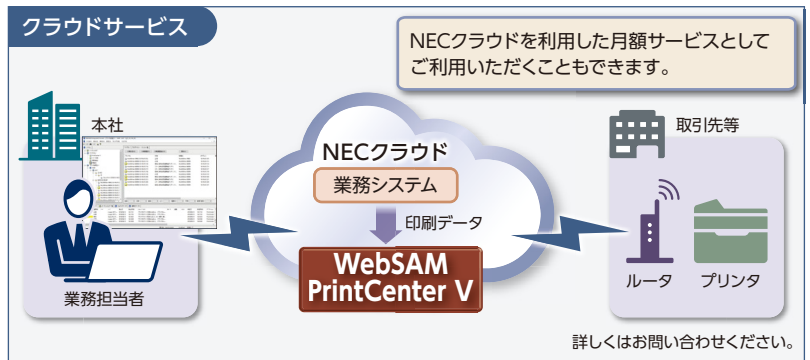

特長

マルチベンダプリンタ対応

プリンタメーカーやプリンタ機種を問わずに、統合的な印刷運用やプリンタ管理が可能です。

どこでも印刷

社内ネットワーク内であれば、いつでもどのプリンタにでも自由に印刷出力することができます。

クラウド印刷

インターネットを介した印刷要求やプリンタ出力に対応しますので、クラウドシステムを利用した印刷運用も可能です。

機能

統合スプール管理

仮想プリンタドライバ、コマンド、API等の多様なインターフェースにより、OA環境から業務システムまで全ての印刷データを受け付け、統合的に出力管理できます。

印刷制御

受け付けたスプールに対して、出力プリンタ変更、印刷設定変更、排紙完了確認、再印刷、といった各種制御が可能です。

印刷セキュリティ

ユーザ別プリンタ利用制限、透かし/地紋印刷、印刷履歴/証跡保存、といった各種セキュリティ印刷機能を提供します。

プリンタ監視管理機能

プリンタ機器の障害や消耗品残量の状況監視、機器毎の印刷枚数や稼働時間の集計、ユーザ別の印刷履歴管理等、印刷運用状況を可視化することで、管理業務を効率化します。