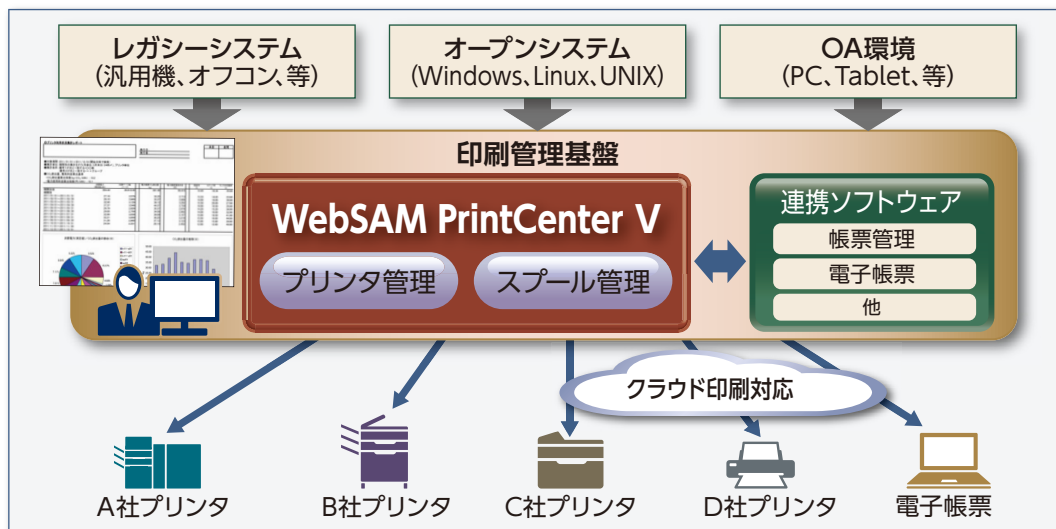

運用イメージ

業務システムからオフィス環境まで、全ての印刷運用を統合管理

WebSAM PrintCenter Vは、プラットフォームや業務アプリケーション、プリンタ機種や運用環境に依存しない、全ての印刷運用を統合的に管理する共通印刷管理基盤の中核として利用することができます。