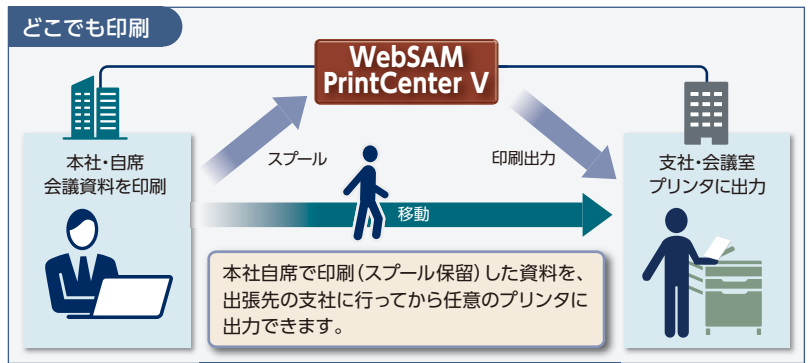

特長

マルチベンダプリンタ対応

プリンタメーカーやプリンタ機種を問わずに、統合的な印刷運用やプリンタ管理が可能です。

どこでも印刷

社内ネットワーク内であれば、いつでもどのプリンタにでも自由に印刷出力することができます。

クラウド印刷

インターネットを介した印刷要求やプリンタ出力に対応しますので、クラウドシステムを利用した印刷運用も可能です。

機能

統合スプール管理

仮想プリンタドライバ、コマンド、API等の多様なインターフェースにより、OA環境から業務システムまで全ての印刷データを受け付け、統合的に出力管理できます。

印刷制御

受け付けたスプールに対して、出力プリンタ変更、印刷設定変更、排紙完了確認、再印刷、といった各種制御が可能です。

印刷セキュリティ

ユーザ別プリンタ利用制限、透かし/地紋印刷、印刷履歴/証跡保存、といった各種セキュリティ印刷機能を提供します。

プリンタ監視管理機能

プリンタ機器の障害や消耗品残量の状況監視、機器毎の印刷枚数や稼働時間の集計、ユーザ別の印刷履歴管理等、印刷運用状況を可視化することで、管理業務を効率化します。