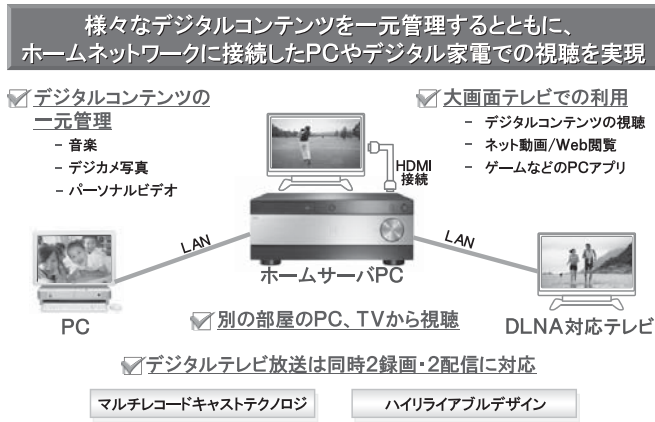

3.2 PCオンデマンドの特徴

「PCオンデマンド」により、小型・軽量の専用端末であるPCリモーターから、自宅内のホームネットワークや自宅外のインターネットを経由し、ホームサーバPCの遠隔利用を実現します。固定された場所にあるPCが、「PCリモーター」を使うことで、あたかも手元にあるかのように利用できます。更

商品概要

ホームサーバ・クライアントソリューションLuiの概要

図1 コンテンツオンデマンド概要

図2 PCオンデマンド概要

に、もし外出先でPCリモーターを紛失しても、データは自宅のホームサーバPCにあるので、情報漏洩のリスクが非常に少なく、安心して持ち運ぶことが可能です（図2）。

4. 利用シーン

4.1 コンテンツオンデマンドの利用シーン

「コンテンツオンデマンド」により、例えば、以下のような利用シーンが実現できます。

- リビングのホームサーバPCを使ってインターネットでドラマのストーリーミング配信を楽しんでいる時、他の家族

図3 家庭内での利用シーン

はホームサーバPCに録画した番組を別々の部屋にあるネットワーク（DLNA）対応テレビで視聴できます（図3）。

- お父さんと子供でリビングにあるホームサーバPCの録画予約時間が重なっていても、2番組を同時に録画することができます。しかも、2番組録画中でも、録画済み番組を別々の部屋で視聴したり、PC上で快適に動画編集したりできます。

- デジカメデータや音楽データ、デジタル放送の録画番組などがホームサーバPCでまとめて管理されるので、保存場所が分からなくなったりせず、リモコンで簡単に目的のコンテンツを探し出し、家族みんなで楽しめます。

リビングの大画面TVを使って、インターネットを使って家族で旅行の計画を立てたり、迫力のある画面でPCゲームやブルーレイのハイビジョン映画を楽しむことができます。

4.2 PCオンデマンドの利用シーン

「PCオンデマンド」により、例えば、以下のような利用シーンが実現できます。

- リビングに置いてあるホームサーバPCを、PCリモーターで操作して、見ているテレビ番組の情報をインターネットで調べることができます。
- 寝室や書斎など家の中の別の部屋から、リビングに置いてあるホームサーバPCを操作して、デジタル放送の録画予約をすることができます（図4）。
- 帰省した時に、自宅のホームサーバPCに保存してある子供のデジカメ画像やビデオ映像を、実家の両親に見せる