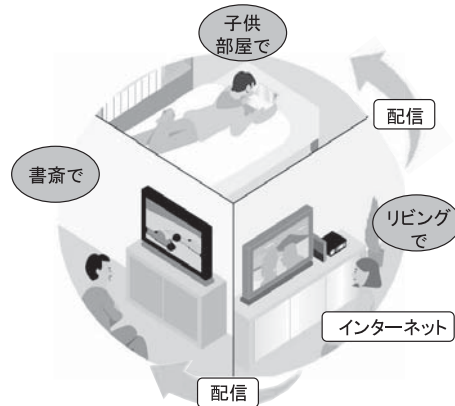

3.2 PCオンデマンドの特徴

「PCオンデマンド」により、小型・軽量の専用端末であるPCリモーターから、自宅内のホームネットワークや自宅外のインターネットを経由し、ホームサーバPCの遠隔利用を実現します。固定された場所にあるPCが、「PCリモーター」を使うことで、あたかも手元にあるかのように利用できます。更

商品概要

ホームサーバ・クライアントソリューションLuiの概要

図1 コンテンツオンデマンド概要

図2 PCオンデマンド概要

に、もし外出先でPCリモーターを紛失しても、データは自宅のホームサーバPCにあるので、情報漏洩のリスクが非常に少なく、安心して持ち運ぶことが可能です（図2）。

4. 利用シーン

4.1 コンテンツオンデマンドの利用シーン

「コンテンツオンデマンド」により、例えば、以下のような利用シーンが実現できます。

- リビングのホームサーバPCを使ってインターネットでドラマのストーリーミング配信を楽しんでいる時、他の家族

図3 家庭内での利用シーン

はホームサーバPCに録画した番組を別々の部屋にあるネットワーク（DLNA）対応テレビで視聴できます（図3）。

- お父さんと子供でリビングにあるホームサーバPCの録画予約時間が重なっていても、2番組を同時に録画することができます。しかも、2番組録画中でも、録画済み番組を別々の部屋で視聴したり、PC上で快適に動画編集したりできます。

- デジカメデータや音楽データ、デジタル放送の録画番組などがホームサーバPCでまとめて管理されるので、保存場所が分からなくなったりせず、リモコンで簡単に目的のコンテンツを探し出し、家族みんなで楽しめます。

リビングの大画面TVを使って、インターネットを使って家族で旅行の計画を立てたり、迫力のある画面でPCゲームやブルーレイのハイビジョン映画を楽しむことができます。

4.2 PCオンデマンドの利用シーン

「PCオンデマンド」により、例えば、以下のような利用シーンが実現できます。

- リビングに置いてあるホームサーバPCを、PCリモーターで操作して、見ているテレビ番組の情報をインターネットで調べることができます。
- 寝室や書斎など家の中の別の部屋から、リビングに置いてあるホームサーバPCを操作して、デジタル放送の録画予約をすることができます（図4）。
- 帰省した時に、自宅のホームサーバPCに保存してある子供のデジカメ画像やビデオ映像を、実家の両親に見せる