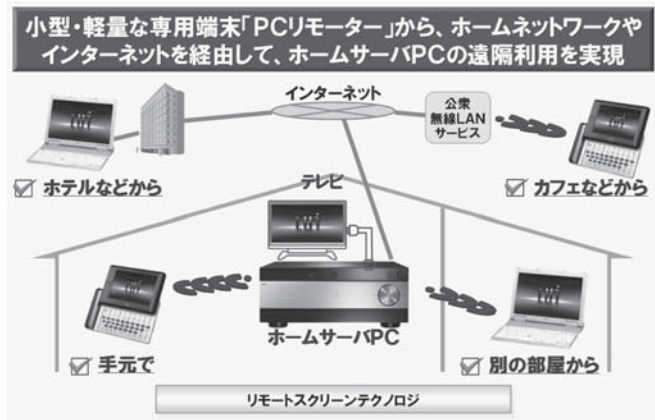

3.2 PCオンデマンドの特徴

「PCオンデマンド」により、小型・軽量の専用端末であるPCリモーターから、自宅内のホームネットワークや自宅外のインターネットを経由し、ホームサーバPCの遠隔利用を実現します。固定された場所にあるPCが、「PCリモーター」を使うことで、あたかも手元にあるかのように利用できます。更

商品概要

ホームサーバ・クライアントソリューションLuiの概要

図1 コンテンツオンデマンド概要

図2 PCオンデマンド概要

に、もし外出先でPCリモーターを紛失しても、データは自宅のホームサーバPCにあるので、情報漏洩のリスクが非常に少なく、安心して持ち運ぶことが可能です（図2）。

4. 利用シーン

4.1 コンテンツオンデマンドの利用シーン

「コンテンツオンデマンド」により、例えば、以下のような利用シーンが実現できます。

- リビングのホームサーバPCを使ってインターネットでドラマのストーリーミング配信を楽しんでいる時、他の家族

図3 家庭内での利用シーン

はホームサーバPCに録画した番組を別々の部屋にあるネットワーク（DLNA）対応テレビで視聴できます（図3）。

- お父さんと子供でリビングにあるホームサーバPCの録画予約時間が重なっていても、2番組を同時に録画することができます。しかも、2番組録画中でも、録画済み番組を別々の部屋で視聴したり、PC上で快適に動画編集したりできます。

- デジカメデータや音楽データ、デジタル放送の録画番組などがホームサーバPCでまとめて管理されるので、保存場所が分からなくなったりせず、リモコンで簡単に目的のコンテンツを探し出し、家族みんなで楽しめます。