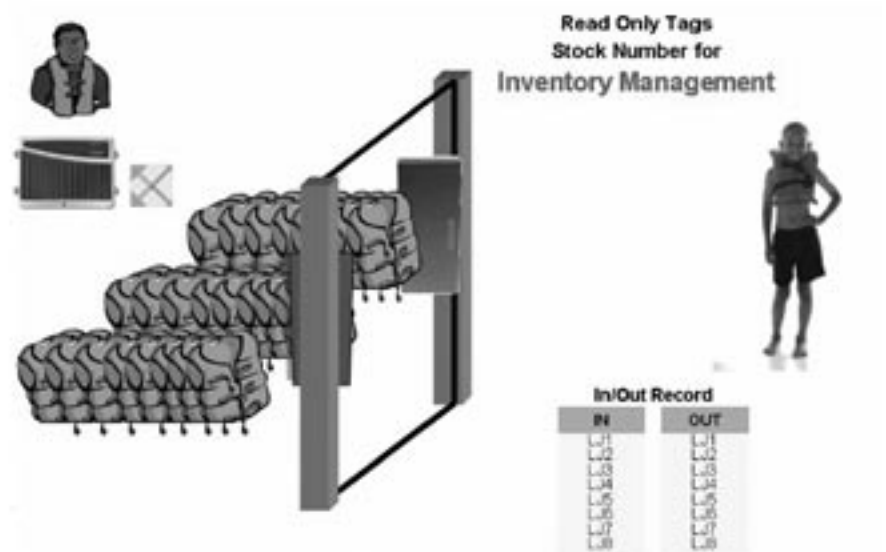

### 2. 技術的なポイント

本システムではライフジャケットに貼付されたRFIDタグは、ジャケット収納棚の周りに設置されたリーダー・ライターで自動的

### ●執筆者プロフィール

海外ソリューション推進本部  
福田 健志  
主任  
(協力: Ms. Joanna Siu,  
NEC Hong Kong Ltd.)

図 システムのイメージ

\*ウインドサーフィンやカヤックなどの技術を習得するための設備を持った宿泊/トレーニング施設。

に読み取られるのですが、本件には大きく以下の技術的なポイントがありました。

①RFIDタグを正確に読み取るためのアンテナ設置・設定

②既存のライフジャケットへのタグの取り付け

①については非常に難しい問題がありました。なぜならば、本システムで管理対象となるライフジャケットは、使用後には必ず濡れた状態になっており、かつそれが何枚にも重ねられて収納されるため、RFIDリーダー・ライタより発せられる電波が水の影響でうまくRFIDタグに届かなかったのです。

この問題を解決するため、NEC香港社は香港国際空港の手荷物管理にも採用されている、UHF帯のRFIDリーダー・ライタを使用し、現地代理店と協力してライフジャケットに貼付されたタグを読み取るリーダー・ライタの設置位置、アンテナの角度や電波出力のパターンを幾つもテストしました。その結果ライフジャケットを収納する棚の周りに4台のアンテナを効果的に配置することによって読み取り率の向上を実現しました。