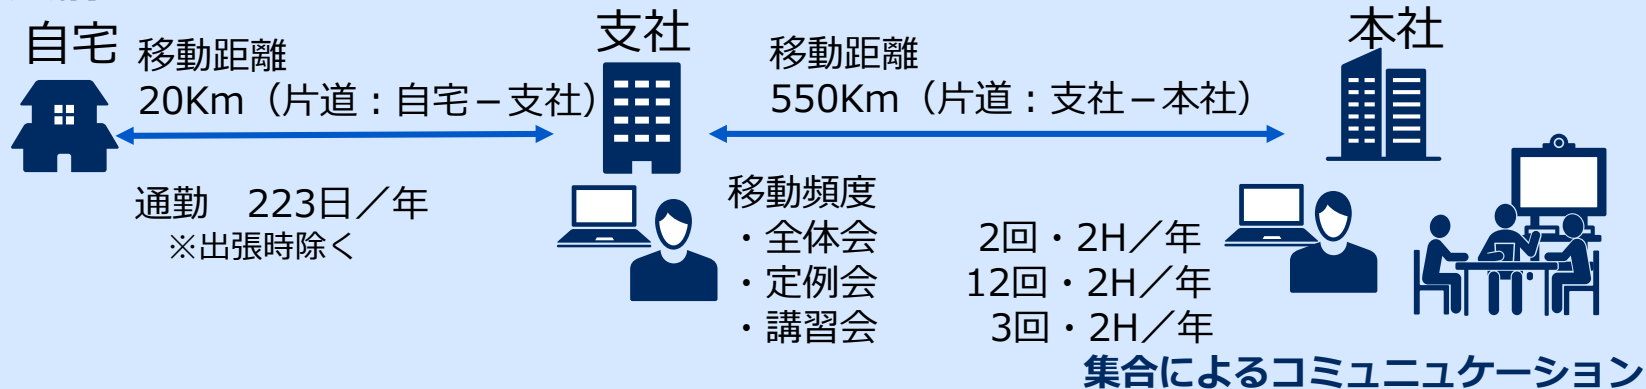

共創ワークサービス Zoom 環境負荷評価

Zoomは高品質なビジュアルコミュニケーションによる「共創ワーク」が可能なクラウドサービスです。外出先、離れた支社、テレワーク等の場所、時間に縛られない働き方を支援します。場所にとらわれないコミュニケーションが可能なため、人の移動コスト削減につながります。

導入前

導入後

共創ワークサービス Zoom 環境負荷評価結果

Zoomを活用することにより、遠隔からの会議参加やテレワークが可能となるため、移動時間や交通費などの移動コストを削減。CO2排出量を約53%削減できます。

更に、移動時間の削減による生産性の向上や、場所に縛られない働き方によりオフィスのフロア面積や電力消費の削減による環境負荷削減の効果も期待できます。