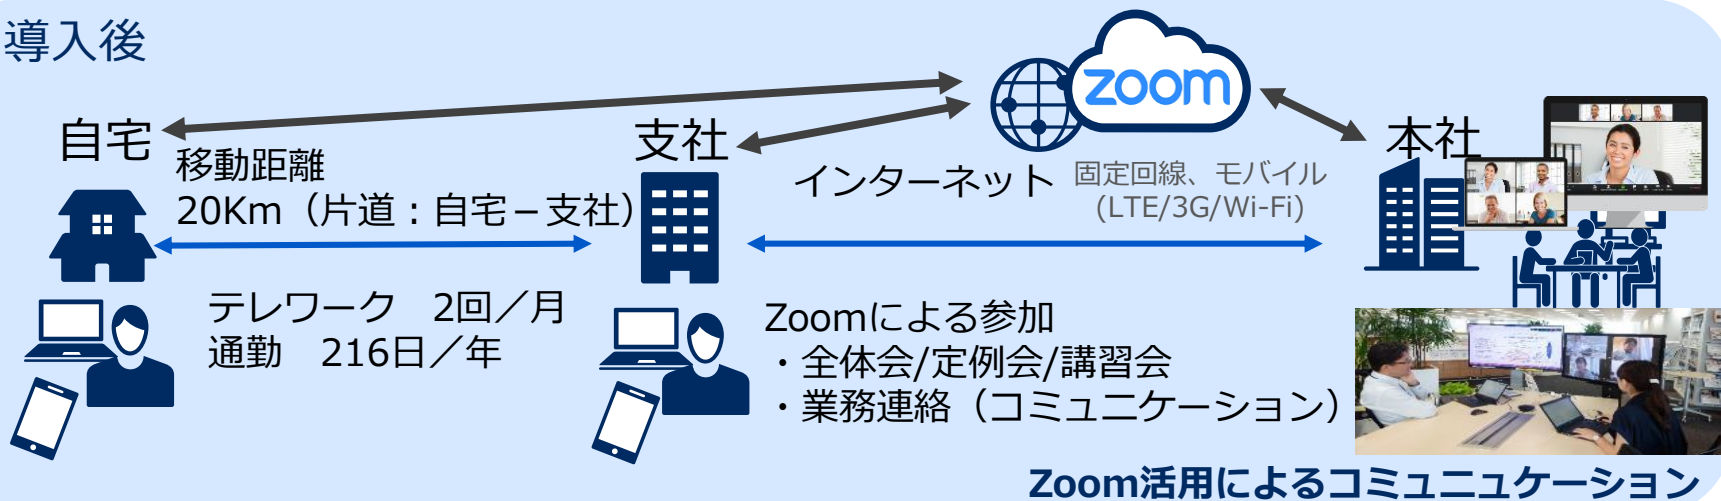

共創ワークサービス Zoom 環境負荷評価

Zoomは高品質なビジュアルコミュニケーションによる「共創ワーク」が可能なクラウドサービスです。外出先、離れた支社、テレワーク等の場所、時間に縛られない働き方を支援します。場所にとらわれないコミュニケーションが可能なため、人の移動コスト削減につながります。

導入前

導入後

共創ワークサービス Zoom 環境負荷評価結果

Zoomを活用することにより、遠隔からの会議参加やテレワークが可能となるため、移動時間や交通費などの移動コストを削減。CO2排出量を約53%削減できます。

更に、移動時間の削減による生産性の向上や、場所に縛られない働き方によりオフィスのフロア面積や電力消費の削減による環境負荷削減の効果も期待できます。