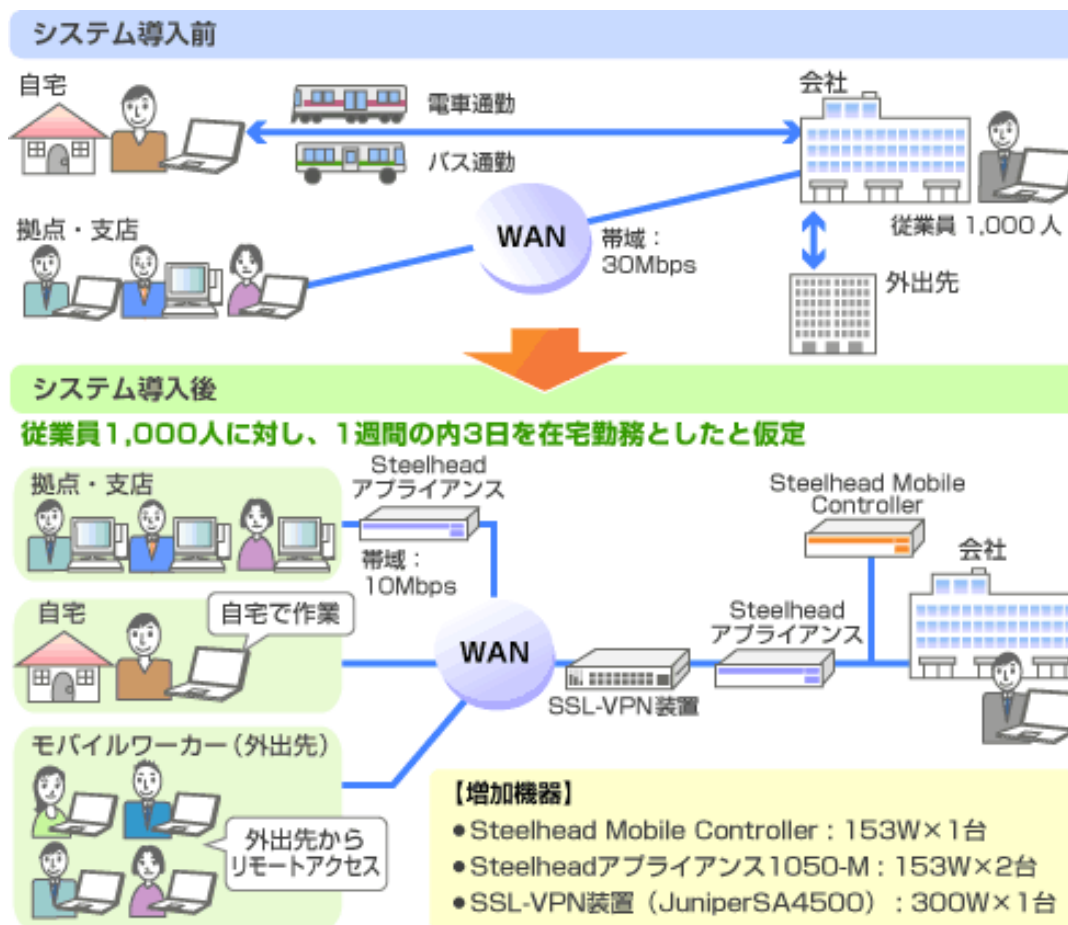

WAN高速化による在宅勤務ソリューション 環境負荷評価モデル

WAN高速化・最適化により、データセンターと拠点間において、またモバイルワーカーや在宅勤務者も、データ転送時間の課題を解決して快適にオフィスと同等の業務を効率的に行うことができます。在宅勤務や外出先からオフィス業務を行うことにより、移動を大幅に削減できるソリューションです。

WAN高速化による在宅勤務ソリューション 環境負荷評価結果

導入により、CO2排出量を59%削減。主にネットワーク利用の削減に効果大