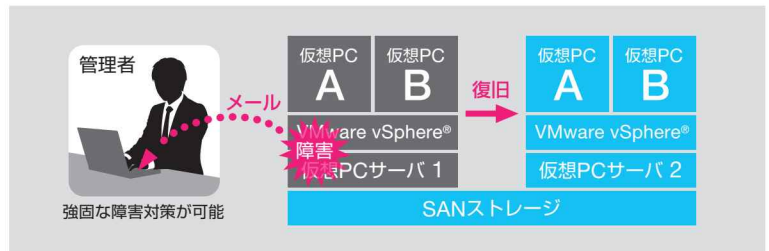

高信頼性と可用性の実現

ダウン障害時は、健全なサーバへ復旧処理を行い業務を再開することが可能です。また障害時は、管理者へ自動的にメール等の通報も可能です。