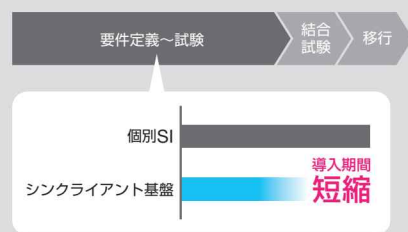

### 短納期・確実な導入

実績に裏付けられる最適な設計/サイジングにより、仮想PC型のデスクトップ仮想化システムを統合。品質の確保と導入期間の短縮を両立し、トータルコストの削減を促進します。

\* 実際の導入期間は、お客様の環境や条件などにより異なります。