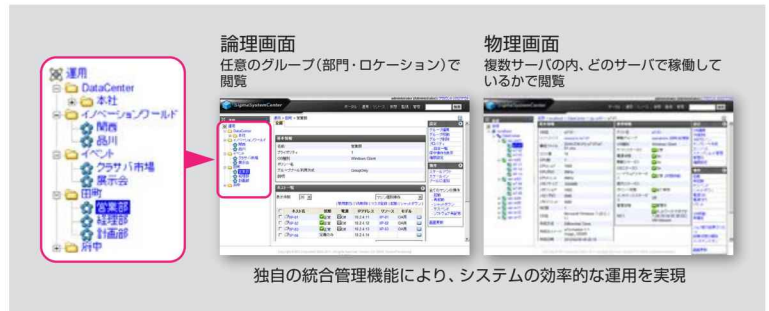

### 利便性の維持

クライアント端末にUSBデバイスを接続し、仮想PC上で利用可能です。<sup>\*1</sup> またPC端末だけでなく、スマートフォンやタブレット端末から仮想PCへのアクセスが可能です。<sup>\*2</sup>

\* 1: 全てのUSBデバイスの利用を保障するものではありません。  
\* 2: CMO版では、オプションとなります。

### 容易な拡張

システムを必要に応じて"ユニット"単位で積み増すことで、突発的な需要や急激な規模拡張にも容易に対応できます。構築・検証済みの構成なので、長期的な安定稼働を実現します。

\* 500CL単位の構成例です。お客様の要件に応じた構成でもご提供します。

## 効率的な運用

デスクトップ仮想化環境の管理にVirtualPCCenterを採用することで、効率的な運用と管理を実現します。

### 管理の効率化と容易化

仮想PCに対するアプリケーションの追加・更新や、パッチの配布、ユーザの追加や異動に伴う仮想PCの追加や削除を一括実行可能です。仮想PCを論理・物理、2つのビューで詳細に管理、HW監視と連携した自律運用、セッション管理など充実した統合管理機能を提供します。