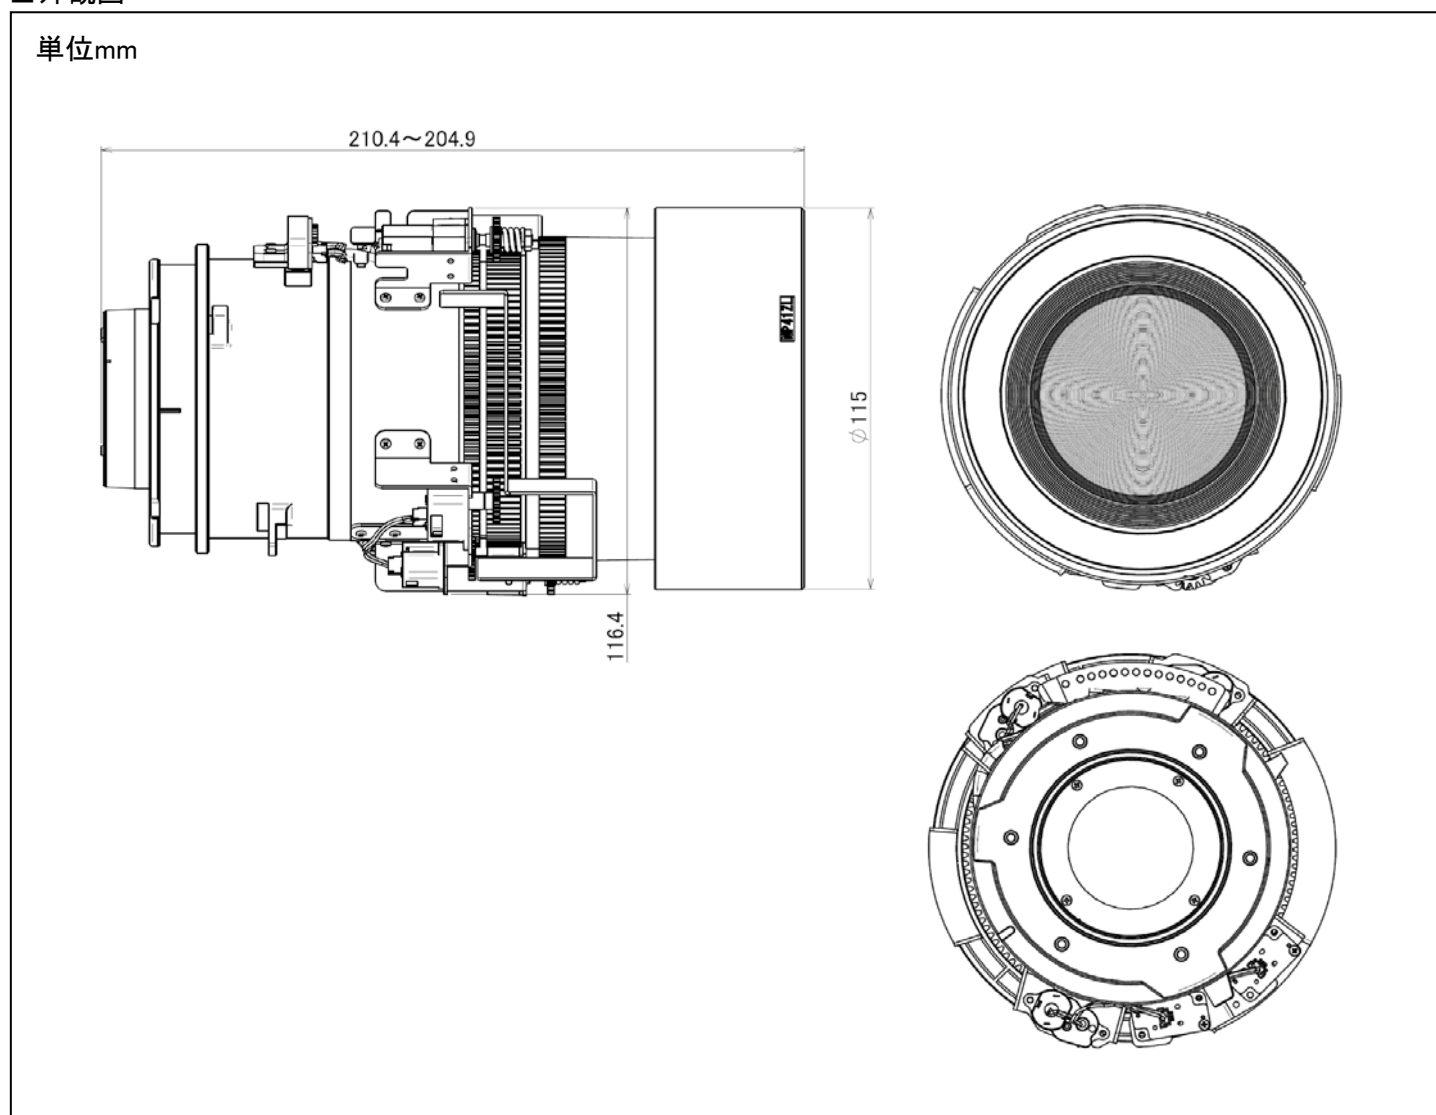

納入仕様書 オプションレンズ NP41ZL

概要

- NP-PA1004UL-WJL/PA1004UL-BJL、NP-PA804UL-WJL/PA804UL-BJL専用ズームレンズ
- NP-PA803ULJL/NP-PA703ULJL/NP-PA653ULJL専用ズームレンズ

■主な仕様

NP41ZL	
ズーム/フォーカス	電動(周辺フォーカス対応)
ズーム比	2.3
投写距離比 ^{※1}	1.30-3.02:1
F/f値	F=1.7-2.0、f=21.8-49.7mm
スクリーンサイズ(型)	50-500
外形寸法(直径×長さ) 突起部含まず	下記外観図の側面図参照
質量	1.8kg

※1スクリーンへの投射距離:スクリーンの横幅寸法。WUXGAタイプで100型の画面を投写する場合の値です。

■外観図

この仕様・意匠はお断りなく変更することがあります。