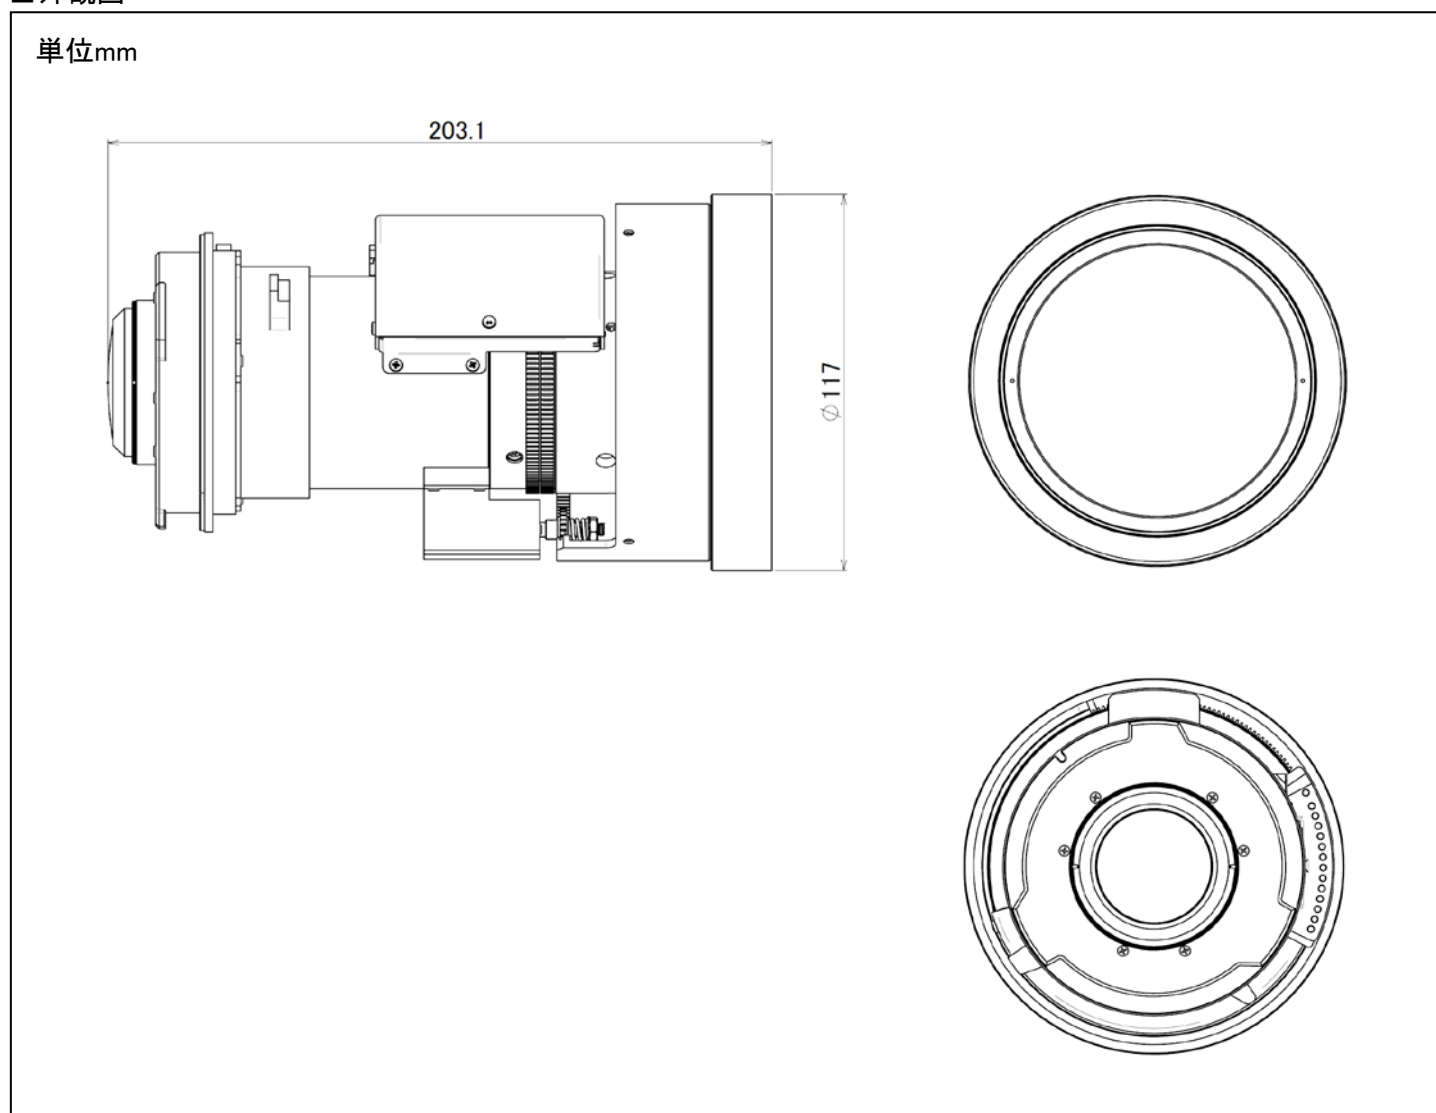

納入仕様書 オプションレンズ NP40ZL

概要

- NP-PA1004UL-WJL/PA1004UL-BJL、NP-PA804UL-WJL/PA804UL-BJL専用ズームレンズ
- NP-PA803ULJL/NP-PA703ULJL/NP-PA653ULJL専用ズームレンズ

■主な仕様

NP40ZL	
ズーム/フォーカス	電動(周辺フォーカス対応)
ズーム比	1.4
投写距離比 ^{※1}	0.79-1.11:1
F/f値	F=2.0-2.5、f=13.3-18.6mm
スクリーンサイズ(型)	50-500
外形寸法(直径×長さ) 突起部含まず	下記外観図の側面図参照
質量	1.6kg

※1スクリーンへの投射距離:スクリーンの横幅寸法。WUXGAタイプで100型の画面を投写する場合の値です。

■外観図

この仕様・意匠はお断りなく変更することがあります。