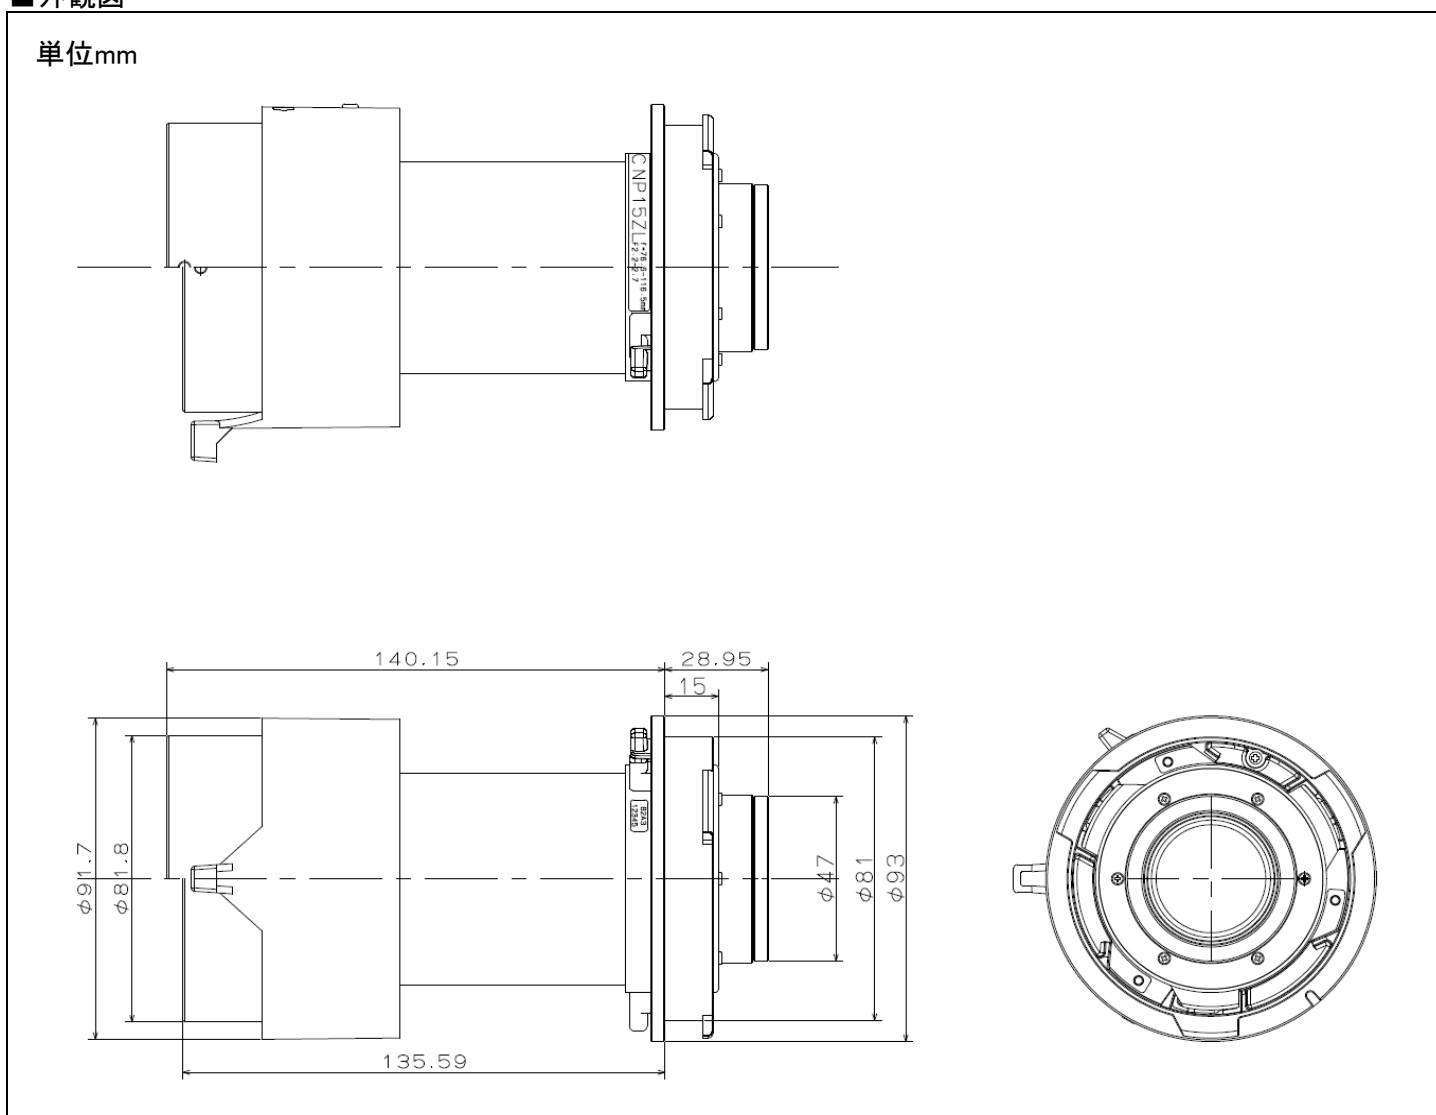

納入仕様書 オプションレンズ

NP15ZL

概要

●NP-PA1004UL-WJL/PA1004UL-BJL、NP-PA804UL-WJL/PA804UL-BJL専用ズームレンズ

■主な仕様

NP15ZL	
ズーム/フォーカス	手動
ズーム比	1.52
投写距離比※	4.59-7.20:1
スクリーンサイズ(型)	60-500
外形寸法(直径×長さ) 突起部含まず	下記外観図の側面図参照
質量	約1.0kg

※スクリーンへの投映距離:スクリーンの横幅寸法

■外観図

この仕様・意匠はお断りなく変更することがあります。