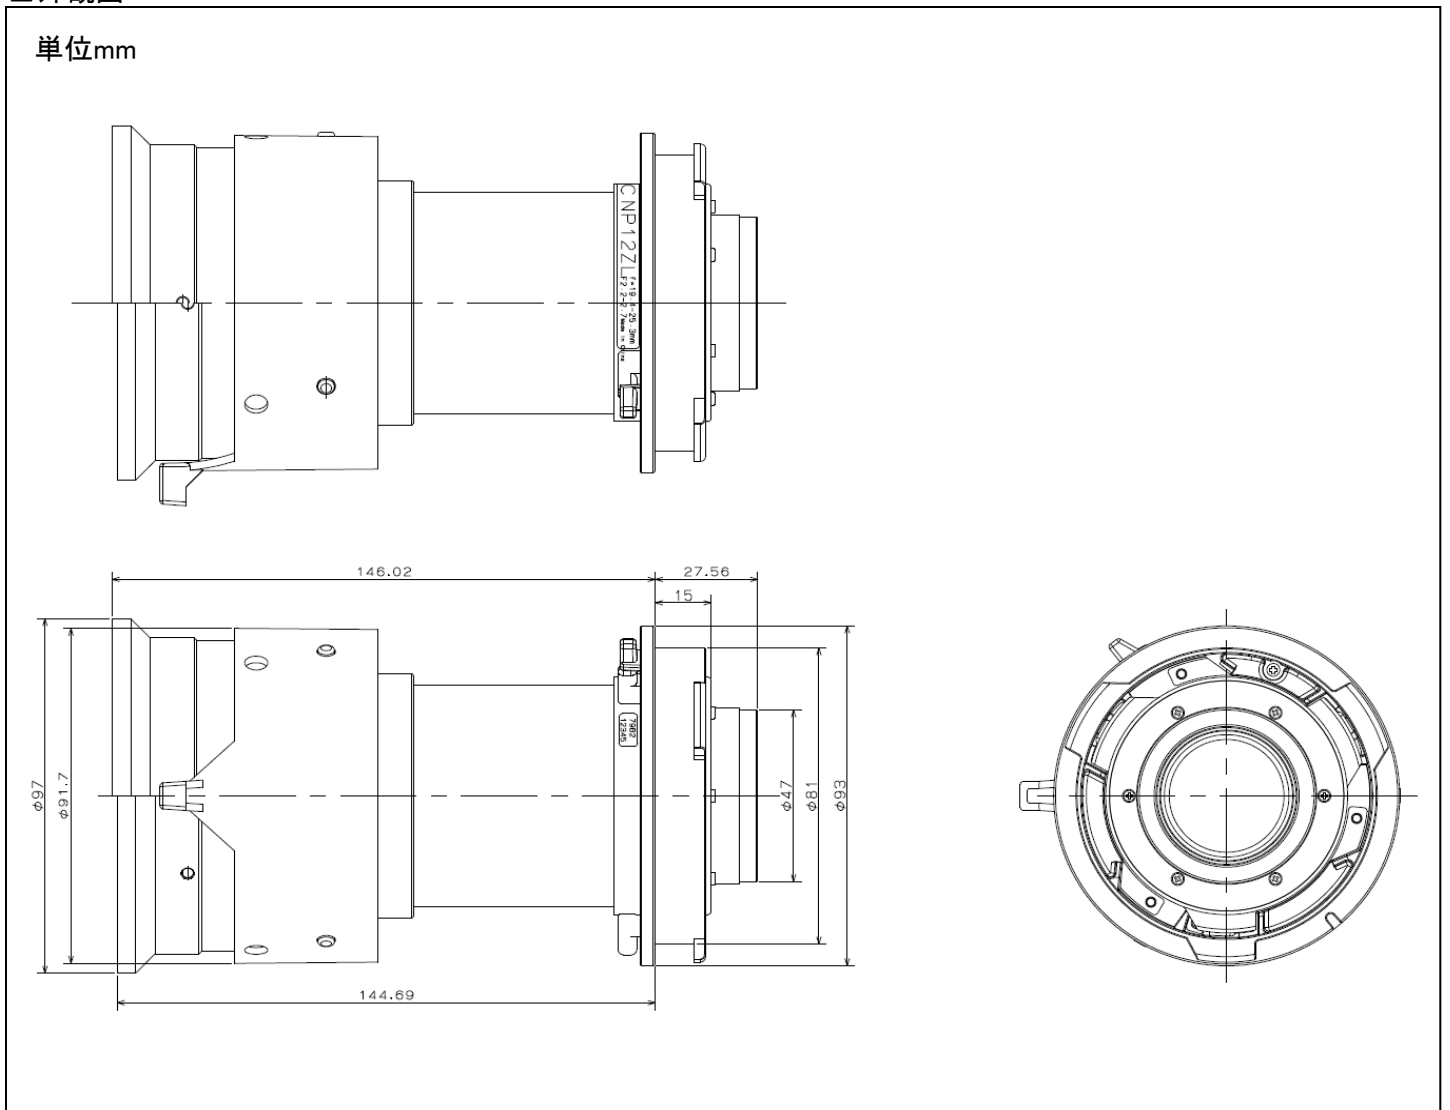

納入仕様書 オプションレンズ NP12ZL

概要

●NP-PA1004UL-WJL/PA1004UL-BJL、NP-PA804UL-WJL/PA804-BJL専用ズームレンズ

■主な仕様

NP12ZL	
ズーム/フォーカス	手動
ズーム比	1.3
投写距離比※	1.16-1.52:1
スクリーンサイズ(型)	30-500
外形寸法(直径×長さ) 突起部含まず	下記外観図の側面図参照
質量	約1.2kg

※スクリーンへの投映距離:スクリーンの横幅寸法

■外観図

この仕様・意匠はお断りなく変更することがあります。