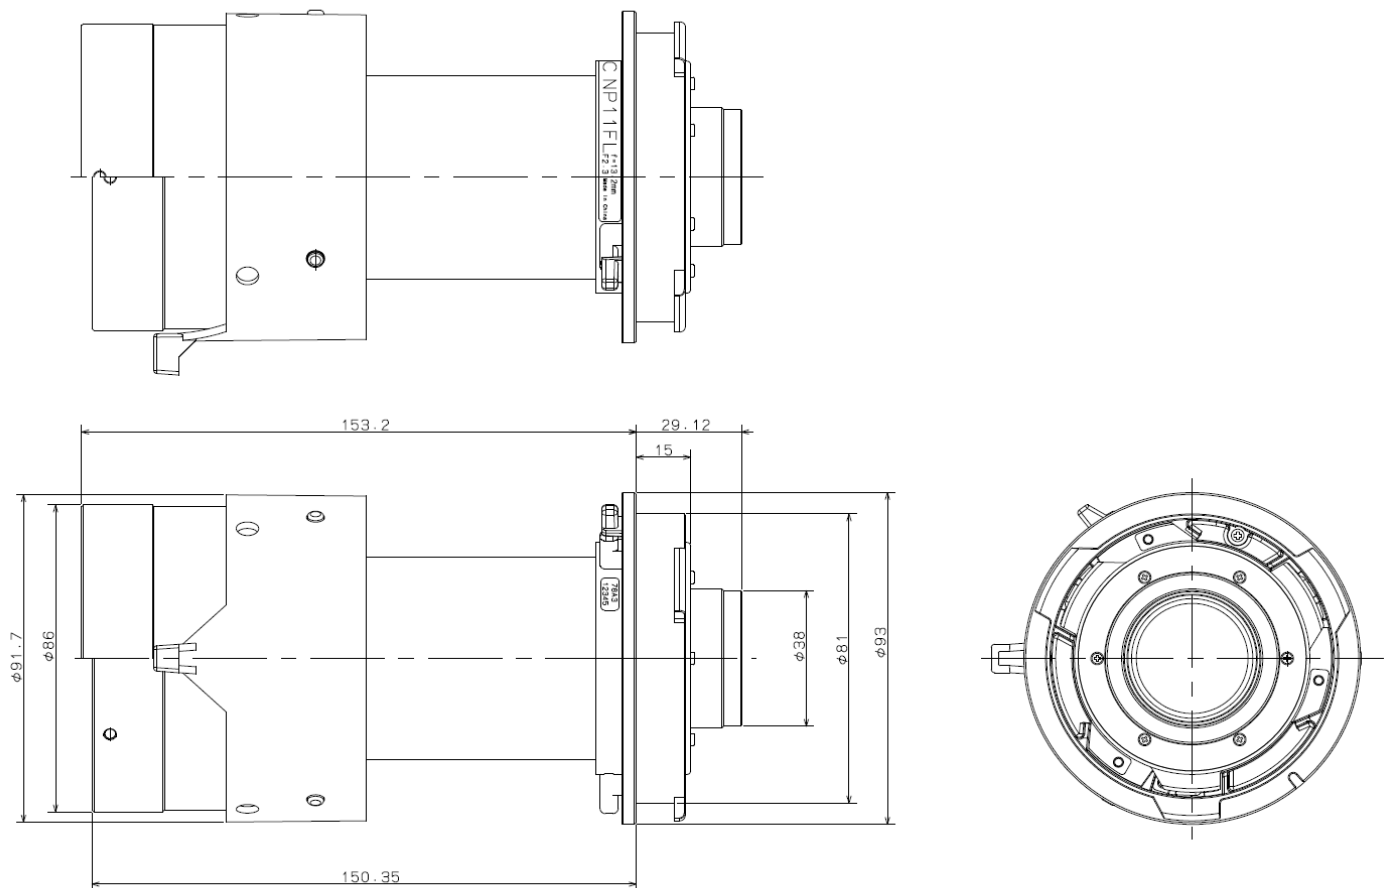

納入仕様書 オプションレンズ

NP11FL

概要

●NP-PA1004UL-WJL/PA1004UL-BJL、NP-PA804UL-WJL/PA804UL-BJL専用固定焦点レンズ

■主な仕様

NP11FL	
ズーム/フォーカス	手動(フォーカス)
ズーム比	—
投写距離比※	0.80:1
スクリーンサイズ(型)	40-150
外形寸法(直径×長さ) 突起部含まず	下記外觀図の側面図参照
質量	約1.2kg

※スクリーンへの投映距離:スクリーンの横幅寸法

■外觀図

単位mm

この仕様・意匠はお断りなく変更することがあります。