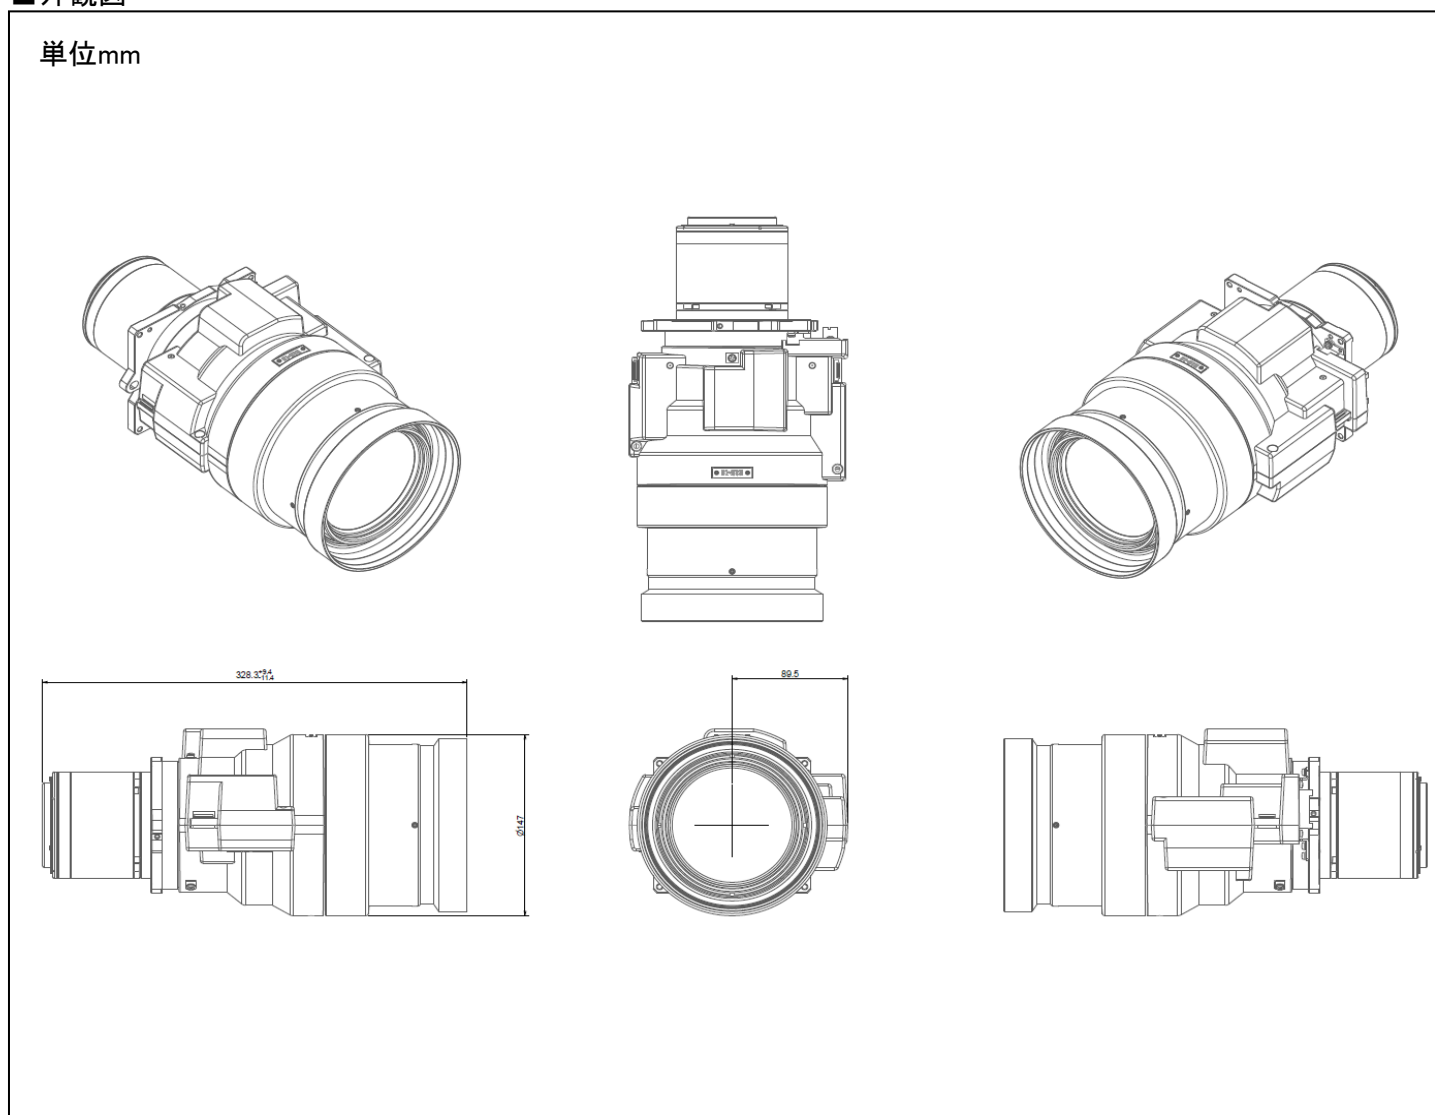

納入仕様書

オプションレンズ NP56ZL

■主な仕様

NP56ZL 長焦点ズーム	
ズーム/フォーカス	電動
ズーム比	1.90
F(Wide-Tele) / f 値(mm)	F=1.85-2.41 / f=86.2-164.8
投写距離比*	3.95-7.51:1
画面サイズ	60~500型
外形寸法(直径×長さ) 突起部含まず	下記外観図参照
質量	4.6kg

*スクリーンへの投映距離:スクリーンの横幅寸法

■外観図

この仕様・意匠はお断りなく変更することがあります。

日本電気株式会社 〒108-8001 東京都港区芝五丁目7-1(NEC本社ビル)