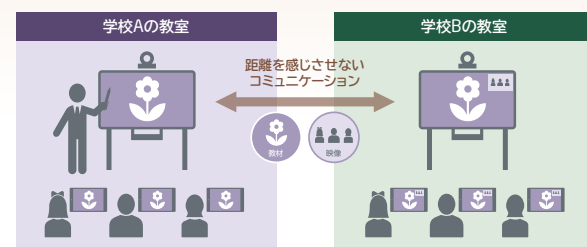

Windows PC用

遠く離れた学校とのコミュニケーション向上

クラウド型Web会議サービス

Zoom Rooms

遠く離れた学校と教材などの情報を大画面で共有でき、
複数人数での同時書き込みも可能。高画質、高音質を
確保したクラウド型会議サービスで、距離を感じさせない
コミュニケーションが可能です。

●Brain BoardとZoom連携による遠隔地の授業イメージ

詳細はWebサイトをご覧ください ▶ <https://jpn.nec.com/products/ds/solution/allbrains/zoom/index.html>

静音設計 プロジェクター

集中力を妨げない静音設計で 授業の進行がスムーズ

集中力の妨げとなるファンノイズを抑えた独自の静音設計を採用。
また、複数のタブレットPCとのワイヤレス接続対応により、
画面の切り替えがスムーズに行えます。

図書室でもファンノイズが気にならない独自の静音設計

ランプとフィルタの交換不要でメンテナンスの負担を軽減

タブレットPCとワイヤレスで同時接続(最大16台※)でき
ケーブル接続の手間を削減