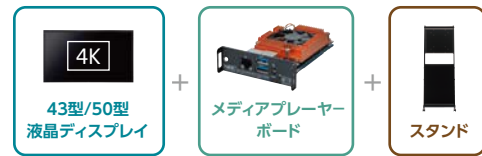

デジタル
掲示板

学内の連絡、行事・活動を 視線を集める映像で発信

生徒や保護者へのメッセージを明るく大きな画面で発信。
部活動の入賞や活躍シーン、衛生面や重要な連絡内容も
動画や写真、音声を織り交ぜたメッセージで効果的に発信できます。

生徒・保護者
へのお知らせ

学内の行事
活動を案内

直観的な操作でメッセージ作成とスケジュール設定ができる

設置場所に合わせてメッセージの配信方法を3つから選べる

デジタル掲示板に必要な機器をセットでご提供

●セット内容