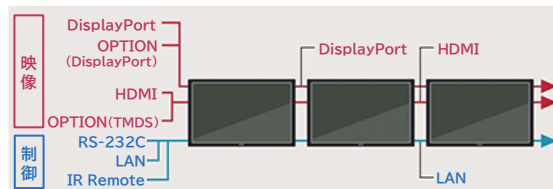

98型大画面液晶ディスプレイ

MultiSync[®] LCD-M981製品の詳細はWeb
サイトをご覧ください。デジタルサイネージから会議用途まで幅広く活躍
NEC独自の色補正機能SpectraView[®]エンジンで、より正確な色を再現●オープン価格 **24時間連続使用**

輝度(最大値) [*]	コントラスト比	応答速度
500cd/m ²	1,100:1	8ms(G to G)
視野角		表示画素数
左右178° 上下178°		3,840×2,160(4K)

インテル[®] SDMに対応した
オプション用スロットで機能拡張が可能インテル[®] スマート・ディスプレイ・モジュール規格^{*}に対応したオプションボードを背面スロットに装着でき、ディスプレイの機能拡張が可能です。ディスプレイコントローラなどを装着することで、広告サイネージはもちろん、イベント案内(公共施設)や、行先案内(交通)、番号表示(医療)、ポータル情報共有(オフィス)など、さまざまな用途に活用いただけます。^{*}インテル[®] SDM、インテル[®] SDMスモール(インテル[®] SDM-S)、インテル[®] SDMラージ(インテル[®] SDM-L)(SDM 2.0)に対応。4K画質の緻密な表現を等身大で表示できる
大画面ディスプレイフルHD解像度の4倍にあたる高解像度4K(3,840×2,160)表示により、4K映像や高解像度画像のディテールまで忠実に再現。緻密できめ細かい映像表示により視認性が向上し、98型大画面表示による存在感・臨場感・立体感で観る人を引き付けます。縦置き^{*}/横置き設置に対応しているので、柔軟な設置性でさまざまな用途、設置環境に応えます。^{*}本機を縦型の状態で使用するときは、必ず正面から見て右側面を上側にしてください。デジチェーン接続に対応し
複数画面によるマルチスクリーンを構成

映像信号、制御信号ともにデジチェーン接続に対応しています。

DisplayPortによる映像信号(DisplayPort、OPTION(DisplayPort))はDisplayPortケーブル1本で、その他の入力映像信号(HDMI、OPTION(TMDS))はHDMIケーブル1本で出力可能です。制御信号はLANケーブル1本で出力できます。

^{*}DisplayPort/HDMI共に最大9台(HDCPなし)まで。使用用途にあわせて
映像・音声に適したモードを選択

ディスプレイの設置環境に適した映像および音声の設定モードを6種類プリセット。モード選択により、設定作業を軽減することができます。

	ピクチャーモード	音声モード
標準	標準の映像設定	標準の音響設定
店舗	サイネージに適した映像設定	サイネージ用途に適した音響設定
会議室	オンライン会議等に適した映像設定	電話会議やオンライン会議に適した音響設定
高輝度	外光の明るい環境に適した映像設定	視覚的な強調を強調するための音響設定(無音状態になります)
交通機関	公共施設等に適した映像設定	公共施設等の設置に適した音響設定(無音状態になります)
CUSTOM	任意の設定を行える映像設定	任意の設定を行える音響設定