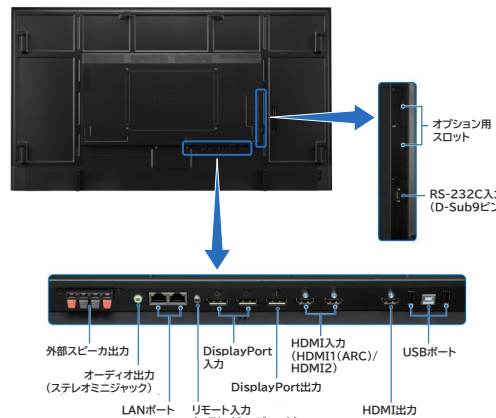

■ 端子部

■ 主なオプション

すべてオープン価格

- 壁掛け金具
  - ST-WM50※1
  - ST-TM50※1※2
- VESA交換金具
  - ST-WT10-600
- 人感センサ内蔵リモートコントロールキット
  - KT-RC3※4
- 自立スタンド(横設置専用)
  - ST-801
- キャスター付スタンド
  - ST-CS40-S※1※3
- オプションボード
  - MP-03SDM
  - SB-SDM1C5A
  - SB-SDM1CEA

※1:ST-WT10-600が必要です。
※2:角度調節範囲には壁面とディスプレイ本体が干渉するため制限があります。詳細はWebサイトをご覧ください。
※3:ベントレは装着できません。
※4:キットのリモコンには操作に対応していないボタンがあります。リモコンはディスプレイの添付品をお使いください。

■本カタログに掲載しておりますディスプレイは、シャープNECディスプレイソリューションズ株式会社が製造しております。

安全に関するご注意

●正しく安全にお使いいただくために、ご使用前に必ず「取扱説明書」をよくお読みください。

●水、湿気、油煙、湯気、ほこりなどの多い場所で、使用しないでください。火災、感電、故障などの原因となることがあります。

●本ディスプレイは、屋内での使用を想定しています。屋外や直射日光のあたる場所で使用されると、故障の原因となることがあります。

●本ディスプレイは、日本国内用として製造・販売しています。日本国外で使用された場合、当社は一切の責任を負いかねます。また、この商品に関する技術相談やアフターサービスなど日本国外では行っていません。

■注意事項 ●液晶パネルは特性により、静止画を長時間連続で表示すると、残像や焼きつき、表示ムラが発生することがあります。より長い期間お使いいただくためには、輝度を下げてご使用いただいたり、画像を時々切り替えたたり、パワーマネジメント機能を使用して液晶パネルの負荷を軽減させることをお勧めします。 ●TFIカラー液晶パネルは非非特高精度の高い技術で開発されていますが、画素欠けや暗部点灯するものがありますので、あらかじめご了承ください。 ●フット部を自動または手動で移動させることを目的として、公衆の場において画面を直視または引き伸ばしなど、原因となるような行為は行ってください。 ●HDCP(High-Bandwidth Digital Content Protection)は、デジタル映像信号を暗号化する著作権保護システムです。HDCPに対応した映像機器を接続することにより、HDCPで保護された映像コンテンツを視聴することができます。ただし、HDCPの規格変更などが行われた場合、本機が故障していても、デジタル入力信号の映像が表示されないことがあります。 ●MultiSyncはシャープNECディスプレイソリューションズ株式会社の登録商標です。 ●HDMI、High-Definition Multimedia Interface、およびHDMIロゴは、米国およびその他の国におけるHDMI Licensing Administrator, Inc.の商標または登録商標です。 ●DisplayPortおよびDisplayPortロゴは、The Video Electronics Standards Associationの米国その他の国における商標または登録商標です。 ●その他、このカタログに記載された社名および商品名は各社の商標または登録商標です。 ●PC購入にあたっての配線、設置、インストール、操作指導に関する費用は、本カタログに掲載しております商品の価格には含まれておりません。詳しくは、取扱販売店にお問い合わせください。本カタログに掲載されている商品の補修可能性は保証期間が満了後5年です。一部の商品を除きます。 ●このカタログに記載された仕様、価格、デザインなどは予告なく変更することがあります。また、発売日以前のため商品の色と多少異なる場合があります。 ●保証は説明書およびお読みの上、正しくご使用ください。 ●画面はハモミ合成です。 ●オープン価格商品の価格が販売店に問い合わせてください。 ●本製品は日本国内仕様であり、当社では海外での保守サービスおよび技術サービスは行っていません。 ●設置・取り付けの前には、取扱説明書の「設置」または、以下URLの「ディスプレイの設置に関するご注意」を必ずご確認ください。 <https://jpn.nec.com/products/ds/display/digital/signage/space_notice.html> ●設置工事および取り付けに関しては、工事専門業者にご相談ください。 ●オープン価格商品の価格は販売店にお問合せください。 ●このカタログに記載の仕様等の内容は2024年11月現在のものです。

商品の最新情報を下記で提供しています

NECディスプレイに関する情報サイト
<https://jpn.nec.com/products/ds/display/>

商品のご購入に関するご質問・ご相談に電話でお答えします。
(電話番号をよくお確かめの上おかけください)

NECモニター・インフォメーションセンター 0120-975-380

受付時間 9:00 ~ 18:00 月曜日~金曜日(祝日、その他特定日を除く)
携帯電話からもご利用可能です。