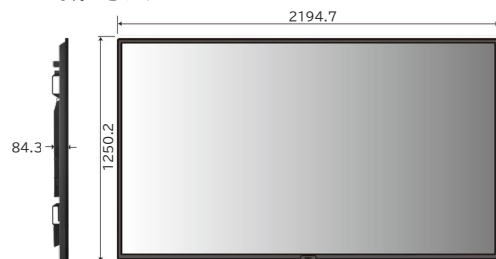

※1:天井の蛍光灯等が映り込む場合があります。※2:輝度は、入力モードや映像調整の設定、設置環境や個々の製品特性などにより変動します。輝度は、経年劣化により低下します。一定の輝度を維持するものではありません。※3:特定階調レベル間(31、63、95、127、159、191、223)の各応答速度の平均値です。※4:すべてのHDMI規格に対応したPCやHDMI機器での動作保証はしていません。HDMI規格に対応したPCやHDMI機器によっては、正しく表示されない場合があります。※5:接続機器によっては、HDMIあるいはオプションから3,840×2,160@60Hzの信号を入力した場合、映像が表示されない場合があります。この場合は、本機のOSDメニュー画面から、[入力]⇒[アプダスト]⇒[HDMI]⇒[設定1]に設定を変更してください。※6:3,840×2,160@30Hzの動画を表示することができます。※7:輝度MAX※8。※8:輝度MAX※8。※9:工場出荷時の設定条件。※9:形状は「IEC3Pコネクタ/アース線付2Pプラグ」です。付属の電源コードは、国内100V商用電源対応品です。

■ 外形寸法