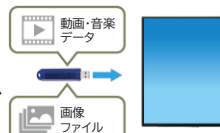

使用用途にあわせて 映像・音声に適したモードを選択

ディスプレイの設置環境に適した映像および音声の設定モードを6種類プリセット。モード選択により、設定作業を軽減することができます。

	ピクチャーモード	音声モード
標準	標準の映像設定	標準の音声設定
店舗	サイネージ、ブランディングに適した映像設定	店舗等でのサイネージ用途に適した音声設定
会議室	テレビ会議等に適した映像設定	電話会議やテレビ会議に適した音声設定
高輝度	外光の明るい環境に適した映像設定	視覚的なメッセージを強調するための音声設定(無音状態になります)
交通機関	公共施設等の設置に適した映像設定	公共施設等の設置に適した音声設定(無音状態になります)
CUSTOM	任意の設定を行える映像設定	任意の設定を行える音声設定

10W+10W ステレオスピーカー内蔵