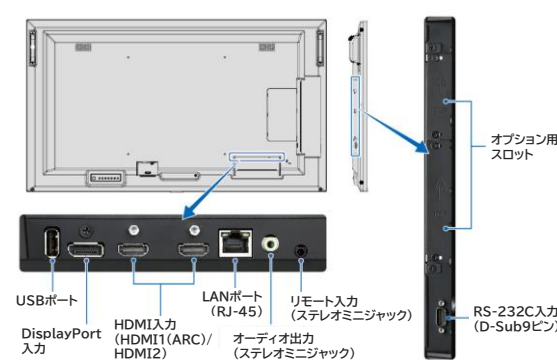

※1:天井の蛍光灯等が映りこむ場合があります。※2:輝度は、入力モードや映像調整の設定、設置環境や個々の製品特性などにより変動します。輝度は、経年劣化により低下します。一定の輝度を維持するものではありません。※3:輝度MAX時。※4:輝度MAX、オプションボード装着時。※5:工場出荷時の設定条件。※6:形状はIEC3Pコネクタ/アース線付2Pプラグです。付属の電源コードは、国内100V商用電源対応品です。※7:LCD-M431-2のみ。

■ 端子部

■ 主なオプション

すべてオープン価格

	LCD-M651-2	LCD-M551-2	LCD-M501-2	LCD-M431-2
壁掛け金具	ST-WM50	●	●	●※2
	ST-TM50※1	●	●	●※2
	ST-TM10H	-	-	●※2
VESA変換金具	ST-WT10-300	-	-	-
	ST-65M	●	-	-
自立スタンド※3	ST-43M	-	●	●
	ST-401	-	●	-
	ST-CS50-B	-	●	-
キャスター付スタンド※4	ST-CS40-S※5	●	●	-
人感センサー内蔵リモートコントロールキット	KT-RC3	●	●	●
	MP-03SDM	●	●	●
オプションボード	SB-SDM1C5A	●	●	-※6
	SB-SDM1CEA	●	●	-※6

※1:角度調節範囲には壁面とディスプレイ本体が干渉するため制限があります。詳細はWebサイトをご覧ください。※2:取り付けにはウォールマウントアダプター(ディスプレイ添付品)を使用します。※3:機設置専用。※4:昇降機能付。※5:ディスプレイの取り付け高さ・向きによってはディスプレイと干渉します。※6:オプションボード供給電力不足のため非対応です。

■ 本カタログに掲載しておりますディスプレイは、シャープNECディスプレイソリューションズ株式会社が製造しております。

安全に関するご注意	●正しく安全にお使いいただくために、ご使用前に必ず「取扱説明書」をよくお読みください。	●水、湿気、油煙、湯気、ほこりなどの多い場所で、使用しないでください。火災、感電、故障などの原因となることがあります。 ●本ディスプレイは、屋内での使用を想定しています。屋外や直射日光のあたる場所で使用されると、故障の原因となることがあります。 ●本ディスプレイは、日本国内用として製造・販売されています。日本国外で使用された場合、当社は一切の責任を負いかねます。また、この商品に関する技術相談やアフターサービスなどは日本国外では行っていません。

商品の最新情報を下記で提供しています

NECディスプレイに関する情報サイト
<https://jpn.nec.com/products/ds/display/>

商品のご購入に関するご質問・ご相談に電話でお答えします。
(電話番号をよくお確かめの上おかけください)

NECモニター・インフォメーションセンター 0120-975-380

受付時間 9:00 ~ 18:00 月曜日~金曜日(祝日、その他特定日を除く)
携帯電話からもご利用可能です。