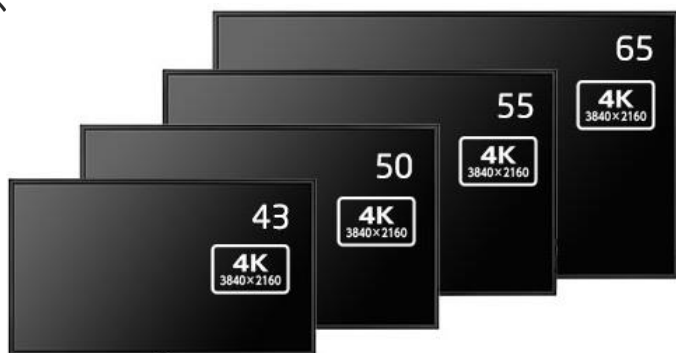

大画面液晶ディスプレイ

MultiSync® LCD-M651-2/LCD-M551-2/ LCD-M501-2/LCD-M431-2

製品の詳細はWeb
サイトをご覧ください。

24時間連続使用の耐久性を備えた、
4K対応スタイリッシュモデル

MultiSync®

- 65型 LCD-M651-2 NEW
- 55型 LCD-M551-2 NEW
- 50型 LCD-M501-2 NEW
- 43型 LCD-M431-2 NEW