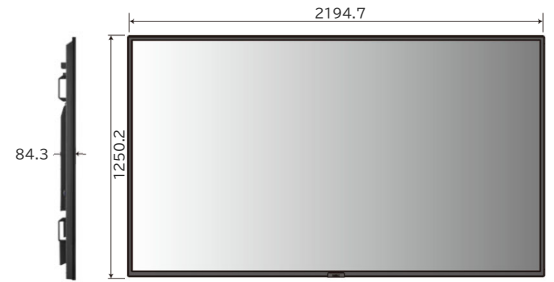

※1:天井の蛍光灯等が映りこむ場合があります。※2:輝度は、入力モードや映像調整の設定、設置環境や個々の製品特性により変わります。輝度は経年劣化により低下します。一定の輝度を維持するものではありません。※3:特定階調レベル(31、63、95、127、159、191、223)の各応答速度の平均値です。※4:工場出荷時の設定条件。※5:形状は「IEC3Pコネクタ/アース線付2Pプラグ」です。付属の電源コードは、国内100V商用電源対応品です。

■ 外形寸法