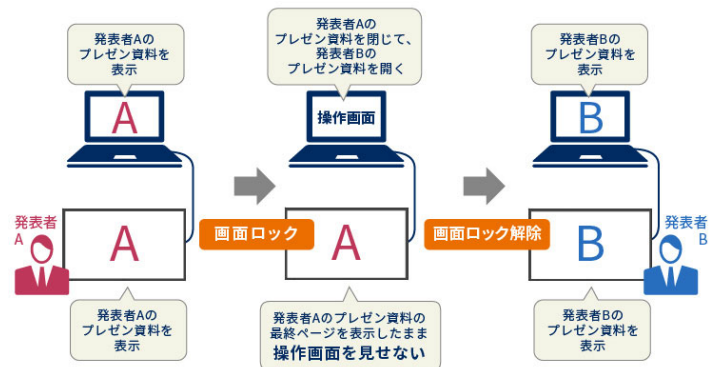

電源オン/オフする時刻を設定する
ことができます。
デジタルサイネージのスケジュール
運用にお使いいただけます。

10W+10W ステレオスピーカ内蔵

10W+10Wのステレオスピーカを内蔵しています。オン
ライン会議などを行っている場合に、別途スピーカを用
意することなく、会議室の後方までクリアな音を届かせ
ることができます。

操作画面を見せずにプレゼン資料を切り替え

リモコン操作により、全画面をキャプチャして、キャプチャ
した画面を表示した状態で静止させることができます。
プレゼンテーションの合間で操作画面を表示させたくな
い場合などに便利です。

直感的な操作が可能な多方向キーを採用

ディスプレイ設定の変更の際、
本体背面の多方向キーを利用
して、上下左右へ
直感的に操作が
可能です。

98型大画面液晶ディスプレイ

■ 主な仕様

型名		LCD-E988	
サイズ(表示サイズ)	98型(247.69cm)		
液晶パネル	IPS方式液晶(アンチグレア処理、高ハイズ※1)		
バックライト方式	直下型		
表示画素数	3,840×2,160		
画素ピッチ	0.562mm		
表示色	約10億7,374万色		
視野角(標準値、コントラスト比10:1以上)	左右178°/上下178°		
輝度(最大値)※2	350cd/m ²		
コントラスト比(標準値)	1,100:1		
応答速度(標準値)※3	8ms(G to G)		
走査周波数	水平周波数	31~83kHz(アナログ入力) 15.625/15.734kHz、31~136kHz(デジタル入力)	
	垂直周波数	56Hz、60Hz、70Hz、75Hz(アナログ入力) 24Hz、30Hz、50Hz、60Hz、70Hz、75Hz(デジタル入力)	
映像端子	入力	HDMI×3、ミニD-Sub15ピン×1、Φ3.5mmステレオミニジャック×1	
音声端子	入力	HDMI×3、Φ3.5mmステレオミニジャック×1	
	出力	HDMI(ARC)×1、Φ3.5mmステレオミニジャック×1、SPDIF×1	
USBポート	USB Type-A×1(メディアプレーヤー用、DC 5.0V/500mA(最大))		
	USB Type-C×1(電源供給専用 5.0V/3A)		
制御信号	制御入力	D-Sub9ピン(RS-232C)×1	
	LAN	RJ-45×1	
音声出力	内蔵スピーカー	10W+10W(ステレオ)	
使用環境条件	温度/湿度/高度	0~40℃/20~80%(結露のないこと)/3,000m以下	
	保管環境条件	温度/湿度	-20~60℃/10~90%(結露のないこと)
連続稼働時間	24時間		
設置方向	横/縦		
電源	電源入力	AC100-240V 50/60Hz	
	定格入力電流	3.9(100V)/~1.6A(240V)	
	消費電力	最大	350W(輝度最大、スピーカー動作時)
		標準※4	200W
消費電力	パワーセーブ※4/ スタンバイ※4	2.0W以下/0.5W以下	
質量(ディスプレイ本体)	約65.4kg		
外形寸法(突起部除く)(W×H×D)	2,194.7×1,250.2×84.3mm		
梱包状態	質量	約96.5kg	
	寸法(W×H×D)	2,350×1,400×310mm	
チルト角	±15°		
金具取付ピッチ<4点留め>	600×400mm M8ネジ(深さ18mm)		
主な付属品	電源コード※5(3.0m)、信号ケーブル(3.0m:HDMI/HDMI)、ワイヤレスリモコン、単4形乾電池×2、クランプ、ネジM4×1、セットアップマニュアル、重要なお知らせ、保証書		