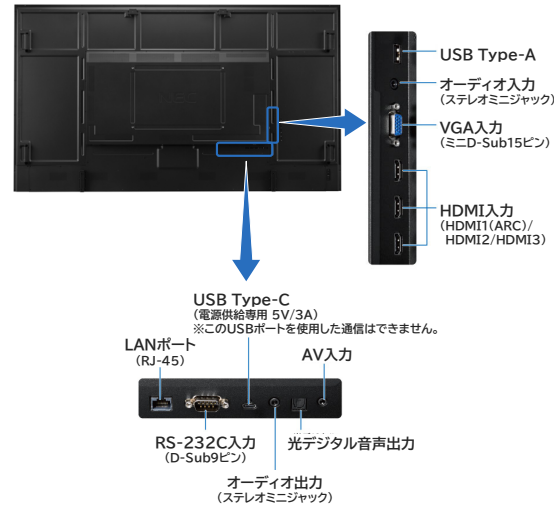

電源オン/オフする時刻を設定する
ことができます。
デジタルサイネージのスケジュール
運用にお使いいただけます。

10W+10W ステレオスピーカ内蔵

10W+10Wのステレオスピーカを内蔵しています。オン
ライン会議などを行っている場合に、別途スピーカを用
意することなく、会議室の後方までクリアな音を届かせ
ることができます。

操作画面を見せずにプレゼン資料を切り替え

リモコン操作により、全画面をキャプチャして、キャプチャ
した画面を表示した状態で静止させることができます。
プレゼンテーションの合間で操作画面を表示させたくな
い場合などに便利です。

直感的な操作が可能な多方向キーを採用

ディスプレイ設定の変更の際、
本体背面の多方向キーを利用
して、上下左右へ
直感的に操作が
可能です。

98型大画面液晶ディスプレイ

■ 主な仕様

型名		LCD-E988	
サイズ(表示サイズ)	98型(247.69cm)		
液晶パネル	IPS方式液晶(アンチグレア処理、高ハイズ※1)		
バックライト方式	直下型		
表示画素数	3,840×2,160		
画素ピッチ	0.562mm		
表示色	約10億7,374万色		
視野角(標準値、コントラスト比10:1以上)	左右178°/上下178°		
輝度(最大値)※2	350cd/m ²		
コントラスト比(標準値)	1,100:1		
応答速度(標準値)※3	8ms(G to G)		
走査周波数	水平周波数	31~83kHz(アナログ入力) 15.625/15.734kHz、31~136kHz(デジタル入力)	
	垂直周波数	56Hz、60Hz、70Hz、75Hz(アナログ入力) 24Hz、30Hz、50Hz、60Hz、70Hz、75Hz(デジタル入力)	
映像端子	入力	HDMI×3、ミニD-Sub15ピン×1、Φ3.5mmステレオミニジャック×1	
音声端子	入力	HDMI×3、Φ3.5mmステレオミニジャック×1	
	出力	HDMI(ARC)×1、Φ3.5mmステレオミニジャック×1、SPDIF×1	
USBポート	USB Type-A×1(メディアプレーヤー用、DC 5.0V/500mA(最大))		
	USB Type-C×1(電源供給専用 5.0V/3A)		
制御信号	制御入力	D-Sub9ピン(RS-232C)×1	
	LAN	RJ-45×1	
音声出力	内蔵スピーカー	10W+10W(ステレオ)	
使用環境条件	温度/湿度/高度	0~40℃/20~80%(結露のないこと)/3,000m以下	
	保管環境条件	温度/湿度	-20~60℃/10~90%(結露のないこと)
連続稼働時間	24時間		
設置方向	横/縦		
電源	電源入力	AC100-240V 50/60Hz	
	定格入力電流	3.9(100V)/~1.6A(240V)	
	消費電力	最大	350W(輝度最大、スピーカー動作時)
		標準※4	200W
消費電力	パワーセーブ※4/ スタンバイ※4	2.0W以下/0.5W以下	
質量(ディスプレイ本体)	約65.4kg		
外形寸法(突起部除く)(W×H×D)	2,194.7×1,250.2×84.3mm		
梱包状態	質量	約96.5kg	
	寸法(W×H×D)	2,350×1,400×310mm	
チルト角	±15°		
金具取付ピッチ<4点留め>	600×400mm M8ネジ(深さ18mm)		
主な付属品	電源コード※5(3.0m)、信号ケーブル(3.0m:HDMI/HDMI)、ワイヤレスリモコン、単4形乾電池×2、クランプ、ネジM4×1、セットアップマニュアル、重要なお知らせ、保証書		

■ 外形寸法

■ 端子部

■ 主なオプション

- すべてオープン価格
- 壁掛け金具
 - ST-WM50※1
 - ST-TM50※1※2
 - 自立スタンド(横設置専用)
 - ST-801
 - VESA変換金具
 - ST-WT10-600
 - キャスター付スタンド
 - ST-CS40-S※1※3

※1:ST-WT10-600が必要です。
 ※2:角度調節範囲には壁面とディスプレイ本体が干渉するため制限があります。詳細はWebサイトをご覧ください。
 ※3:パントリーは装着できません。総積載量は、モニター自身、カメラ台、棚板への積載物を含んで85kg以下であること。