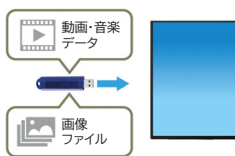

シンプルにデジタルサイネージを構成できる USBメディアプレーヤー機能

動画、音楽、画像(静止画)ファイルを保存したUSBメモリ
をディスプレイに接続すれば、パソコンを使わずに動画や
音楽の再生、静止画スライドショー表示が可能です。
4K60Hzの動画再生※1に対応し、縦置き設置の場合に
も動画や静止画の表示が可能です※2。

また、ファイル再生した状態でディス
プレイの電源をオフし、USBメモリ
が接続されたまま電源をオンした場
合には自動的にコンテンツの再生を
開始できるので、手間をかけずにデ
ジタルサイネージを構築できます。