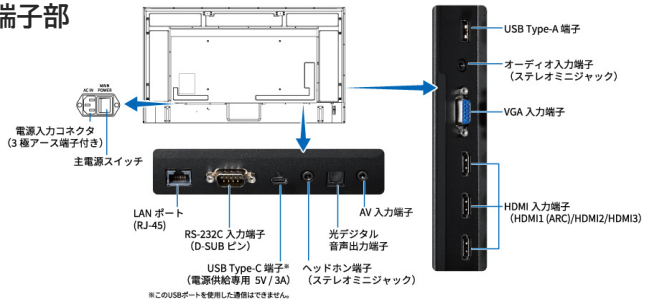

※1:天井の蛍光灯等が映りこむ場合があります。 ※2:輝度は、入力モードや映像調整の設定、設置環境や個々の製品特性により変わります。また、輝度は経年劣化により低下します。一定の輝度を維持するものではありません。 ※3:特定階調レベル間(31、63、95、127、159、191、223)の各応答速度の平均値です。 ※4:HDMI 1のみ。 ※5:縦型の状態で使用するときは、必ず正面から見て右側面を上側にしてください。 ※6:工場出荷時の設定条件。 ※7:形状は「IEC3Pコネクタ/アース線付2Pプラグ」です。付属の電源コードは、国内100V商用電源対応品です。

■ 主なオプション

すべてオープン価格

- **キャスター付スタンド**^{※1}
  - ST-CS31-B ^{※2}
  - ST-CS40-S ^{※3}
  - ST-CS10-HB
- **自立スタンド(横設置専用)**
  - ST-801
- **壁掛け金具**
  - ST-WM50 ^{※3}
- **VESA変換アダプタ**
  - ST-WT10-600
- **メディアプレーヤー**
  - MP-03

※1 キャスター付スタンドのオプションはWebサイトをご覧ください。
※2 縦設置の際にはVESA変換アダプタST-WT10-600が必要です。
※3 VESA変換アダプタST-WT10-600が必要です。

■ 端子部

※このUSBポートを使用し電源はできません。

■ 本カタログに掲載しておりますディスプレイは、シャープNECディスプレイソリューションズ株式会社が製造しております。

安全に関するご注意	● 正しく安全にお使いいただくために、ご使用前に必ず「取扱説明書」をよくお読みください。 ● 水、湿気、油煙、湯気、ほこりなどの多い場所で、使用しないでください。火災、感電、故障などの原因となることがあります。 ● 本ディスプレイは、屋内での使用を想定しています。屋外や直射日光のあたる場所で使用されると、故障の原因となることがあります。 ● 本ディスプレイは、日本国内用として製造・販売しています。日本国外で使用された場合、当社は一切の責任を負いかねます。また、この商品に関する技術相談やアフターサービスなどは日本国外では行っていません。

商品の最新情報を下記で提供しています

NECディスプレイに関する情報サイト
<https://jpn.nec.com/products/ds/display/>

商品のご購入に関するご質問・ご相談に電話でお答えします。
(電話番号をよくお確かめの上おかけください)

NECモニター・インフォメーションセンター 0120-975-380

受付時間 9:00 ~ 18:00 月曜日~金曜日(祝日、その他特定日を除く)
携帯電話からもご利用可能です。