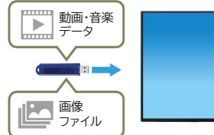

※輝度は、入力モードや映像調整の設定、設置環境や個々の製品特性により変わります。また、輝度は経年劣化により低下します。一定の輝度を維持するものではありません。

製品の詳細はWeb
 サイトをご覧ください。

4K画質の緻密な表現を等身大で表示できる 大画面ディスプレイ

高解像度4K(3,840×2,160)表示により、ディテールまで忠実に再現。86型/75型の大画面表示による存在感・臨場感・立体感で観る人を引き付けます。縦置き※/横置き設置に対応しているため、柔軟な設置性でさまざまな用途、設置環境に応えます。

※縦置き設置で使用する際は、正面から見て右側面を上側にしてください。上下逆さまでの設置はできません。

シンプルにデジタルサイネージを構成できる USBメディアプレーヤー機能

動画、音楽、画像(静止画)ファイルを保存したUSBメモリをディスプレイに接続すれば、パソコンを使わずに動画や音楽の再生、静止画スライドショー表示が可能です。4K60Hzの動画再生※1に対応し、縦置き設置の場合にも動画や静止画の表示が可能です※2。また、ファイル再生した状態でディスプレイの電源をオフし、USBメモリが接続されたまま電源をオンした場合には自動的にコンテンツの再生を開始できるので、手間をかけずにデジタルサイネージを構築できます。

※1 動画ファイルを再生する際は再生前に黒画面の空白が表示されます。
 ※2 設置方向に合わせたコンテンツの準備が必要となります。

電源オン/オフを自動管理するスケジュール設定

自動で電源オン/オフの時刻を設定することができます。デジタルサイネージのスケジュール運用にお使いいただけます。

10W+10W ステレオスピーカ内蔵

10W+10Wのステレオスピーカを内蔵しています。オンライン会議などを行っている場合に、別途スピーカを用意することなく、会議室の後方までクリアな音を届かせることができます。