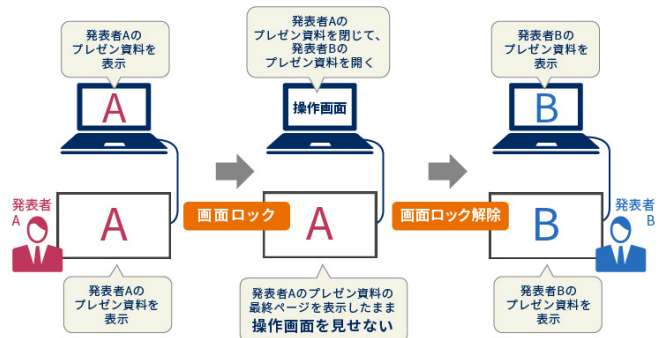

※1 動画ファイルを再生する際は再生前に黒画面の空白が表示されます。
 ※2 設置方向に合わせたコンテンツの準備が必要となります。

電源オン/オフを自動管理するスケジュール設定

自動で電源オン/オフの時刻を設定することができます。デジタルサイネージのスケジュール運用にお使いいただけます。

10W+10W ステレオスピーカ内蔵

10W+10Wのステレオスピーカを内蔵しています。オンライン会議などを行っている場合に、別途スピーカを用意することなく、会議室の後方までクリアな音を届かせることができます。

操作画面を見せずにプレゼン資料を切り替え

リモコン操作により、全画面をキャプチャして、キャプチャした画面を表示した状態で静止させることができます。プレゼンテーションの合間で操作画面を表示させたくない場合などに便利です。

直感的な操作が可能な多方向キーを採用

ディスプレイ設定の変更の際、本体背面の多方向キーを利用して、上下左右へ直感的に操作が可能です。

大画面液晶ディスプレイ

型名	LCD-E868	LCD-E758	
サイズ(表示サイズ)	86型(217.43cm対角)	75型(189.27cm対角)	
液晶パネル / バックライト	ADS方式液晶(アンチグレア処理、高ペイズ*) / 白色LEDバックライト(直下型)		
有効表示領域	1,895.04×1,065.96mm	1,649.66×927.94mm	
表示画素数	3,840×2,160	3,840×2,160	
画素ピッチ	0.494mm	0.430mm	
表示色	約10億7,374万色		
視野角(標準値、コントラスト比10:1以上)	左右178°、上下178°		
輝度(最大値) ^{※2}	350cd/m ²		
コントラスト比(標準値)	1,200:1		
応答速度(標準値) ^{※3}	8ms (G to G)		
走査周波数	水平周波数	アナログ:31~83kHz、デジタル:15.625/15.734kHz、31~136kHz	
	垂直周波数	アナログ:56Hz、60Hz、70Hz、75Hz、デジタル:24Hz、30Hz、50Hz、60Hz、70Hz、75Hz	
ピクセルクロック	アナログ:13.5MHz、25MHz~162MHz、デジタル:25MHz~600MHz		
入力端子	映像	HDMI×3、D-Sub 15ピン×1、φ3.5mmステレオミニジャック×1	
	音声	HDMI×3、φ3.5mmステレオミニジャック×1	
音声端子	オーディオ入力	HDMI×3、φ3.5mmステレオミニジャック×1	
	オーディオ出力	HDMIコネクタ (ARC) ^{※4} ×1、SPDIF端子×1、φ3.5mmステレオミニジャック×1	
音声出力	内蔵スピーカー 10W+10W(ステレオ)		
制御信号端子	RS-232C	D-SUB 9ピン×1	
	LAN	RJ-45(10BASE-T/100BASE-TX)	
USBポート	USB Type-A端子	メディアプレーヤー用、DC 5V/500mA(最大)×1	
	USB Type-C端子	電力供給用、DC 5V/3A(最大)×1	
適合規格等	安全	電気用品安全法(ディスプレイ、電源コード)、J62368-1、J3000	
	不要輻射	VCCI-B、JIS C 61000-3-2、J55032(クラスB)	
	その他	J-MOSS	
連続稼働時間	18時間推奨/日		
使用環境条件	温度/湿度/高度	0~40℃/20~80%(結露のないこと)/0~3,000m	
	設置	横型設置/縦型設置 ^{※5}	
保管環境条件	温度/湿度	-20~60℃/10~90%(結露のないこと)	
	電源入力	AC100~240V、50/60Hz	
電源	定格入力電流	3.7A~1.5A	
	最大動作時(標準値)	消費電力	330W
		スタンバイ時	2.0W以下 ^{※6} 0.5W以下 ^{※6}
質量	約46.0kg	約36.3kg	
外形寸法(突起部含まず)	1,927.6 (W)×1,099.1 (H)×83.2 (D) mm	1,682.3 (W)×961.1 (H)×83.2 (D) mm	
梱包状態	質量	約62.5kg	
	寸法	2,090(W)×1,225(H)×225(D)mm	
設置金具取付部(4点留め)	600×400 mm(M8ネジ、取付穴4箇所)		
チルト角	±15°		
主な付属品	電源コード ^{※7} (3.0m)、信号ケーブル(3.0m:HDMI/HDMI)、ワイヤレスリモコン、単4形乾電池×2、クランプ、ネジM4×1、セットアップマニュアル、重要なお知らせ、保証書		