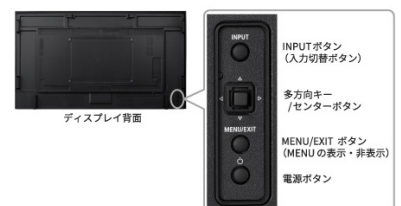

※1 動画ファイルを再生する際は再生前に黒画面の空白が表示されます。
 ※2 設置方向に合わせたコンテンツの準備が必要となります。

電源オン/オフを自動管理するスケジュール設定

自動で電源オン/オフの時刻を設定することができます。デジタルサイネージのスケジュール運用にお使いいただけます。

10W+10W ステレオスピーカ内蔵

10W+10Wのステレオスピーカを内蔵しています。オンライン会議などを行っている場合に、別途スピーカを用意することなく、会議室の後方までクリアな音を届かせることができます。

操作画面を見せずにプレゼン資料を切り替え

リモコン操作により、全画面をキャプチャして、キャプチャした画面を表示した状態で静止させることができます。プレゼンテーションの合間で操作画面を表示させたくない場合などに便利です。

直感的な操作が可能な多方向キーを採用

ディスプレイ設定の変更の際、本体背面の多方向キーを利用して、上下左右へ直感的に操作が可能です。

大画面液晶ディスプレイ

型名	LCD-E868	LCD-E758	
サイズ(表示サイズ)	86型(217.43cm対角)	75型(189.27cm対角)	
液晶パネル / バックライト	ADS方式液晶(アンチグレア処理、高ペイズ*) / 白色LEDバックライト(直下型)		
有効表示領域	1,895.04×1,065.96mm	1,649.66×927.94mm	
表示画素数	3,840×2,160	3,840×2,160	
画素ピッチ	0.494mm	0.430mm	
表示色	約10億7,374万色		
視野角(標準値、コントラスト比10:1以上)	左右178°、上下178°		
輝度(最大値) ^{※2}	350cd/m ²		
コントラスト比(標準値)	1,200:1		
応答速度(標準値) ^{※3}	8ms (G to G)		
走査周波数	水平周波数	アナログ:31~83kHz、デジタル:15.625/15.734kHz、31~136kHz	
	垂直周波数	アナログ:56Hz、60Hz、70Hz、75Hz、デジタル:24Hz、30Hz、50Hz、60Hz、70Hz、75Hz	
ピクセルクロック	アナログ:13.5MHz、25MHz~162MHz、デジタル:25MHz~600MHz		
入力端子	映像	HDMI×3、D-Sub 15ピン×1、φ3.5mmステレオミニジャック×1	
	音声	HDMI×3、φ3.5mmステレオミニジャック×1	
音声端子	オーディオ入力	HDMI×3、φ3.5mmステレオミニジャック×1	
	オーディオ出力	HDMIコネクタ (ARC) ^{※4} ×1、SPDIF端子×1、φ3.5mmステレオミニジャック×1	
音声出力	内蔵スピーカー 10W+10W(ステレオ)		
制御信号端子	RS-232C	D-SUB 9ピン×1	
	LAN	RJ-45(10BASE-T/100BASE-TX)	
USBポート	USB Type-A端子	メディアプレーヤー用、DC 5V/500mA(最大)×1	
	USB Type-C端子	電力供給用、DC 5V/3A(最大)×1	
適合規格等	安全	電気用品安全法(ディスプレイ、電源コード)、J62368-1、J3000	
	不要輻射	VCCI-B、JIS C 61000-3-2、J55032(クラスB)	
	その他	J-MOSS	
連続稼働時間	18時間推奨/日		
使用環境条件	温度/湿度/高度	0~40℃/20~80%(結露のないこと)/0~3,000m	
	設置	横型設置/縦型設置 ^{※5}	
保管環境条件	温度/湿度	-20~60℃/10~90%(結露のないこと)	
	電源入力	AC100~240V、50/60Hz	
電源	定格入力電流	3.7A~1.5A	
	最大動作時(標準値)	消費電力	330W
		スタンバイ時	2.0W以下 ^{※6} 0.5W以下 ^{※6}
質量	約46.0kg	約36.3kg	
外形寸法(突起部含まず)	1,927.6 (W)×1,099.1 (H)×83.2 (D) mm	1,682.3 (W)×961.1 (H)×83.2 (D) mm	
梱包状態	質量	約62.5kg	
	寸法	2,090(W)×1,225(H)×225(D)mm	
設置金具取付部(4点留め)	600×400 mm(M8ネジ、取付穴4箇所)		
チルト角	±15°		
主な付属品	電源コード ^{※7} (3.0m)、信号ケーブル(3.0m:HDMI/HDMI)、ワイヤレスリモコン、単4形乾電池×2、クランプ、ネジM4×1、セットアップマニュアル、重要なお知らせ、保証書		