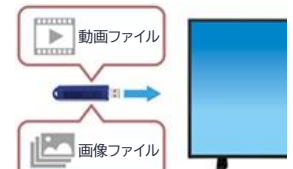

※画像はイメージです。

設定した時刻・曜日にディスプレイを電源オン/オフ

任意の時刻・曜日にディスプレイの「電源オン」「電源オフ(スタン
バイ)」を自動的に切り替えるスケジュール設定が可能です。設定は
OSDメニューから行い、7つまで作成することができます。