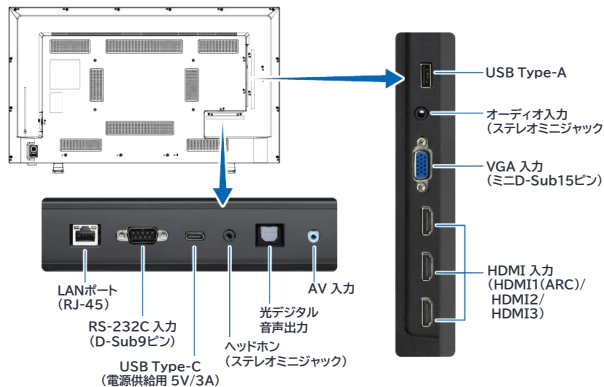

商品の最新情報を下記で提供しています

NECディスプレイに関する情報サイト
<https://jpn.nec.com/products/ds/display/>

商品のご購入に関するご質問・ご相談に電話でお答えします。
(電話番号をよくお確かめの上おかけください)

NECモニター・インフォメーションセンター 0120-975-380

受付時間 9:00 ~ 18:00 月曜日~金曜日(祝日、その他特定日を除く)
携帯電話からもご利用可能です。

■ オプション

オープン価格

●メディアプレーヤー MP-03

静止画や動画にテロップや音声を加えた効果的なコンテンツを作成し※、ネットワーク経由でディスプレイに表示可能なデジタルサイネージ用メディアプレーヤーです。

※PCにオーサリングソフト「Signage Manager」をインストールする必要があります。「Signage Manager」はWebサイトから無償でダウンロードが可能です。

■ 端子部

■ デジタルサイネージセット「美映エル®」

ディスプレイ内蔵のメディアプレーヤーを使用し、USBメモリ内の静止画または動画をシンプルに再生する「ディスプレイ」と「スタンド」のデジタルサイネージセットです。