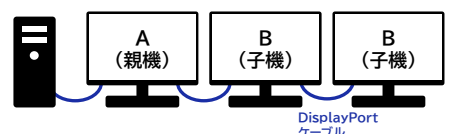

●USB Type-C接続で配線がスッキリ※1

※1 接続するUSB機器がDisplayPort Alt Mode on USB Type-C規格およびUSB Power Delivery規格に対応している場合に動作します。

※2 付属品のUSB Type-Cケーブルをご使用ください。USB対応ロゴが付いているSuperSpeed USB 5Gbps(USB 3.x Gen 1)、またはSuperSpeed USB 10Gbps(USB 3.x Gen 2)ケーブルも使用可能ですが、付属品以外のUSB Type-Cケーブルでは機能・性能が発揮されない場合があります。

DisplayPort™出力によるデジチェーン接続に対応

複数台のディスプレイをマルチ接続する際、PCからのケーブル配線は最初の1台(親機)のみで、2台めからはDisplayPortケーブルで数珠つなぎ(デジチェーン)にして映像・音声を送ることができます。

※ マルチストリーム対応のビデオ出力が必要です。

※ 接続可能台数は、DisplayPort入力時:4面(HDCPコンテンツ:2面)、USB Type-C入力時:2面(HDCPコンテンツ:2面)までで、ビデオ出力により異なります。