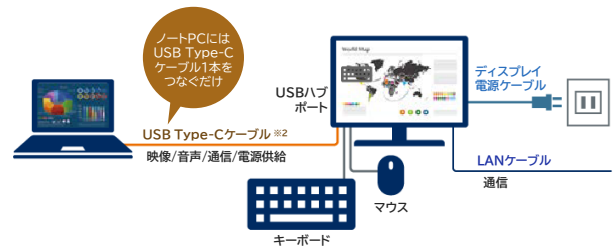

※1 接続するUSB機器がDisplayPort Alt Mode on USB Type-C規格およびUSB Power Delivery規格に対応している場合に動作します。

※2 付属品のUSB Type-Cケーブルをご使用ください。USB対応ロゴが付いているSuperSpeed USB 5Gbps(USB 3.x Gen 1)、またはSuperSpeed USB 10Gbps(USB 3.x Gen 2)ケーブルも使用可能ですが、付属品以外のUSB Type-Cケーブルでは機能・性能が発揮されない場合があります。

DisplayPort™出力によるデジチェーン接続に対応

複数台のディスプレイをマルチ接続する際、PCからのケーブル配線は最初の1台(親機)のみで、2台めからはDisplayPortケーブルで数珠つなぎ(デジチェーン)にして映像・音声を送ることができます。