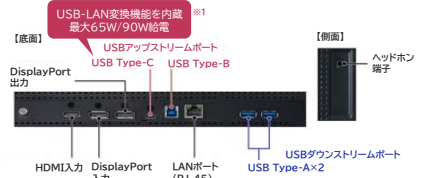

■ 端子部

● LCD-EA272U-BK

● LCD-EA272Q-BK

※1:「USB機能」が「[AUTO]/[オン]」の場合は最大65W、[90W]の場合は最大90W給電が可能です。
 ※2:「USB機能」が「[AUTO]/[オン]」の場合は最大15W、[90W]の場合は最大4.5W給電が可能です。

■ 外形寸法

(単位:mm)