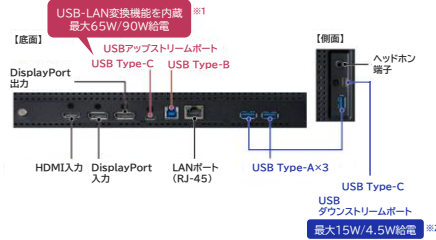

■ 端子部

● LCD-EA272U-BK

● LCD-EA272Q-BK

※1:「USB機能」が「[AUTO]/[オン]」の場合は最大65W、[90W]の場合は最大90W給電が可能です。
 ※2:「USB機能」が「[AUTO]/[オン]」の場合は最大15W、[90W]の場合は最大4.5W給電が可能です。

■ 外形寸法

(単位:mm)