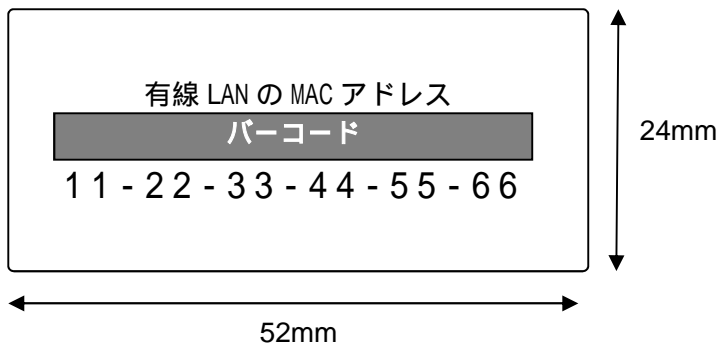

< MAC アドレスラベル >

サイズ：52mm ( W ) × 24mm(H)

使用フォント、サイズ：

MS ゴシック、MAC アドレス行 10 ポイント ( 太字 ) / タイトル行 8 ポイント

バーコード：CODE128

(1) 有線 LAN と無線 LAN 搭載モデルの場合

(2) 有線 LAN のみ搭載のモデルの場合

(3) 無線 LAN のみ搭載のモデルの場合