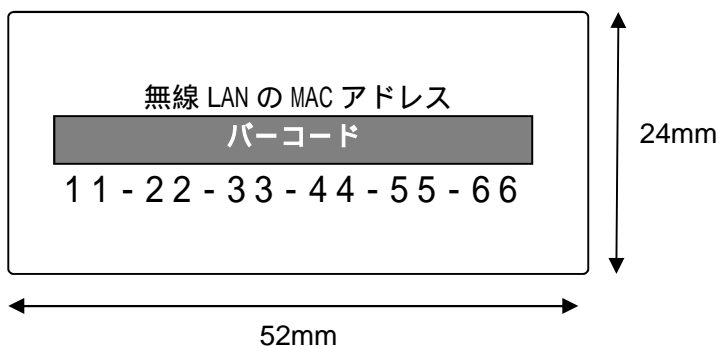

< MAC アドレスラベル >

サイズ：52mm ( W ) × 24mm(H)

使用フォント、サイズ：

MS ゴシック、MAC アドレス行 10 ポイント ( 太字 ) / タイトル行 8 ポイント

バーコード：CODE128

(1) 有線 LAN と無線 LAN 搭載モデルの場合

(2) 有線 LAN のみ搭載のモデルの場合

(3) 無線 LAN のみ搭載のモデルの場合