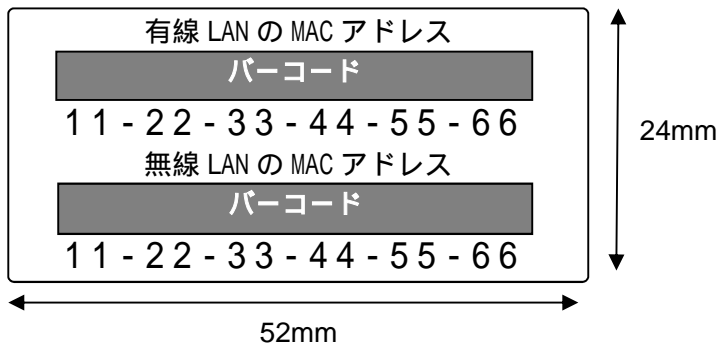

< MAC アドレスラベル >

サイズ：52mm ( W ) × 24mm(H)

使用フォント、サイズ：

MS ゴシック、MAC アドレス行 10 ポイント ( 太字 ) / タイトル行 8 ポイント

バーコード：CODE128

(1) 有線 LAN と無線 LAN 搭載モデルの場合

(2) 有線 LAN のみ搭載のモデルの場合

(3) 無線 LAN のみ搭載のモデルの場合

(4) ラベル例 ( 有線 LAN と無線 LAN 搭載モデルの場合、有線 LAN のみ対応のモデルの場合 )