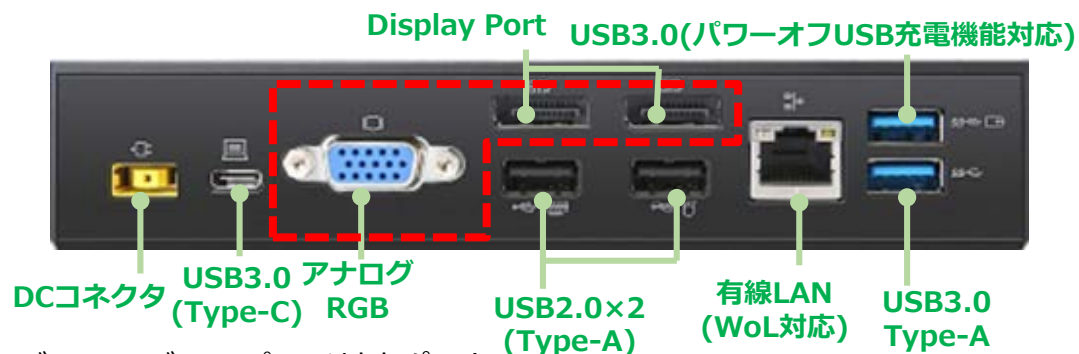

コンパクトキーボードで
設置スペースを最小限に
自由に使えるスペースを確保

授業時(先生用)

電子黒板で授業を行う際、
本体に搭載するHDMIポート、
また無線LANで接続可能。

本体に搭載するHDMIポートで
電子黒板と接続可能

無線LANで電子黒板と接続可能
※Miracastが対応するご電子黒板が必要

課外授業

持ち歩きやすい筐体

約653gの軽さで生徒が持ち歩きやすい。
本体にデジタイザーペンが収納可能で、
場所問わず書き込みが可能。

PC教室

一斉起動可能なWake on LAN対応

※USB Type-Cドックを選択時

- ・リモート機能で生徒のPCを同時起動(※)
- ・授業後先生の操作のみで生徒の画面を復元(※)
- ・セキュリティパッチを一斉インストール

※別途アプリケーションが必要となります
※スタンドするためには、塵防滴カバー/キーボードが必要となります

拡張性を考慮した豊富なインターフェイス

正面

背面

左側面

右側面

拡張性を考慮した豊富なインターフェイス

キーボード

右側面

左側面

USB2.0

USB Type-C ポート

ポート前面

USB Type-C ヘッドフォン/マイクジャック

ポート背面

デュアルディスプレイ対応ポート
(最大2画面、赤枠内のポートから接続)※本体画面含めると3画面