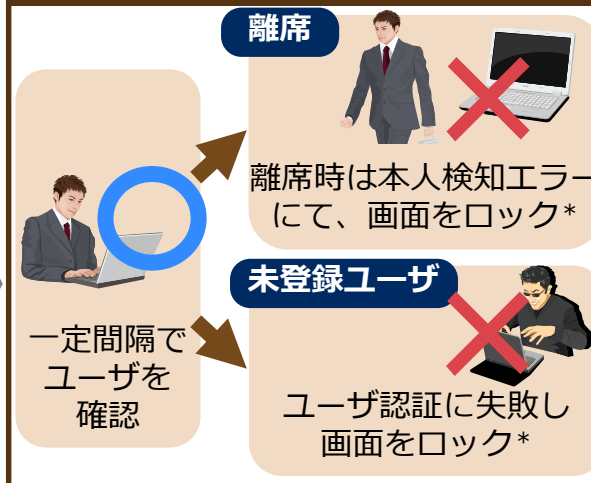

顔認証でPCにログオン・ロック解除

顔認証セキュリティソフトウェア「NeoFace Monitor」

このようなお客様に

機密性の高い情報をPCで管理しているが...

- 高いセキュリティを保ちつつ、利便性も確保したい。
- 他人のPC不正利用やなりすましを排除したい

特長・導入効果

- カメラに顔を向けるだけで簡単にPCログオンおよびロック解除が可能。
- 常時監視および顔動き検知機能でなりすましを排除。
- スタンドアロン構成から大規模なサーバ構成まで、様々なニーズに対応可能。
- ID/パスワードが必要な業務アプリケーションへのログオンに顔認証が利用可能なAPIを提供。

お客様のメリット

- 市販カメラやPCの内蔵カメラを使用し、低コストでの導入を実現。
- 顔写真を撮影するだけの簡単なユーザ登録で、セキュリティを向上。

ログオン機能

二要素認証
(パスワード+顔)
にも対応!

常時監視機能

* 画面がロックされるタイミングは、システム設定により変更可能となっております。

ロック解除機能

スムーズな認証

顔画像ログ保存

安価な導入

世界最高レベルのNEC顔認証技術を搭載

米国政府主催の顔認証技術ベンチマーク (NIST-FIVE*) で
No.1評価を獲得した最新のNEC顔認証エンジンを採用

* 米国国立標準技術研究所 Face In Video Evaluation

顔認証でPCにログオン・ロック解除

顔認証セキュリティソフトウェア「NeoFace Monitor」

文教向けアカデミック版ライセンス新登場！