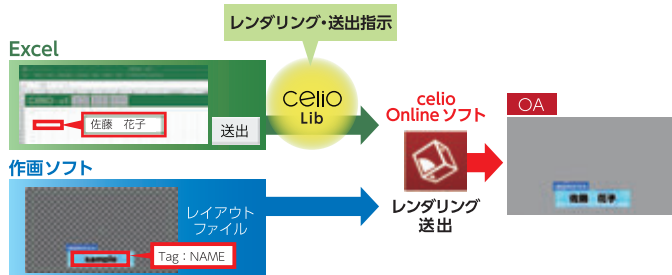

# NixusCelio

いつも使っているExcelのシートが送出ソフトに。  
簡単、リーズナブルに実現する新しいリアルタイムCGシステム。

Nixuscelio(ニクスセリオ)はマイクロソフトの表計算ソフト「Microsoft Excel」で、テロップのデータ入力からオンエア操作までを行うことができる簡単かつ自由なリアルタイムCGを実現したシステムです。

celioがあれば、Excelのシートにデータを入力し送出ボタンをクリックするだけでコンテンツにデータが反映、すぐにオンエア。いつもの放送にワンポイント面白いことをプラス！イベントやライブ配信にも高クオリティのテロップをプラス！今までのテロップシステムのような専用送出ソフトは必要ありません。

## Excelの情報をレイアウトファイルに反映。 入力も送出もExcelで行うリアルタイムテロップシステム。

celioは、専用の送出ソフトが必要な従来のテロップシステムとは違います。表計算ソフトMicrosoft Excelのシートがそのままオンエア操作画面になります。いつも使っているExcelで、データの入力からオンエア操作まで行うことができる、全く新しいリアルタイムCGシステムです。迫力あるテロップのオンエアが手軽に、リーズナブルに実現します。