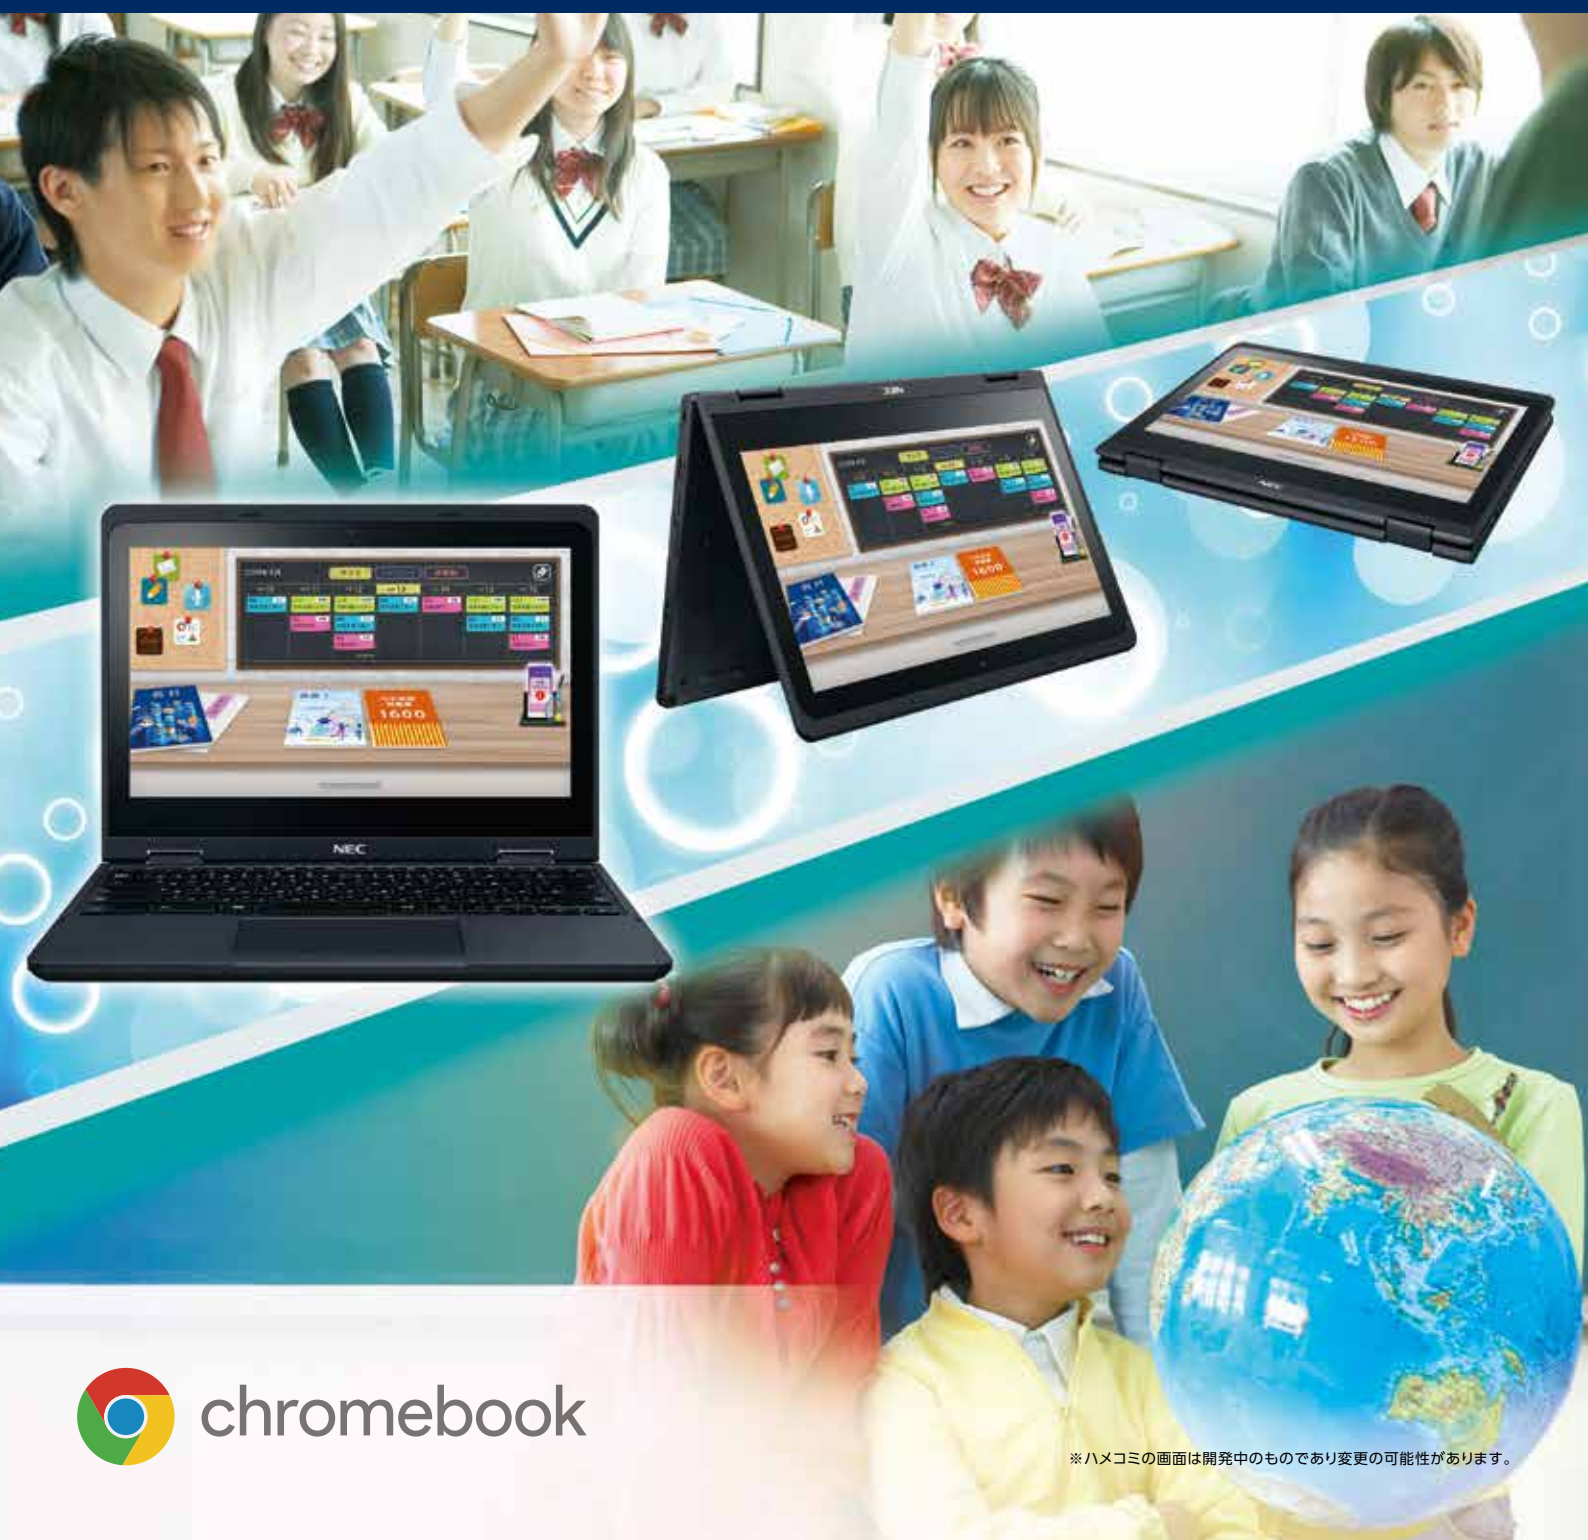

2025年 4月

NEC

NEC 文教向けクラウドサービス
Open Platform for Education、およびサービス連携端末

NEC Chromebook Y3 カタログ

 chromebook

※ハメコミの画面は開発中のものであり変更の可能性があります。

11.6型 ワイド LEDバックライト

タッチパネル(静電容量方式) 1,366×768ドット HD

センターにカメラ搭載
インカメラ
アウトカメラ
(オートフォーカス付き)

デジタイザペン
を別売オプション
でご用意

※オープン価格

Wi-Fi標準搭載に加えて、LTEを選択可能。
学校の環境に合わせた導入が可能です。

教育クラウド用端末

NEC Chromebook Y3

Chrome™
OS搭載

別売 MDM(管理コンソール) Chrome Education Upgrade 買い切りツールライセンス	別売 3~5年間ADP*1 引取保証拡張 (盗難対応) サービス	別売 3~5年間 引取修理 保証サービス	別売 배터리 交換サービス*2
標準保証 1年目引取修理サービス			

NEC Chromebook Y3では標準搭載のWi-Fiに加え、LTEの選択が可能。Wi-Fi設備が整っていない環境への速やかなICT展開はもとより、家庭への持ち帰りや校外学習での利用時もLTE通信によるネットワーク接続が可能になります。

授業にあわせて4つのスタイルで利用可能

360°回転する液晶ディスプレイによって、ノートPCにもタブレットにもなるNEC Chromebook Y3。スタンドスタイル、テントスタイルもあわせて4つの形態で利用可能。文章作成、教科書の閲覧、教材動画の鑑賞、クラス内での記録発表など用途に応じてスタイルを変えることができます。