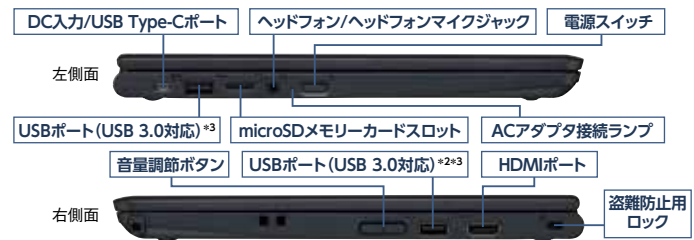

NEC Chromebook Y3では標準搭載のWi-Fiに加え、LTEの選択が可能。Wi-Fi設備が整っていない環境への速やかなICT展開はもとより、家庭への持ち帰りや校外学習での利用時もLTE通信によるネットワーク接続が可能になります。

授業にあわせて4つのスタイルで利用可能

360°回転する液晶ディスプレイによって、ノートPCにもタブレットにもなるNEC Chromebook Y3。スタンドスタイル、テントスタイルもあわせて4つの形態で利用可能。文章作成、教科書の閲覧、教材動画の鑑賞、クラス内での記録発表など用途に応じてスタイルを変えることができます。

各種インターフェイスを装備

3つのUSBポート(Type-C×1ポート、USB 3.0×2ポート*)に加え、microSDメモリーカードスロットを装備。プロジェクター(HDMI接続)やUSBメモリの接続、microSDメモリーカードでのデータ保存も可能です。

*1: LTEモデルはUSB 3.0×1(左側面のみ)となります。 *2: LTEモデルはSIMカードスロットとなります。
*3: USB 3.0はUSB 3.1 Gen1およびUSB 3.2 Gen1と同意です。