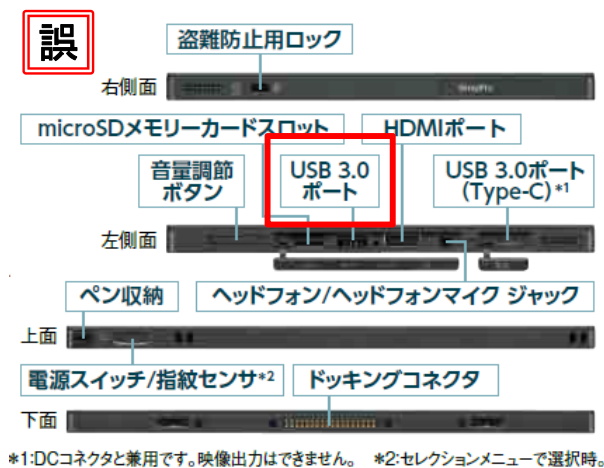

VersaPro タイプVU(文教モデル)カタログ正誤表

(Cat. No. APB733 210223001PP)

● P.3 インターフェイス紹介

正誤内容：

左側面 USB 3.0ポート

*1:DCコネクタと兼用です。映像出力はできません。 *2:セレクションメニューで選択時。

*1:DCコネクタと兼用です。映像出力はできません。 *2:セレクションメニューで選択時。
*3:パワーオフUSB充電機能付き。

*3 : パワーオフUSB充電機能付き。

● P.4 タイプVU<VU-9>仕様一覧

正誤内容：

インターフェイス USB 3.0 (左側面×1)

誤 USB 3.0 (左側面×1、Type-C ×1 (PowerDelivery対応))

インターフェイス	USB*4	USB 3.0(左側面×1、Type-C×1(Power Delivery対応*31、ACアダプタの接続ポートを兼用))
	ディスプレイ	HDMIポート×1*10
	通信関連	拡張クレードル接続時、RJ45 LANコネクタ×1
	サウンド関連	入出力共用:ヘッドフォン/ヘッドフォンマイク ジャック×1*47

正 USB 3.0 (左側面×1 (パワーオフUSB充電機能付き。) Type-C ×1 (PowerDelivery対応))

インターフェイス	USB*4	USB 3.0(左側面×1(パワーオフUSB充電機能付き))、Type-C×1(Power Delivery対応*31、ACアダプタの接続ポートを兼用))
	ディスプレイ	HDMIポート×1*10
	通信関連	拡張クレードル接続時、RJ45 LANコネクタ×1
	サウンド関連	入出力共用:ヘッドフォン/ヘッドフォンマイク ジャック×1*47