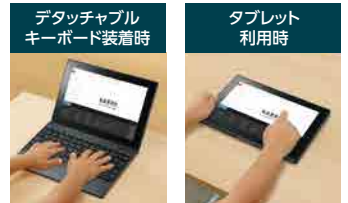

児童でも扱いやすい軽量&コンパクト設計

小中学校の児童や生徒の手でも扱いやすい約640g*の軽さに加え、学校の机などで教科書やノート類と一緒に置いて邪魔にならないコンパクトなボディです。

*:最軽量時の質量です。

子どもたちが安心して使えることを想定した仕様

液晶には高い透明度と耐衝撃性を両立した保護ガラスを採用。どの方向からも見やすい広視野角液晶なので、グループ学習にも適しています。また、天面全体への耐150kgfクラスの堅牢性と、学校の机の高さを想定した76cmの高さから落下させてフラッシュメモリのデータに破損がないことを確認するテスト*を実施しています。

*:本体、フラッシュメモリの無破損・無故障を保証するものではありません。

授業内容に応じたスタイルで利用可能

児童でも装着できるデタッチャブルキーボードは、タイピングの授業などにも活用可能。埃や水滴などからPC本体を守る防塵防滴規格IP42準拠に対応。屋外での利用時も安心して学習に取り組むことができます。

約15秒の充電*2で約90分利用可能なデジタイザーペン

手を液晶画面に置きながら使えるデジタイザーペンは、鉛筆でノートに書くように細かい文字や“はね”“はらい”も認識可能*1。また、使わない時は本体に収納できて便利です。さらに、本体収納と同時に約15秒で充電*2ができ、約90分の利用が可能です。