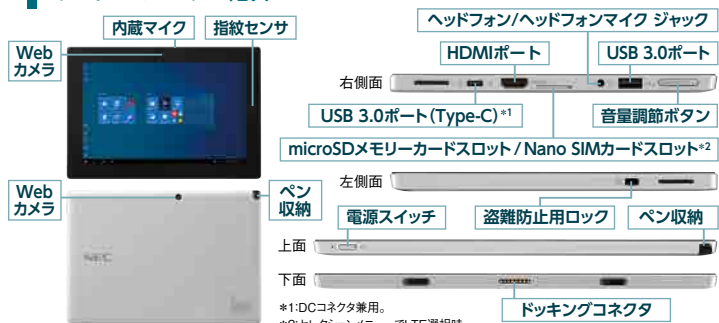

インターフェイス紹介

*1:DCコネクタ兼用。
*2:セレクションメニューでLTE選択時。

●フレームモデル、構成オプションの単体販売は行っていません。フリーセレクション価格は、セレクションメニューからセットモデルの構成品を選択し、セットモデルとして購入される場合に適用される各構成品の価格です。

インストール/添付される主なソフトウェア

●NECでは★印のソフトウェアのサポートを行っております。NeoFace Monitorについては、NeoFace Monitor添付の挿し紙をご覧ください。その他のソフトウェアに関しては製品添付の「添付ソフトウェアサポート窓口一覧」をご覧ください。

○:プリインストール □:添付またはフラッシュメモリに格納 ー:なし

インストールOS	モデル	タイプVU(VU-6)
Windows 10 Pro 64ビット^{*1,2}	Windows 10 Pro 64ビット^{*1,2}	★ ◎
Microsoft® Edge および Internet Explorer 11	Microsoft® Edge および Internet Explorer 11	★ ◎
ウイルスバスター クラウド³	ウイルスバスター クラウド³	★ □
DeviceLock Lite	DeviceLock Lite	★ □
パーテーション設定ツール	パーテーション設定ツール	★ ◎
PC設定ツール⁴	PC設定ツール⁴ | バッテリー電源状況	★ ◎
USBレーザーマウス 選択時	USB Mouse Wheel Driver Utility	★ ◎
NeoFace Monitor 選択時	NeoFace Monitor V5⁵	★ □
ウイルスバスタークラウド™ ライセンス 選択時	ウイルスバスタークラウド™ ライセンス 1年版 または 3年版⁶	★ ◎
Office Home & Business 2019 選択時	Microsoft Office Home & Business 2019⁷	★ ◎

- *1 日本語版です。本カタログ掲載モデルにインストールされているOSは別売のパッケージ商品と一部異なる場合がありますので、再セットアップする場合は必ず添付の「再セットアップガイド」をご覧ください。
- *2 Windows 10, Version 1909を適用しています。
- *3 最新の脅威に対抗するには、最新のパターンファイルが必要です。最新の防御情報を得るためにはインターネットに接続してください。また、パターンファイルの無償提供期間は、初めてセットアップした時点から90日間です。引き続きお使いになる場合は、更新手続(有償)が必要です。
- *4 UWPアプリ版がプリインストールされています。
- *5 顔認証により簡易かつセキュアにログインするソフトウェアです。インストール用DVD媒体、クライアント用ライセンス、1年間のPPサポートサービスが含まれています。NeoFace Monitorについての詳細は、<https://jpn.nec.com/bpc/neoface> をご覧ください。なお、Windowsロゴオンスクリーン機能、指紋認証、RemoteViewサービスの併用は行えません。
- *6 3台(1台にOSが1つの場合)まで利用可能です。対象しないすべての装置が同一個人、同一世帯または同一法人でご利用の場合に限ります。ライセンスの管理にはユーザ登録が必要です。
- *7 初回起動時にお客様によるマイクロソフト社へのライセンス認証(プロダクトアクティベーション)が必要となります。32ビット版がプリインストールされています。再セットアップ媒体からの再セットアップ時は、Officeアプリケーションを再インストールする必要があります。64ビット版のご使用には、64ビット版のOfficeの再インストールが必要です。製品には再インストールのためのメディアは添付されません。ご購入PCでライセンス認証いただくためのプロダクトキーが添付されています。再インストール用のモジュールは、インターネット上の専用サイトから入手する必要があります。
- *8 PC-VKF11U1V6では選択可能です。

主な周辺機器

- デタッチャブルキーボード [PC-VP-KB43] 約536g 希望小売価格 12,000円(税別)
- USB Type-C ドック [PC-VP-TS35-01] 希望小売価格 45,000円(税別)
- デジタイザペン(充電式) *1 [PC-VP-TS33] 希望小売価格 10,000円(税別)
- 小型軽量ACアダプタ(USB-C) [PC-VP-BP122] 約187g^{*2} 希望小売価格 10,000円(税別)
- USB-LAN変換アダプタ [PC-VP-BK10] 希望小売価格 8,000円(税別)
- タブレット保護カバー(防塵防滴) *3 [PC-VP-TS32] 希望小売価格 17,000円(税別)
- デジタイザペン用替え芯 [PC-VP-TS31] (50本入り) 希望小売価格 19,000円(税別)
- USBレーザーマウス2 [PC-VP-KB27] 希望小売価格 10,000円(税別)
- USB光センサーマウス3 [PC-VP-KB35] 希望小売価格 8,000円(税別)
- セキュリティケーブル [PC-VP-WV17] 希望小売価格 16,500円(税別)

*1:標準添付品と同等。 *2:電源コードの質量を除く。 *3:タブレット保護カバーは消耗品です。防塵防滴規格:IP54準拠。

フラッシュメモリ利用可能領域について

利用可能なフラッシュメモリ領域は、以下のバックアップイメージを除いた容量です。Windows 10(64ビット):約20GB

※表示価格はすべて消費税別です。