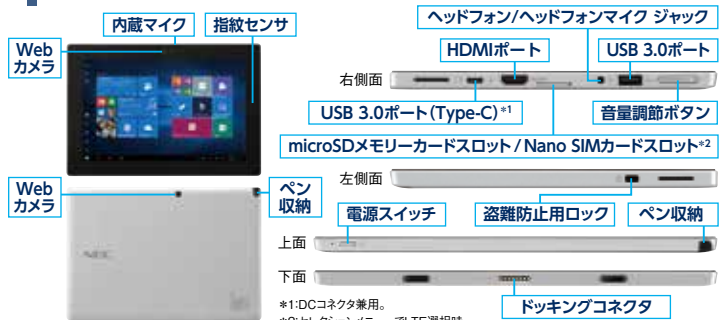

屋外授業でも使える各種通信に対応

無線LAN (IEEE802.11ac) & Bluetooth®に加え、LTE*も選択可能。場所を選ばないネットワーク通信やマウスやキーボードなどのワイヤレス接続が可能です。

*:セレクションメニューで選択可能。LTEの対応周波数についてはP4をご覧ください。
**LTEEを利用するには別途高速データ通信サービスの申込・契約が必要です。

※全ての通信業者との接続を保証するものではありません。接続確認を行った通信業者についての最新情報はWeb1 (<https://jp.nec.com/products/bizpc/performance/lan.html#lte>) をご確認ください。

教育現場での活用領域を広げるUSB Type-Cドック

USBポート1つで様々な周辺機器と接続できるUSB Type-Cドックをご用意。有線LANポートやUSBポート、DisplayPortなどの豊富な拡張ポートを装備しています。

*:LANコネクタはRemote Power On (Wake on LAN) 機能もサポートしています。

インターフェイス紹介

*1:DCコネクタ兼用。
*2:セレクションメニューでLTE選択時。