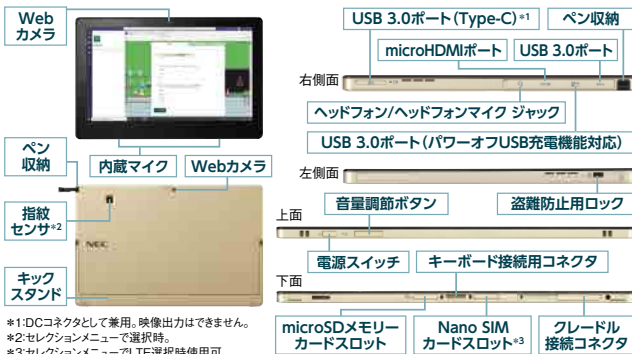

SIMフリーLTEから無線LANまで各種通信に対応

ワイヤレス通信は、Bluetooth® & 無線LANを標準装備。さらに、SIMフリーLTE*対応のワイヤレスWANモジュールを選択できます。

*セレクションメニューで選択可能。LTEの対応周波数についてはP4をご覧ください。

**LTEを利用するには別途高速データ通信サービスの申込・契約が必要です。

※全ての通信業者との接続を保証するものではありません。接続確認を行った通信業者についての最新情報は、Web (<https://jpn.nec.com/bpc/performance/lan/html#ite>) をご確認ください。

インターフェイス紹介

- *1:IDコネクタとして兼用。映像出力はできません。
- *2:セレクションメニューで選択時。
- *3:セレクションメニューでLTE選択時使用可。

セレクションおよび価格の計算がWeb上で行える便利なツールをご用意しております。

<https://jpn.nec.com/bpc/tablet/> → [文教モデル タイプVS(VS-7)] → [カスタマイズ/お見積り]

SSD 利用可能領域 について