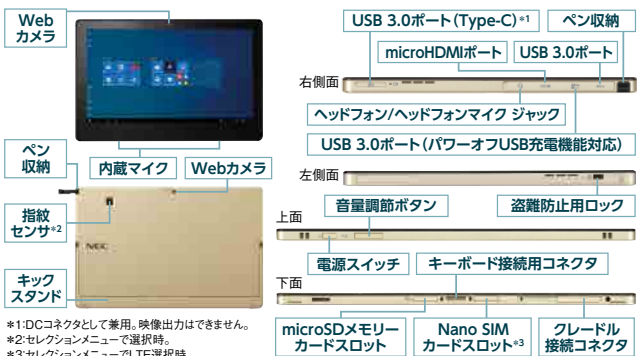

約15秒の充電*1で約90分利用可能なデジタイザペーン

付属のデジタイザペーンは、使わない時は本体に収納できるため紛失防止にも役立ちます。また、本体収納と同時にスピーディに充電*1。約15秒の充電で約90分利用が可能。授業時間単位に対応できます。さらに自然な書き心地を可能にする筆圧感知*2に対応し"はね"、"はらい"などにも反応します。 *1:電源ONしている場合。 *2:ソフトウェアが対応している必要があります。

SIMフリーLTEから無線LANまで各種通信に対応

ワイヤレス通信は、Bluetooth® & 無線LANを標準装備。さらに、SIMフリーLTE*対応のワイヤレスWANモジュールを選択できます。

*セレクションメニューで選択可能。LTEの対応周波数についてはP4をご覧ください。

**LTEを利用するには別途高速データ通信サービスの申込・契約が必要です。

※全ての通信業者との接続を保証するものではありません。接続確認を行った通信業者についての最新情報は、Web (<https://jpn.nec.com/bpc/performance/lan/html#lte>) をご確認ください。

インターフェイス紹介