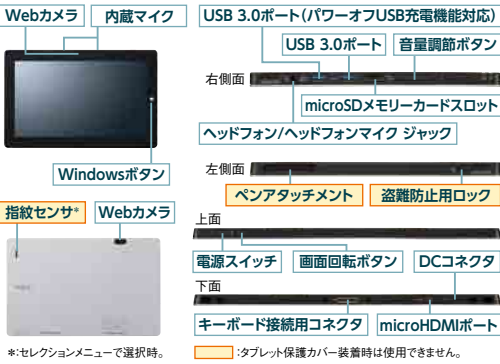

NeoFace Monitorスタートアップ版:

標準搭載のカメラに顔を向ける動作で認証可能。パスワード入力不要で、授業開始がスムーズです。

DisplayNote® NEC Editionスタートアップ版:

シンプルに画面の共有に特化した授業支援ソフト。グループ学習や、学習資料配布などに便利です。

※詳しくは、<http://jpn.nec.com/products/bizpc/solution.html>をご覧ください。

インターフェイス紹介

*:セレクションメニューで選択時。 □:タブレット保護カバー装着時は使用できません。

インストール/添付される主なソフトウェア

●NECでは★印のソフトウェアのサポートを行っています。☆印の「NeoFace Monitor スタートアップ版」についてのお問い合わせは、下記サイトの「お問い合わせ」ボタンからお願いします。(<http://jpn.nec.com/products/bizpc/solution.html#neoface>)。「DisplayNote® NEC Edition スタートアップ版」についてのお問い合わせは、NECモニター・インフォメーションセンター 0120-975-380 へお問い合わせください。その他のソフトウェアに関しては製品添付の「添付ソフトウェアサポート窓口一覧」をご覧ください。