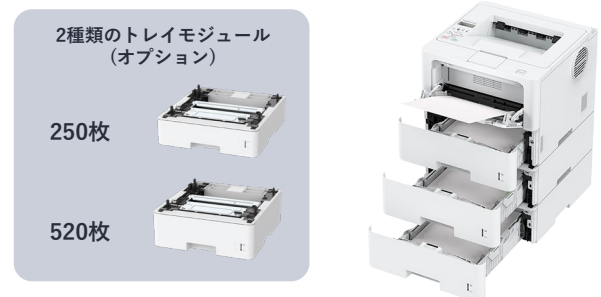

*MultiWriter 4M370の場合。MultiWriter 4M350は30万頁。

セキュリティプリント

プリント文書にパスワードをつけてプリンタに保存します*。操作パネルでパスワードを入力した時だけプリントできるので、機密文書の印刷や、放置プリントの抑止にもご利用いただけます。

*プリンタに蓄積された状態で電源を切った場合、保存された文書は削除されます。

増設トレイで最大1,000枚超の給紙が可能

オプションの大容量トレイモジュールを2段増設することで、マルチライタ4M370で最大1,660枚、マルチライタ4M350で最大1,390枚の給紙が可能です。用紙交換の手間を軽減し業務効率化を図れます。

無線LAN機能を標準搭載

IEEE802.11a/b/g/n規格に対応し、無線LAN 5GHz環境で使用可能です。デスクトップPCなどでも、アクセスポイント*経由で無線LAN環境での印刷が可能になります。