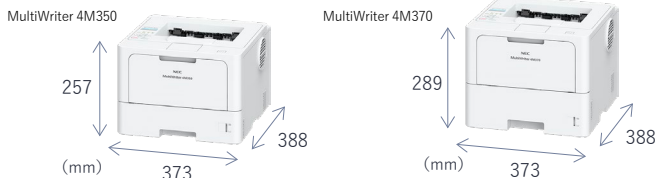

カウンターやバックヤードで活躍。 業務スタイルで選ぶA4モノクロモデル。

MultiWriter 4M370

マルチライタ **MultiWriter 4M370**

希望小売価格 **118,000円**(税別)

マルチライタ **MultiWriter 4M350**

希望小売価格 **98,000円**(税別)

モノクロ 50 頁/分 ^{*1}	A4 対応	耐久性 60 万/頁 ^{*2}	最大給紙 1,660枚 オプション	両面 印刷	有線×1 無線×1 ^{*3}
---------------------------------	----------	--------------------------------	-------------------------	----------	----------------------------

*1: A4同一ページ複写印刷時。 *2: 有寿命部品 (有償) を定期的に交換した場合の値。
*3: 有線LANと無線LANは同時にご使用できません。有線LANとWi-Fi Directは同時使用できます。

設置の自由度が広がるコンパクト設計

デスクサイドはもちろん、店頭やバックヤード、カウンター内に設置することが可能です。

A4モノクロで50頁/分の印刷速度 (4M370)

コンパクトでも、マルチライタ4M370は50頁/分、マルチライタ4M350は46頁/分の印刷が可能です。