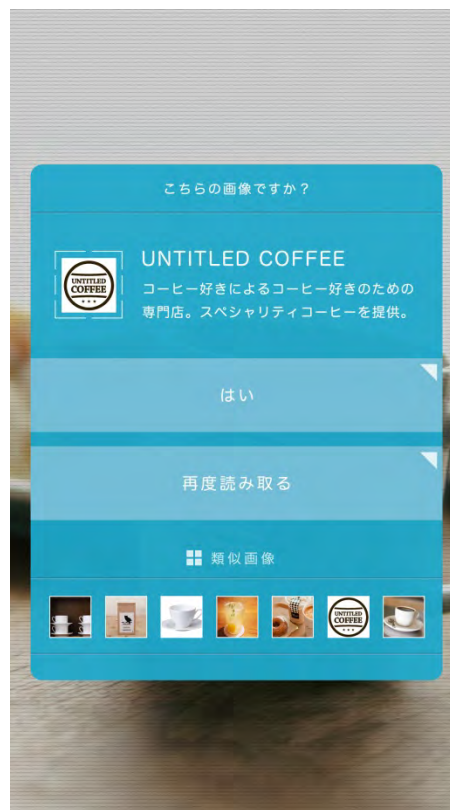

【別紙】 jumperによる物体認識、サイト誘導の流れ

物体認識画面

対象物の認識確認画面

商品サイト/SNS 表示画面