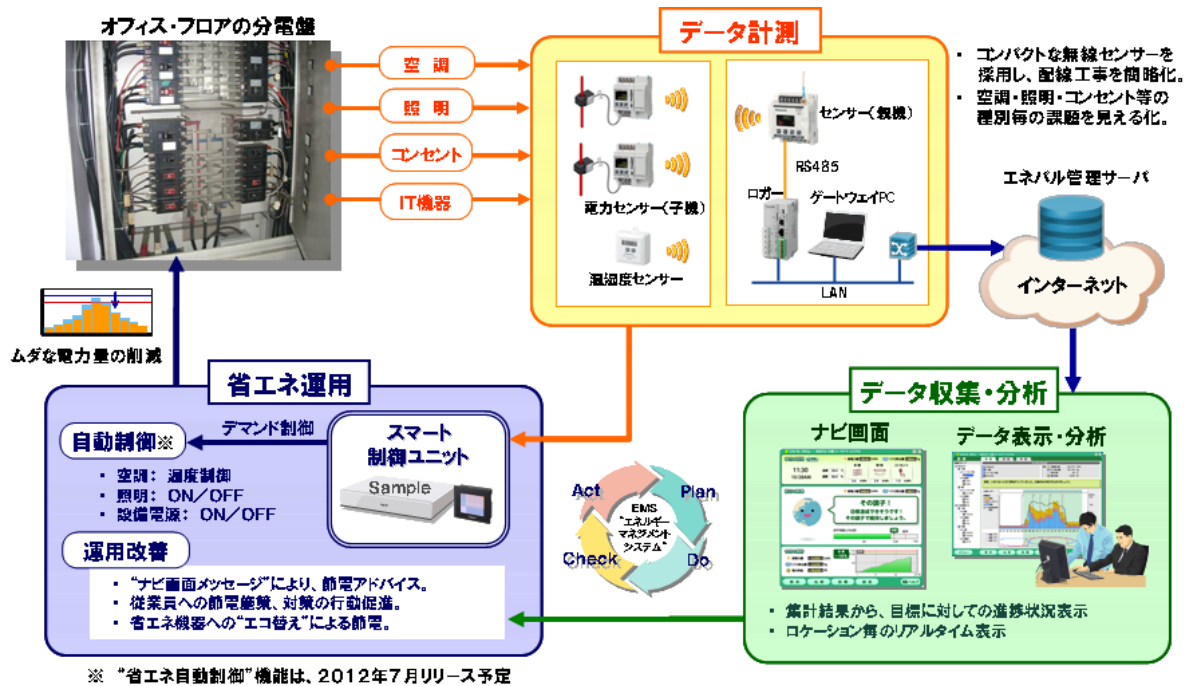

<別紙>

「エネパル Office」 および 「エネパル PC」 強化の概要

1. エネパル Office 強化概要

2. エネパル PC イントラパック概要

『エネパル® PCイントラパック』の内容

- **イントラパック サーバソフトウェア**
お客様の社内ネットワーク(イントラネット)上のサーバにセットアップし、エネパルサーバの環境を構築します。
- **イントラパック サーバソフトウェアSSP(年間保守料)**
エネパルPCイントラパック用のサーバソフトウェア保守料です。

【推奨サーバスペック】

- CPU : 64bit対応であること(Xeonなど)
- メモリ : 8GB~
- HDD : 500GB~×2(ミラーリング以上を推奨)
- OS : WindowsServer2008R2