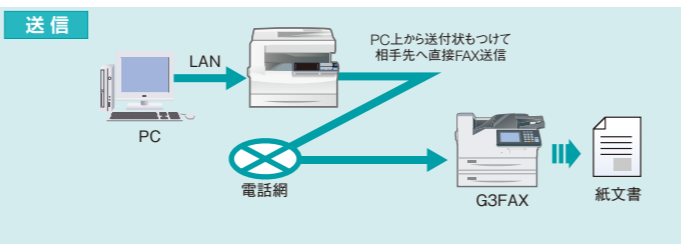

PC-Fax送信

機種別機能対応表

	MULTINA C2000	Multina XP2300	Multina XF2300	Multina XF2000	NEFAX IP5100	NEFAX IP4100	NEFAX IP3100
IPアドレスFAX	○	オプション	○	○	○	オプション	オプション
インターネットFAX	○ (フルモード)	オプション (フルモード)	○ (フルモード)	○ (フルモード)	○ (フルモード)	オプション (フルモード)	オプション (フルモード)
Scan to E-mail	○	○	○	○	○	オプション	オプション
受信FAXのPC転送	○	オプション	○	○	○	オプション	オプション
PC-Fax送信	○ (ファクスドライバ)	○ (まいと〜く連携)	○ (まいと〜く連携)	○ (まいと〜く連携)	○ (まいと〜く連携)	オプション (まいと〜く連携)	オプション (まいと〜く連携)
Scan to File (ワンタッチドキュメントスキャン) / らくらくスキャナ	○	○	○	○	○	オプション	オプション
Scan to Print	○	○	○	○	○	オプション	オプション
MFP AGENT	○	○	○	○	○	オプション	オプション