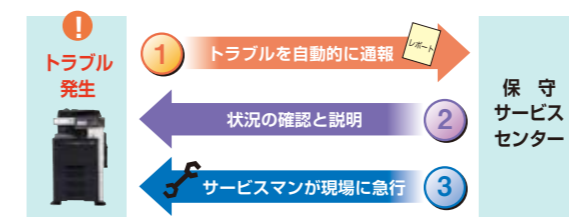

マルチナ、NEFAX IP、NEFAXシリーズについては、以下の取り組みも行っています。

万一のトラブルにも 安心のサポート体制をしいています。

お客様が対応できないトラブルが発生した場合、故障内容を自動的に保守サービスセンターに通報します。

※保守契約を締結していただいた場合に有効です。
※Multina XP/XFシリーズは自動通報には未対応です。