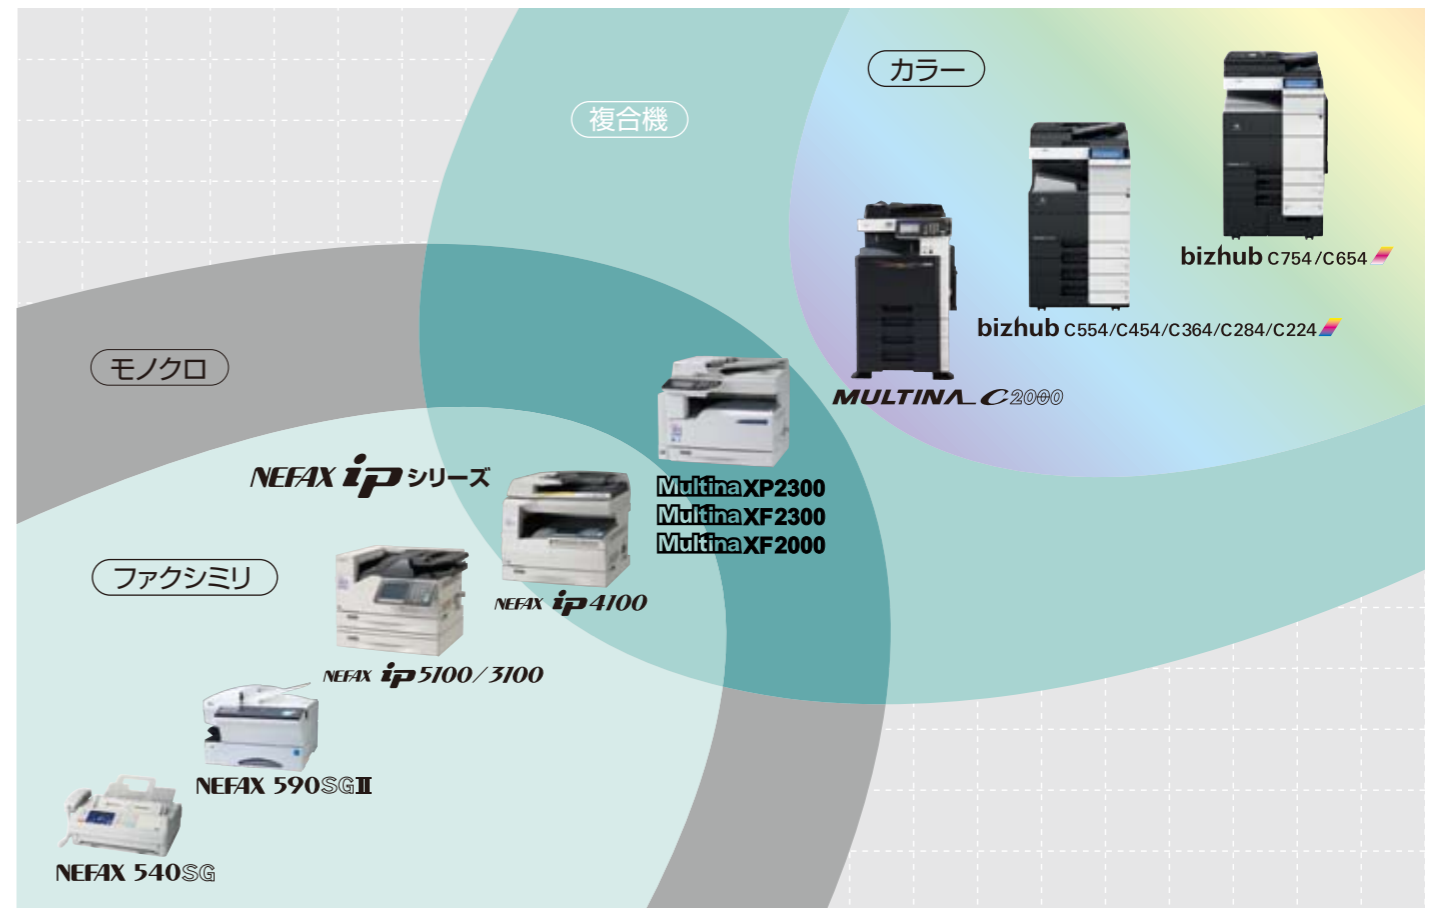

NEC複合機 / ファクシミリラインアップ一覧

NECは幅広いラインアップでお客様のご要望に応えます。

仕様一覧

マルチナシリーズ	消費電力		大きさ (幅×奥×高)	質量
	節電モード時	最大	標準1段カセット時	標準1段カセット時
MULTINA C2000	11W	1200W	620×688×766mm (標準1段カセット)	約76.1kg (標準1段カセット)
Multina XP2300	0.9W (ディープスリープ時)	1100W	596×643×535.5mm (標準1段カセット)	約42.5kg (標準1段カセット)
Multina XF2300	1.2W (ディープスリープ時)	1100W	596×643×535.5mm (標準1段カセット)	約43kg (標準1段カセット)
Multina XF2000	1.2W (ディープスリープ時)	1100W	596×643×535.5mm (標準1段カセット)	約43kg (標準1段カセット)

NEFAX IPシリーズ	消費電力				大きさ (幅×奥×高)	質量
	節電モード時	最大	受信時	最大	標準1段カセット時	標準1段カセット時
NEFAX IP5100	5W	1000W (本体のみ) / 1100W (オプション搭載時)	580W	580W	599×677×395mm	約36kg
NEFAX IP4100	5W	1050W (本体のみ) / 1100W (オプション搭載時)	580W	580W	540×573×563mm	約44kg
NEFAX IP3100	5W	1000W (本体のみ) / 1100W (オプション搭載時)	580W	580W	599×677×395mm	約36kg

NEFAXシリーズ	消費電力				大きさ (幅×奥×高)	質量
	節電モード時	送信時	受信時	最大	標準1段カセット時	590SGIIは標準1段カセット時
NEFAX 590SGII	2.9W	28W	580W	580W	450×557×346mm	約21.1kg
NEFAX 540SG	5.9W	32W	37W	260W	390×353×150mm	約8.5kg

bizhubシリーズ	消費電力	大きさ (幅×奥×高)	質量
	最大	標準カセット時	標準カセット時
bizhub C754	2000W以下	650×799×1,155mm (標準4段カセット)	約221kg (標準4段カセット)
bizhub C654	2000W以下	650×799×1,155mm (標準4段カセット)	約221kg (標準4段カセット)
bizhub C554	1500W以下	615×685×921mm (標準2段カセット)	約101kg (標準2段カセット)
bizhub C454	1500W以下	615×685×921mm (標準2段カセット)	約101kg (標準2段カセット)
bizhub C364	1500W以下	615×685×779mm (標準2段カセット)	約85kg (標準2段カセット)
bizhub C284	1500W以下	615×685×779mm (標準2段カセット)	約85kg (標準2段カセット)
bizhub C224	1500W以下	615×685×779mm (標準2段カセット)	約85kg (標準2段カセット)