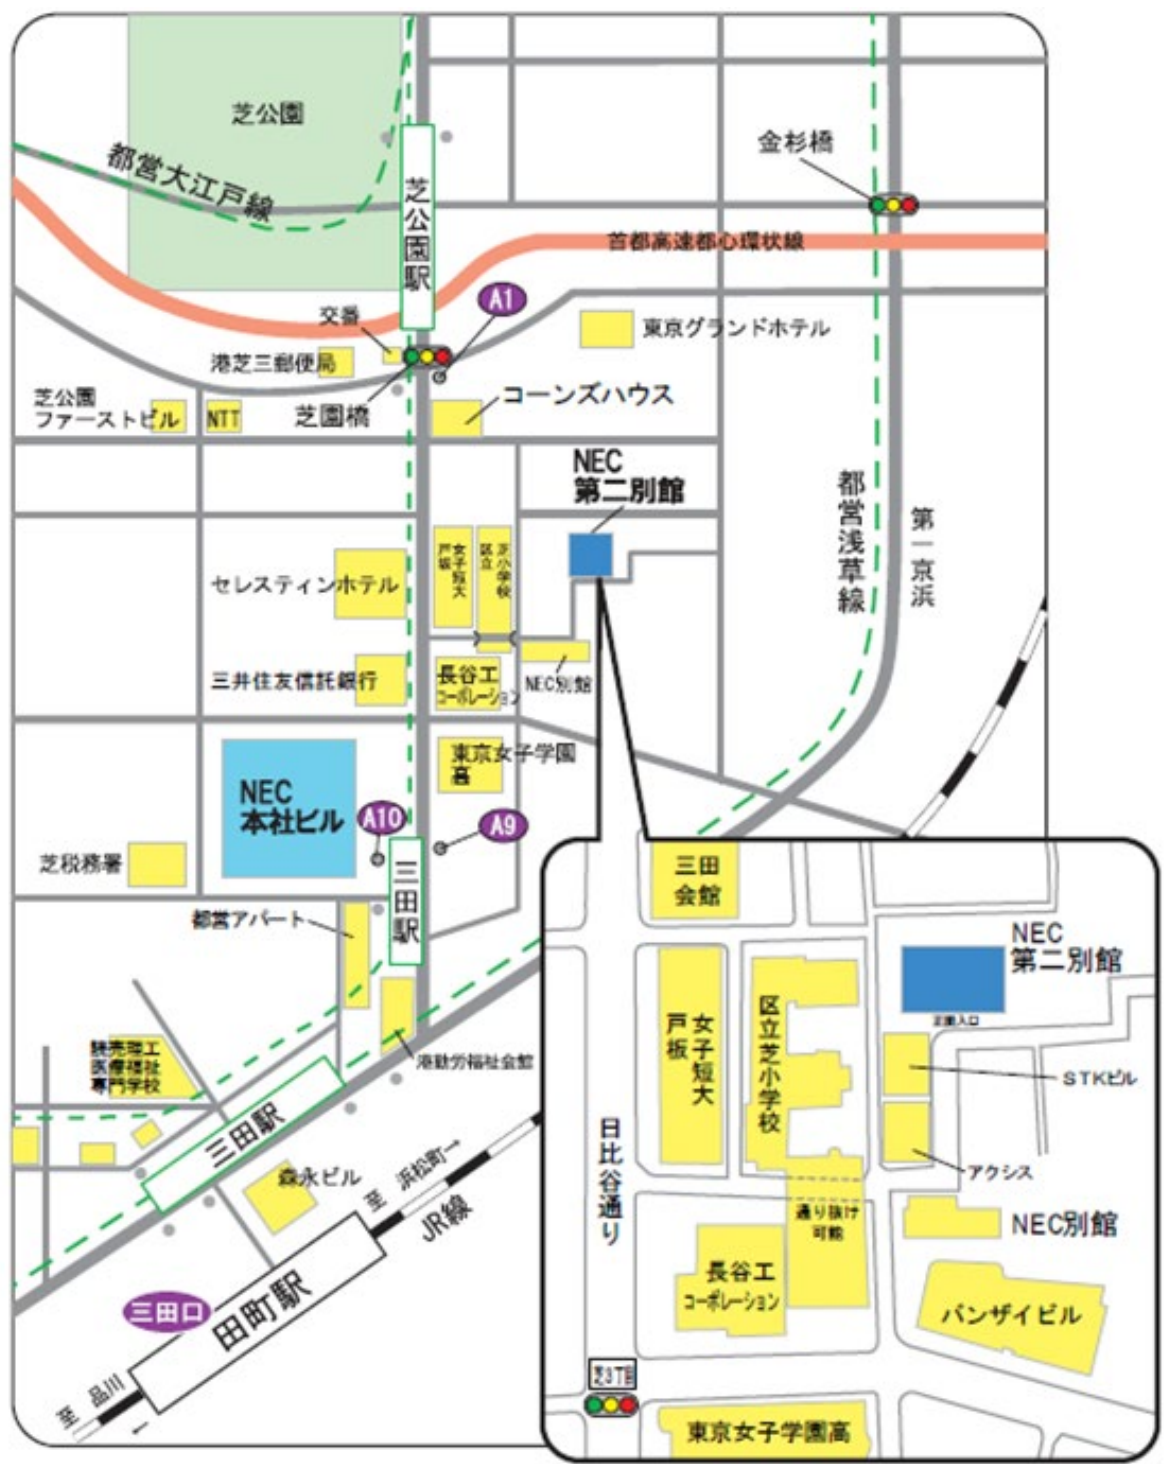

NEC C&Cシステムユーザー会

第二別館ビル

第二別館ビル交通機関

JR	京浜東北線 山手線	田町駅 三田口	徒歩10分
地下鉄	都営三田線	芝公園駅	徒歩4分
地下鉄	都営三田線 都営浅草線	三田駅	徒歩8分