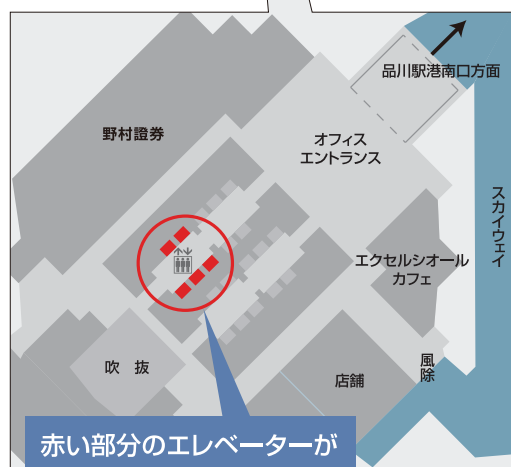

NECイノベーションワールド品川

所在地

〒108-0075 東京都港区港南 2-16-1 品川イーストワンタワー 7F

交通・アクセス

JR 品川駅港南口より徒歩 1分、京浜急行線品川駅より港南口方面 徒歩 5分