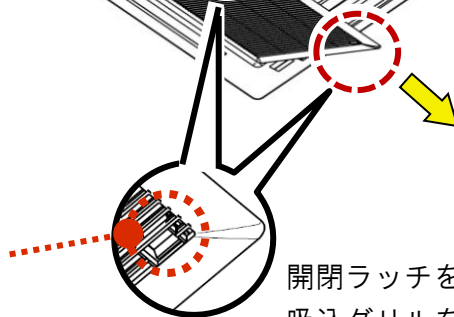

## ■対象機種品番の確認方法（注意：商品ロゴがSofeelであることを確認ください）

- ・室内機の化粧パネルのラッチを矢印の方向にスライドさせ、吸込グリルを開きます。
- ・電装ボックスの蓋に、室内機の機種品番を記載した機種名ラベルが貼付されています。
- ・対象機種一覧で対象かをご確認ください

① K形：「RK-100KU3」, 「RK-125KU3」

4方向天井カセット形室内機

② S形：「RK-100BU3」, 「RK-125BU3」

4方向天井カセット形室内機

商品ロゴ（表示例）

電装ボックス

機種名ラベル

機種名ラベル（表示例）

品番

開閉ラッチ

開閉ラッチを矢印の方向にスライドさせ、  
吸込グリルを開いてください