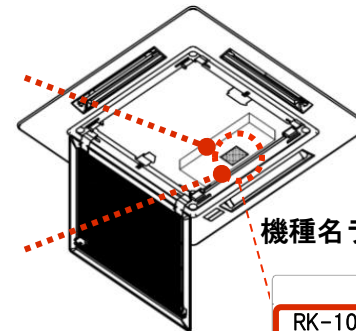

## ■対象機種品番の確認方法（注意：商品ロゴがSofeelであることを確認ください）

- ・室内機の化粧パネルのラッチを矢印の方向にスライドさせ、吸込グリルを開きます。
- ・電装ボックスの蓋に、室内機の機種品番を記載した機種名ラベルが貼付されています。
- ・対象機種一覧で対象かをご確認ください

① K形：「RK-100KU3」, 「RK-125KU3」

4方向天井カセット形室内機

② S形：「RK-100BU3」, 「RK-125BU3」

4方向天井カセット形室内機

商品ロゴ（表示例）

電装ボックス

機種名ラベル

機種名ラベル（表示例）

品番

開閉ラッチ

開閉ラッチを矢印の方向にスライドさせ、  
吸込グリルを開いてください