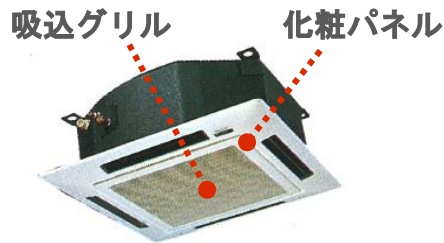

## ■対象機種品番の確認方法（注意：商品ロゴがSofeelであることを確認ください）

- ・室内機の化粧パネルのラッチを矢印の方向にスライドさせ、吸込グリルを開きます。
- ・電装ボックスの蓋に、室内機の機種品番を記載した機種名ラベルが貼付されています。
- ・対象機種一覧で対象かをご確認ください

① K形：「RK-100KU3」, 「RK-125KU3」

4方向天井カセット形室内機

② S形：「RK-100BU3」, 「RK-125BU3」

4方向天井カセット形室内機

商品ロゴ（表示例）

電装ボックス

機種名ラベル

機種名ラベル（表示例）

品番

開閉ラッチ

開閉ラッチを矢印の方向にスライドさせ、  
吸込グリルを開いてください