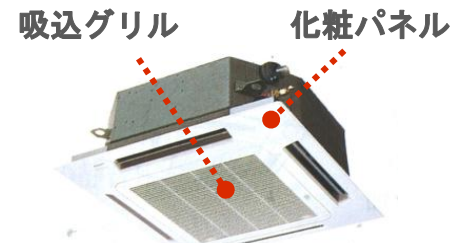

## ■対象機種品番の確認方法（注意：商品ロゴがSofeelであることを確認ください）

- ・室内機の化粧パネルのラッチを矢印の方向にスライドさせ、吸込グリルを開きます。
- ・電装ボックスの蓋に、室内機の機種品番を記載した機種名ラベルが貼付されています。
- ・対象機種一覧で対象かをご確認ください

① K形：「RK-100KU3」, 「RK-125KU3」

4方向天井カセット形室内機

② S形：「RK-100BU3」, 「RK-125BU3」

4方向天井カセット形室内機

商品ロゴ（表示例）

電装ボックス

機種名ラベル

機種名ラベル（表示例）

品番

開閉ラッチ

開閉ラッチを矢印の方向にスライドさせ、  
吸込グリルを開いてください