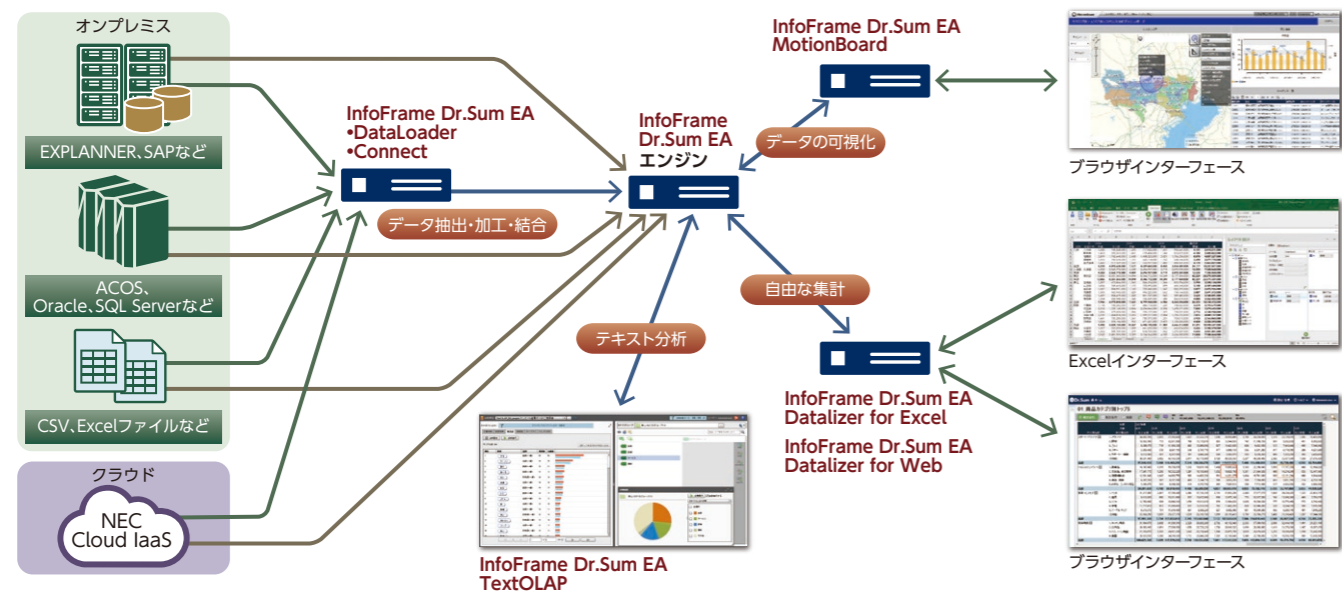

### ■タイプ別機能比較

タイプ	ベース件数 <sup>※1</sup>	データ件数 <sup>※2</sup>	インメモリ機能
M100	2,000 万件	～ 1 億件	オプション
M500	1 億件	～ 5 億件	標準搭載
M2000	4 億件	～ 100 億件	標準搭載

※1: ベース件数は、「件数追加オプション」を購入いただくことで拡張可能です。詳細はお問合せください。  
 ※2: データ件数は、ベース件数の拡張や、「マルチビューオプション」の組合せで、更に拡大していくことが可能です。詳細はお問い合わせください。

## 導入イメージ

現状ベースのデータ活用から、数百億件の大容量データ処理まで、企業ニーズに応じてさまざまな構成が可能です。

ライセンスは、CPUコアチャージなしのサーバライセンスのためクライアントライセンスフリーで使用でき、導入・運用コストも大幅に低減できます。