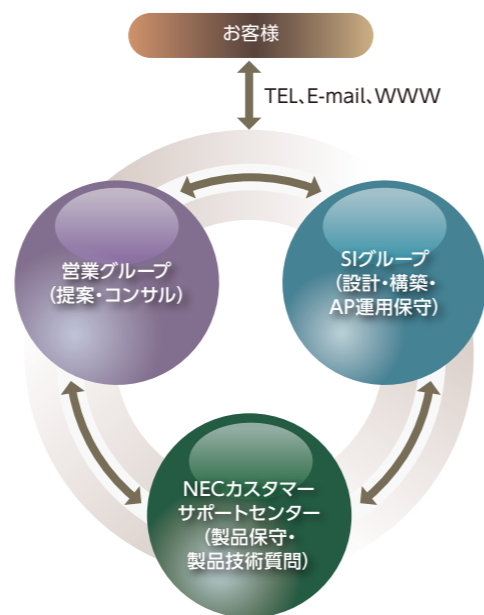

## NECならではの導入・運用時の強力サポート

豊富な導入実績を活かし、各業界に特化したテンプレートをご用意。カスタマイズをしながらも大幅な導入コスト低減が期待できます。また、コンサル・設計・構築から導入後の保守や技術サポートまで、NECが安心のワンストップ・サービスでご提供します。

### InfoFrame Dr.Sum EA大規模活用イメージ

NECのACOS、EXPLANNERなどの上位基幹システムと連携し、大容量の明細データをCWHに格納。集計データをInfoFrame Dr.Sum EA上に構築し、大規模利用向けに更なる性能向上を図りました。ユーザーインターフェースは、InfoFrame Dr.Sum EA Datalizer/MotionBoardで統一。企業内データを分析し、レポートが作成できます。

### NEC支援体制

専門的にDWH(データウェアハウス)・BI(ビジネスインテリジェンス)提案・コンサルを行う「営業グループ」、製品保守、製品技術質問に対応する「NECカスタマーサポートセンター」、設計・構築・AP運用保守対応の「SIグループ」の三者が一体となってお客様のサポートにあたります。