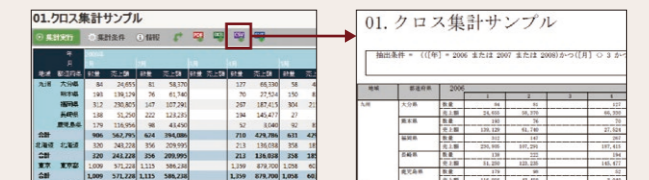

SVFのエンジンで定型レポートも出力可能

定型帳票ツールの「SVF」と連携し、集計結果をきれいなレイアウトでPDF/Excel出力できます。

- ●SVFレイアウト/出力オプション
  InfoFrame Dr.Sum EA Datalizer Adapter for SVF
- ●SVF環境をお持ちのお客様
  InfoFrame Dr.Sum EA Datalizer Expert/Datalizer Professional for Web