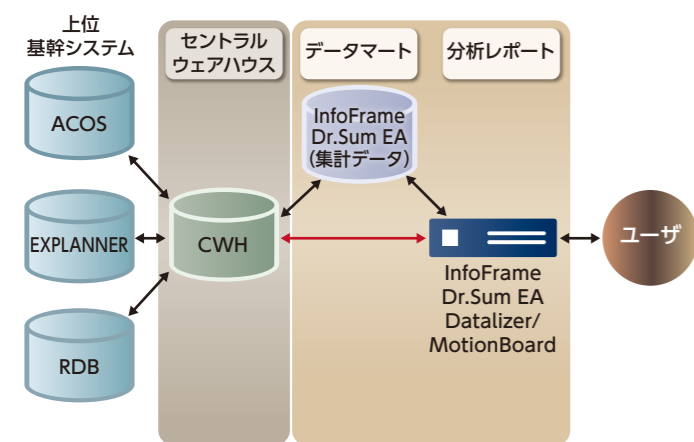

### InfoFrame Dr.Sum EA大規模活用イメージ

NECのACOS、EXPLANNERなどの上位基幹システムと連携し、大容量の明細データをCWHに格納。集計データをInfoFrame Dr.Sum EA上に構築し、大規模利用向けに更なる性能向上を図りました。ユーザーインターフェースは、InfoFrame Dr.Sum EA Datalizer/MotionBoardで統一。企業内データを分析し、レポートが作成できます。

### NEC支援体制

専門的にDWH(データウェアハウス)・BI(ビジネスインテリジェンス)提案・コンサルを行う「営業グループ」、製品保守、製品技術質問に対応する「NECカスタマーサポートセンター」、設計・構築・AP運用保守対応の「SIグループ」の三者が一体となってお客様のサポートにあたります。

## 企業のさまざまなデータソースとの連携を簡単に実現

ノンプログラミングで企業システムのOracleやMicrosoft SQL ServerなどのデータをInfoFrame Dr.Sum EAにインポートできます。また、変更データのみを転送する差分配信機能を使用すれば、より新鮮なデータを分析できます。

### ●他のシステムとの連携に

InfoFrame Dr.Sum EA DataLoader (レプリケーション)  
企業システムのデータベースと一定間隔で同期する「RDB同期更新機能」や、追加・更新データのみを差分反映する「アップデータローダー機能」を提供します。