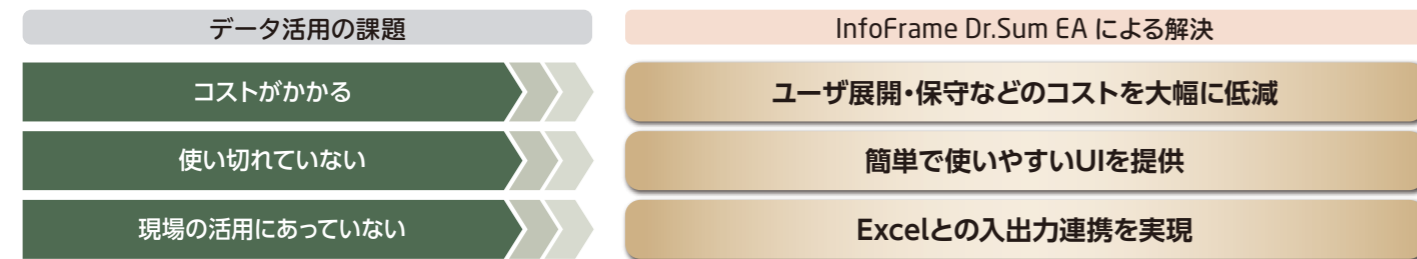

知りたい情報を、見たいカタチで即座に提供。 経営判断をスピーディーにして お客様のビジネスチャンスを大きく広げます。

「新製品の売り上げ遷移の集計表は？」「今年の取引額が一番伸びているお客様は？」「役員会資料用にグループごとの集計値を出すには？」など、企業データを情報に変えて活用するには大変な手間と時間、人的コストが必要でした。このデータ活用において、日々起こりうる問題を解決する効果的なソリューションを提供するのがInfoFrame Dr.Sum EA。「知りたい情報」を「欲しいときに、見たいカタチ」で提供し、お客様のビジネスに新しい価値を創造します。

データ件数に合わせた3タイプの集計・分析エンジン

企業システムに蓄積された各種データを多次元高速集計、ユーザが求めるカタチに可視化するエンジン。扱うデータ件数に合わせて3タイプをご用意しました。

InfoFrame Dr.Sum EA M100	InfoFrame Dr.Sum EA M500	InfoFrame Dr.Sum EA M2000
中小企業や部門向けのソリューション。手軽に導入できる経済性を実現。	中堅企業や大企業向けのソリューション。M100のすべての機能に加え、インメモリ機能を標準搭載します。	大企業や、データ件数が相当多い集計用途（POSデータなど）向けのソリューション。

■タイプ別機能比較

タイプ	ベース件数^{※1}	データ件数^{※2}	インメモリ機能
M100	2,000 万件	～ 1 億件	オプション
M500	1 億件	～ 5 億件	標準搭載
M2000	4 億件	～ 100 億件	標準搭載

※1: ベース件数は、「件数追加オプション」を購入いただくことで拡張可能です。詳細はお問合せください。
※2: データ件数は、ベース件数の拡張や、「マルチビューオプション」の組合せで、更に拡大していくことが可能です。詳細はお問い合わせください。

導入イメージ

現状ベースのデータ活用から、数百億件の大容量データ処理まで、企業ニーズに応じてさまざまな構成が可能です。

ライセンスは、CPUコアチャージなしのサーバライセンスのためクライアントライセンスフリーで使用でき、導入・運用コストも大幅に低減できます。