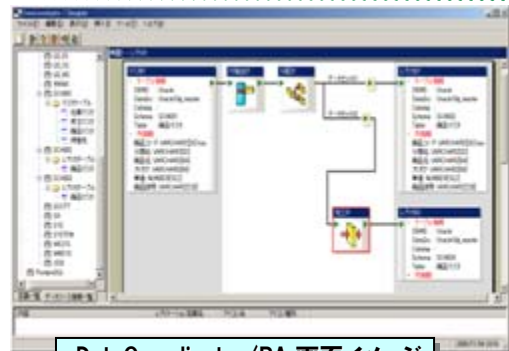

DataCoordinator

◆ DataCoordinator とは

- データベースの全体または一部を、他データベースに疑似リアルタイムまたは任意のタイミングで反映し、情報の更なる活用を可能とするソフトウェアです。
- 商用DBMS、OSS-DB、ACOS-4 の RIQS II、VSAS に対して、同一のGUIツールでレプリケーション定義を行うことができます。
- スナップショット、差分などの各種レプリケーション方式に対応。
- 列結合、属性変更などのデータ加工を行うことができます。

DataCoordinator の特長

構築コスト削減

DB連携用のAP開発なしに、GUIで容易にDB連携を実現

運用コスト削減

連携DBの情報一元管理や監視、障害時の自動復旧を実現

多彩な連携バリエーション

主要DB/PFに対応。OSS-DBも対象とし安価なシステム構成を実現

DataCoordinator を使用すると

- マスタ側のデータをそのままにSQL Server へ簡単にレプリケーション（複製）できます。
- レプリケーション中に「名字」列と「名前」列を「氏名」列に合成するなど、データの加工を簡単に行うことができます。
- レプリケーション機能で更新データだけを同期させることができます。
- レプリケーションしたデータは、いざという時のマスタ側のDBMSのバックアップとしても使用できます。

DataCoordinator/RA 画面イメージ