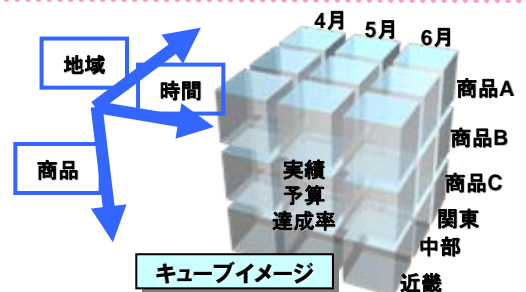

- マスタ側のデータをそのままにSQL Server へ簡単にレプリケーション（複製）できます。
- レプリケーション中に「名字」列と「名前」列を「氏名」列に合成するなど、データの加工を簡単に行うことができます。
- レプリケーション機能で更新データだけを同期させることができます。
- レプリケーションしたデータは、いざという時のマスタ側のDBMSのバックアップとしても使用できます。

DataCoordinator/RA 画面イメージ

SQL Server Business Intelligence

◆ Analysis Services

- OLAP (オンライン分析処理)
販売データなど、大量の蓄積データからキューブを作成し、多次元的な分析を行うことができます。
- データマイニング
大量の履歴データから意味のある相関関係、パターン、ルールなどを導き出し、分類や将来予測などを行います。

キューブイメージ

◆ Reporting Services