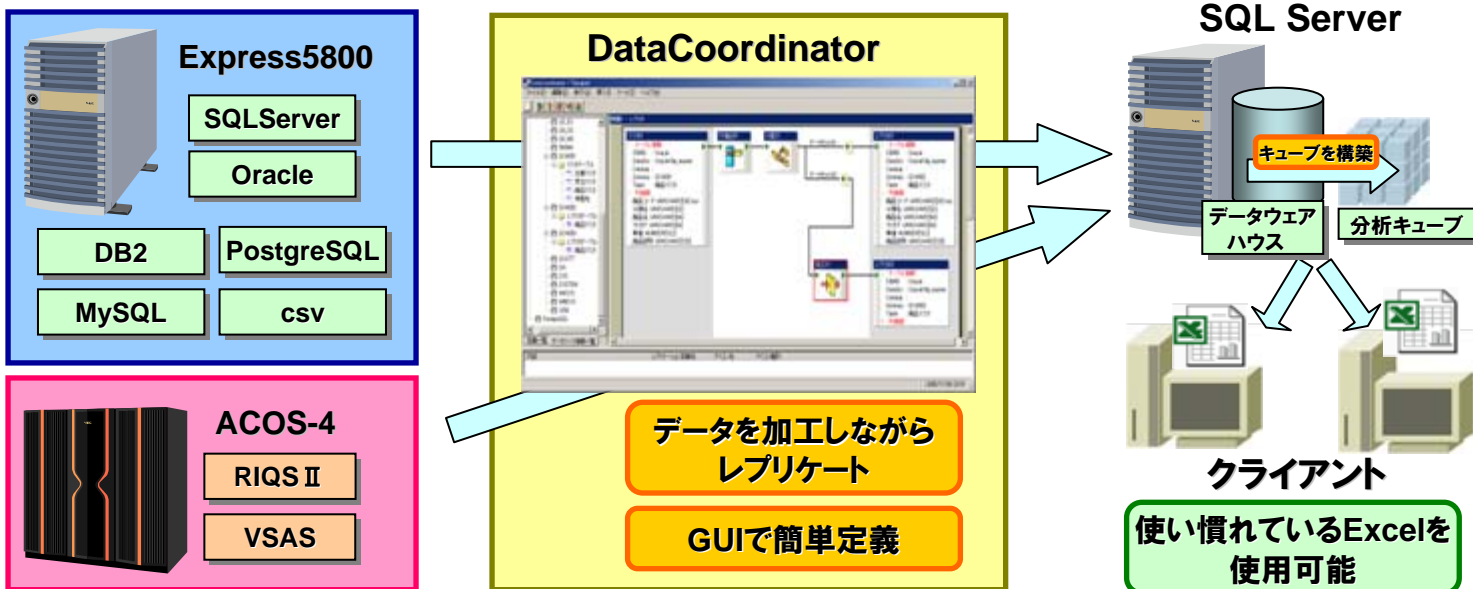

InfoFrame DataCoordinator

データベースのデータを活用したい方、必見！

>DataCoordinator と SQL Server のデータ分析(BI)機能で
実現するデータ活用ソリューション

このような時に役立ちます！

- 点在しているデータベースに眠っているデータをもっと戦略的に活用したい
- 現在安定稼働しているデータベースをあまり変更したくない
- できるだけ簡単にBIシステムを導入したい
- 分析クライアントには日ごろ使いなれた製品を使いたい

例えば・・・

- ① ACOSやOracleから、必要なデータをDataCoordinatorでSQL Serverに転送
- ② SQL Serverに標準搭載されているBI機能で、多角的な分析、レポートの出力を実施
- ③ SQL Serverのデータを直接参照可能なExcelで、グラフや資料を作成

構成イメージ

製品群	製品名
DataCoordinator	Server License
	Agent License for Oracle (Windows)
	Agent License for SQLServer (Windows)
	Media/Document Kit
SQL Server	Microsoft SQL Server 2005 Standard Edition 5CAL付き

上記の型番、製品名は、マスタ側(転送元)にOracleを使用した場合となります。また、マスタ側にACOS-4を使用する場合は、Agent Licenseではなく、DBReplication ACOSAgentが必要となります。さらに、ACOS-4において、VSASファイル連携や差分配信連携を行う場合は、別途VSAS/RF、RIQS II/RF、RIQS II/XRが必要となります。詳細は別途お問い合わせください。