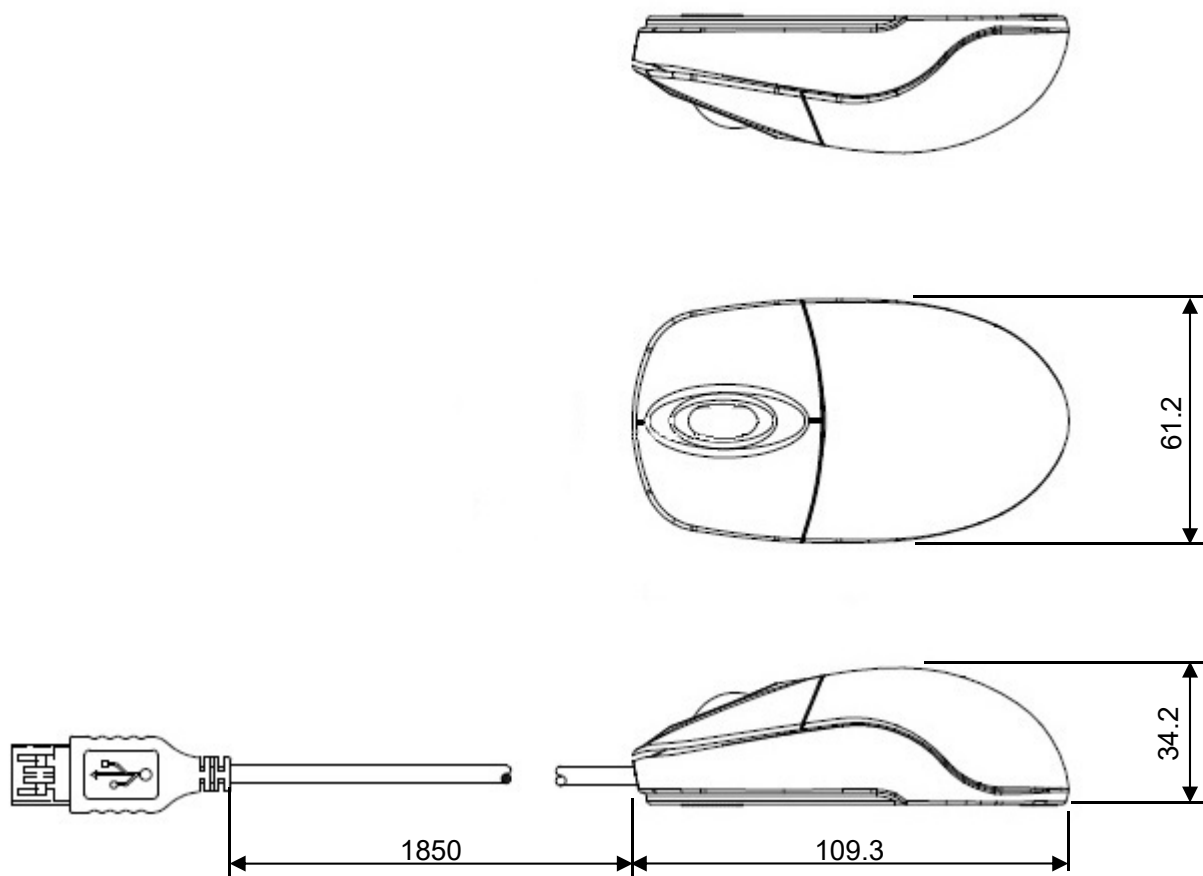

◆ 19 インチラック取付レールキット(FC-0R1RK-001)

①レールキット

◆補強ブラケット取り外し時

前後マウントアングル間のピッチが **660mm~800mm** のラックへ実装する場合

◆補強ブラケット付き (出荷時状態)

前後マウントアングル間のピッチが **801mm~900mm** ラックへ実装する場合

単位 : mm

質量 : 約 1.90kg × 2 個

②インナーレール (装置取り付け側)

単位 : mm

質量 : 約 0.3g × 2 個

◆ キーボード / マウス 外形寸法図

◎FC-KB007U (小型キーボード(USB))

単位 : mm
質量 : 約 0.6kg

◎FC-KB008U (キーボード(USB))

単位 : mm
質量 : 約 0.8kg

© FC-000MS-005 (光学マウス (USB))

単位 : mm
質量 : 約 0.08Kg

◆ RAS ボード用端子台セット (FC-TB005)

ケーブル長 : 約 1.2m
 単位 : mm
 質量 : 約 0.26kg

【固定方法】

◆ 本体固定穴を利用する場合

⇒ 部にM4相当のネジで固定することができます。

端子台を固定するネジ穴は、下記寸法のように加工してください。