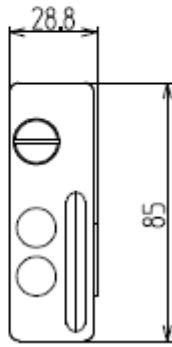

◆ 本体 外形寸法図

單位 : mm

質量 : 約 17.4kg (1Way)

約 17.9kg (2Way)

◆ マウントブラケット装着時 外形寸法図

単位 : mm

質量 : 約 17.6kg (1Way)
約 18.1kg (2Way)

◆ マウントブラケット +

19 インチラック取付レールキット(FC-0R1RK-001) インナーレール装着時 外形寸法図

単位 : mm

質量 : 約 18.2kg (1Way)

約 18.7kg (2Way)

◆ マウントブラケット (添付品)

【左側用】

【右側用】

単位 : mm
質量 : 約 0.1kg × 2 個

◆ 19 インチラック取付レールキット(FC-0R1RK-001)

①レールキット

◆補強ブラケット取り外し時

前後マウントアングル間のピッチが **660mm~800mm** のラックへ実装する場合

◆補強ブラケット付き (出荷時状態)

前後マウントアングル間のピッチが **801mm~900mm** ラックへ実装する場合

単位 : mm

質量 : 約 1.90kg × 2 個

②インナーレール (装置取り付け側)

単位 : mm

質量 : 約 0.3g × 2 個

◆ キーボード / マウス 外形寸法図

◎FC-KB007U (小型キーボード(USB))

単位 : mm
質量 : 約 0.6kg

◎FC-KB008U (キーボード(USB))

単位 : mm
質量 : 約 0.8kg