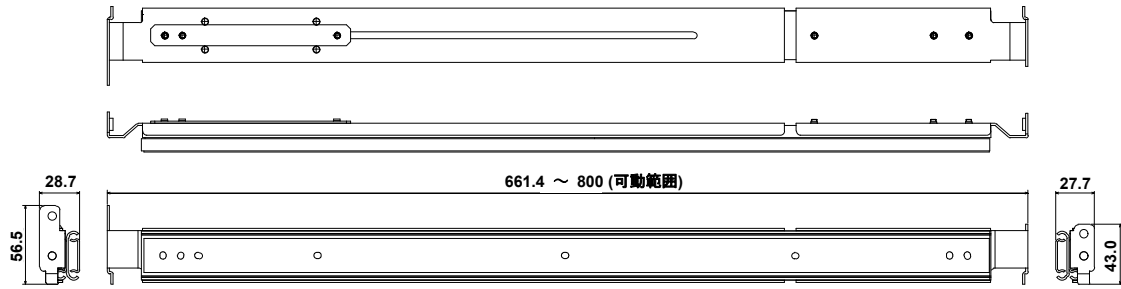

◆ 本体 外形寸法図

單位 : mm

質量 : 約 17.4kg (1Way)

約 17.9kg (2Way)

◆ マウントブラケット装着時 外形寸法図

単位 : mm

質量 : 約 17.6kg (1Way)
約 18.1kg (2Way)

◆ マウントブラケット +

19 インチラック取付レールキット(FC-0R1RK-001) インナーレール装着時 外形寸法図

単位 : mm

質量 : 約 18.2kg (1Way)

約 18.7kg (2Way)

◆ マウントブラケット (添付品)

【左側用】

【右側用】

単位 : mm
質量 : 約 0.1kg × 2 個

◆ 19 インチラック取付レールキット(FC-0R1RK-001)

①レールキット

◆補強ブラケット取り外し時

前後マウントアングル間のピッチが **660mm~800mm** のラックへ実装する場合

◆補強ブラケット付き (出荷時状態)

前後マウントアングル間のピッチが **801mm~900mm** ラックへ実装する場合

単位 : mm

質量 : 約 1.90kg × 2 個

②インナーレール (装置取り付け側)

単位 : mm

質量 : 約 0.3g × 2 個

◆ キーボード / マウス 外形寸法図

◎FC-KB007U (小型キーボード(USB))

単位 : mm
質量 : 約 0.6kg

◎FC-KB008U (キーボード(USB))

単位 : mm
質量 : 約 0.8kg