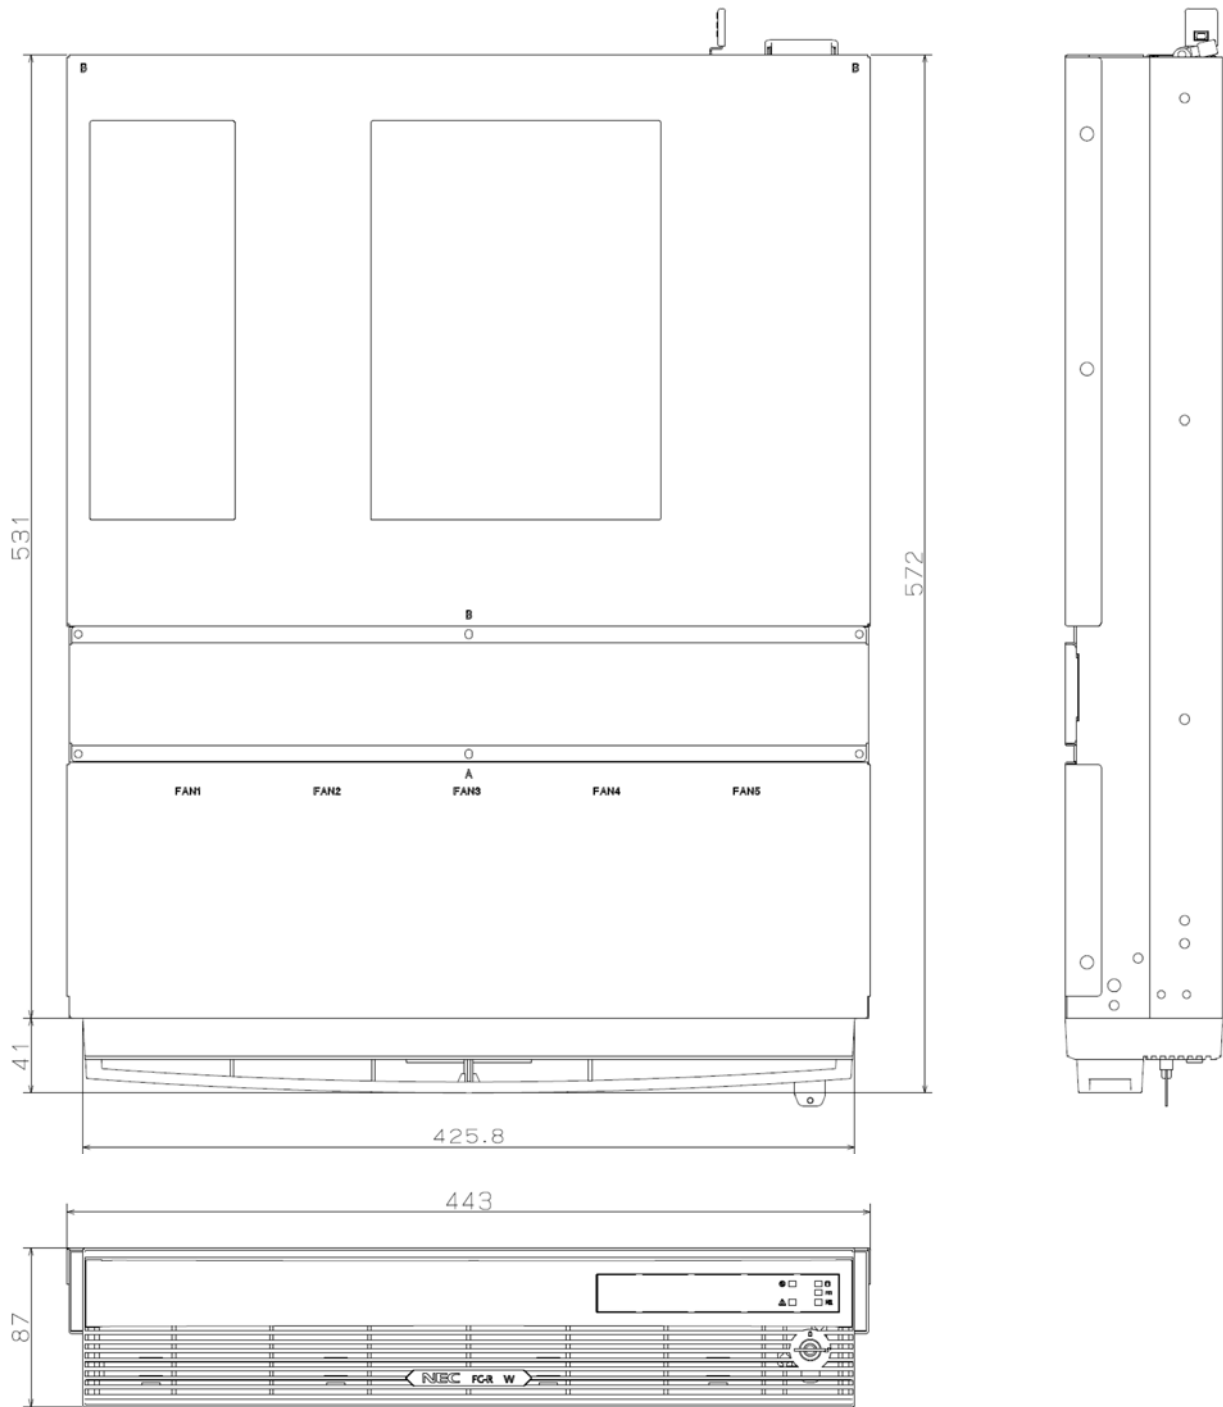

◆ 本体 外形寸法図

單位 : mm

質量 : 約 17.4kg (1Way)

約 17.9kg (2Way)

◆ マウントブラケット装着時 外形寸法図

単位 : mm

質量 : 約 17.6kg (1Way)
約 18.1kg (2Way)

◆ マウントブラケット +

19 インチラック取付レールキット(FC-0R1RK-001) インナーレール装着時 外形寸法図

単位 : mm

質量 : 約 18.2kg (1Way)

約 18.7kg (2Way)

◆ マウントブラケット (添付品)

【左側用】

【右側用】

単位 : mm
質量 : 約 0.1kg × 2 個

◆ 19 インチラック取付レールキット(FC-0R1RK-001)

①レールキット

◆補強ブラケット取り外し時

前後マウントアングル間のピッチが **660mm~800mm** のラックへ実装する場合

◆補強ブラケット付き (出荷時状態)

前後マウントアングル間のピッチが **801mm~900mm** ラックへ実装する場合

単位 : mm

質量 : 約 1.90kg × 2 個

②インナーレール (装置取り付け側)

単位 : mm

質量 : 約 0.3g × 2 個

◆ キーボード / マウス 外形寸法図

◎FC-KB007U (小型キーボード(USB))

単位 : mm
質量 : 約 0.6kg

◎FC-KB008U (キーボード(USB))

単位 : mm
質量 : 約 0.8kg