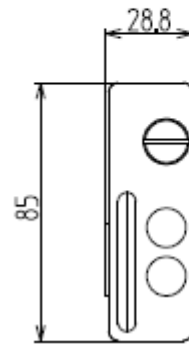

◆ 本体 外形寸法図

單位 : mm

質量 : 約 17.4kg (1Way)

約 17.9kg (2Way)

◆ マウントブラケット装着時 外形寸法図

単位 : mm

質量 : 約 17.6kg (1Way)
約 18.1kg (2Way)

◆ マウントブラケット +

19 インチラック取付レールキット(FC-0R1RK-001) インナーレール装着時 外形寸法図

単位 : mm

質量 : 約 18.2kg (1Way)

約 18.7kg (2Way)

◆ マウントブラケット (添付品)

【左側用】

【右側用】

単位 : mm
質量 : 約 0.1kg × 2 個

◆ 19 インチラック取付レールキット(FC-0R1RK-001)

①レールキット

◆補強ブラケット取り外し時

前後マウントアングル間のピッチが **660mm~800mm** のラックへ実装する場合

◆補強ブラケット付き (出荷時状態)

前後マウントアングル間のピッチが **801mm~900mm** ラックへ実装する場合

単位 : mm

質量 : 約 1.90kg × 2 個

②インナーレール (装置取り付け側)

単位 : mm

質量 : 約 0.3g × 2 個

◆ キーボード / マウス 外形寸法図

◎FC-KB007U (小型キーボード(USB))

単位 : mm
質量 : 約 0.6kg

◎FC-KB008U (キーボード(USB))

単位 : mm
質量 : 約 0.8kg