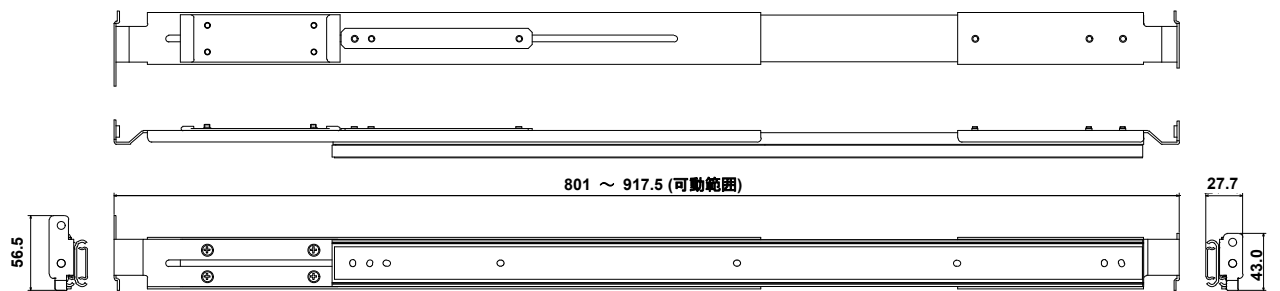

◆ 本体 外形寸法図

單位 : mm

質量 : 約 17.4kg (1Way)

約 17.9kg (2Way)

◆ マウントブラケット装着時 外形寸法図

単位 : mm

質量 : 約 17.6kg (1Way)
約 18.1kg (2Way)

◆ マウントブラケット +

19 インチラック取付レールキット(FC-0R1RK-001) インナーレール装着時 外形寸法図

単位 : mm

質量 : 約 18.2kg (1Way)

約 18.7kg (2Way)

◆ マウントブラケット (添付品)

【左側用】

【右側用】

単位 : mm
質量 : 約 0.1kg × 2 個

◆ 19 インチラック取付レールキット(FC-0R1RK-001)

①レールキット

◆補強ブラケット取り外し時

前後マウントアングル間のピッチが **660mm~800mm** のラックへ実装する場合

◆補強ブラケット付き (出荷時状態)

前後マウントアングル間のピッチが **801mm~900mm** ラックへ実装する場合

単位 : mm

質量 : 約 1.90kg × 2 個

②インナーレール (装置取り付け側)

単位 : mm

質量 : 約 0.3g × 2 個

◆ キーボード / マウス 外形寸法図

◎FC-KB007U (小型キーボード(USB))

単位 : mm
質量 : 約 0.6kg

◎FC-KB008U (キーボード(USB))

単位 : mm
質量 : 約 0.8kg