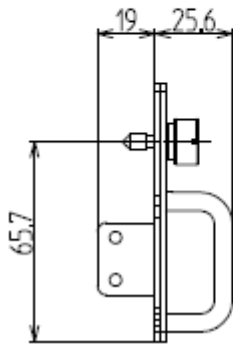

◆ 本体 外形寸法図

單位 : mm

質量 : 約 17.4kg (1Way)

約 17.9kg (2Way)

◆ マウントブラケット装着時 外形寸法図

単位 : mm

質量 : 約 17.6kg (1Way)
約 18.1kg (2Way)

◆ マウントブラケット +

19 インチラック取付レールキット(FC-0R1RK-001) インナーレール装着時 外形寸法図

単位 : mm

質量 : 約 18.2kg (1Way)

約 18.7kg (2Way)

◆ マウントブラケット (添付品)

【左側用】

【右側用】

単位 : mm
質量 : 約 0.1kg × 2 個

◆ 19 インチラック取付レールキット(FC-0R1RK-001)

①レールキット

◆補強ブラケット取り外し時

前後マウントアングル間のピッチが **660mm~800mm** のラックへ実装する場合

◆補強ブラケット付き (出荷時状態)

前後マウントアングル間のピッチが **801mm~900mm** ラックへ実装する場合

単位 : mm

質量 : 約 1.90kg × 2 個

②インナーレール (装置取り付け側)

単位 : mm

質量 : 約 0.3g × 2 個

◆ キーボード / マウス 外形寸法図

◎FC-KB007U (小型キーボード(USB))

単位 : mm
質量 : 約 0.6kg

◎FC-KB008U (キーボード(USB))

単位 : mm
質量 : 約 0.8kg