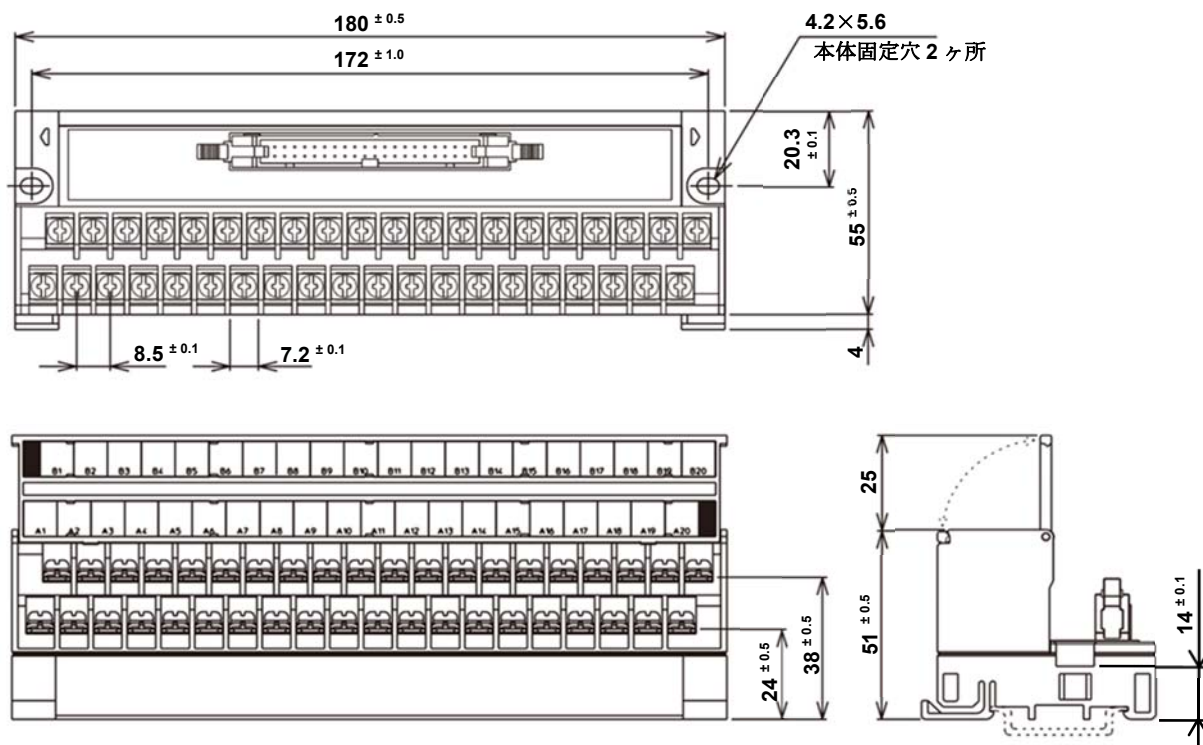

②インナーレール (装置取り付け側)

単位 : mm

質量 : 約 0.3g × 2 個

◆ キーボード / マウス 外形寸法図

◎FC-KB007U (小型キーボード(USB))

単位 : mm
質量 : 約 0.6kg

◎FC-KB008U (キーボード(USB))

単位 : mm
質量 : 約 0.8kg

© FC-000MS-005 (光学マウス (USB))

単位 : mm
質量 : 約 0.08Kg

◆ RAS ボード用端子台セット (FC-TB005)

ケーブル長 : 約 1.2m
 単位 : mm
 質量 : 約 0.26kg

【固定方法】

◆ 本体固定穴を利用する場合

⇒ 部にM4相当のネジで固定することができます。

端子台を固定するネジ穴は、下記寸法のように加工してください。