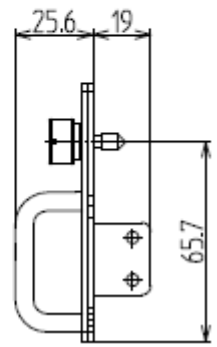

◆ 本体 外形寸法図

單位 : mm

質量 : 約 17.4kg (1Way)

約 17.9kg (2Way)

◆ マウントブラケット装着時 外形寸法図

単位 : mm

質量 : 約 17.6kg (1Way)
約 18.1kg (2Way)

◆ マウントブラケット +

19 インチラック取付レールキット(FC-0R1RK-001) インナーレール装着時 外形寸法図

単位 : mm

質量 : 約 18.2kg (1Way)

約 18.7kg (2Way)

◆ マウントブラケット (添付品)

【左側用】

【右側用】

単位 : mm
質量 : 約 0.1kg × 2 個

◆ 19 インチラック取付レールキット(FC-0R1RK-001)

①レールキット

◆補強ブラケット取り外し時

前後マウントアングル間のピッチが **660mm~800mm** のラックへ実装する場合

◆補強ブラケット付き (出荷時状態)

前後マウントアングル間のピッチが **801mm~900mm** ラックへ実装する場合

単位 : mm

質量 : 約 1.90kg × 2 個

②インナーレール (装置取り付け側)

単位 : mm

質量 : 約 0.3g × 2 個

◆ キーボード / マウス 外形寸法図

◎FC-KB007U (小型キーボード(USB))

単位 : mm
質量 : 約 0.6kg

◎FC-KB008U (キーボード(USB))

単位 : mm
質量 : 約 0.8kg