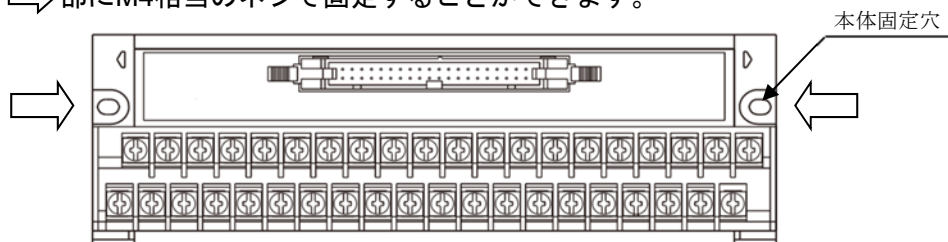

②インナーレール (装置取り付け側)

単位 : mm

質量 : 約 0.3g × 2 個

◆ キーボード / マウス 外形寸法図

◎FC-KB007U (小型キーボード(USB))

単位 : mm
質量 : 約 0.6kg

◎FC-KB008U (キーボード(USB))

単位 : mm
質量 : 約 0.8kg

© FC-000MS-005 (光学マウス (USB))

単位 : mm
質量 : 約 0.08Kg

◆ RAS ボード用端子台セット (FC-TB005)

ケーブル長 : 約 1.2m
 単位 : mm
 質量 : 約 0.26kg

【固定方法】

◆ 本体固定穴を利用する場合

⇒ 部にM4相当のネジで固定することができます。

端子台を固定するネジ穴は、下記寸法のように加工してください。