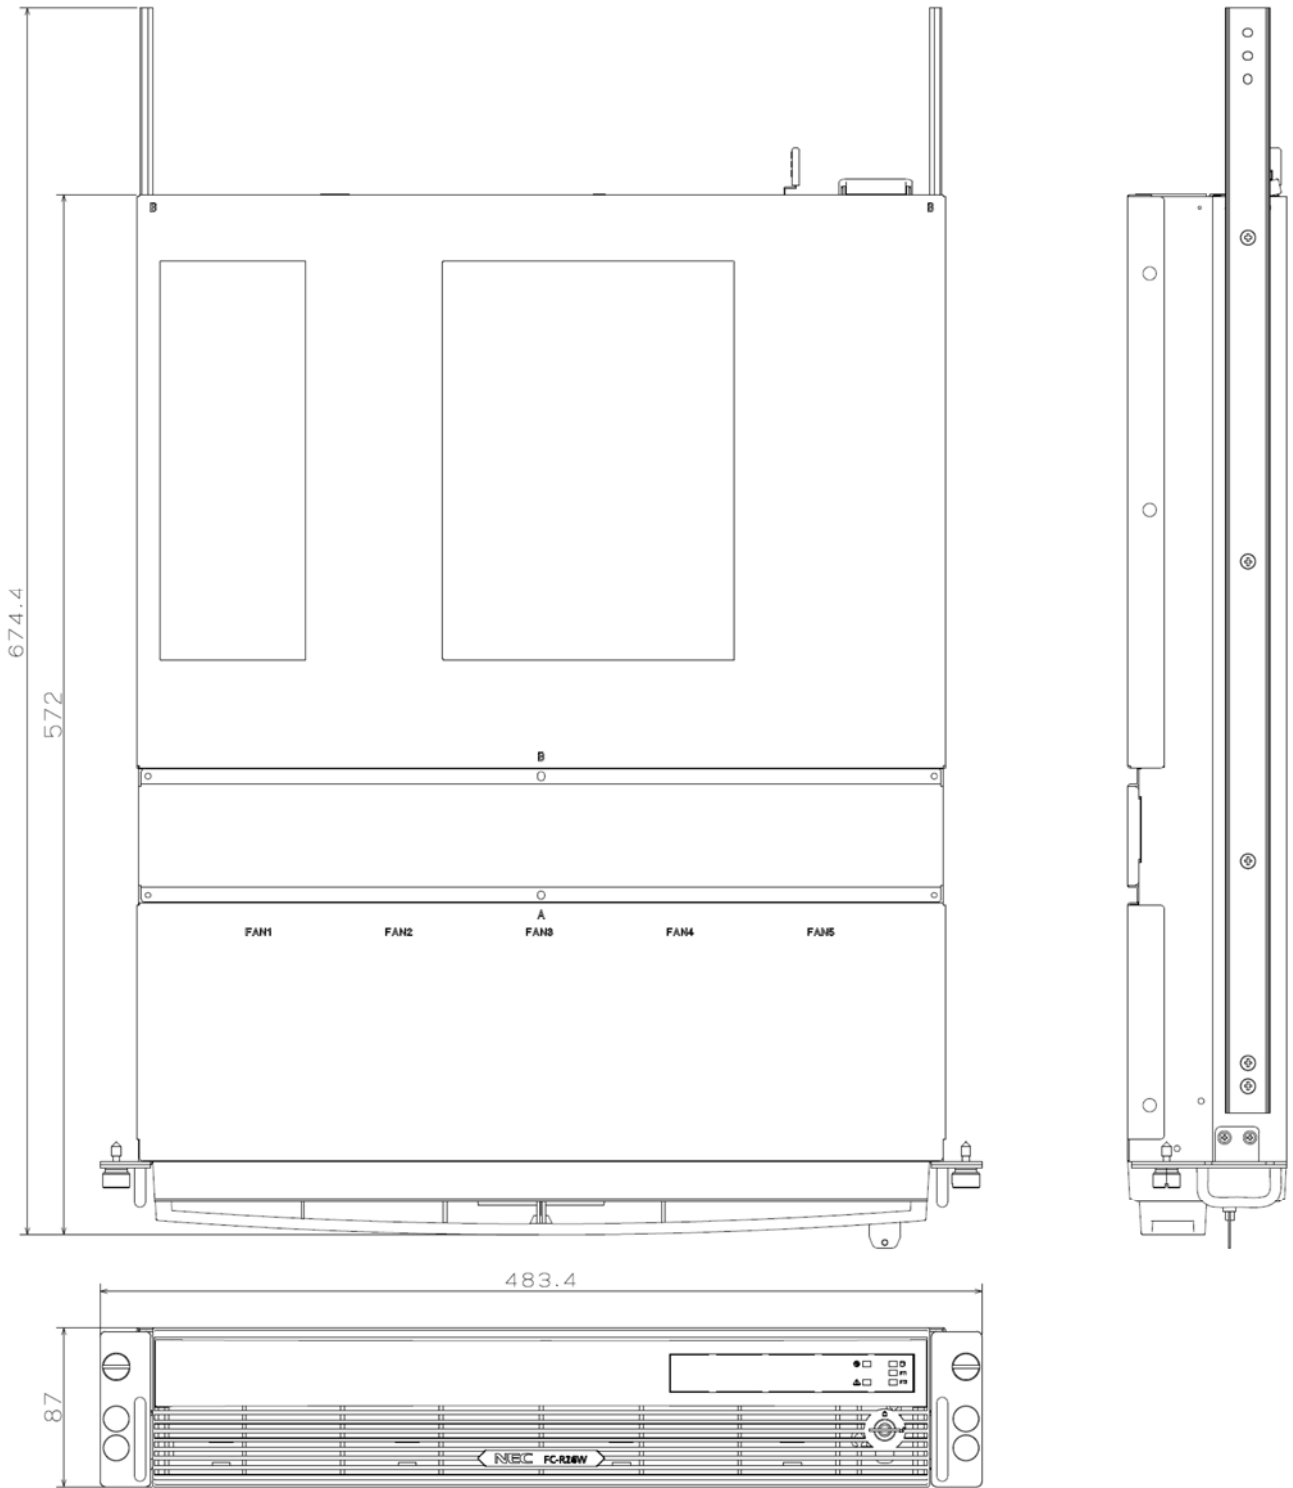

◆ 本体 外形寸法図

單位 : mm

質量 : 約 17.4kg (1Way)

約 17.9kg (2Way)

◆ マウントブラケット装着時 外形寸法図

単位 : mm

質量 : 約 17.6kg (1Way)
約 18.1kg (2Way)

◆ マウントブラケット +

19 インチラック取付レールキット(FC-0R1RK-001) インナーレール装着時 外形寸法図

単位 : mm

質量 : 約 18.2kg (1Way)

約 18.7kg (2Way)

◆ マウントブラケット (添付品)

【左側用】

【右側用】

単位 : mm
質量 : 約 0.1kg × 2 個

◆ 19 インチラック取付レールキット(FC-0R1RK-001)

①レールキット

◆補強ブラケット取り外し時

前後マウントアングル間のピッチが **660mm~800mm** のラックへ実装する場合

◆補強ブラケット付き (出荷時状態)

前後マウントアングル間のピッチが **801mm~900mm** ラックへ実装する場合

単位 : mm

質量 : 約 1.90kg × 2 個

②インナーレール (装置取り付け側)

単位 : mm

質量 : 約 0.3g × 2 個

◆ キーボード / マウス 外形寸法図

◎FC-KB007U (小型キーボード(USB))

単位 : mm
質量 : 約 0.6kg

◎FC-KB008U (キーボード(USB))

単位 : mm
質量 : 約 0.8kg