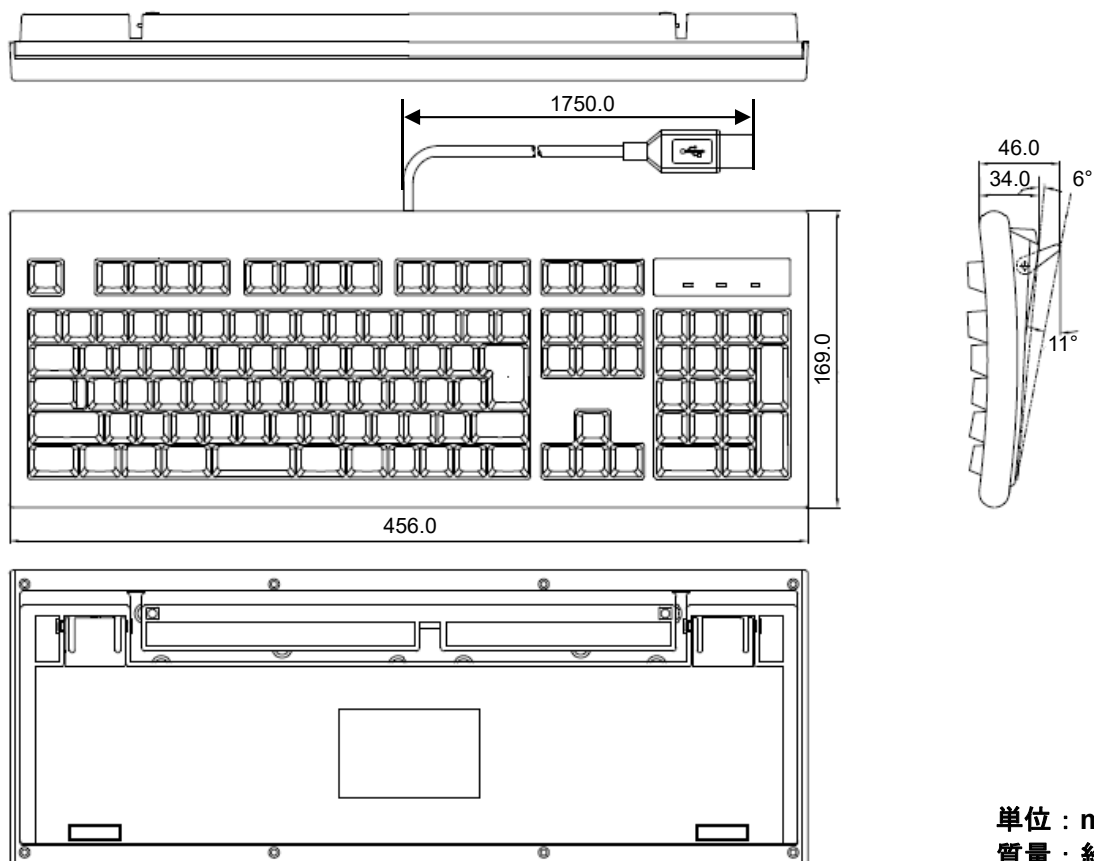

◆ 19 インチラック取付レールキット(FC-0R1RK-001)

①レールキット

◆補強ブラケット取り外し時

前後マウントアングル間のピッチが **660mm~800mm** のラックへ実装する場合

◆補強ブラケット付き (出荷時状態)

前後マウントアングル間のピッチが **801mm~900mm** ラックへ実装する場合

単位 : mm

質量 : 約 1.90kg × 2 個

②インナーレール (装置取り付け側)

単位 : mm

質量 : 約 0.3g × 2 個

◆ キーボード / マウス 外形寸法図

◎FC-KB007U (小型キーボード(USB))

単位 : mm
質量 : 約 0.6kg

◎FC-KB008U (キーボード(USB))

単位 : mm
質量 : 約 0.8kg

© FC-000MS-005 (光学マウス (USB))

単位 : mm
質量 : 約 0.08Kg

◆ RAS ボード用端子台セット (FC-TB005)

ケーブル長 : 約 1.2m
 単位 : mm
 質量 : 約 0.26kg

【固定方法】

◆ 本体固定穴を利用する場合

⇒ 部にM4相当のネジで固定することができます。

端子台を固定するネジ穴は、下記寸法のように加工してください。