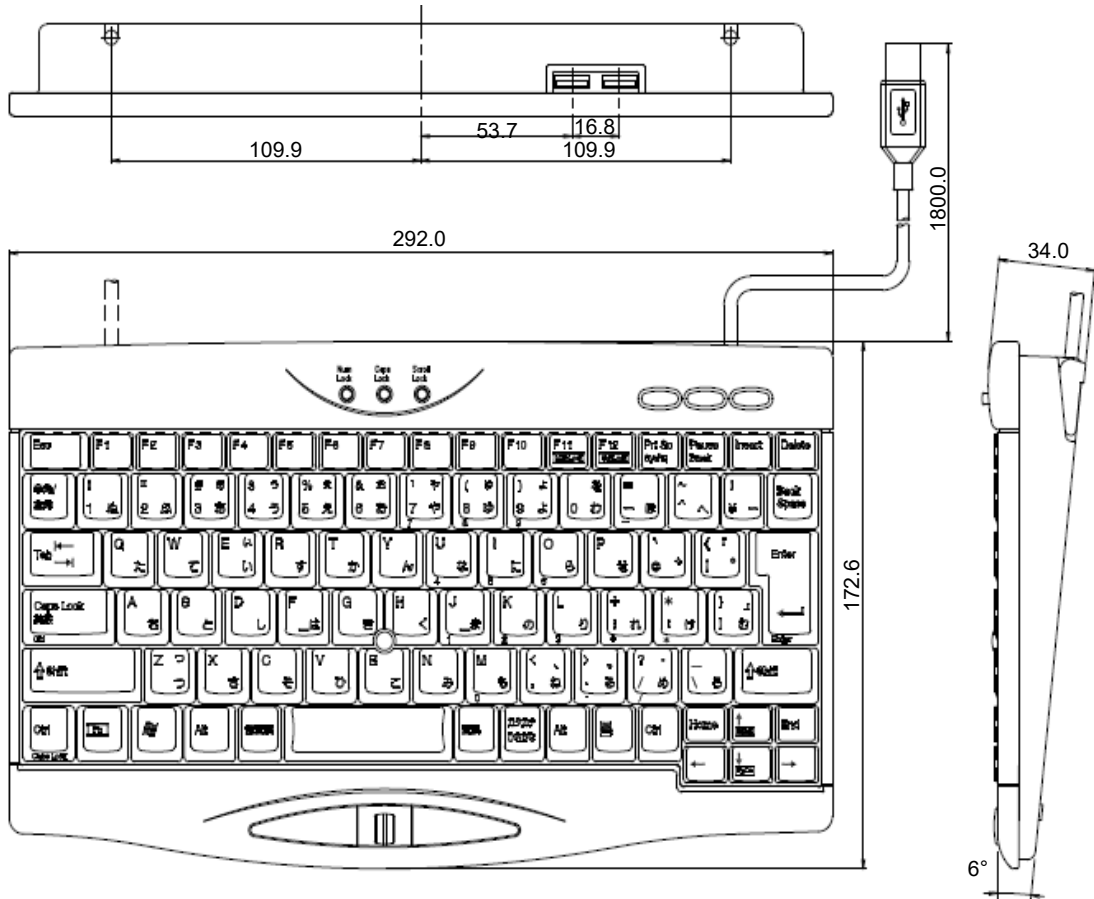

◆ 19 インチラック取付レールキット(FC-0R1RK-001)

①レールキット

◆補強ブラケット取り外し時

前後マウントアングル間のピッチが **660mm~800mm** のラックへ実装する場合

◆補強ブラケット付き (出荷時状態)

前後マウントアングル間のピッチが **801mm~900mm** ラックへ実装する場合

単位 : mm

質量 : 約 1.90kg × 2 個

②インナーレール (装置取り付け側)

単位 : mm

質量 : 約 0.3g × 2 個

◆ キーボード / マウス 外形寸法図

◎FC-KB007U (小型キーボード(USB))

単位 : mm
質量 : 約 0.6kg

◎FC-KB008U (キーボード(USB))

単位 : mm
質量 : 約 0.8kg

© FC-000MS-005 (光学マウス (USB))

単位 : mm
質量 : 約 0.08Kg

◆ RAS ボード用端子台セット (FC-TB005)

ケーブル長 : 約 1.2m
 単位 : mm
 質量 : 約 0.26kg

【固定方法】

◆ 本体固定穴を利用する場合

⇒ 部にM4相当のネジで固定することができます。

端子台を固定するネジ穴は、下記寸法のように加工してください。