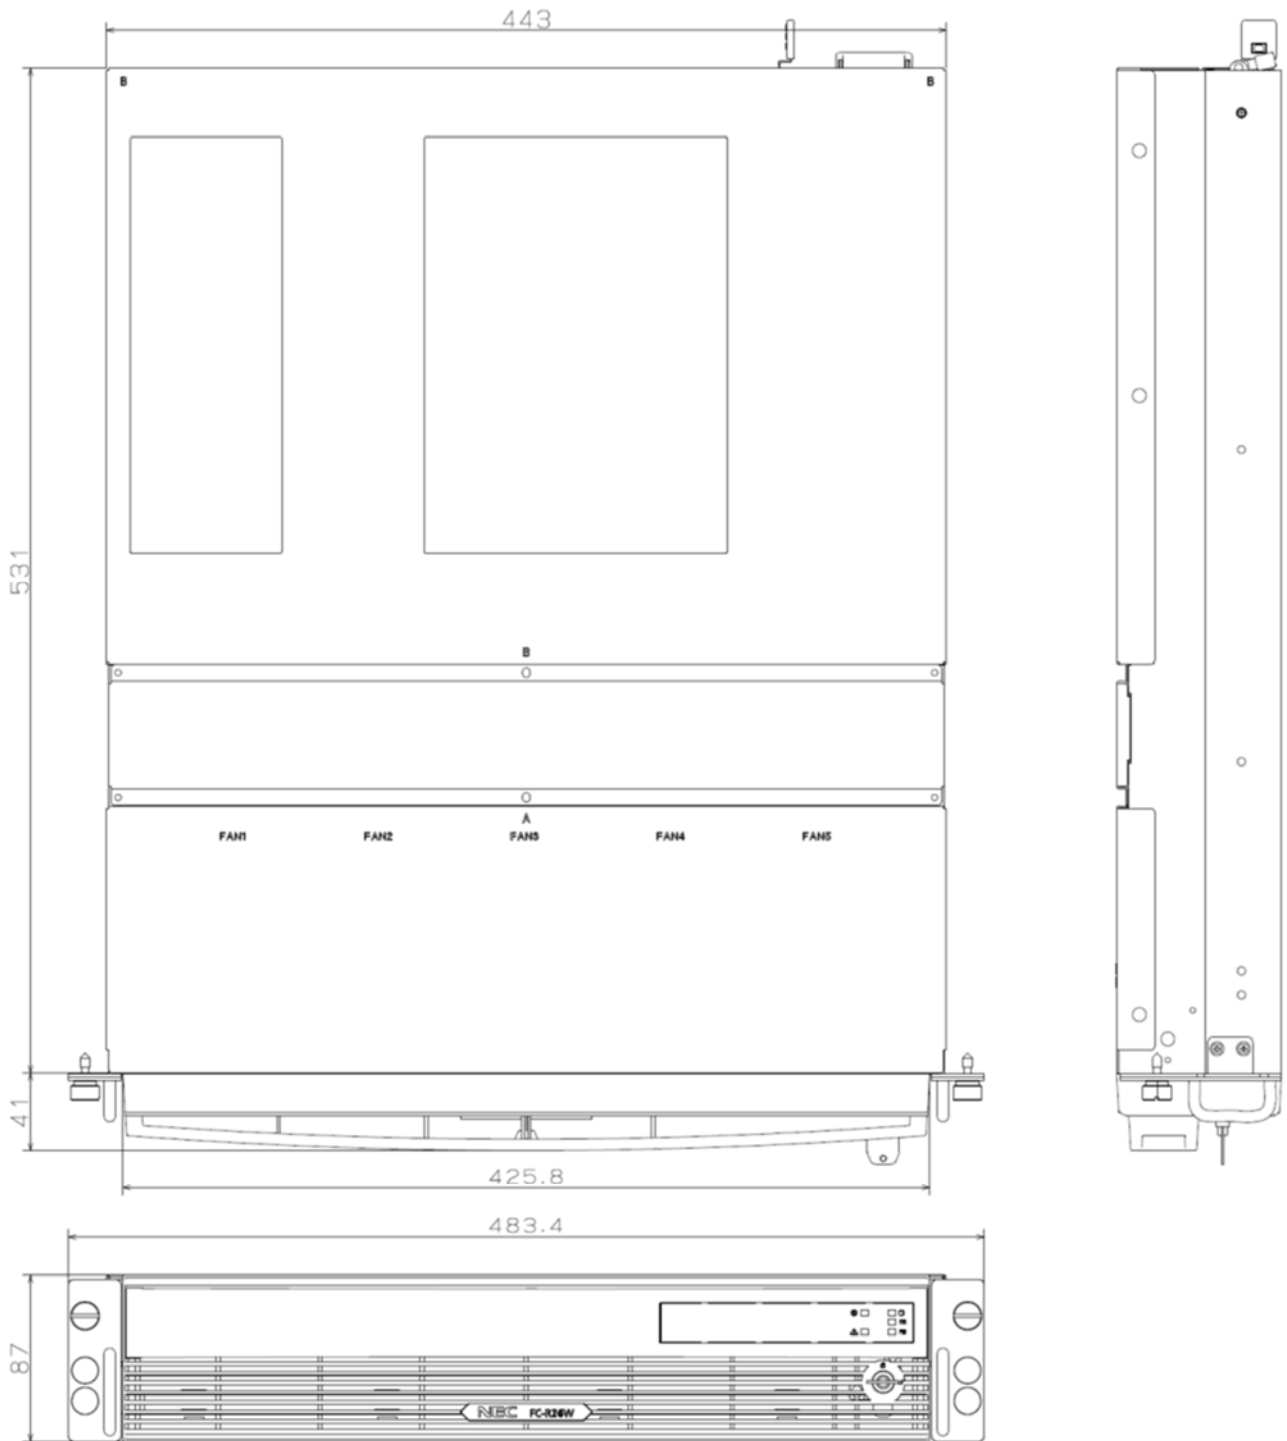

◆ 本体 外形寸法図

單位 : mm

質量 : 約 17.4kg (1Way)

約 17.9kg (2Way)

◆ マウントブラケット装着時 外形寸法図

単位 : mm

質量 : 約 17.6kg (1Way)
約 18.1kg (2Way)

◆ マウントブラケット +

19 インチラック取付レールキット(FC-0R1RK-001) インナーレール装着時 外形寸法図

単位 : mm

質量 : 約 18.2kg (1Way)

約 18.7kg (2Way)

◆ マウントブラケット (添付品)

【左側用】

【右側用】

単位 : mm
質量 : 約 0.1kg × 2 個

◆ 19 インチラック取付レールキット(FC-0R1RK-001)

①レールキット

◆補強ブラケット取り外し時

前後マウントアングル間のピッチが **660mm~800mm** のラックへ実装する場合

◆補強ブラケット付き (出荷時状態)

前後マウントアングル間のピッチが **801mm~900mm** ラックへ実装する場合

単位 : mm

質量 : 約 1.90kg × 2 個

②インナーレール (装置取り付け側)

単位 : mm

質量 : 約 0.3g × 2 個

◆ キーボード / マウス 外形寸法図

◎FC-KB007U (小型キーボード(USB))

単位 : mm
質量 : 約 0.6kg

◎FC-KB008U (キーボード(USB))

単位 : mm
質量 : 約 0.8kg