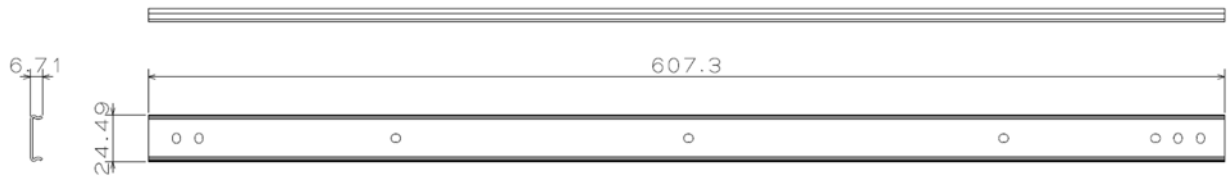

◆ 19 インチラック取付レールキット(FC-0R1RK-001)

①レールキット

◆補強ブラケット取り外し時

前後マウントアングル間のピッチが **660mm~800mm** のラックへ実装する場合

◆補強ブラケット付き (出荷時状態)

前後マウントアングル間のピッチが **801mm~900mm** ラックへ実装する場合

単位 : mm

質量 : 約 1.90kg × 2 個

②インナーレール (装置取り付け側)

単位 : mm

質量 : 約 0.3g × 2 個

◆ キーボード / マウス 外形寸法図

◎FC-KB007U (小型キーボード(USB))

単位 : mm
質量 : 約 0.6kg

◎FC-KB008U (キーボード(USB))

単位 : mm
質量 : 約 0.8kg