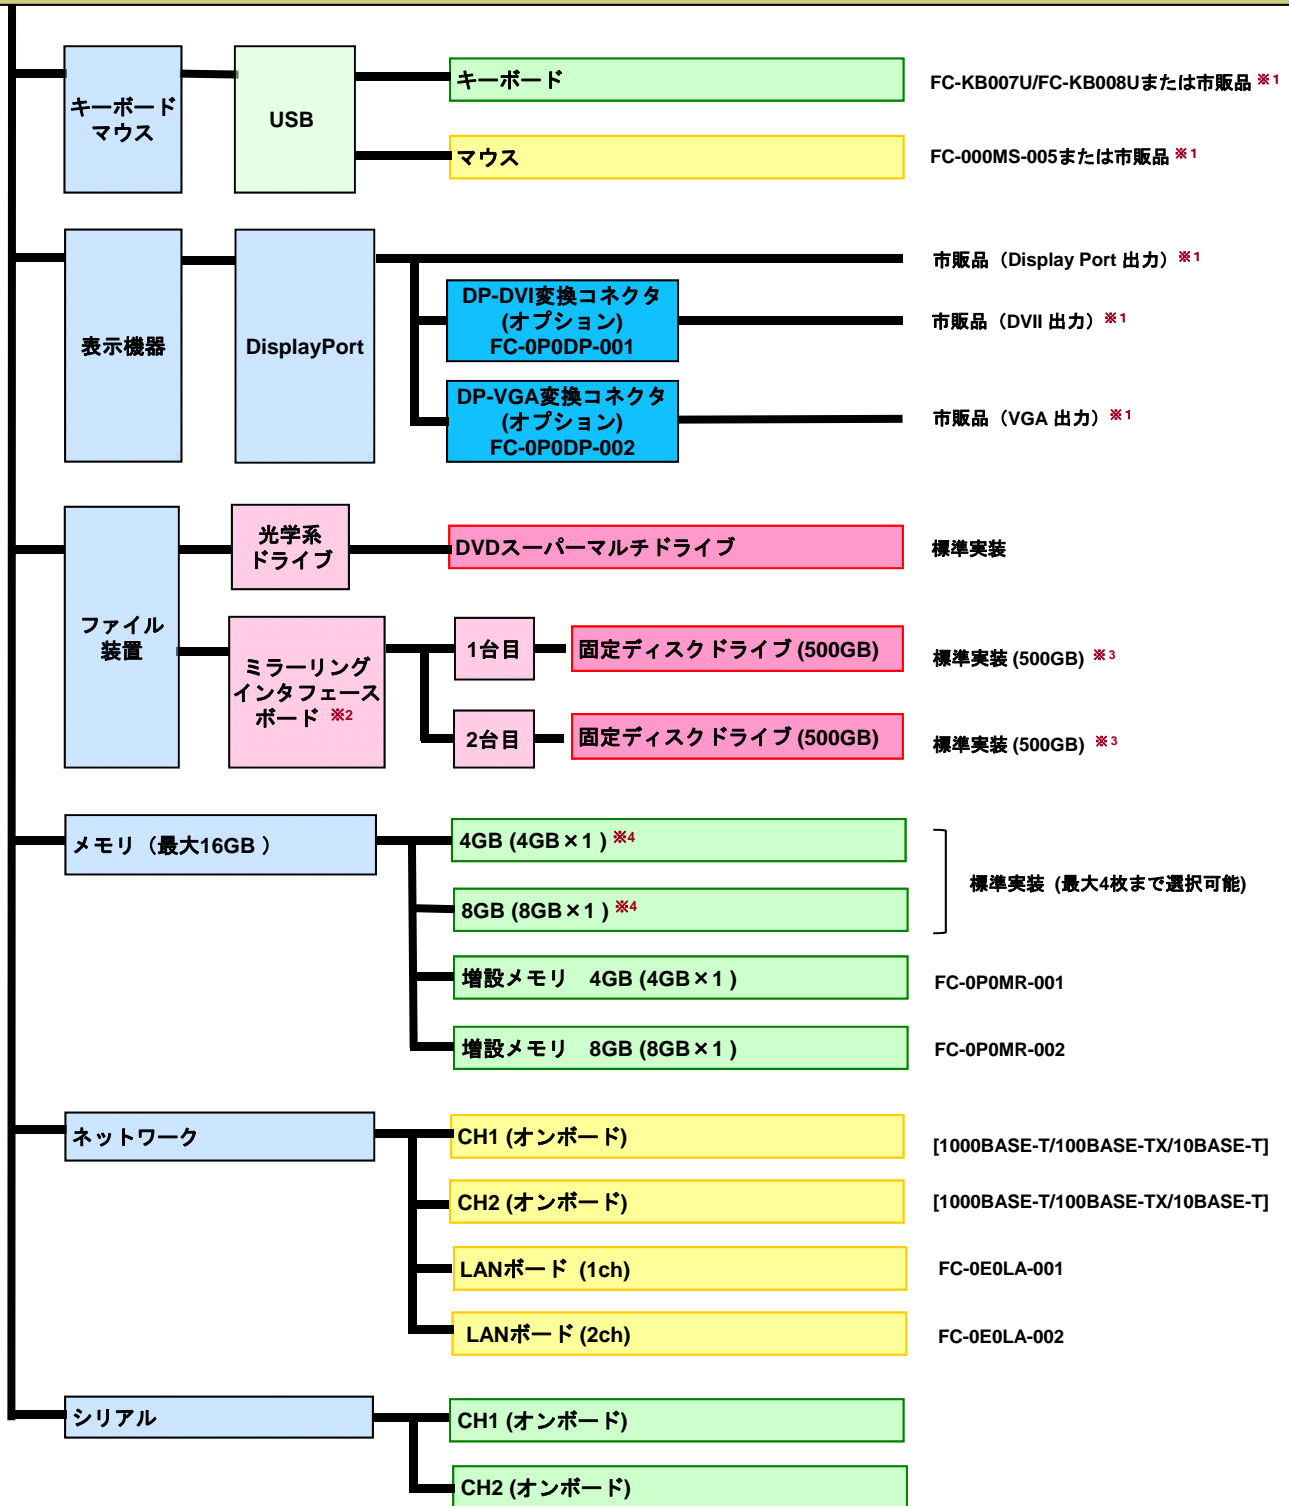

# FC-P28X-\*2 (ミラーリング機能搭載モデル)

※1 : 市販品のご利用にあたっては、事前にお客様にてご評価・ご確認をお願いします。

※2 : ホットスワップ機能はありません。

※3 : プリインストールモデルは、OSインストール済となります。

※4 : Windows®7 (32bit版)使用時、PCIデバイスなどのメモリアドレス空間と競合するため 利用可能メモリは約 2.15GB程度となります。

# FC-P28X-\*1 (シングルディスクモデル)

※1 : 市販品のご利用にあたっては、事前にお客様にてご評価・ご確認をお願いします。

※2 : プリインストールモデルは、OSインストール済となります。

※3 : セレクションで選択します。(非搭載も可能) ただし、ご購入後、後からHDDを追加することはできません。

※4 : Windows®7 (32bit版)使用時、PCIデバイスなどのメモリアドレス空間と競合するため利用可能メモリは約2.15GB程度となります。