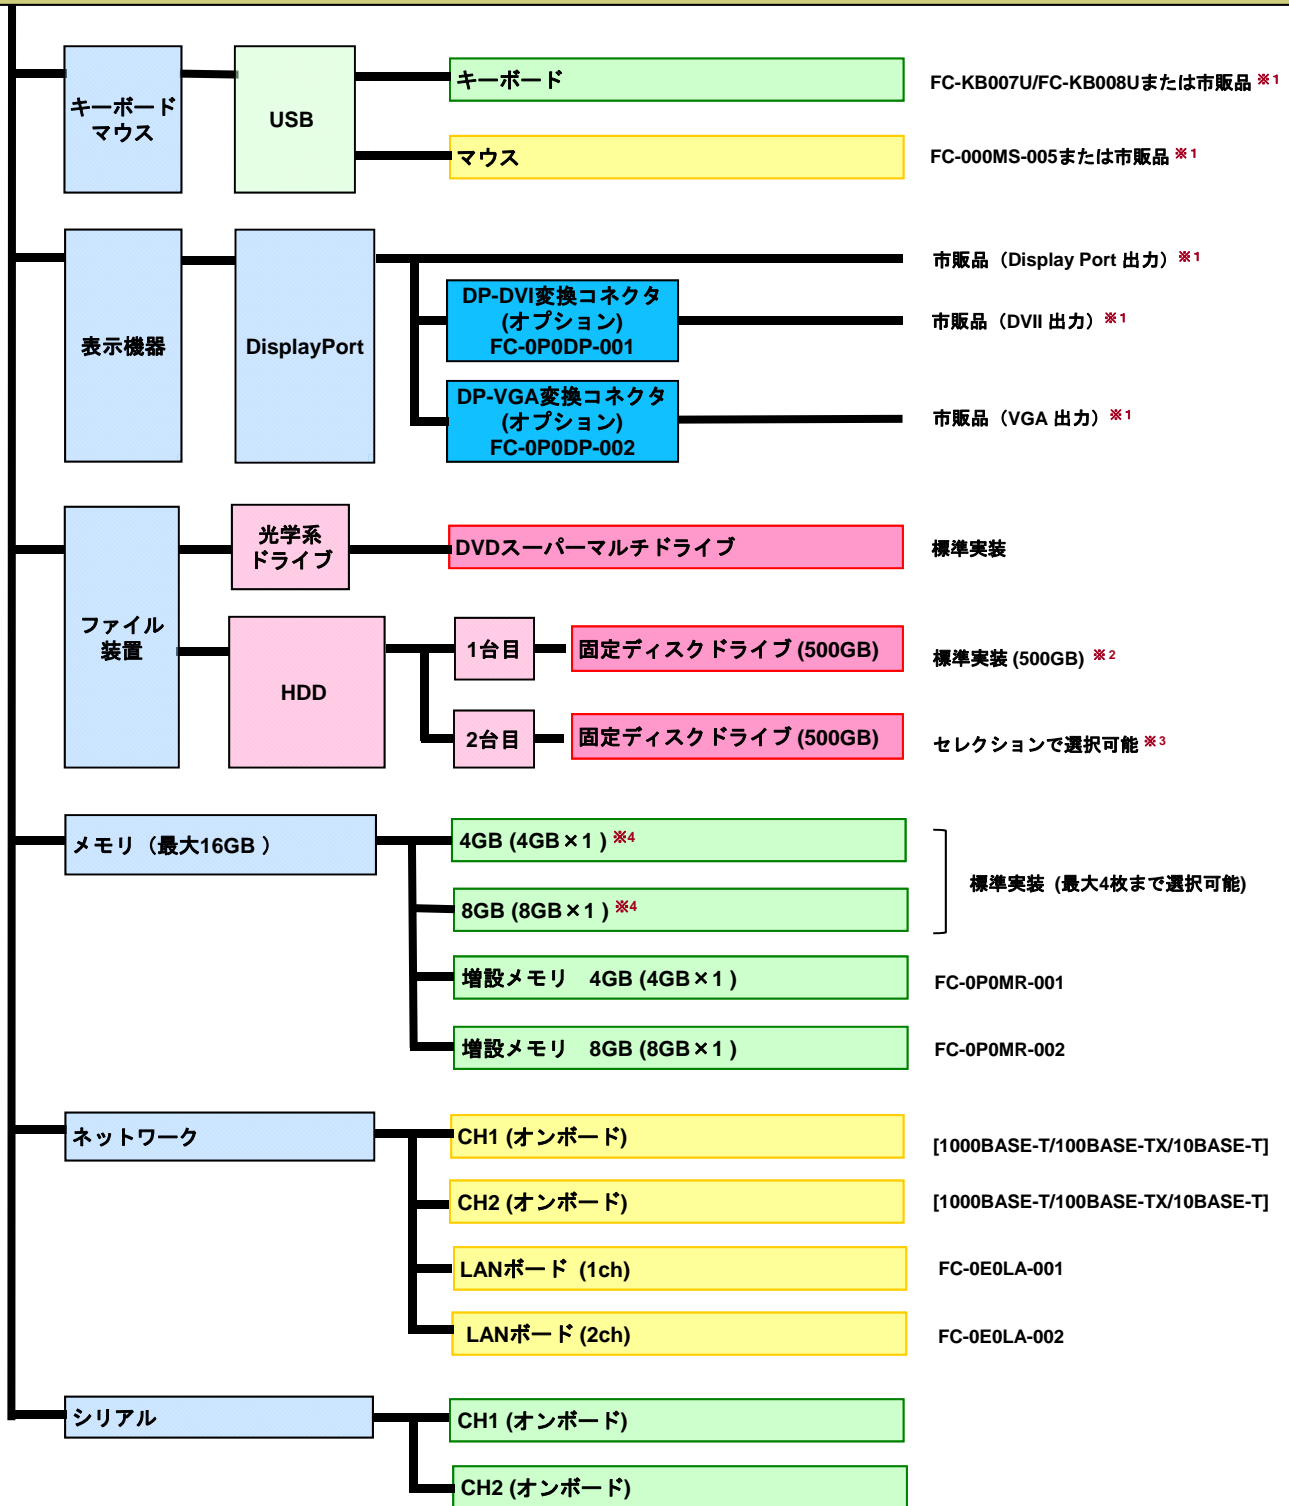

# FC-P28X-\*2 (ミラーリング機能搭載モデル)

※1 : 市販品のご利用にあたっては、事前にお客様にてご評価・ご確認をお願いします。

※2 : ホットスワップ機能はありません。

※3 : プリインストールモデルは、OSインストール済となります。

※4 : Windows®7 (32bit版)使用時、PCIデバイスなどのメモリアドレス空間と競合するため 利用可能メモリは約 2.15GB程度となります。

# FC-P28X-\*1 (シングルディスクモデル)

※1 : 市販品のご利用にあたっては、事前にお客様にてご評価・ご確認をお願いします。

※2 : プリインストールモデルは、OSインストール済となります。

※3 : セレクションで選択します。(非搭載も可能) ただし、ご購入後、後からHDDを追加することはできません。

※4 : Windows®7 (32bit版)使用時、PCIデバイスなどのメモリアドレス空間と競合するため利用可能メモリは約2.15GB程度となります。