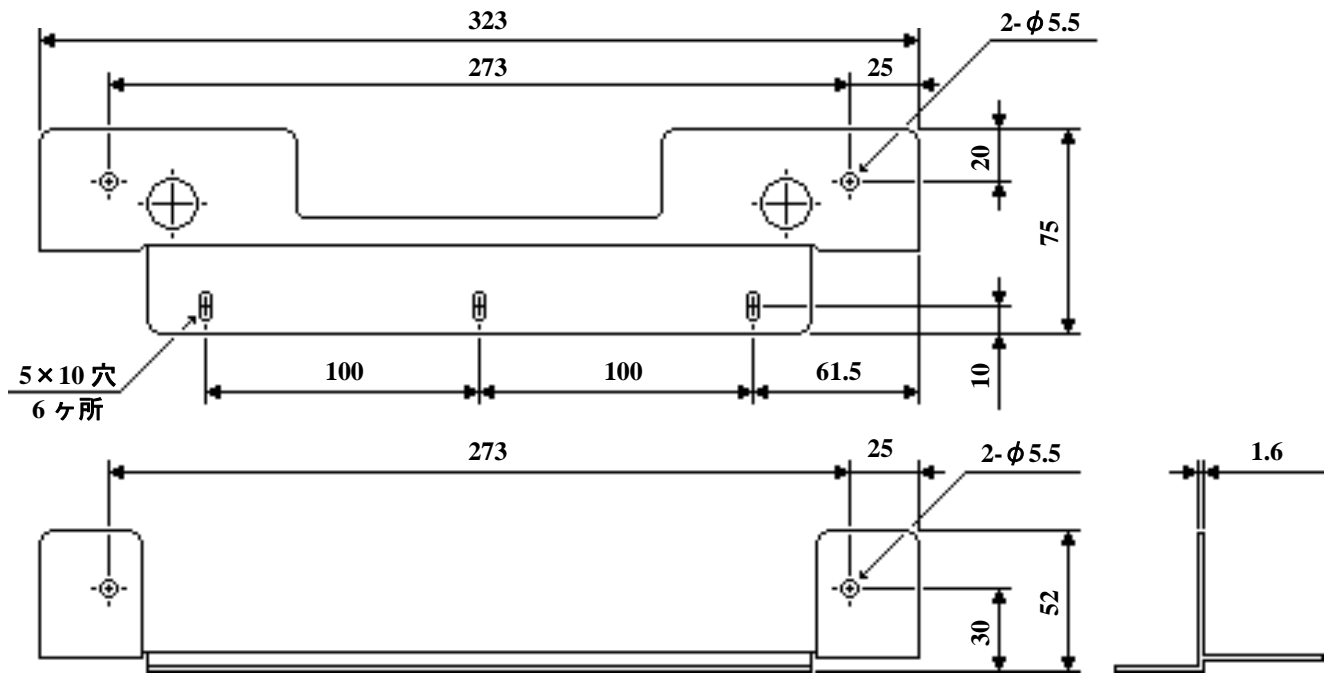

◎ 本体取付金具(FC-RK004)

単位：mm

質量：0.28Kg×2