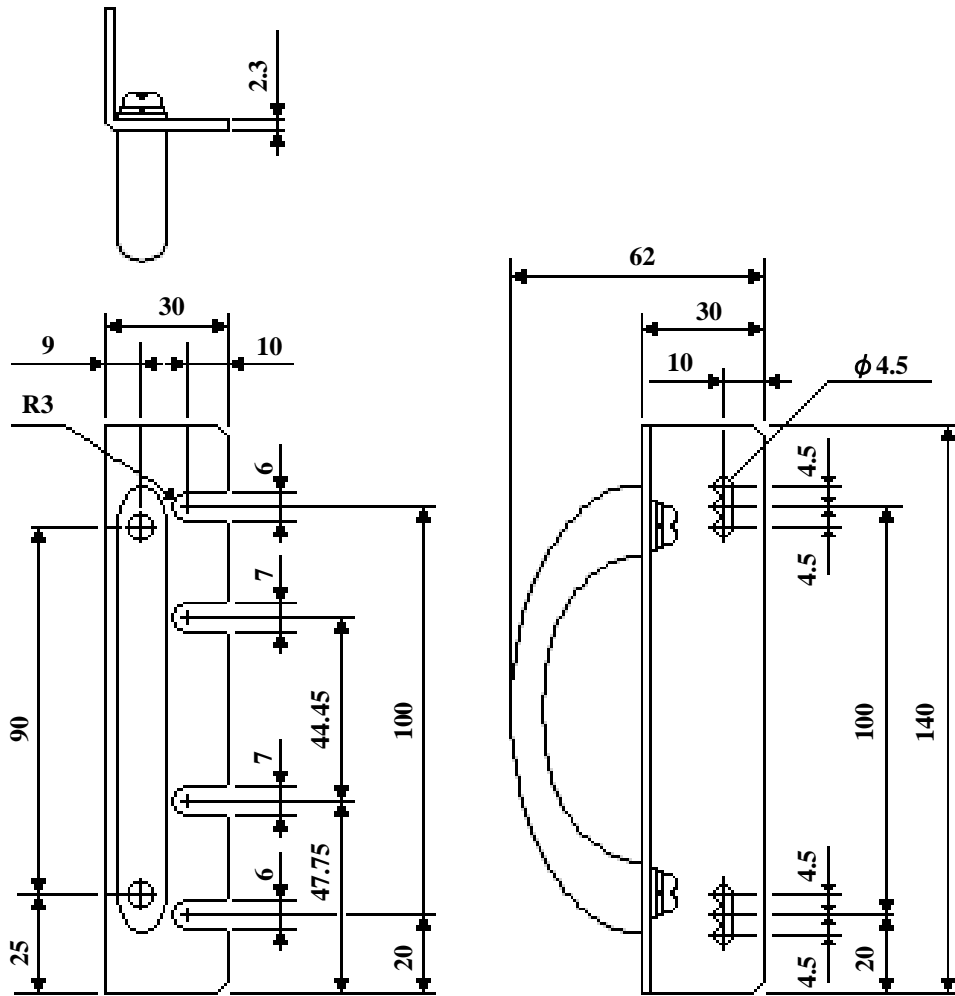

◎ 19 インチラック取付金具(FC-RK002R)

単位 : mm
質量 : 0.2Kg×2

※19 インチラック取付金具(FC-RK002R)の取付位置は、上下に 4.5mm 変更することができます。
(通常はセンターで取り付けてください)