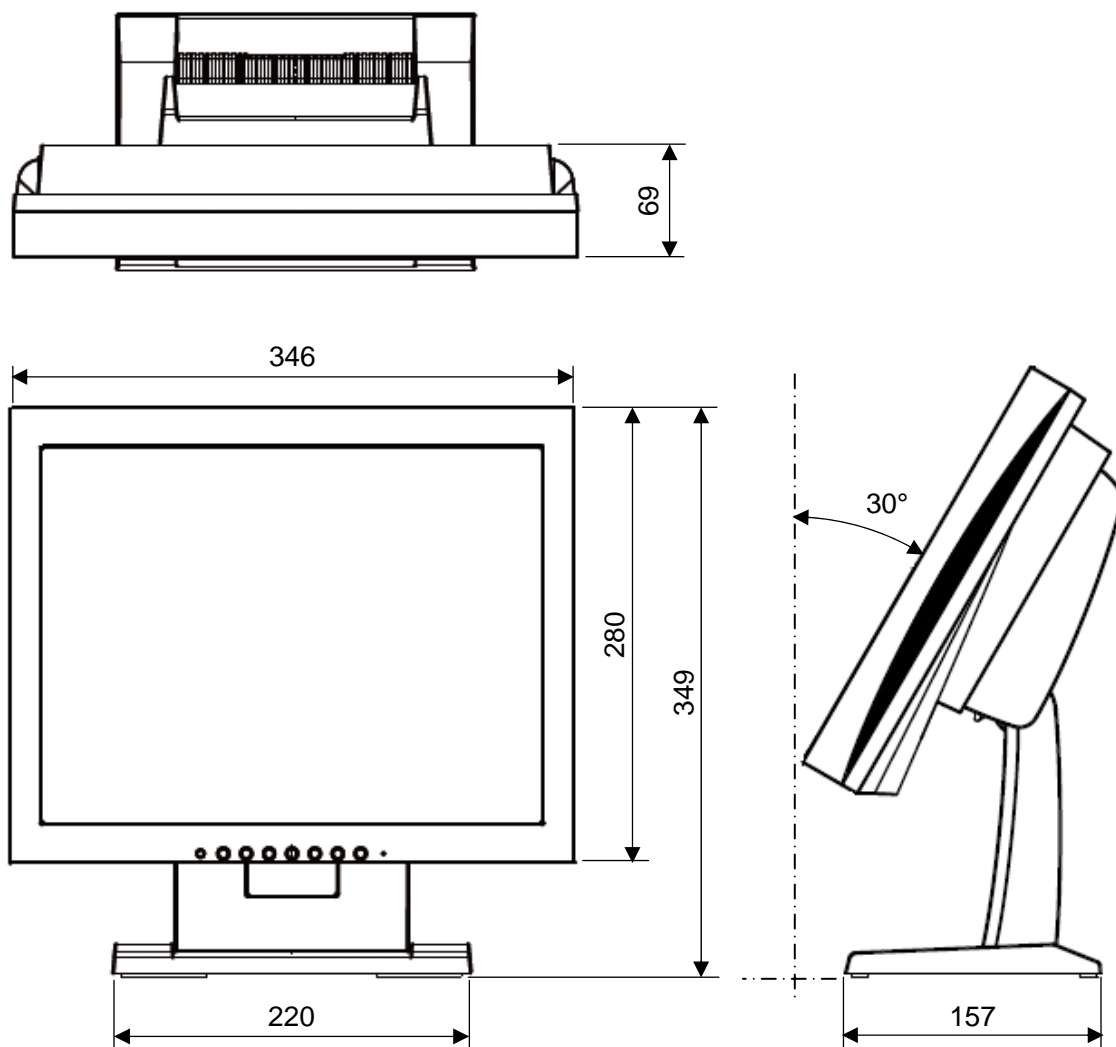

◎ 15 型 液晶ディスプレイ(タッチパネル内蔵 : FC-LD15WT)

◎ 15 型 液晶ディスプレイ(FC-LD15WZ)

単位 : mm

質量 : 6.1kg (FC-LD15WZ)

5.7kg (FC-LD15WT)