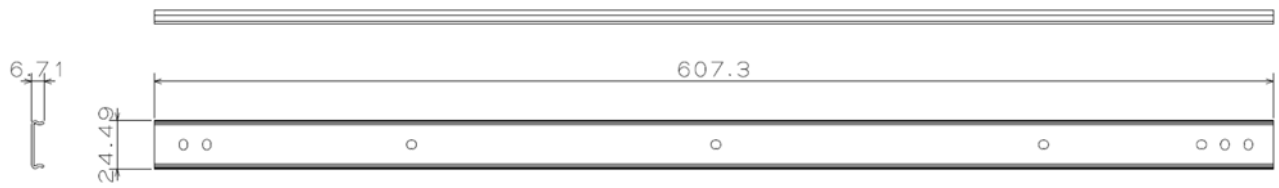

◆ 19 インテラック取付レールキット(FC-0R1RK-001)

① インナーレール (装置取り付け側)

単位 : mm  
質量 : 約 0.3kg × 2 個

② レールキット (ラック取り付け側)

単位 : mm  
質量 : 約 1.9kg × 2 個