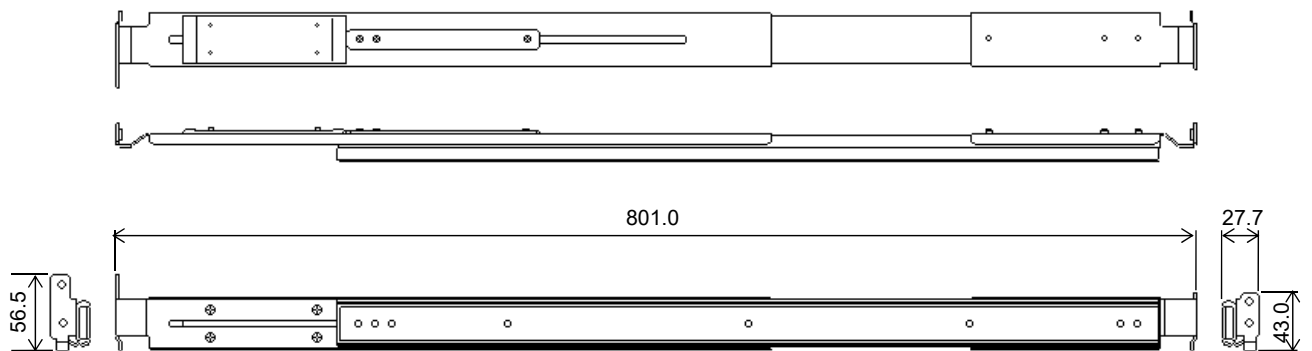

◆ 19 インテラック取付レールキット(FC-0R1RK-001)

① インナーレール (装置取り付け側)

単位 : mm  
質量 : 約 0.3kg × 2 個

② レールキット (ラック取り付け側)

単位 : mm  
質量 : 約 1.9kg × 2 個