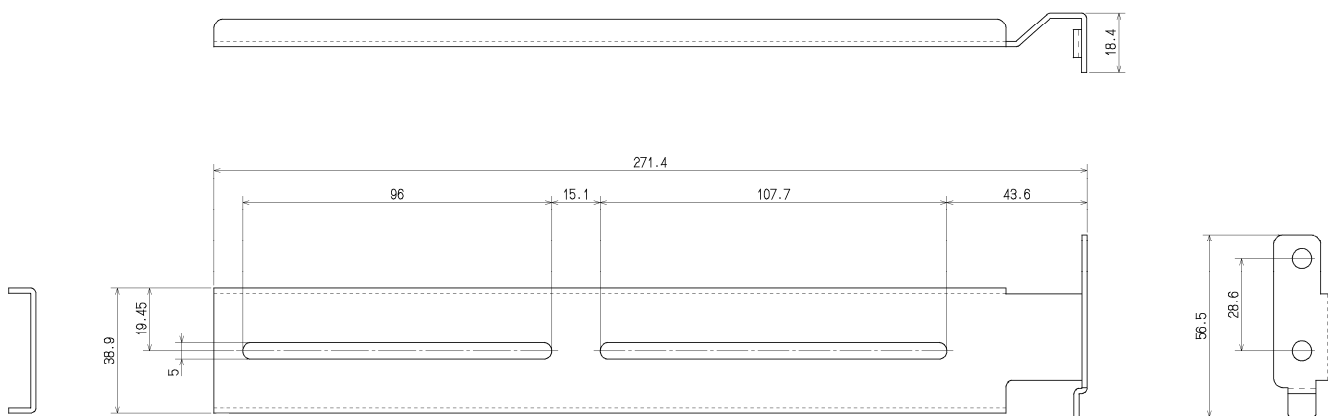

◆ 本体 外形寸法図

単位 : mm  
 質量 : 約 21.1kg (1Way)  
 約 21.6kg (2Way)

◆ マウントブラケット装着時 外形寸法図

単位 : mm  
 質量 : 約 21.3kg (1Way)  
 約 21.8kg (2Way)

◆ マウントブラケット (添付品)

【左側用】

【右側用】

単位 : mm  
 質量 : 約 0.1kg × 2個

◆ マウントブラケット +  
19 インチラック取付レールキット(FC-RK002-2U) インナーレール装着時 外形寸法図

単位 : mm  
質量 : 約 21.7kg (1Way)  
約 22.2kg (2Way)

◆ 19 インチラック取付レールキット(FC-RK002-2U)

① インナーレール (装置取り付け側)

単位 : mm  
質量 : 約 0.3kg × 2 個

② アウターレール (ラック取り付け側)

単位 : mm  
質量 : 約 1.1kg × 2 個

③ プレート

単位 : mm  
質量 : 約 0.05kg × 2 個

④ レール取付ブラケット(前側)

単位 : mm  
 質量 : 約 0.15kg × 2 個

⑤ レール取付ブラケット(後側)

単位 : mm  
 質量 : 約 0.2kg × 2 個

◆ キーボード / マウス 外形寸法図