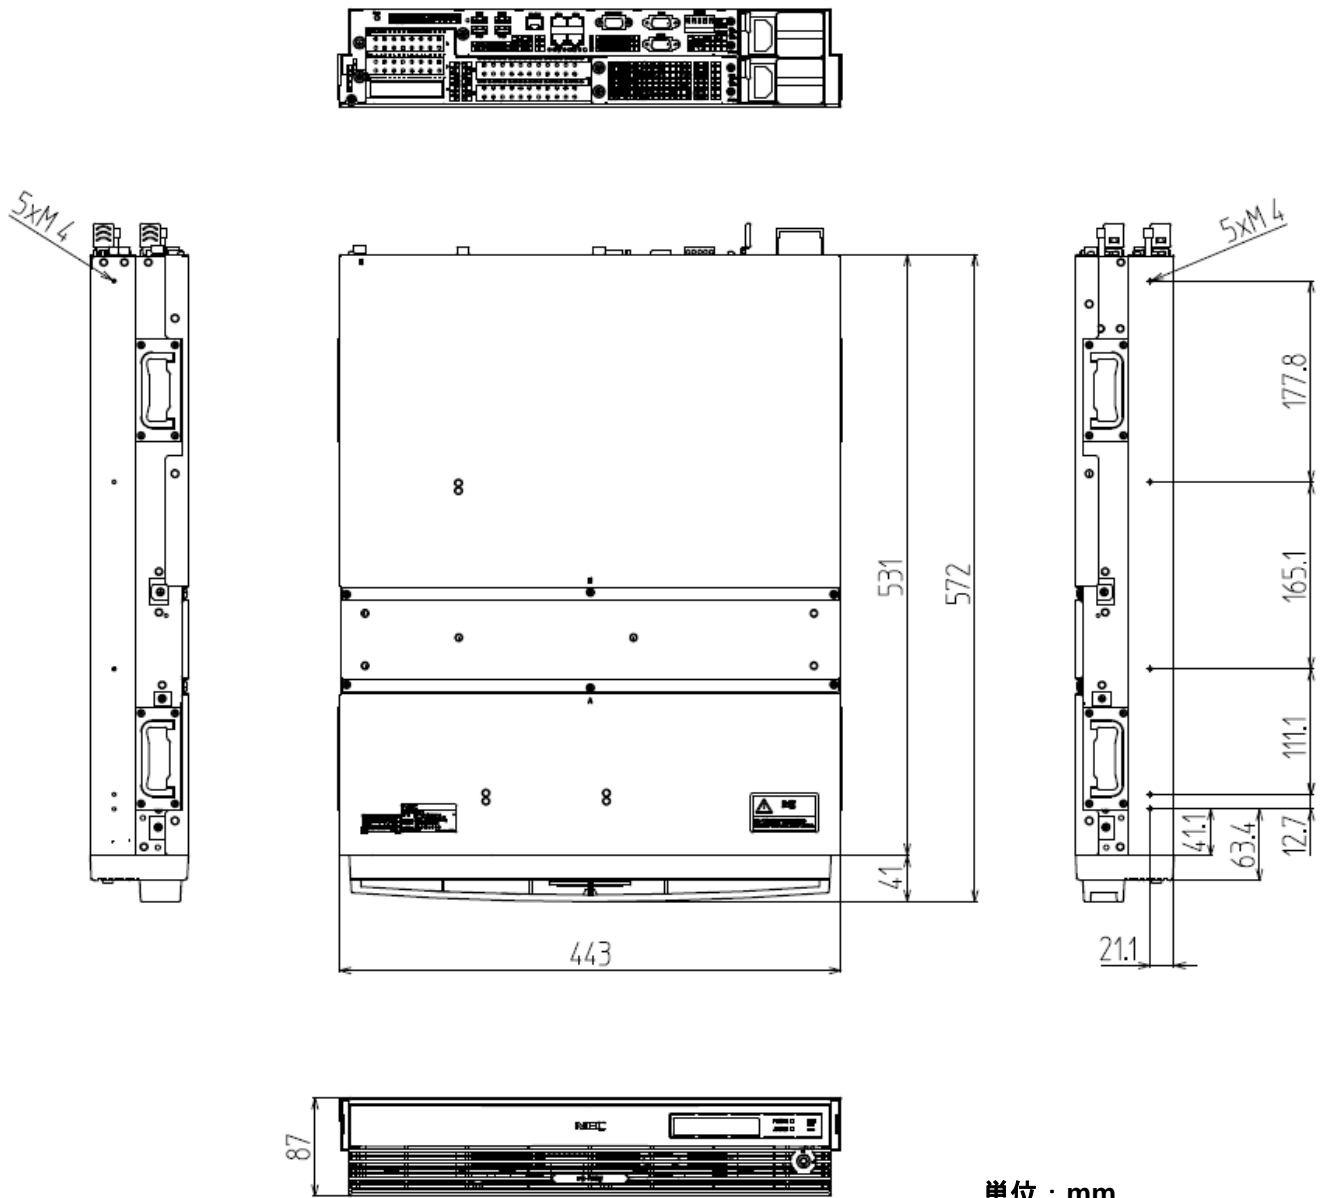

◆ 本体 外形寸法図

単位 : mm  
 質量 : 約 21.1kg (1Way)  
 約 21.6kg (2Way)

◆ マウントブラケット装着時 外形寸法図

単位 : mm  
 質量 : 約 21.3kg (1Way)  
 約 21.8kg (2Way)

◆ マウントブラケット (添付品)

【左側用】

【右側用】

単位 : mm  
 質量 : 約 0.1kg × 2個

◆ マウントブラケット +  
19 インチラック取付レールキット(FC-RK002-2U) インナーレール装着時 外形寸法図

単位 : mm  
質量 : 約 21.7kg (1Way)  
約 22.2kg (2Way)

◆ 19 インチラック取付レールキット(FC-RK002-2U)

① インナーレール (装置取り付け側)

単位 : mm  
質量 : 約 0.3kg × 2 個

② アウターレール (ラック取り付け側)

単位 : mm  
質量 : 約 1.1kg × 2 個

③ プレート

単位 : mm  
質量 : 約 0.05kg × 2 個

④ レール取付ブラケット(前側)

単位 : mm  
 質量 : 約 0.15kg × 2 個

⑤ レール取付ブラケット(後側)

単位 : mm  
 質量 : 約 0.2kg × 2 個

◆ キーボード / マウス 外形寸法図