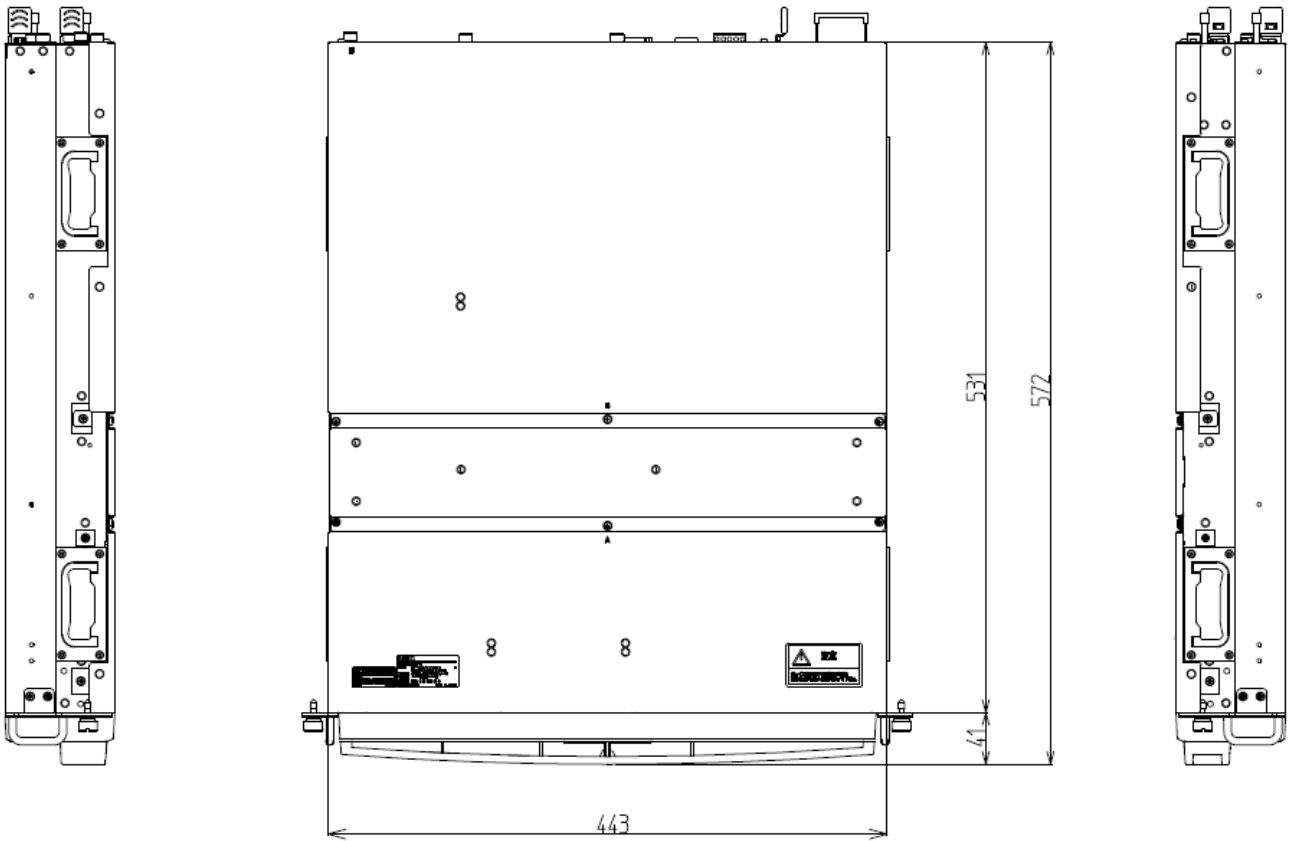

◆ 本体 外形寸法図

単位 : mm  
 質量 : 約 21.1kg (1Way)  
 約 21.6kg (2Way)

◆ マウントブラケット装着時 外形寸法図

単位 : mm  
 質量 : 約 21.3kg (1Way)  
 約 21.8kg (2Way)

◆ マウントブラケット (添付品)

【左側用】

【右側用】

単位 : mm  
 質量 : 約 0.1kg × 2個

◆ マウントブラケット +  
19 インチラック取付レールキット(FC-RK002-2U) インナーレール装着時 外形寸法図

単位 : mm  
質量 : 約 21.7kg (1Way)  
約 22.2kg (2Way)

◆ 19 インチラック取付レールキット(FC-RK002-2U)

① インナーレール (装置取り付け側)

単位 : mm  
質量 : 約 0.3kg × 2 個

② アウターレール (ラック取り付け側)

単位 : mm  
質量 : 約 1.1kg × 2 個

③ プレート

単位 : mm  
質量 : 約 0.05kg × 2 個

④ レール取付ブラケット(前側)

単位 : mm  
 質量 : 約 0.15kg × 2 個

⑤ レール取付ブラケット(後側)

単位 : mm  
 質量 : 約 0.2kg × 2 個

◆ キーボード / マウス 外形寸法図