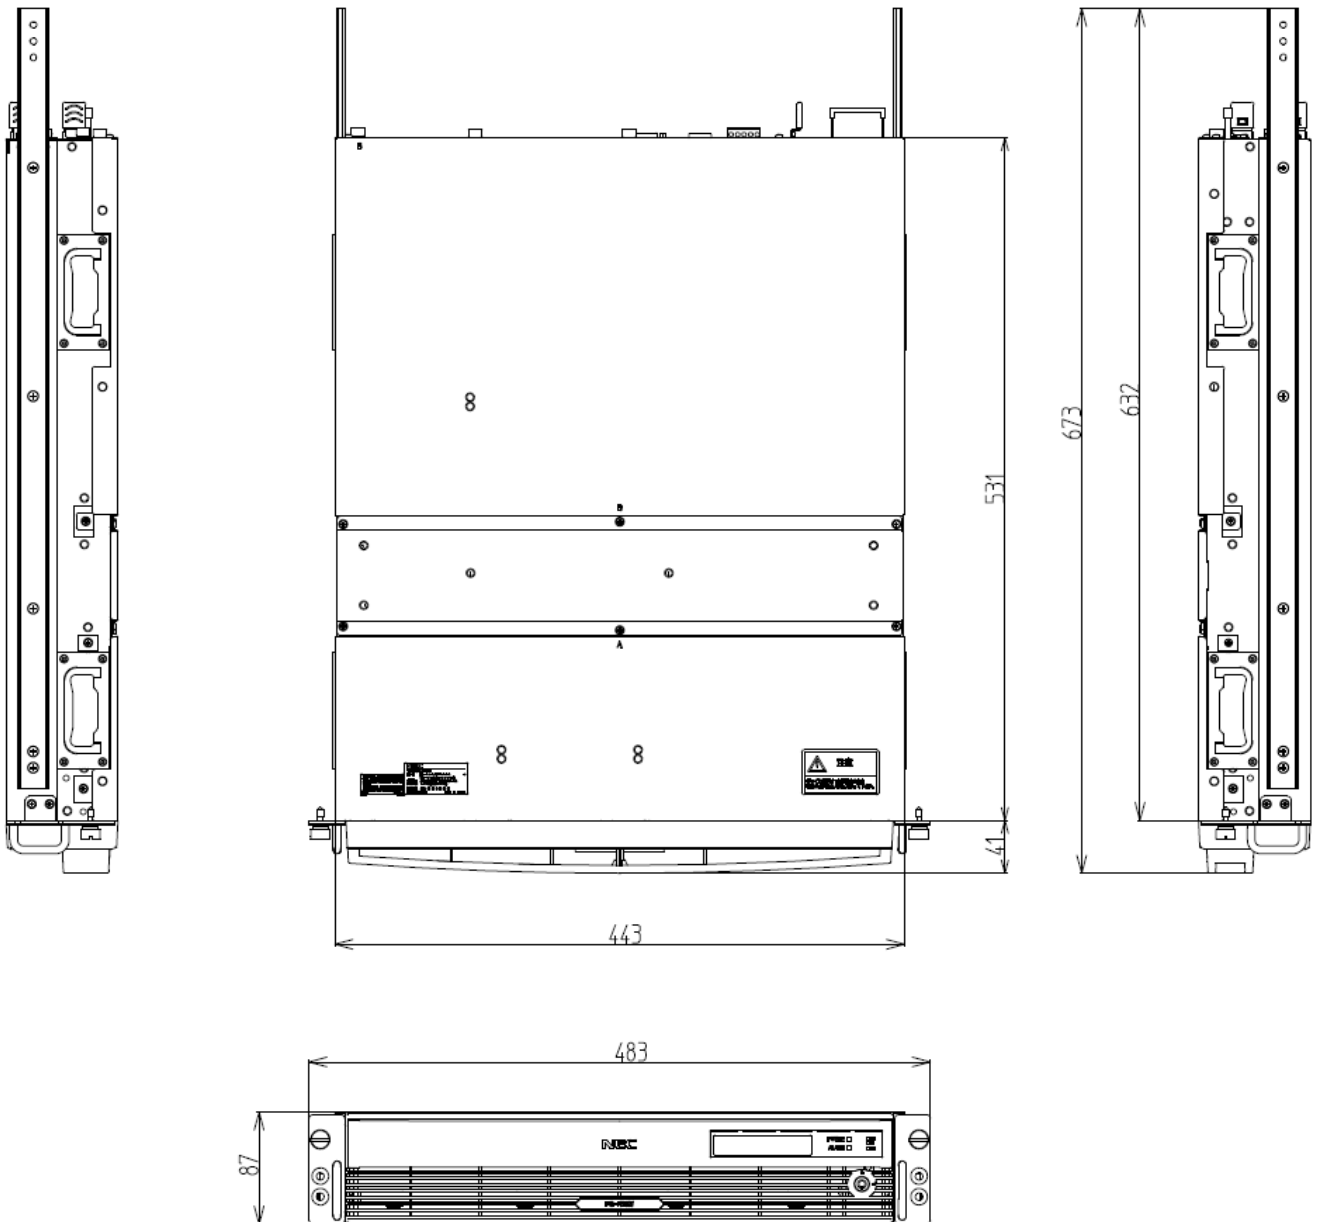

◆ 本体 外形寸法図

単位 : mm  
 質量 : 約 21.1kg (1Way)  
 約 21.6kg (2Way)

◆ マウントブラケット装着時 外形寸法図

単位 : mm  
 質量 : 約 21.3kg (1Way)  
 約 21.8kg (2Way)

◆ マウントブラケット (添付品)

【左側用】

【右側用】

単位 : mm  
 質量 : 約 0.1kg × 2個

◆ マウントブラケット +  
19 インチラック取付レールキット(FC-RK002-2U) インナーレール装着時 外形寸法図

単位 : mm  
質量 : 約 21.7kg (1Way)  
約 22.2kg (2Way)

◆ 19 インチラック取付レールキット(FC-RK002-2U)

① インナーレール (装置取り付け側)

単位 : mm  
質量 : 約 0.3kg × 2 個

② アウターレール (ラック取り付け側)

単位 : mm  
質量 : 約 1.1kg × 2 個

③ プレート

単位 : mm  
質量 : 約 0.05kg × 2 個

④ レール取付ブラケット(前側)

単位 : mm  
 質量 : 約 0.15kg × 2 個

⑤ レール取付ブラケット(後側)

単位 : mm  
 質量 : 約 0.2kg × 2 個

◆ キーボード / マウス 外形寸法図