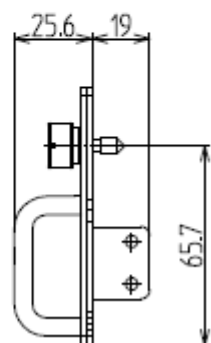

◆ 本体 外形寸法図

単位 : mm  
 質量 : 約 21.1kg (1Way)  
 約 21.6kg (2Way)

◆ マウントブラケット装着時 外形寸法図

単位 : mm  
 質量 : 約 21.3kg (1Way)  
 約 21.8kg (2Way)

◆ マウントブラケット (添付品)

【左側用】

【右側用】

単位 : mm  
 質量 : 約 0.1kg × 2個

◆ マウントブラケット +  
19 インチラック取付レールキット(FC-RK002-2U) インナーレール装着時 外形寸法図

単位 : mm  
質量 : 約 21.7kg (1Way)  
約 22.2kg (2Way)

◆ 19 インチラック取付レールキット(FC-RK002-2U)

① インナーレール (装置取り付け側)

単位 : mm  
質量 : 約 0.3kg × 2 個

② アウターレール (ラック取り付け側)

単位 : mm  
質量 : 約 1.1kg × 2 個

③ プレート

単位 : mm  
質量 : 約 0.05kg × 2 個

④ レール取付ブラケット(前側)

単位 : mm  
 質量 : 約 0.15kg × 2 個

⑤ レール取付ブラケット(後側)

単位 : mm  
 質量 : 約 0.2kg × 2 個

◆ キーボード / マウス 外形寸法図