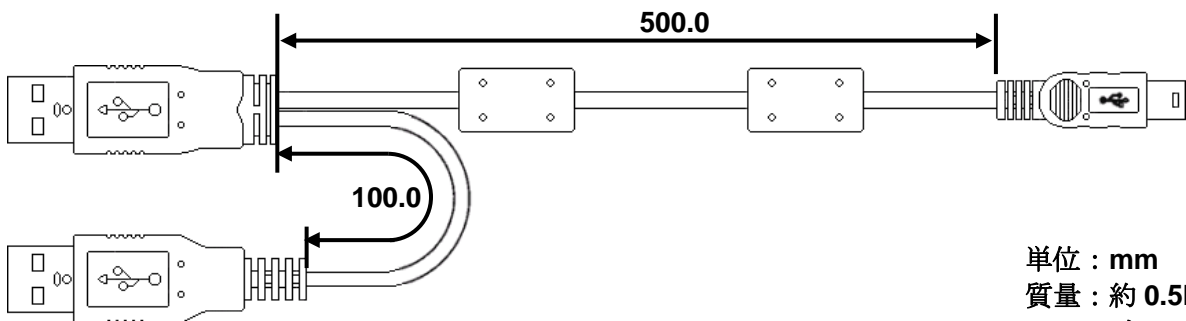

◎FC-KB007U (小型キーボード(USB))

単位 : mm  
質量 : 0.6kg

◎FC-KB008U (キーボード(USB))

単位 : mm  
質量 : 0.8kg

◎FC-MS004U (光学マウス [スクロール機能付き : USB] )

単位 : mm  
質量 : 0.1Kg

◆ 外付 DVD スーパーマルチドライブ(FC-DV002UB)

単位 : mm  
質量 : 約 0.5kg  
(ケーブル含む)