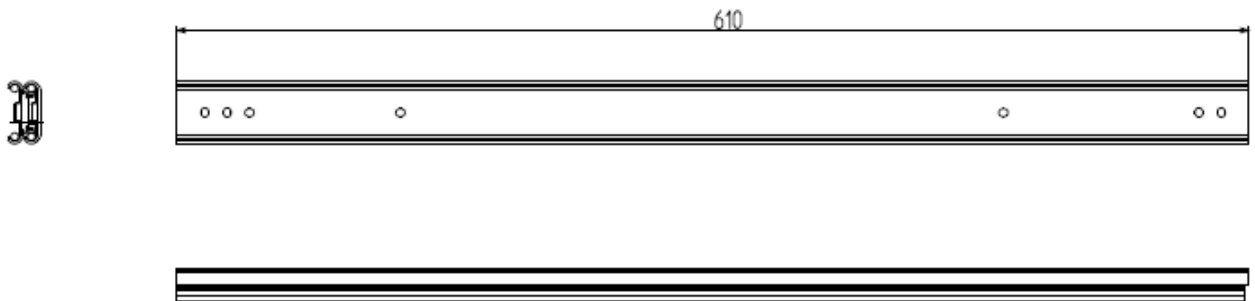

◆ 本体 外形寸法図

単位 : mm  
 質量 : 約 21.1kg (1Way)  
 約 21.6kg (2Way)

◆ マウントブラケット装着時 外形寸法図

単位 : mm  
 質量 : 約 21.3kg (1Way)  
 約 21.8kg (2Way)

◆ マウントブラケット (添付品)

【左側用】

【右側用】

単位 : mm  
 質量 : 約 0.1kg × 2個

◆ マウントブラケット +  
19 インチラック取付レールキット(FC-RK002-2U) インナーレール装着時 外形寸法図

単位 : mm  
質量 : 約 21.7kg (1Way)  
約 22.2kg (2Way)

◆ 19 インチラック取付レールキット(FC-RK002-2U)

① インナーレール (装置取り付け側)

単位 : mm  
質量 : 約 0.3kg × 2 個

② アウターレール (ラック取り付け側)

単位 : mm  
質量 : 約 1.1kg × 2 個

③ プレート

単位 : mm  
質量 : 約 0.05kg × 2 個

④ レール取付ブラケット(前側)

単位 : mm  
 質量 : 約 0.15kg × 2 個

⑤ レール取付ブラケット(後側)

単位 : mm  
 質量 : 約 0.2kg × 2 個

◆ キーボード / マウス 外形寸法図