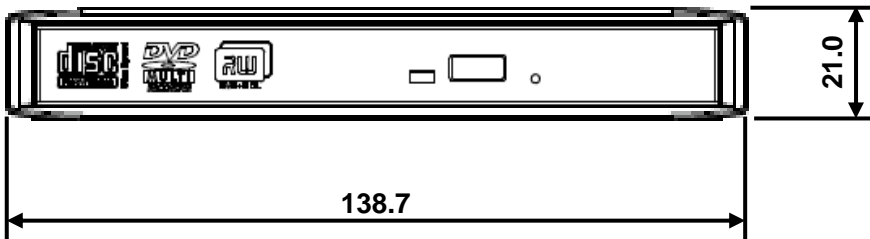

◎FC-KB007U (小型キーボード(USB))

単位 : mm  
質量 : 0.6kg

◎FC-KB008U (キーボード(USB))

単位 : mm  
質量 : 0.8kg

◎FC-MS004U (光学マウス [スクロール機能付き : USB] )

単位 : mm  
質量 : 0.1Kg

◆ 外付 DVD スーパーマルチドライブ(FC-DV002UB)

単位 : mm  
質量 : 約 0.5kg  
(ケーブル含む)