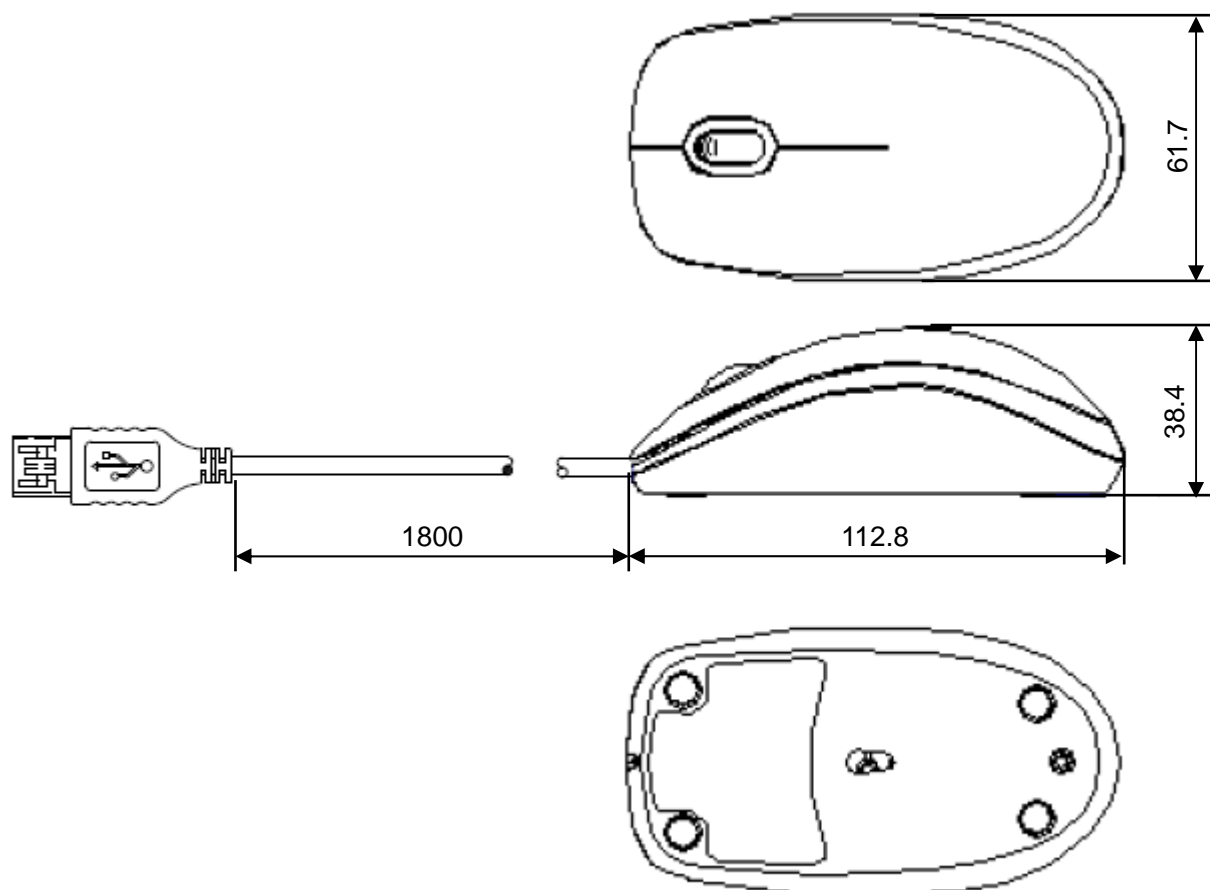

◆ 本体 外形寸法図

単位 : mm  
 質量 : 約 21.1kg (1Way)  
 約 21.6kg (2Way)

◆ マウントブラケット装着時 外形寸法図

単位 : mm  
 質量 : 約 21.3kg (1Way)  
 約 21.8kg (2Way)

◆ マウントブラケット (添付品)

【左側用】

【右側用】

単位 : mm  
 質量 : 約 0.1kg × 2個

単位 : mm  
質量 : 約 1.1kg × 2 個

③ プレート

単位 : mm  
質量 : 約 0.05kg × 2 個

④ レール取付ブラケット(前側)

単位 : mm  
 質量 : 約 0.15kg × 2 個

⑤ レール取付ブラケット(後側)

単位 : mm  
 質量 : 約 0.2kg × 2 個

◆ キーボード / マウス 外形寸法図

◎FC-KB007U (小型キーボード(USB))

単位 : mm  
質量 : 0.6kg

◎FC-KB008U (キーボード(USB))

単位 : mm  
質量 : 0.8kg

◎FC-MS004U (光学マウス [スクロール機能付き : USB] )

単位 : mm  
質量 : 0.1Kg

◆ 外付 DVD スーパーマルチドライブ(FC-DV002UB)

単位 : mm  
質量 : 約 0.5kg  
(ケーブル含む)