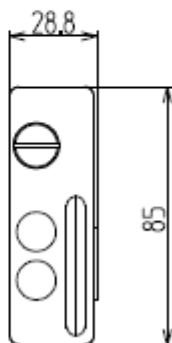

◆ 本体 外形寸法図

単位 : mm  
 質量 : 約 21.1kg (1Way)  
 約 21.6kg (2Way)

◆ マウントブラケット装着時 外形寸法図

単位 : mm  
 質量 : 約 21.3kg (1Way)  
 約 21.8kg (2Way)

◆ マウントブラケット (添付品)

【左側用】

【右側用】

単位 : mm  
 質量 : 約 0.1kg × 2個

◆ マウントブラケット +  
19 インチラック取付レールキット(FC-RK002-2U) インナーレール装着時 外形寸法図

単位 : mm  
質量 : 約 21.7kg (1Way)  
約 22.2kg (2Way)

◆ 19 インチラック取付レールキット(FC-RK002-2U)

① インナーレール (装置取り付け側)

単位 : mm  
質量 : 約 0.3kg × 2 個

② アウターレール (ラック取り付け側)

単位 : mm  
質量 : 約 1.1kg × 2 個

③ プレート

単位 : mm  
質量 : 約 0.05kg × 2 個

④ レール取付ブラケット(前側)

単位 : mm  
 質量 : 約 0.15kg × 2 個

⑤ レール取付ブラケット(後側)

単位 : mm  
 質量 : 約 0.2kg × 2 個

◆ キーボード / マウス 外形寸法図

◎FC-KB007U (小型キーボード(USB))

単位 : mm  
質量 : 0.6kg

◎FC-KB008U (キーボード(USB))

単位 : mm  
質量 : 0.8kg

◎FC-MS004U (光学マウス [スクロール機能付き : USB] )

単位 : mm  
質量 : 0.1Kg

◆ 外付 DVD スーパーマルチドライブ(FC-DV002UB)

単位 : mm  
質量 : 約 0.5kg  
(ケーブル含む)