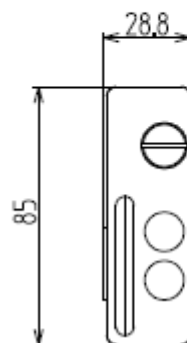

◆ 本体 外形寸法図

単位 : mm  
 質量 : 約 21.1kg (1Way)  
 約 21.6kg (2Way)

◆ マウントブラケット装着時 外形寸法図

単位 : mm  
 質量 : 約 21.3kg (1Way)  
 約 21.8kg (2Way)

◆ マウントブラケット (添付品)

【左側用】

【右側用】

単位 : mm  
 質量 : 約 0.1kg × 2個

◆ マウントブラケット +  
19 インチラック取付レールキット(FC-RK002-2U) インナーレール装着時 外形寸法図

単位 : mm  
質量 : 約 21.7kg (1Way)  
約 22.2kg (2Way)

◆ 19 インチラック取付レールキット(FC-RK002-2U)

① インナーレール (装置取り付け側)

単位 : mm  
質量 : 約 0.3kg × 2 個

② アウターレール (ラック取り付け側)

単位 : mm  
質量 : 約 1.1kg × 2 個

③ プレート

単位 : mm  
質量 : 約 0.05kg × 2 個

④ レール取付ブラケット(前側)

単位 : mm  
 質量 : 約 0.15kg × 2 個

⑤ レール取付ブラケット(後側)

単位 : mm  
 質量 : 約 0.2kg × 2 個

◆ キーボード / マウス 外形寸法図

◎FC-KB007U (小型キーボード(USB))

単位 : mm  
質量 : 0.6kg

◎FC-KB008U (キーボード(USB))

単位 : mm  
質量 : 0.8kg

◎FC-MS004U (光学マウス [スクロール機能付き : USB] )

単位 : mm  
質量 : 0.1Kg

◆ 外付 DVD スーパーマルチドライブ(FC-DV002UB)

単位 : mm  
質量 : 約 0.5kg  
(ケーブル含む)