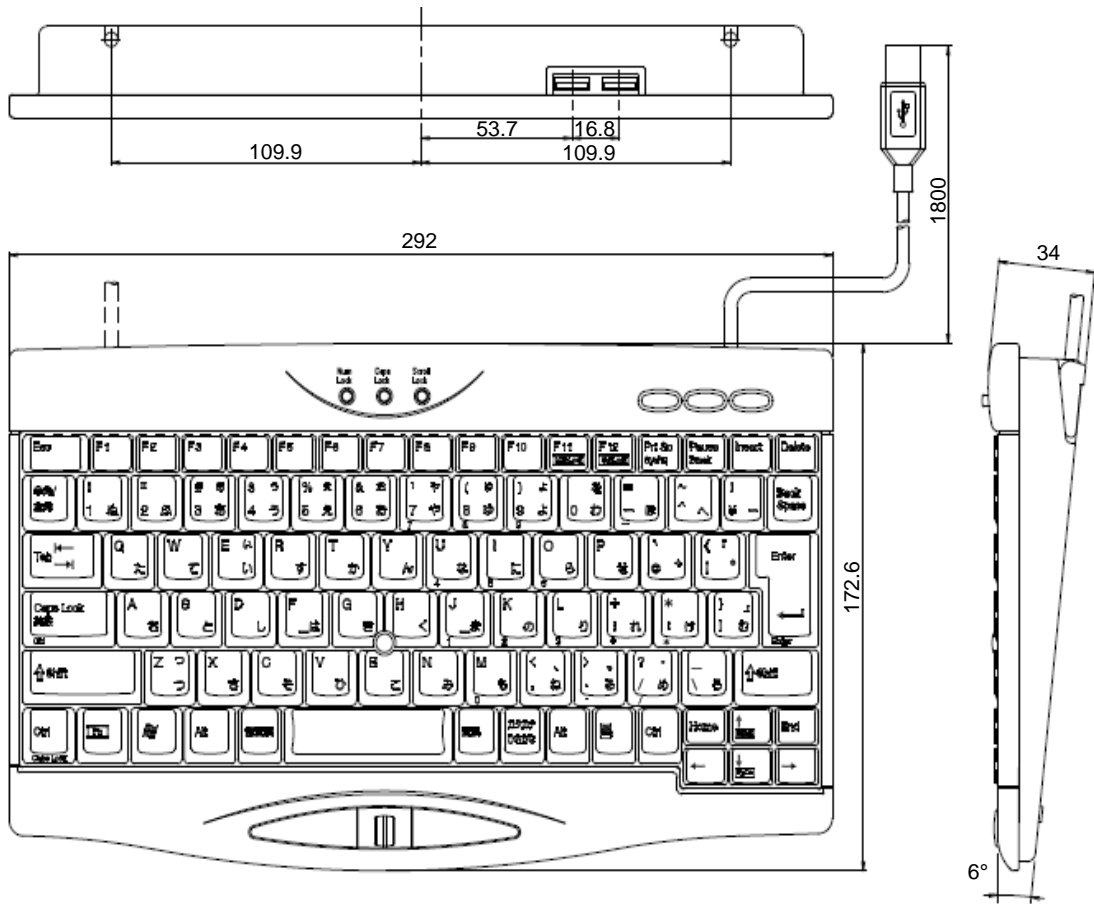

◆ キーボード / マウス 外形寸法図

◎FC-KB007U (小型キーボード(USB))

単位 : mm
質量 : 0.6kg