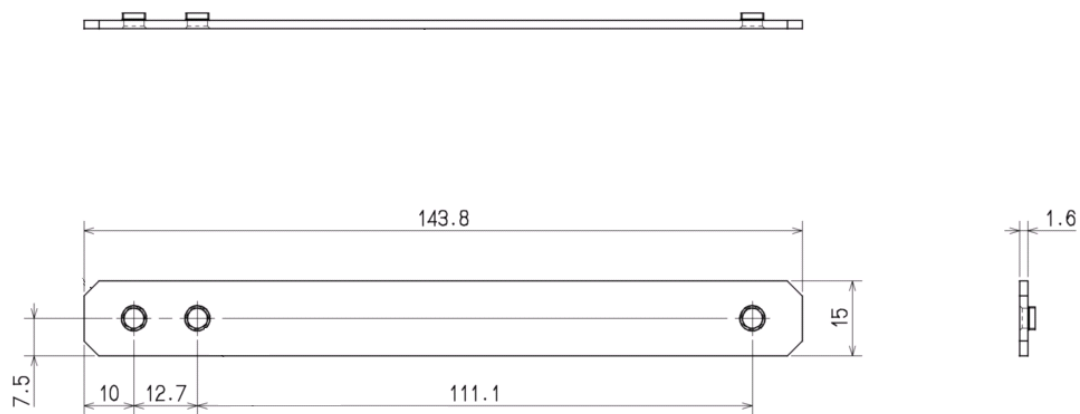

◆ 本体 外形寸法図

単位 : mm  
 質量 : 約 21.1kg (1Way)  
 約 21.6kg (2Way)

◆ マウントブラケット装着時 外形寸法図

単位 : mm  
 質量 : 約 21.3kg (1Way)  
 約 21.8kg (2Way)

◆ マウントブラケット (添付品)

【左側用】

【右側用】

単位 : mm  
 質量 : 約 0.1kg × 2個

◆ マウントブラケット +  
19 インチラック取付レールキット(FC-RK002-2U) インナーレール装着時 外形寸法図

単位 : mm  
質量 : 約 21.7kg (1Way)  
約 22.2kg (2Way)

◆ 19 インチラック取付レールキット(FC-RK002-2U)

① インナーレール (装置取り付け側)

単位 : mm  
質量 : 約 0.3kg × 2 個

② アウターレール (ラック取り付け側)

単位 : mm  
質量 : 約 1.1kg × 2 個

③ プレート

単位 : mm  
質量 : 約 0.05kg × 2 個

④ レール取付ブラケット(前側)

単位 : mm  
 質量 : 約 0.15kg × 2 個

⑤ レール取付ブラケット(後側)

単位 : mm  
 質量 : 約 0.2kg × 2 個

◆ キーボード / マウス 外形寸法図