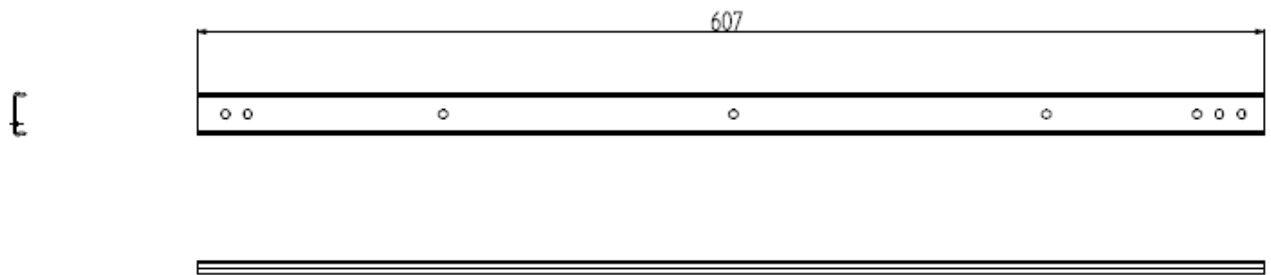

◆ 本体 外形寸法図

単位 : mm  
 質量 : 約 21.1kg (1Way)  
 約 21.6kg (2Way)

◆ マウントブラケット装着時 外形寸法図

単位 : mm  
 質量 : 約 21.3kg (1Way)  
 約 21.8kg (2Way)

◆ マウントブラケット (添付品)

【左側用】

【右側用】

単位 : mm  
 質量 : 約 0.1kg × 2個

◆ マウントブラケット +  
19 インチラック取付レールキット(FC-RK002-2U) インナーレール装着時 外形寸法図

単位 : mm  
質量 : 約 21.7kg (1Way)  
約 22.2kg (2Way)

◆ 19 インチラック取付レールキット(FC-RK002-2U)

① インナーレール (装置取り付け側)

単位 : mm  
質量 : 約 0.3kg × 2 個

② アウターレール (ラック取り付け側)