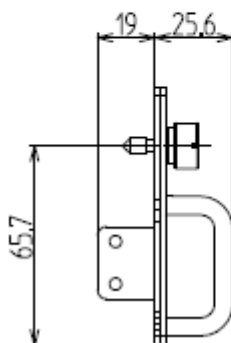

◆ 本体 外形寸法図

単位 : mm  
 質量 : 約 21.1kg (1Way)  
 約 21.6kg (2Way)

◆ マウントブラケット装着時 外形寸法図

単位 : mm  
 質量 : 約 21.3kg (1Way)  
 約 21.8kg (2Way)

◆ マウントブラケット (添付品)

【左側用】

【右側用】

単位 : mm  
 質量 : 約 0.1kg × 2個

◆ マウントブラケット +  
19 インチラック取付レールキット(FC-RK002-2U) インナーレール装着時 外形寸法図

単位 : mm  
質量 : 約 21.7kg (1Way)  
約 22.2kg (2Way)

◆ 19 インチラック取付レールキット(FC-RK002-2U)

① インナーレール (装置取り付け側)

単位 : mm  
質量 : 約 0.3kg × 2 個

② アウターレール (ラック取り付け側)

単位 : mm  
質量 : 約 1.1kg × 2 個

③ プレート

単位 : mm  
質量 : 約 0.05kg × 2 個

④ レール取付ブラケット(前側)

単位 : mm  
 質量 : 約 0.15kg × 2 個

⑤ レール取付ブラケット(後側)

単位 : mm  
 質量 : 約 0.2kg × 2 個

◆ キーボード / マウス 外形寸法図