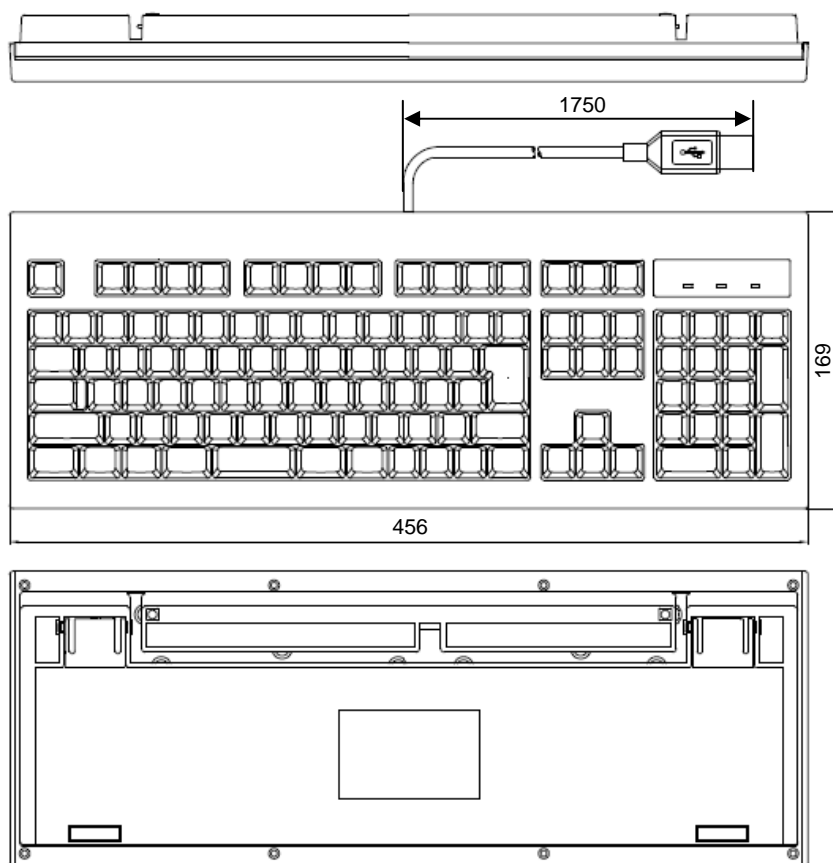

◆ 本体 外形寸法図

単位 : mm  
 質量 : 約 21.1kg (1Way)  
 約 21.6kg (2Way)

◆ マウントブラケット装着時 外形寸法図

単位 : mm  
 質量 : 約 21.3kg (1Way)  
 約 21.8kg (2Way)

◆ マウントブラケット (添付品)

【左側用】

【右側用】

単位 : mm  
 質量 : 約 0.1kg × 2個

◆ マウントブラケット +  
19 インチラック取付レールキット(FC-RK002-2U) インナーレール装着時 外形寸法図

単位 : mm  
質量 : 約 21.7kg (1Way)  
約 22.2kg (2Way)

◆ 19 インチラック取付レールキット(FC-RK002-2U)

① インナーレール (装置取り付け側)

単位 : mm  
質量 : 約 0.3kg × 2 個

② アウターレール (ラック取り付け側)

単位 : mm  
質量 : 約 1.1kg × 2 個

③ プレート

単位 : mm  
質量 : 約 0.05kg × 2 個

④ レール取付ブラケット(前側)

単位 : mm  
 質量 : 約 0.15kg × 2 個

⑤ レール取付ブラケット(後側)

単位 : mm  
 質量 : 約 0.2kg × 2 個

◆ キーボード / マウス 外形寸法図

◎FC-KB007U (小型キーボード(USB))

単位 : mm  
質量 : 0.6kg

◎FC-KB008U (キーボード(USB))

単位 : mm  
質量 : 0.8kg

◎FC-MS004U (光学マウス [スクロール機能付き : USB] )

単位 : mm  
質量 : 0.1Kg

◆ 外付 DVD スーパーマルチドライブ(FC-DV002UB)

単位 : mm  
質量 : 約 0.5kg  
(ケーブル含む)