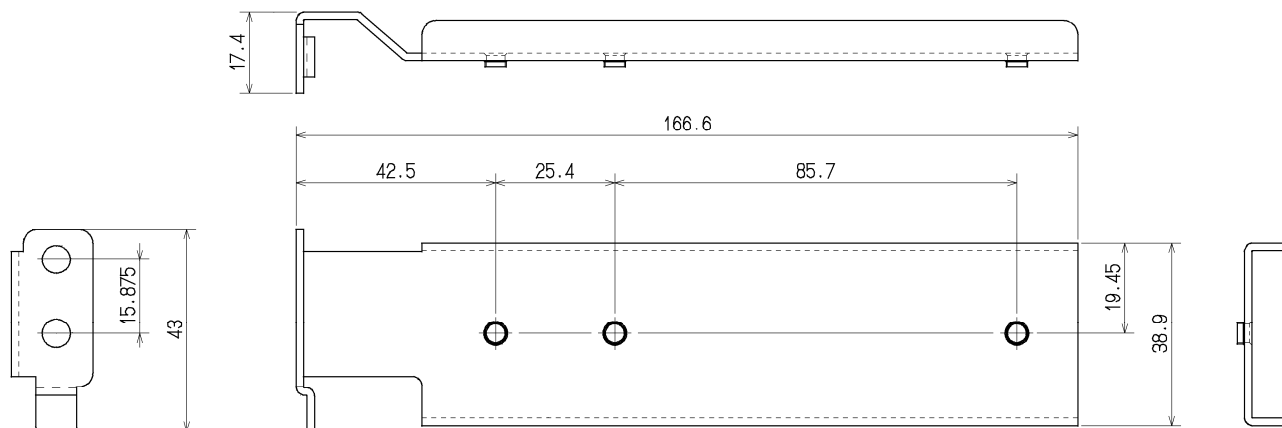

◆ 本体 外形寸法図

単位 : mm  
 質量 : 約 21.1kg (1Way)  
 約 21.6kg (2Way)

◆ マウントブラケット装着時 外形寸法図

単位 : mm  
 質量 : 約 21.3kg (1Way)  
 約 21.8kg (2Way)

◆ マウントブラケット (添付品)

【左側用】

【右側用】

単位 : mm  
 質量 : 約 0.1kg × 2個

◆ マウントブラケット +  
19 インチラック取付レールキット(FC-RK002-2U) インナーレール装着時 外形寸法図

単位 : mm  
質量 : 約 21.7kg (1Way)  
約 22.2kg (2Way)

◆ 19 インチラック取付レールキット(FC-RK002-2U)

① インナーレール (装置取り付け側)

単位 : mm  
質量 : 約 0.3kg × 2 個

② アウターレール (ラック取り付け側)

単位 : mm  
質量 : 約 1.1kg × 2 個

③ プレート

単位 : mm  
質量 : 約 0.05kg × 2 個

④ レール取付ブラケット(前側)

単位 : mm  
 質量 : 約 0.15kg × 2 個

⑤ レール取付ブラケット(後側)

単位 : mm  
 質量 : 約 0.2kg × 2 個

◆ キーボード / マウス 外形寸法図