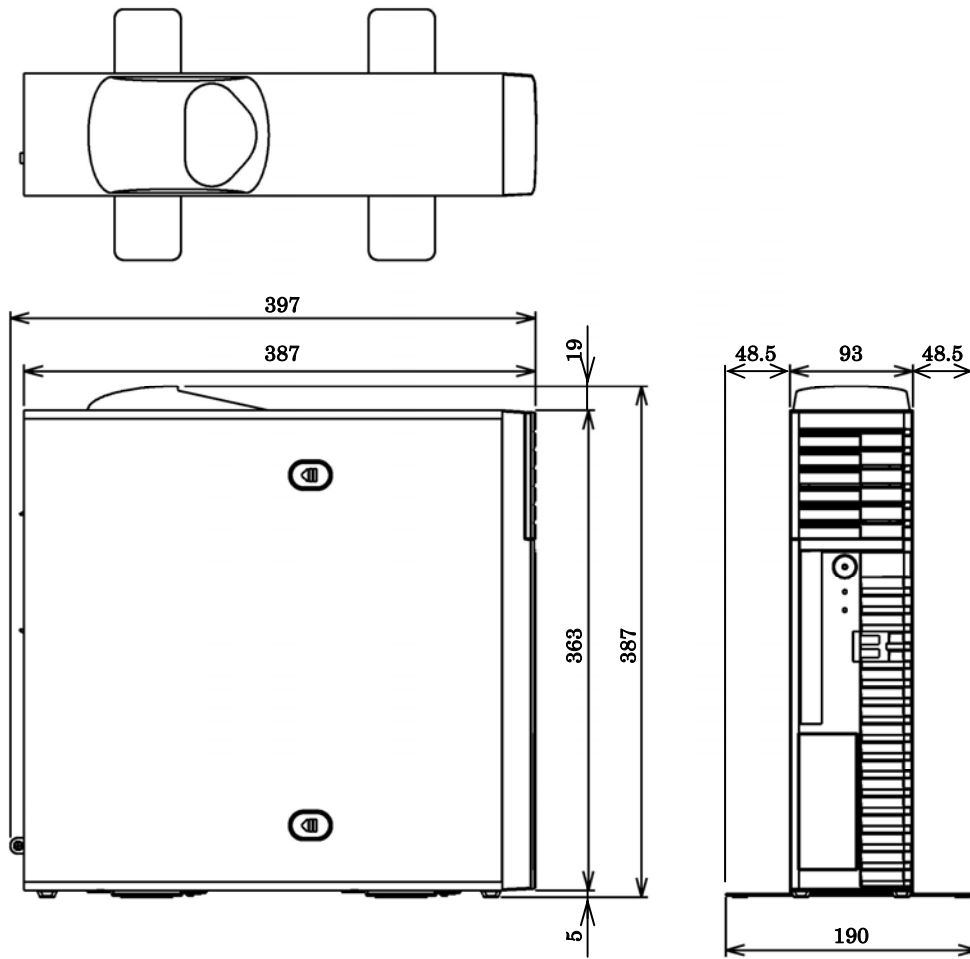

◆ 本体(平置き) 外形寸法図

単位：mm

塗装色 : ミストホワイト (NEC 標準 8510 色)
マンセル記号 : 5.5GY7.7/0.1 (ルーフカバー)
6.5GY7.5/0.1 (フロントマスク)

◆ 本体（縦置き、スタビライザ付き）外形寸法図

単位：mm

◆ キーボード / マウス 外形寸法図

①FC-KB001R (PS/2 キーボード)

単位 : mm
質量 : 0.85kg

②FC-KB005 (英語キーボード PS/2)

単位 : mm
質量 : 0.85kg

③FC-KB006 (小型キーボード(PS/2))

単位 : mm
質量 : 0.8kg

④FC-MS003 (光学マウス [スクロール機能付き : PS/2])

単位 : mm
質量 : 0.1Kg

◆ 外付 DVD スーパーマルチドライブ(FC-DV002UB)

単位 : mm
質量 : 約 0.5kg
(ケーブル含む)

- ◆ 15型 液晶ディスプレイ (タッチパネル内蔵 : FC-LD15WT)
- ◆ 15型 液晶ディスプレイ (FC-LD15WZ)

単位 : mm

質量 : 6.1kg (FC-LD15WZ)

5.7kg (FC-LD15WT)