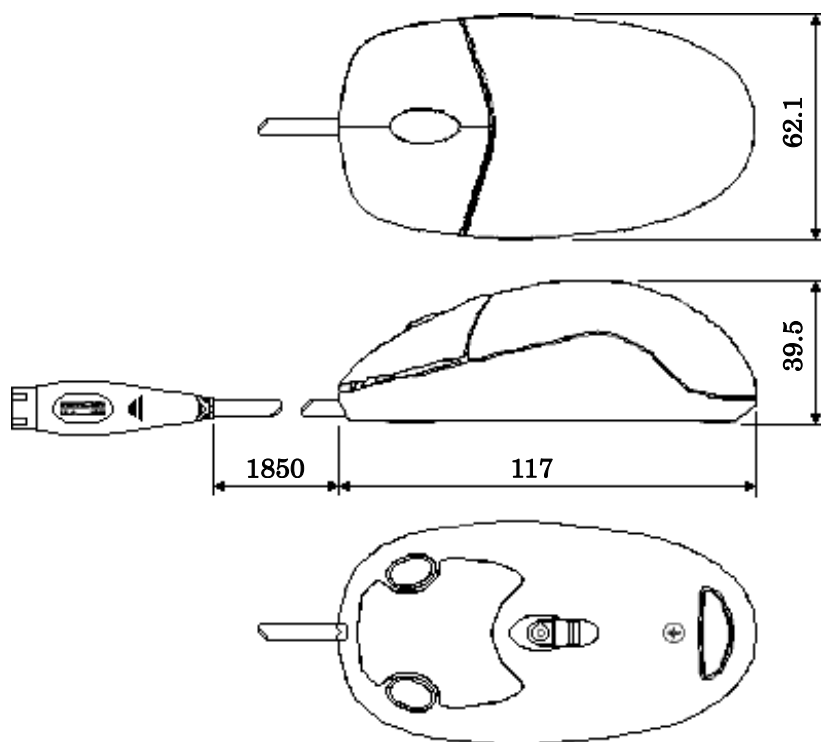

◆ 本体(平置き) 外形寸法図

単位：mm

塗装色 : ミストホワイト (NEC 標準 8510 色)
マンセル記号 : 5.5GY7.7/0.1 (ルーフカバー)
6.5GY7.5/0.1 (フロントマスク)

◆ 本体（縦置き、スタビライザ付き）外形寸法図

単位：mm

◆ キーボード / マウス 外形寸法図

①FC-KB001R (PS/2 キーボード)

単位 : mm
質量 : 0.85kg

②FC-KB005 (英語キーボード PS/2)

単位 : mm
質量 : 0.85kg

③FC-KB006 (小型キーボード(PS/2))

単位 : mm
質量 : 0.8kg

④FC-MS003 (光学マウス [スクロール機能付き : PS/2])

単位 : mm
質量 : 0.1Kg

◆ 外付 DVD スーパーマルチドライブ(FC-DV002UB)

単位 : mm
質量 : 約 0.5kg
(ケーブル含む)

- ◆ 15型 液晶ディスプレイ (タッチパネル内蔵 : FC-LD15WT)
- ◆ 15型 液晶ディスプレイ (FC-LD15WZ)

単位 : mm

質量 : 6.1kg (FC-LD15WZ)

5.7kg (FC-LD15WT)