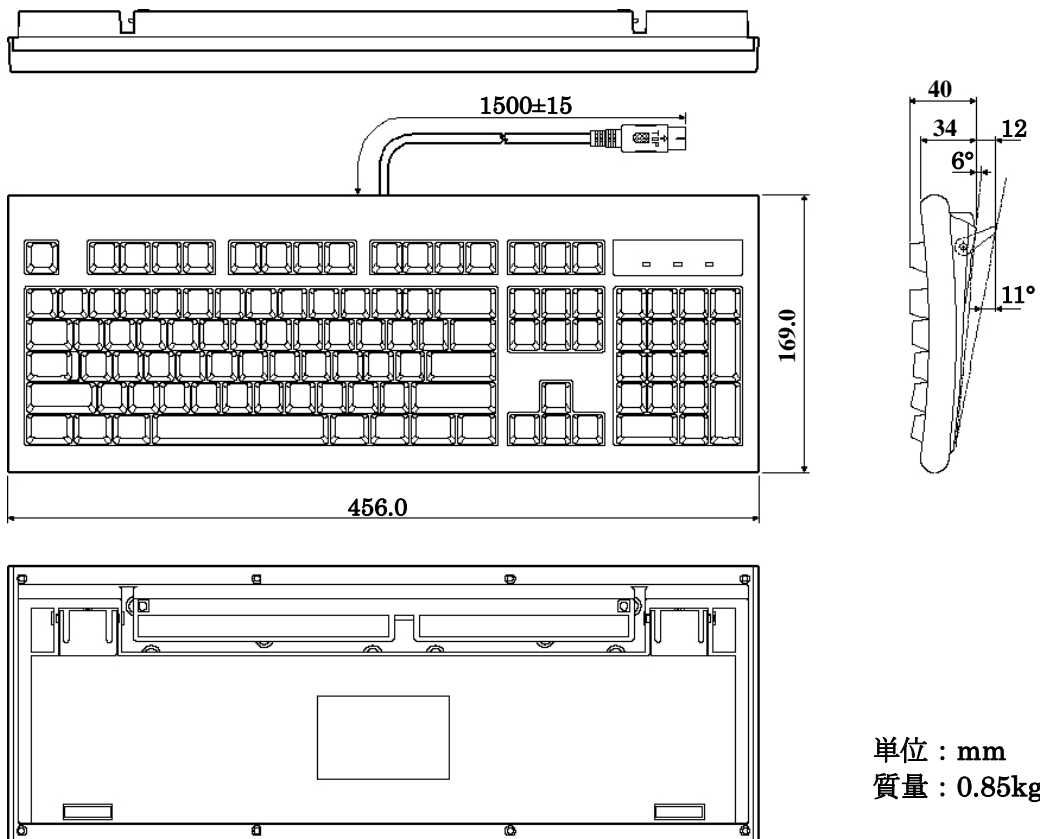

◆ 本体(平置き) 外形寸法図

単位：mm

塗装色 : ミストホワイト (NEC 標準 8510 色)
マンセル記号 : 5.5GY7.7/0.1 (ルーフカバー)
6.5GY7.5/0.1 (フロントマスク)

◆ 本体（縦置き、スタビライザ付き）外形寸法図

単位：mm

◆ キーボード / マウス 外形寸法図

①FC-KB001R (PS/2 キーボード)

単位 : mm
質量 : 0.85kg

②FC-KB005 (英語キーボード PS/2)

単位 : mm
質量 : 0.85kg

③FC-KB006 (小型キーボード(PS/2))

単位 : mm
質量 : 0.8kg

④FC-MS003 (光学マウス [スクロール機能付き : PS/2])

単位 : mm
質量 : 0.1Kg

◆ 外付 DVD スーパーマルチドライブ(FC-DV002UB)

単位 : mm
質量 : 約 0.5kg
(ケーブル含む)

- ◆ 15型 液晶ディスプレイ (タッチパネル内蔵 : FC-LD15WT)
- ◆ 15型 液晶ディスプレイ (FC-LD15WZ)

単位 : mm

質量 : 6.1kg (FC-LD15WZ)

5.7kg (FC-LD15WT)