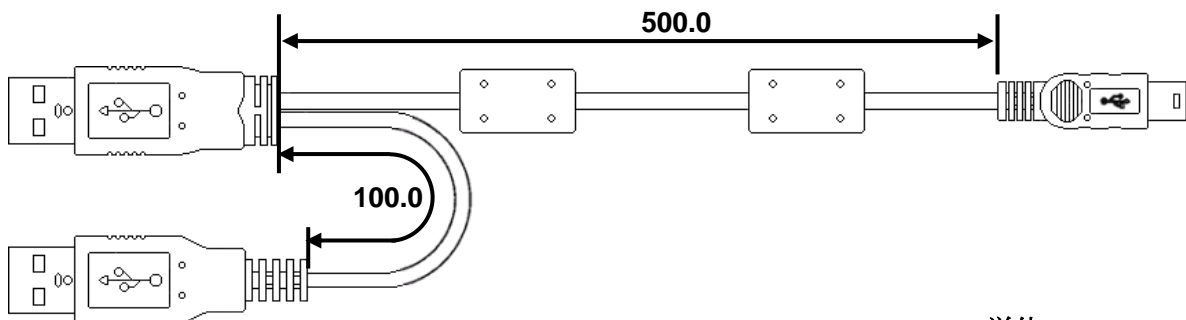

②FC-KB005 (英語キーボード PS/2)

単位 : mm
質量 : 0.85kg

③FC-KB006 (小型キーボード(PS/2))

単位 : mm
質量 : 0.8kg

④FC-MS003 (光学マウス [スクロール機能付き : PS/2])

単位 : mm
質量 : 0.1Kg

◆ 外付 DVD スーパーマルチドライブ(FC-DV002UB)

単位 : mm
質量 : 約 0.5kg
(ケーブル含む)