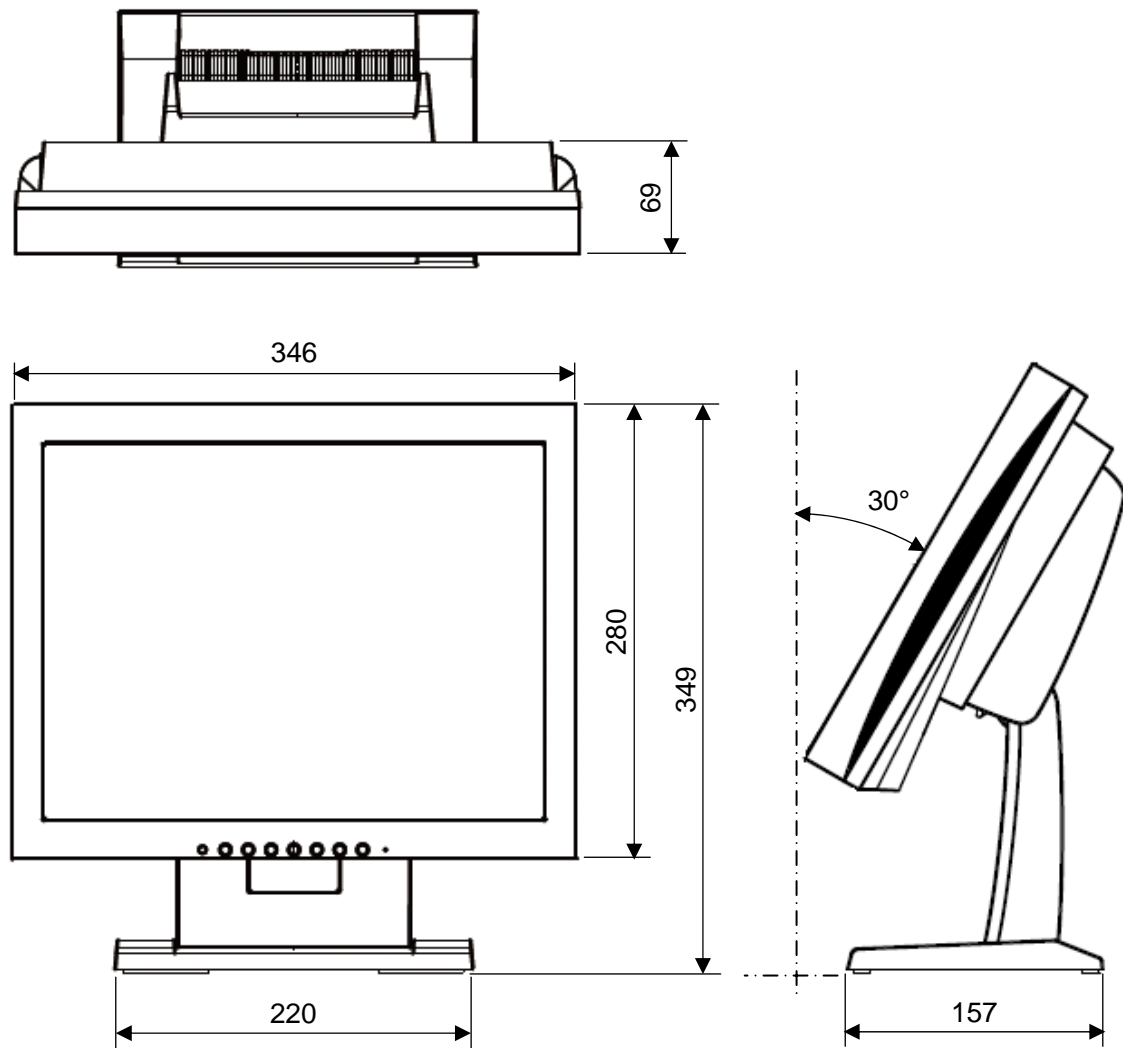

◆ 本体(平置き) 外形寸法図

単位：mm

塗装色 : ミストホワイト (NEC 標準 8510 色)
マンセル記号 : 5.5GY7.7/0.1 (ルーフカバー)
6.5GY7.5/0.1 (フロントマスク)

◆ 本体（縦置き、スタビライザ付き）外形寸法図

単位：mm

◆ キーボード / マウス 外形寸法図

①FC-KB001R (PS/2 キーボード)

単位 : mm
質量 : 0.85kg

②FC-KB005 (英語キーボード PS/2)

単位 : mm
質量 : 0.85kg

③FC-KB006 (小型キーボード(PS/2))

単位 : mm
質量 : 0.8kg

④FC-MS003 (光学マウス [スクロール機能付き : PS/2])

単位 : mm
質量 : 0.1Kg

◆ 外付 DVD スーパーマルチドライブ(FC-DV002UB)

単位 : mm
質量 : 約 0.5kg
(ケーブル含む)

- ◆ 15型 液晶ディスプレイ (タッチパネル内蔵 : FC-LD15WT)
- ◆ 15型 液晶ディスプレイ (FC-LD15WZ)

単位 : mm

質量 : 6.1kg (FC-LD15WZ)

5.7kg (FC-LD15WT)