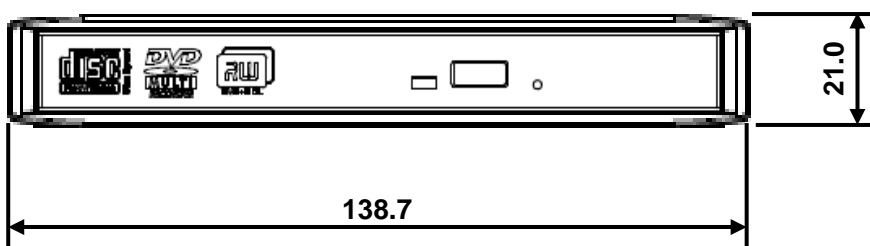

②FC-KB005 (英語キーボード PS/2)

単位 : mm
質量 : 0.85kg

③FC-KB006 (小型キーボード(PS/2))

単位 : mm
質量 : 0.8kg

④FC-MS003 (光学マウス [スクロール機能付き : PS/2])

単位 : mm
質量 : 0.1Kg

◆ 外付 DVD スーパーマルチドライブ(FC-DV002UB)

単位 : mm
質量 : 約 0.5kg
(ケーブル含む)

- ◆ 15型 液晶ディスプレイ (タッチパネル内蔵 : FC-LD15WT)
- ◆ 15型 液晶ディスプレイ (FC-LD15WZ)

単位 : mm

質量 : 6.1kg (FC-LD15WZ)

5.7kg (FC-LD15WT)