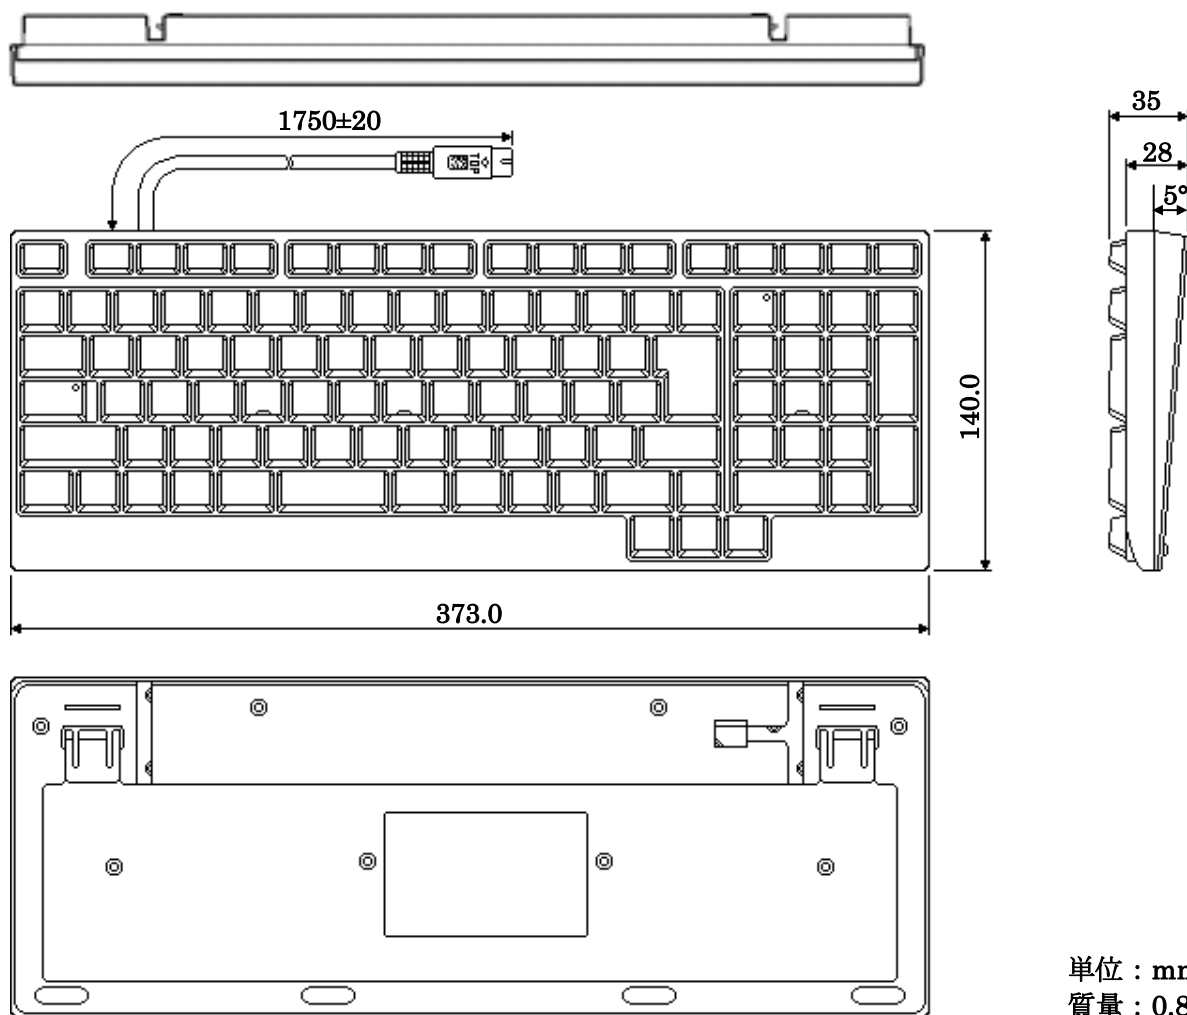

◆ 本体(平置き) 外形寸法図

単位：mm

塗装色 : ミストホワイト (NEC 標準 8510 色)
マンセル記号 : 5.5GY7.7/0.1 (ルーフカバー)
6.5GY7.5/0.1 (フロントマスク)

◆ 本体（縦置き、スタビライザ付き）外形寸法図

単位：mm

◆ キーボード / マウス 外形寸法図

①FC-KB001R (PS/2 キーボード)

単位 : mm
質量 : 0.85kg

②FC-KB005 (英語キーボード PS/2)

単位 : mm
質量 : 0.85kg

③FC-KB006 (小型キーボード(PS/2))

単位 : mm
質量 : 0.8kg

④FC-MS003 (光学マウス [スクロール機能付き : PS/2])

単位 : mm
質量 : 0.1Kg

◆ 外付 DVD スーパーマルチドライブ(FC-DV002UB)

単位 : mm
質量 : 約 0.5kg
(ケーブル含む)

- ◆ 15型 液晶ディスプレイ (タッチパネル内蔵 : FC-LD15WT)
- ◆ 15型 液晶ディスプレイ (FC-LD15WZ)

単位 : mm

質量 : 6.1kg (FC-LD15WZ)

5.7kg (FC-LD15WT)