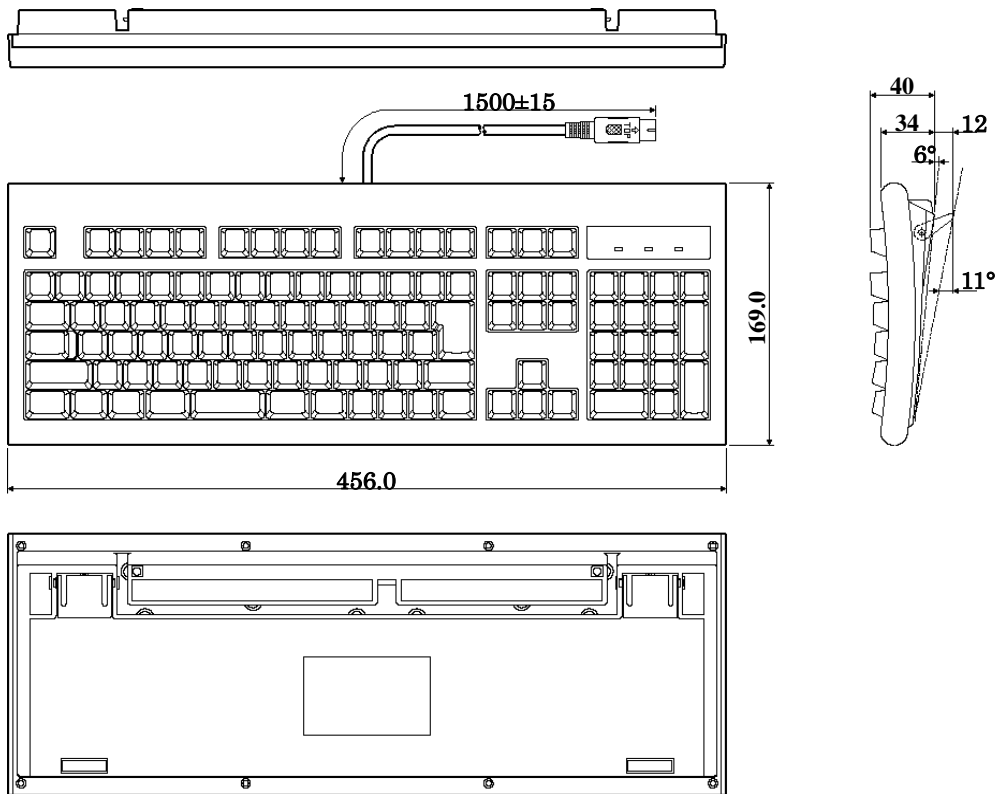

◆ 本体(平置き) 外形寸法図

単位：mm

塗装色 : ミストホワイト (NEC 標準 8510 色)
マンセル記号 : 5.5GY7.7/0.1 (ルーフカバー)
6.5GY7.5/0.1 (フロントマスク)

◆ 本体（縦置き、スタビライザ付き）外形寸法図

単位：mm

◆ キーボード / マウス 外形寸法図

①FC-KB001R (PS/2 キーボード)

単位 : mm
質量 : 0.85kg

②FC-KB005 (英語キーボード PS/2)

単位 : mm
質量 : 0.85kg

③FC-KB006 (小型キーボード(PS/2))

単位 : mm
質量 : 0.8kg

④FC-MS003 (光学マウス [スクロール機能付き : PS/2])

単位 : mm
質量 : 0.1Kg

◆ 外付 DVD スーパーマルチドライブ(FC-DV002UB)

単位 : mm
質量 : 約 0.5kg
(ケーブル含む)

- ◆ 15型 液晶ディスプレイ (タッチパネル内蔵 : FC-LD15WT)
- ◆ 15型 液晶ディスプレイ (FC-LD15WZ)

単位 : mm

質量 : 6.1kg (FC-LD15WZ)

5.7kg (FC-LD15WT)