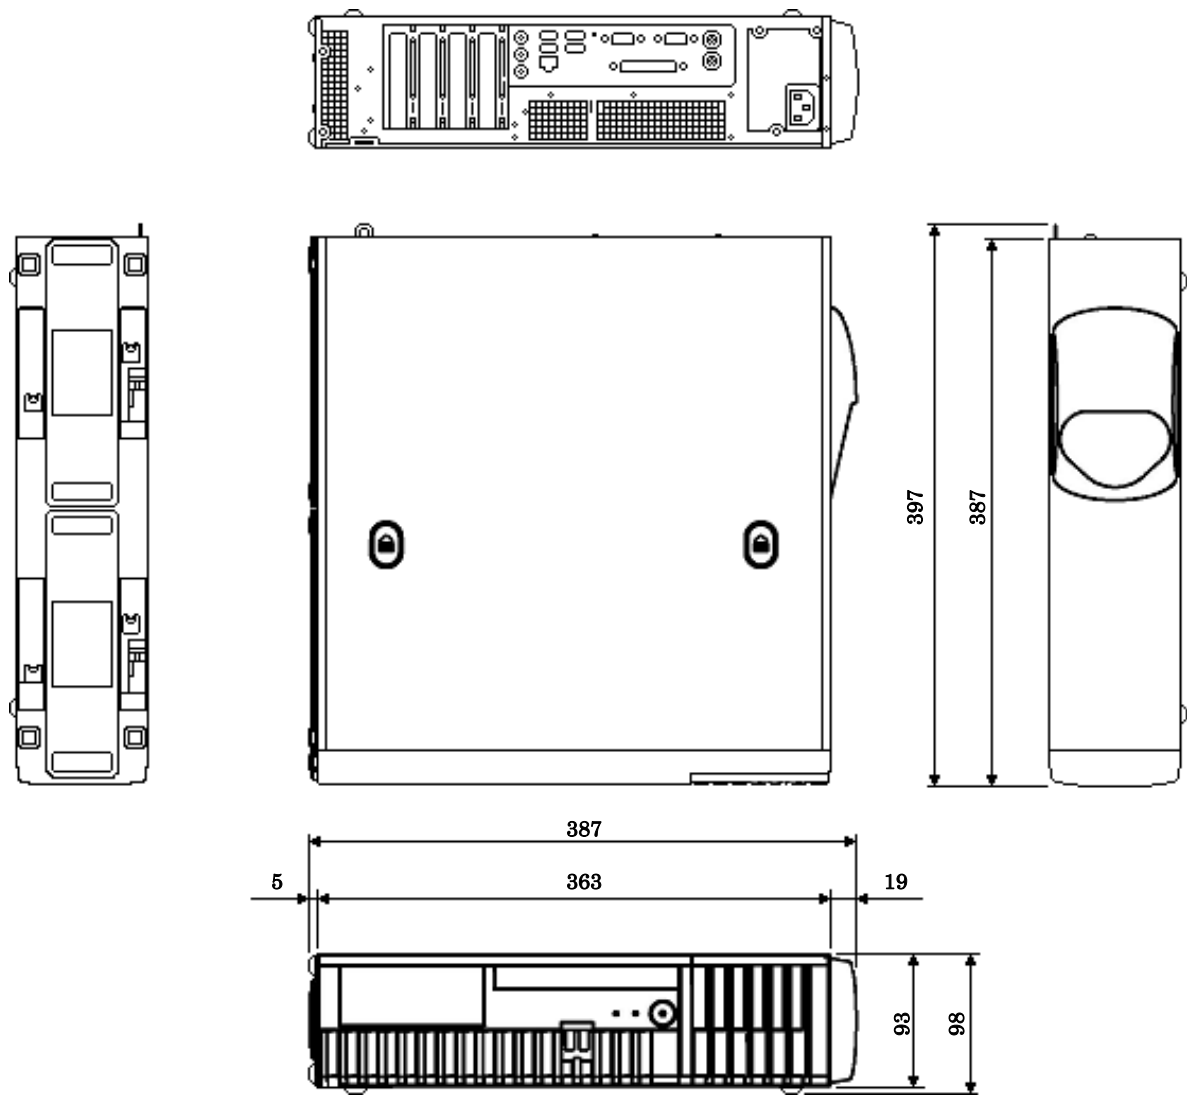

◆ 本体(平置き) 外形寸法図

単位：mm

塗装色 : ミストホワイト (NEC 標準 8510 色)
マンセル記号 : 5.5GY7.7/0.1 (ルーフカバー)
6.5GY7.5/0.1 (フロントマスク)

◆ 本体（縦置き、スタビライザ付き）外形寸法図

単位：mm

◆ キーボード / マウス 外形寸法図

①FC-KB001R (PS/2 キーボード)

単位 : mm
質量 : 0.85kg

②FC-KB005 (英語キーボード PS/2)

単位 : mm
質量 : 0.85kg

③FC-KB006 (小型キーボード(PS/2))

単位 : mm
質量 : 0.8kg

④FC-MS003 (光学マウス [スクロール機能付き : PS/2])

単位 : mm
質量 : 0.1Kg

◆ 外付 DVD スーパーマルチドライブ(FC-DV002UB)

単位 : mm
質量 : 約 0.5kg
(ケーブル含む)

- ◆ 15型 液晶ディスプレイ (タッチパネル内蔵 : FC-LD15WT)
- ◆ 15型 液晶ディスプレイ (FC-LD15WZ)

単位 : mm

質量 : 6.1kg (FC-LD15WZ)

5.7kg (FC-LD15WT)