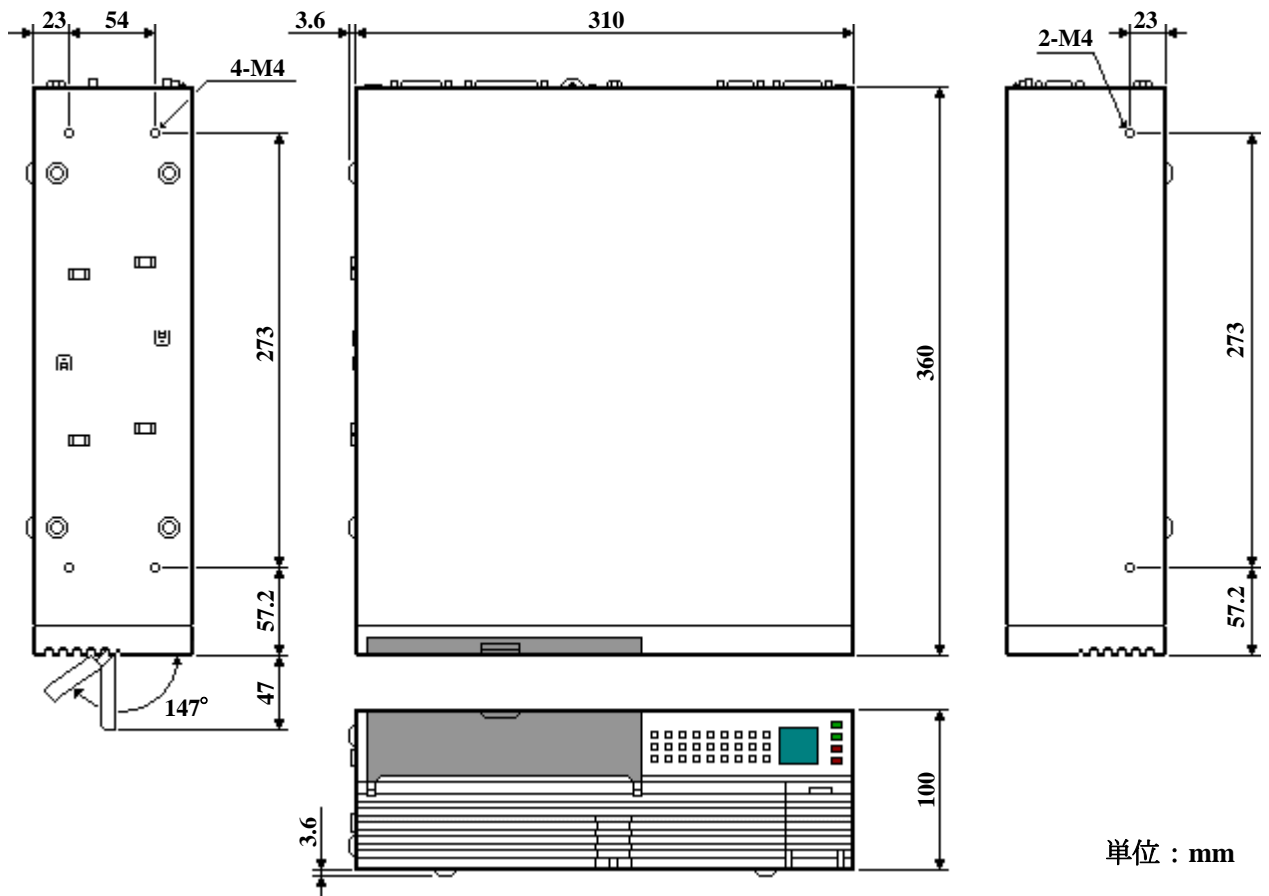

◆ 本体 外形寸法図

単位：mm

塗装色 : ミストホワイト (NEC 標準 8510 色)  
マンセル記号 : 5.5GY7.7/0.1 (ルーフカバー)  
6.5GY7.5/0.1 (フロントマスク)

◆ 縦置きスタンド装着時 外形寸法図

◆ 縦置きスタンド外形寸法図

◆ 防塵フィルタ(FC-FL007) 装着時 外形寸法図

単位 : mm

◆ 防塵フィルタ(FC-FL007)

単位 : mm

◆ 本体固定金具(FC-RK004)装着 縦置き設置時 外形寸法図

単位：mm

◆ 本体固定金具(FC-RK004)

単位：mm

◆ 本体固定金具(FC-RK004)装着 平置き設置時 外形寸法図

単位：mm

◆ キーボード / マウス 外形寸法図

①FC-KB001R

単位 : mm  
質量 : 0.85kg

②FC-KB005

単位 : mm  
質量 : 0.85kg

②FC-KB003 (小型キーボード)

単位 : mm  
質量 : 1.2kg

③FC-MS002

単位 : mm  
質量 : 0.1kg

単位 : mm  
質量 : 約 0.45kg