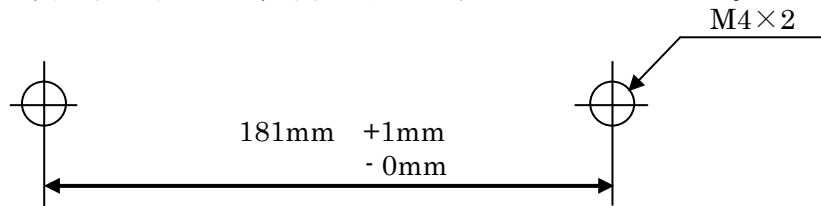

◆ RAS ボード用端子台セット (FC-TB001)

【固定方法】

⇒部にM4相当のネジで固定することができます。

端子台を固定するネジ穴は、下記寸法のように加工してください。

◆ 外付 3.5 型フロッピーディスクドライブ (FC-FD002U)

単位 : mm  
質量 : 約 0.3kg

- ◆ 外付 CD-R/RW with DVD-ROM ドライブ (FC-CW002U)
- ◆ 外付 DVD スーパーマルチドライブ(FC-DV002U)