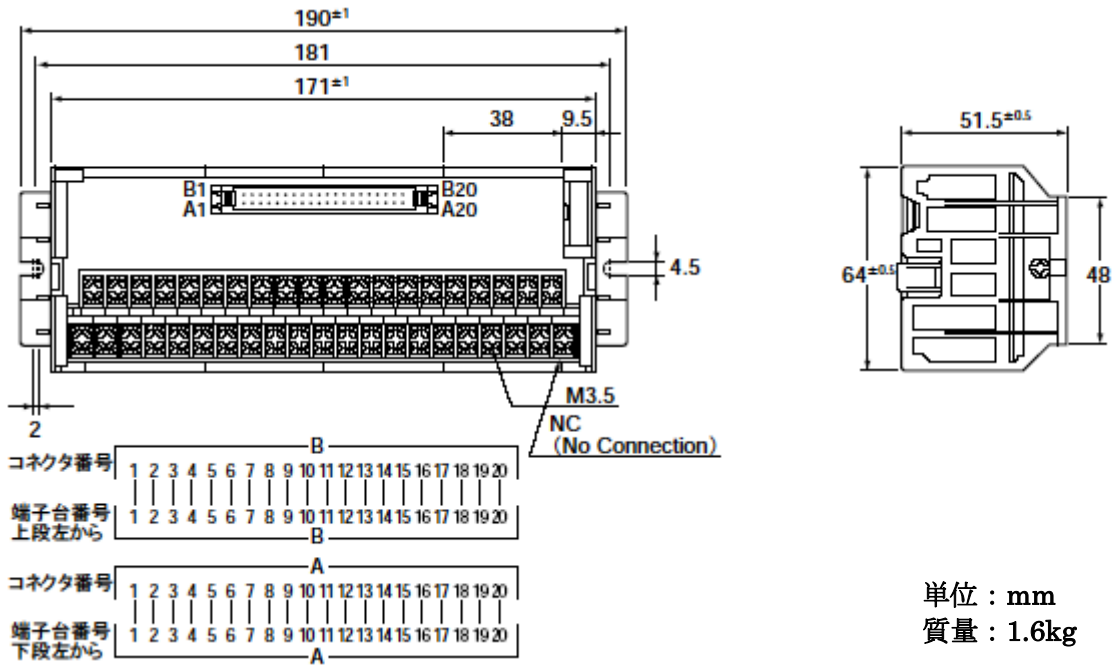

◆ RAS ボード用端子台セット (FC-TB001)