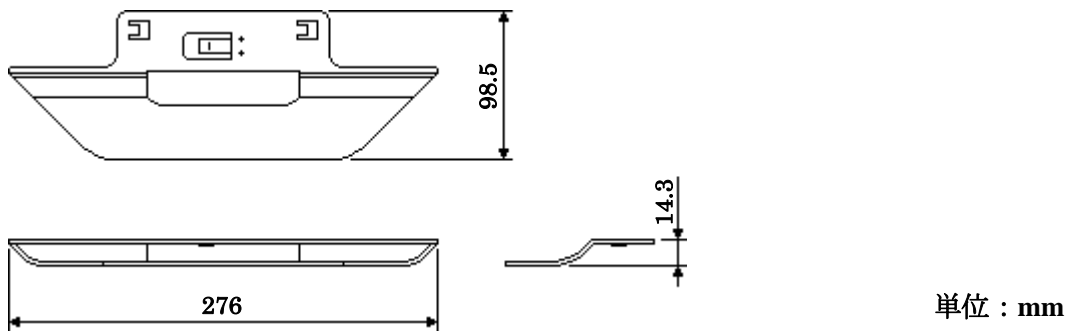

◆ 本体 外形寸法図

単位：mm

塗装色 : ミストホワイト (NEC 標準 8510 色)  
マンセル記号 : 5.5GY7.7/0.1 (ルーフカバー)  
6.5GY7.5/0.1 (フロントマスク)

◆ 縦置きスタンド装着時 外形寸法図

◆ 縦置きスタンド外形寸法図

◆ 防塵フィルタ(FC-FL007) 装着時 外形寸法図

単位 : mm

◆ 防塵フィルタ(FC-FL007)