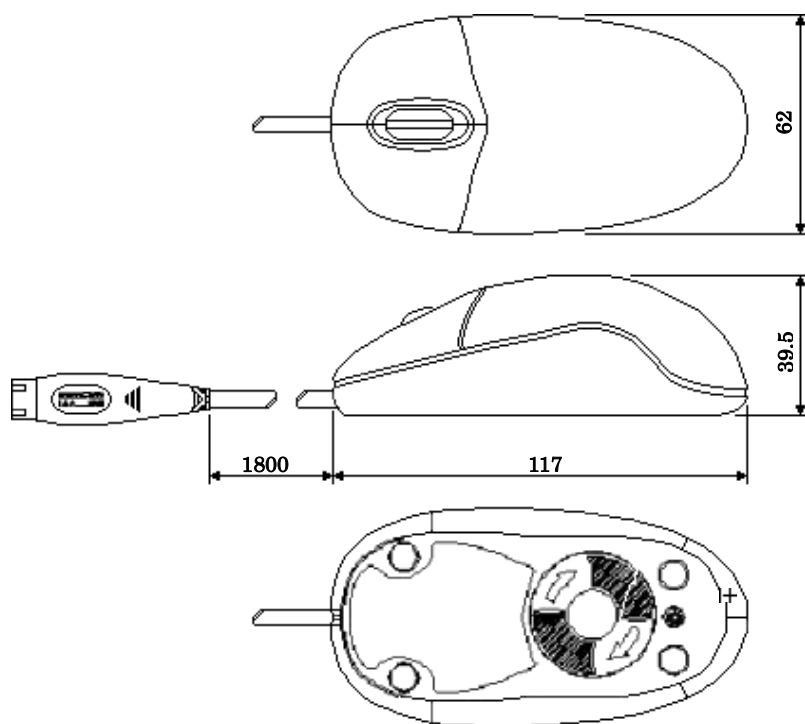

単位 : mm

◆ 本体固定金具(FC-RK004)装着 縦置き設置時 外形寸法図

単位：mm

◆ 本体固定金具(FC-RK004)

単位：mm

◆ 本体固定金具(FC-RK004)装着 平置き設置時 外形寸法図

単位：mm

◆ キーボード / マウス 外形寸法図

①FC-KB001R

単位 : mm  
質量 : 0.85kg

②FC-KB005

単位 : mm  
質量 : 0.85kg

②FC-KB003 (小型キーボード)

単位 : mm  
質量 : 1.2kg

③FC-MS002

単位 : mm  
質量 : 0.1kg

◆ RAS ボード用端子台セット (FC-TB001)

【固定方法】

⇒部にM4相当のネジで固定することができます。

端子台を固定するネジ穴は、下記寸法のように加工してください。

◆ 外付 3.5 型フロッピーディスクドライブ (FC-FD002U)

単位 : mm  
質量 : 約 0.3kg

- ◆ 外付 CD-R/RW with DVD-ROM ドライブ (FC-CW002U)
- ◆ 外付 DVD スーパーマルチドライブ(FC-DV002U)

単位 : mm  
質量 : 約 0.45kg