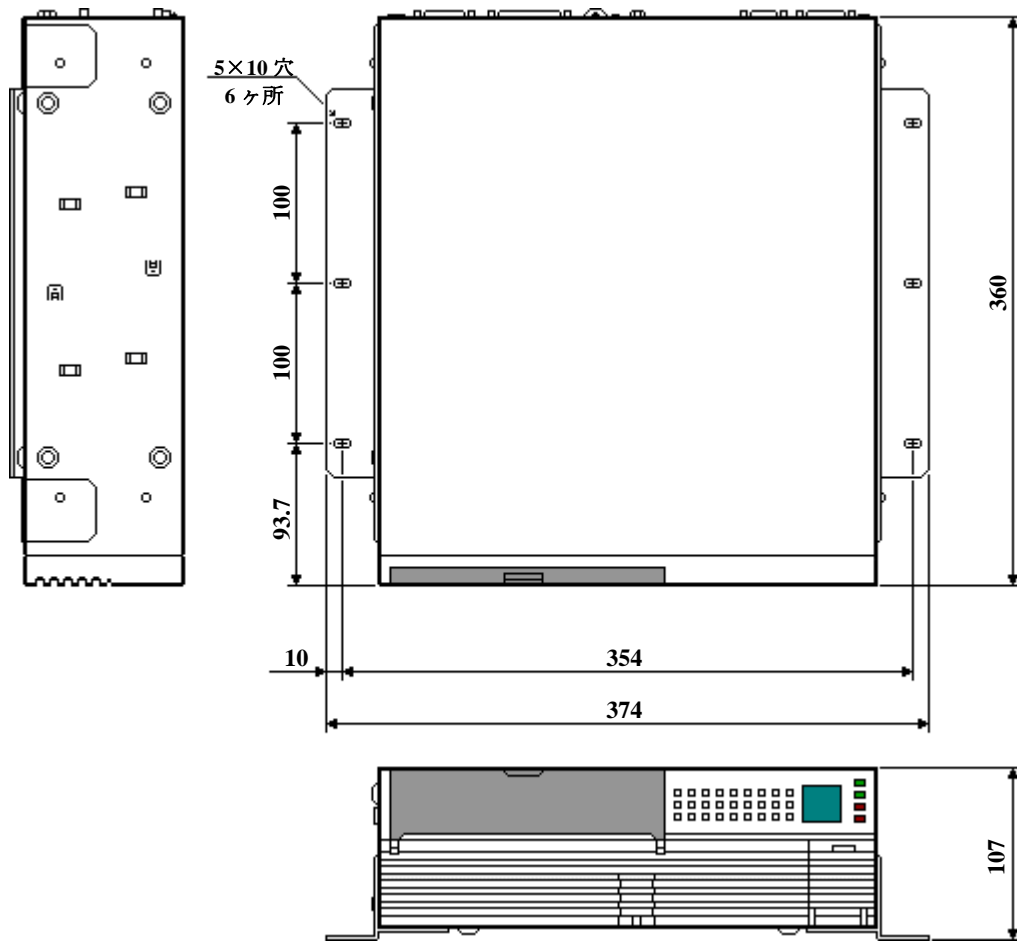

◆ 本体 外形寸法図

単位：mm

塗装色 : ミストホワイト (NEC 標準 8510 色)  
マンセル記号 : 5.5GY7.7/0.1 (ルーフカバー)  
6.5GY7.5/0.1 (フロントマスク)

◆ 縦置きスタンド装着時 外形寸法図

◆ 縦置きスタンド外形寸法図

◆ 防塵フィルタ(FC-FL007) 装着時 外形寸法図

単位 : mm

◆ 防塵フィルタ(FC-FL007)

単位 : mm

◆ 本体固定金具(FC-RK004)装着 縦置き設置時 外形寸法図

単位：mm

◆ 本体固定金具(FC-RK004)

単位：mm

◆ 本体固定金具(FC-RK004)装着 平置き設置時 外形寸法図

単位：mm

◆ キーボード / マウス 外形寸法図

◆ RAS ボード用端子台セット (FC-TB001)

【固定方法】

⇒部にM4相当のネジで固定することができます。

端子台を固定するネジ穴は、下記寸法のように加工してください。

◆ 外付 3.5 型フロッピーディスクドライブ (FC-FD002U)

単位 : mm  
質量 : 約 0.3kg

- ◆ 外付 CD-R/RW with DVD-ROM ドライブ (FC-CW002U)
- ◆ 外付 DVD スーパーマルチドライブ(FC-DV002U)