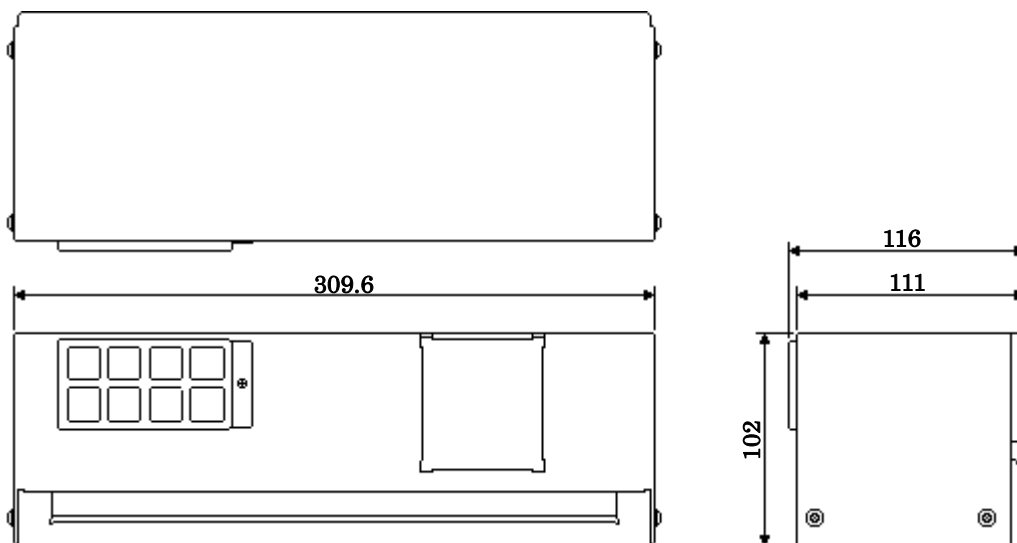

◆ 本体 外形寸法図

単位：mm

塗装色 : ミストホワイト (NEC 標準 8510 色)  
マンセル記号 : 5.5GY7.7/0.1 (ルーフカバー)  
6.5GY7.5/0.1 (フロントマスク)

◆ 縦置きスタンド装着時 外形寸法図

◆ 縦置きスタンド外形寸法図

◆ 防塵フィルタ(FC-FL007) 装着時 外形寸法図

単位 : mm

◆ 防塵フィルタ(FC-FL007)

単位 : mm

◆ 本体固定金具(FC-RK004)装着 縦置き設置時 外形寸法図

単位：mm

◆ 本体固定金具(FC-RK004)

単位：mm

◆ 本体固定金具(FC-RK004)装着 平置き設置時 外形寸法図

単位：mm

◆ キーボード / マウス 外形寸法図

①FC-KB001R

単位 : mm  
質量 : 0.85kg

②FC-KB005

単位 : mm  
質量 : 0.85kg

②FC-KB003 (小型キーボード)

単位 : mm  
質量 : 1.2kg

③FC-MS002

単位 : mm  
質量 : 0.1kg

単位 : mm  
質量 : 約 0.45kg