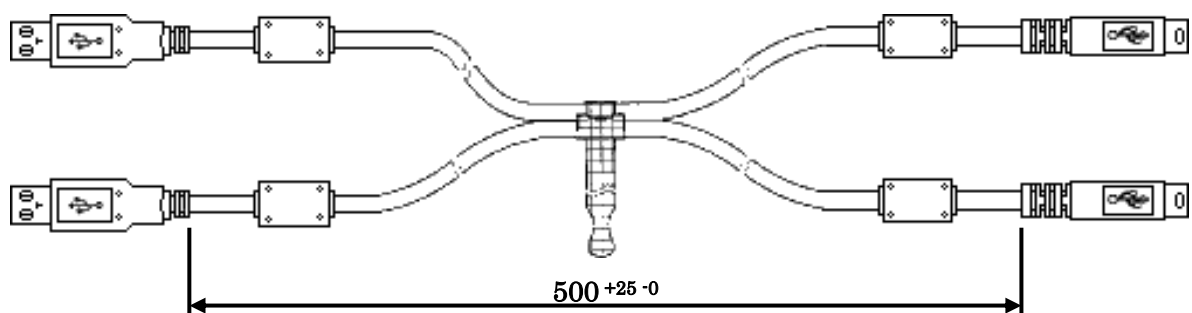

◆ RAS ボード用端子台セット (FC-TB001)

【固定方法】

⇒部にM4相当のネジで固定することができます。

端子台を固定するネジ穴は、下記寸法のように加工してください。

◆ 外付 3.5 型フロッピーディスクドライブ (FC-FD002U)

単位 : mm  
質量 : 約 0.3kg

- ◆ 外付 CD-R/RW with DVD-ROM ドライブ (FC-CW002U)
- ◆ 外付 DVD スーパーマルチドライブ(FC-DV002U)