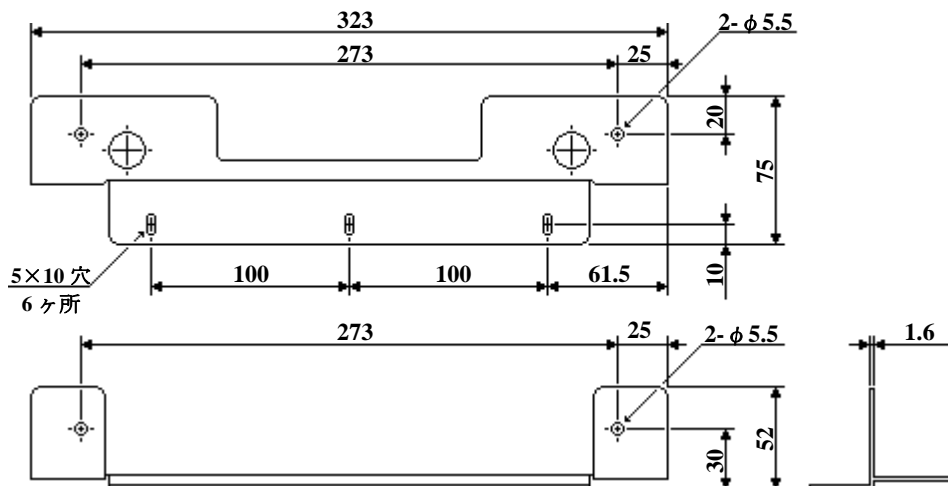

◆ 本体 外形寸法図

単位：mm

塗装色 : ミストホワイト (NEC 標準 8510 色)  
マンセル記号 : 5.5GY7.7/0.1 (ルーフカバー)  
6.5GY7.5/0.1 (フロントマスク)

◆ 縦置きスタンド装着時 外形寸法図

◆ 縦置きスタンド外形寸法図

◆ 防塵フィルタ(FC-FL007) 装着時 外形寸法図

単位 : mm

◆ 防塵フィルタ(FC-FL007)

単位 : mm

◆ 本体固定金具(FC-RK004)装着 縦置き設置時 外形寸法図

単位：mm

◆ 本体固定金具(FC-RK004)

単位：mm

◆ 本体固定金具(FC-RK004)装着 平置き設置時 外形寸法図

単位：mm

◆ キーボード / マウス 外形寸法図

①FC-KB001R

単位 : mm  
質量 : 0.85kg

②FC-KB005

単位 : mm  
質量 : 0.85kg

②FC-KB003 (小型キーボード)

単位 : mm  
質量 : 1.2kg

③FC-MS002

単位 : mm  
質量 : 0.1kg

単位 : mm  
質量 : 約 0.45kg