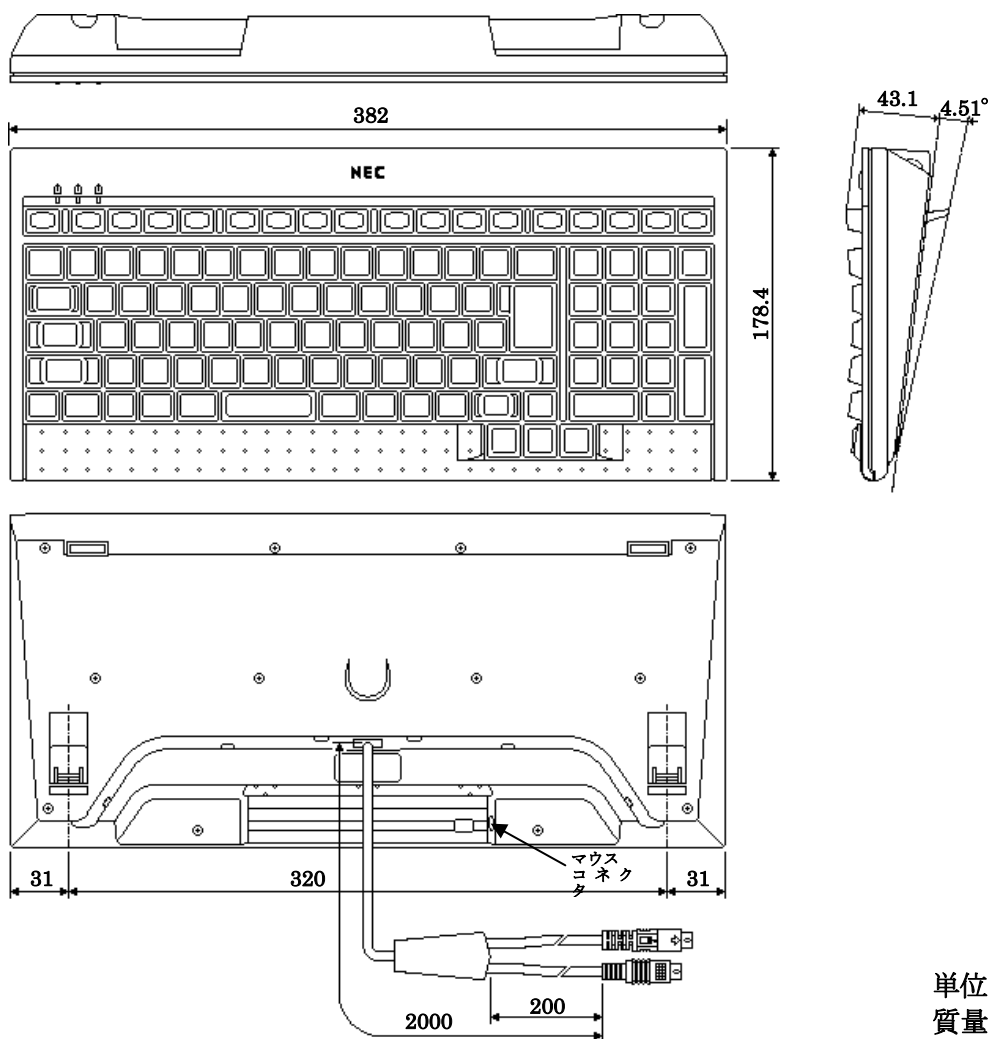

単位 : mm

◆ 本体固定金具(FC-RK004)装着 縦置き設置時 外形寸法図

単位：mm

◆ 本体固定金具(FC-RK004)

単位：mm

◆ 本体固定金具(FC-RK004)装着 平置き設置時 外形寸法図

単位：mm

◆ キーボード / マウス 外形寸法図

①FC-KB001R

単位 : mm  
質量 : 0.85kg

②FC-KB005

単位 : mm  
質量 : 0.85kg

②FC-KB003 (小型キーボード)

単位 : mm  
質量 : 1.2kg

③FC-MS002

単位 : mm  
質量 : 0.1kg

◆ RAS ボード用端子台セット (FC-TB001)

【固定方法】

⇒部にM4相当のネジで固定することができます。

端子台を固定するネジ穴は、下記寸法のように加工してください。

◆ 外付 3.5 型フロッピーディスクドライブ (FC-FD002U)

単位 : mm  
質量 : 約 0.3kg

- ◆ 外付 CD-R/RW with DVD-ROM ドライブ (FC-CW002U)
- ◆ 外付 DVD スーパーマルチドライブ(FC-DV002U)

単位 : mm  
質量 : 約 0.45kg