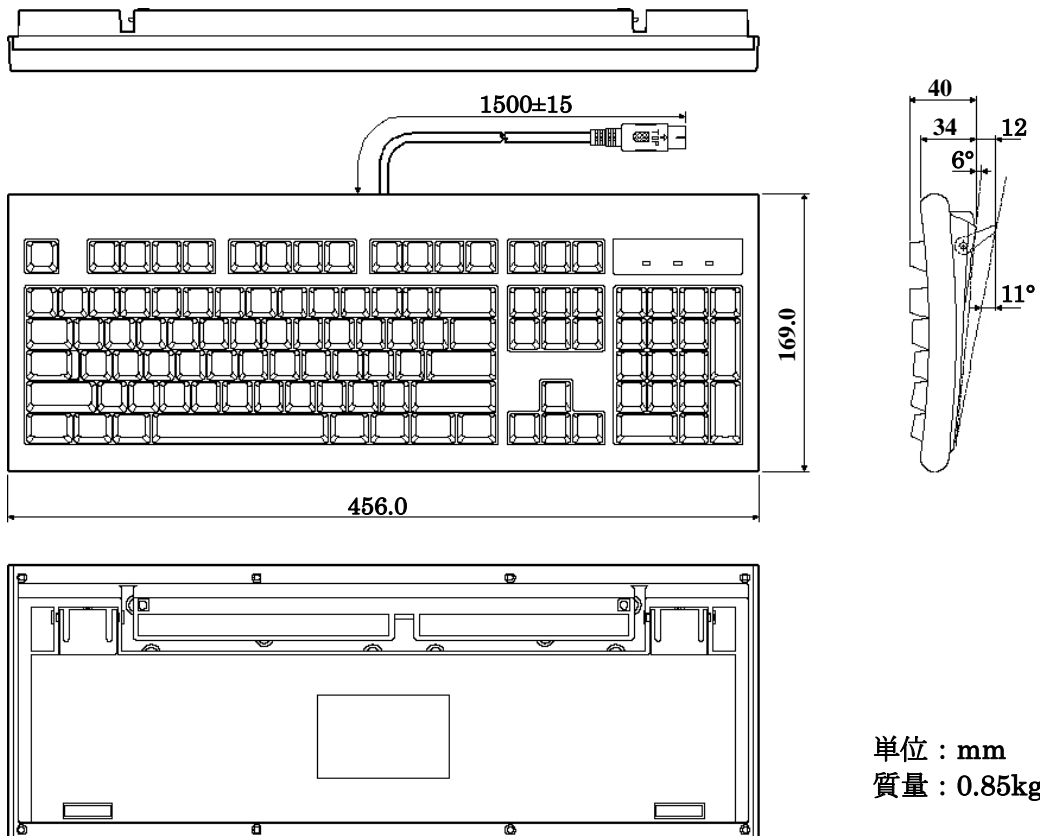

◆ キーボード / マウス 外形寸法図

①FC-KB001R

単位 : mm
質量 : 0.85kg

②FC-KB005

単位 : mm
質量 : 0.85kg