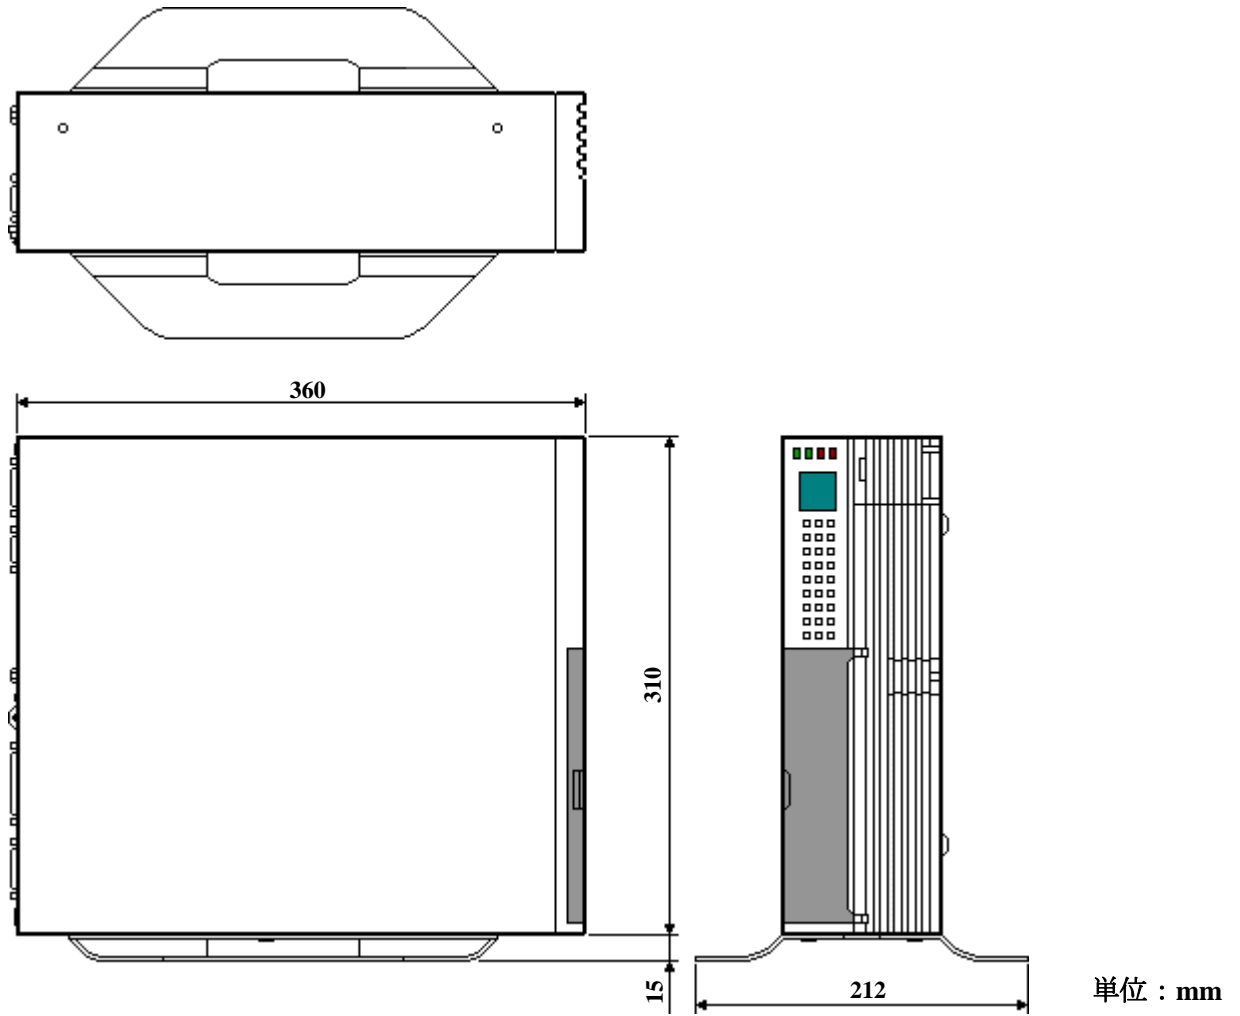

◆ 本体 外形寸法図

単位：mm

塗装色 : ミストホワイト (NEC 標準 8510 色)  
マンセル記号 : 5.5GY7.7/0.1 (ルーフカバー)  
6.5GY7.5/0.1 (フロントマスク)

◆ 縦置きスタンド装着時 外形寸法図

◆ 縦置きスタンド外形寸法図

◆ 防塵フィルタ(FC-FL007) 装着時 外形寸法図

単位 : mm

◆ 防塵フィルタ(FC-FL007)

単位 : mm

◆ 本体固定金具(FC-RK004)装着 縦置き設置時 外形寸法図

単位：mm

◆ 本体固定金具(FC-RK004)

単位：mm

◆ 本体固定金具(FC-RK004)装着 平置き設置時 外形寸法図

単位：mm

◆ キーボード / マウス 外形寸法図

①FC-KB001R

単位 : mm  
質量 : 0.85kg

②FC-KB005

単位 : mm  
質量 : 0.85kg

②FC-KB003 (小型キーボード)

単位 : mm  
質量 : 1.2kg

③FC-MS002

単位 : mm  
質量 : 0.1kg

単位 : mm  
質量 : 約 0.45kg