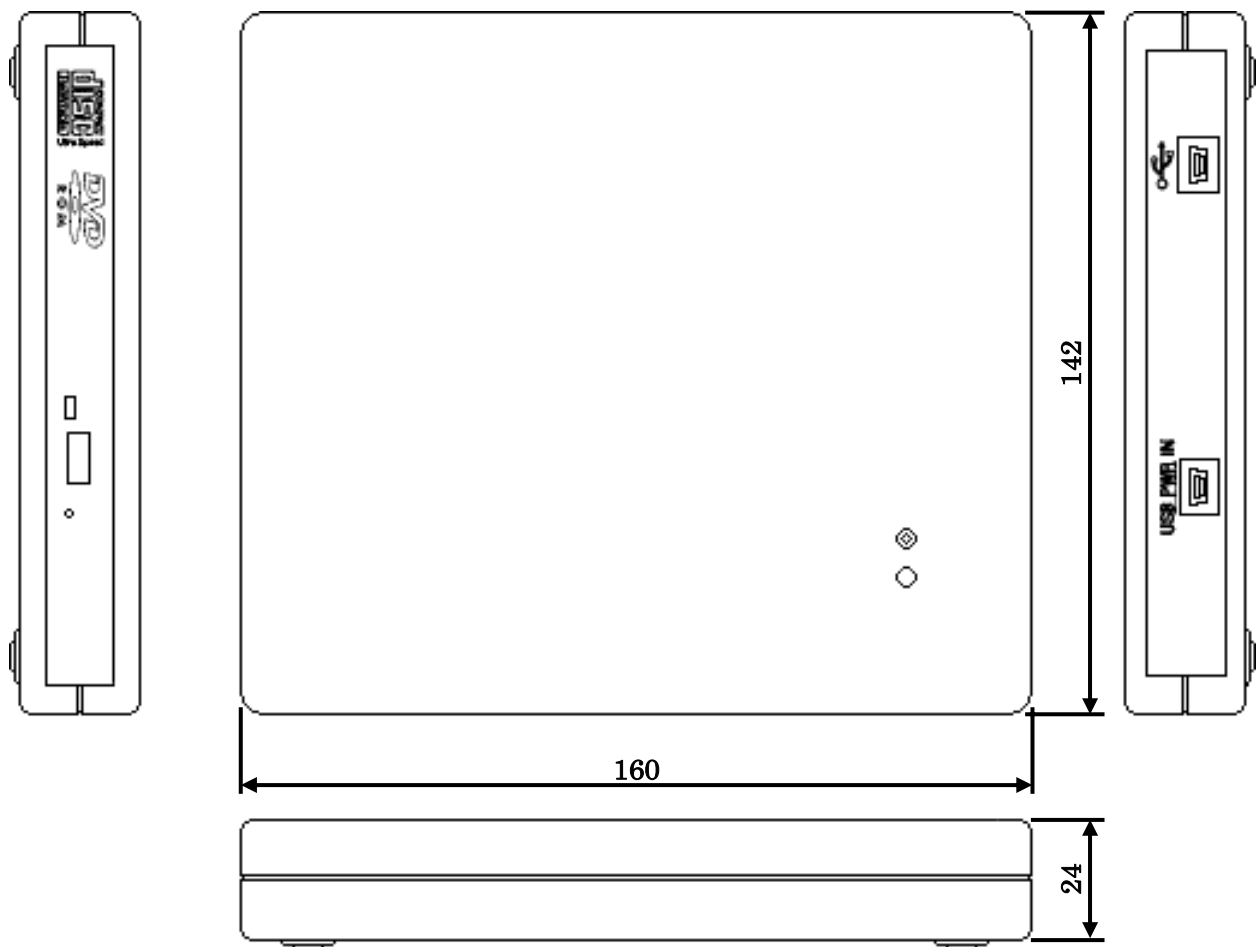

◆ RAS ボード用端子台セット (FC-TB001)

【固定方法】

⇒部にM4相当のネジで固定することができます。

端子台を固定するネジ穴は、下記寸法のように加工してください。

◆ 外付 3.5 型フロッピーディスクドライブ (FC-FD002U)

単位 : mm  
質量 : 約 0.3kg

- ◆ 外付 CD-R/RW with DVD-ROM ドライブ (FC-CW002U)
- ◆ 外付 DVD スーパーマルチドライブ(FC-DV002U)