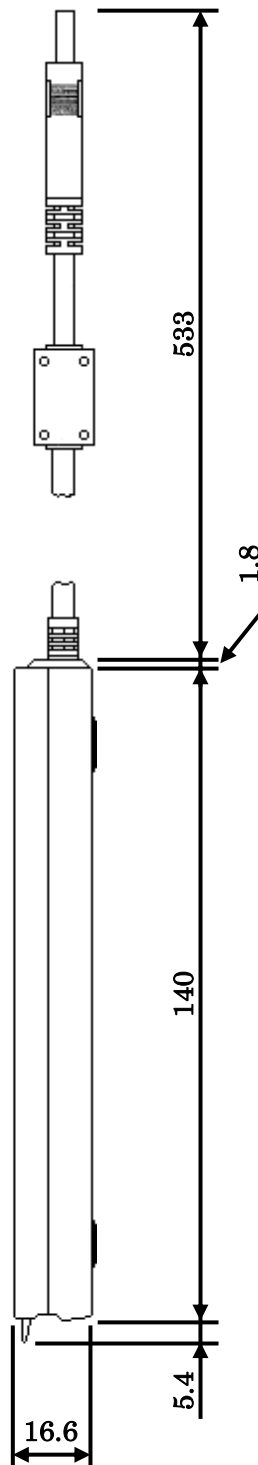

◆ 本体 外形寸法図

単位：mm

塗装色 : ミストホワイト (NEC 標準 8510 色)  
マンセル記号 : 5.5GY7.7/0.1 (ルーフカバー)  
6.5GY7.5/0.1 (フロントマスク)

◆ 縦置きスタンド装着時 外形寸法図

◆ 縦置きスタンド外形寸法図

◆ 防塵フィルタ(FC-FL007) 装着時 外形寸法図

単位 : mm

◆ 防塵フィルタ(FC-FL007)

単位 : mm

◆ 本体固定金具(FC-RK004)装着 縦置き設置時 外形寸法図

単位：mm

◆ 本体固定金具(FC-RK004)

単位：mm

◆ 本体固定金具(FC-RK004)装着 平置き設置時 外形寸法図

単位：mm

◆ キーボード / マウス 外形寸法図

①FC-KB001R

単位 : mm  
質量 : 0.85kg

②FC-KB005

単位 : mm  
質量 : 0.85kg

②FC-KB003 (小型キーボード)

単位 : mm  
質量 : 1.2kg

③FC-MS002

単位 : mm  
質量 : 0.1kg

◆ RAS ボード用端子台セット (FC-TB001)

【固定方法】

⇒部にM4相当のネジで固定することができます。

端子台を固定するネジ穴は、下記寸法のように加工してください。

◆ 外付 3.5 型フロッピーディスクドライブ (FC-FD002U)

単位 : mm  
質量 : 約 0.3kg

- ◆ 外付 CD-R/RW with DVD-ROM ドライブ (FC-CW002U)
- ◆ 外付 DVD スーパーマルチドライブ(FC-DV002U)