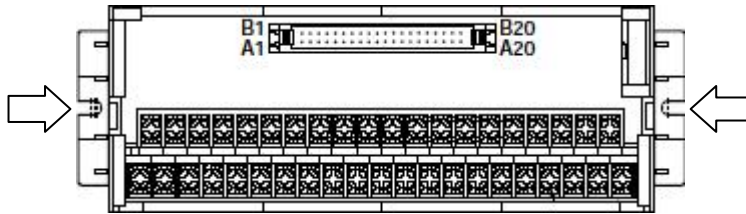

①FC-KB001R

単位 : mm  
質量 : 0.85kg

②FC-KB005

単位 : mm  
質量 : 0.85kg

②FC-KB003 (小型キーボード)

単位 : mm  
質量 : 1.2kg

③FC-MS002

単位 : mm  
質量 : 0.1kg

◆ RAS ボード用端子台セット (FC-TB001)

【固定方法】

⇒部にM4相当のネジで固定することができます。

端子台を固定するネジ穴は、下記寸法のように加工してください。

◆ 外付 3.5 型フロッピーディスクドライブ (FC-FD002U)

単位 : mm  
質量 : 約 0.3kg

- ◆ 外付 CD-R/RW with DVD-ROM ドライブ (FC-CW002U)
- ◆ 外付 DVD スーパーマルチドライブ(FC-DV002U)