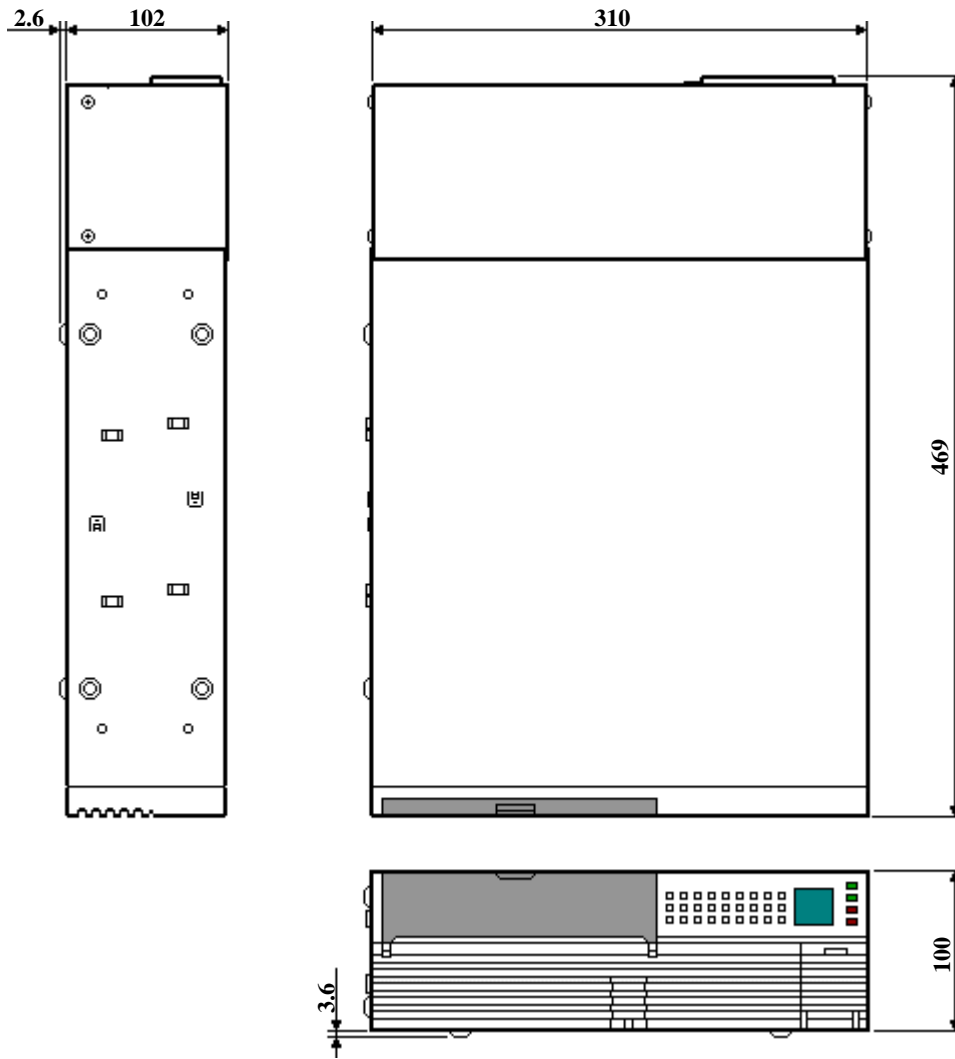

◆ 本体 外形寸法図

単位：mm

塗装色 : ミストホワイト (NEC 標準 8510 色)  
マンセル記号 : 5.5GY7.7/0.1 (ルーフカバー)  
6.5GY7.5/0.1 (フロントマスク)

◆ 縦置きスタンド装着時 外形寸法図

◆ 縦置きスタンド外形寸法図

◆ 防塵フィルタ(FC-FL007) 装着時 外形寸法図

単位 : mm

◆ 防塵フィルタ(FC-FL007)

単位 : mm

◆ 本体固定金具(FC-RK004)装着 縦置き設置時 外形寸法図

単位：mm

◆ 本体固定金具(FC-RK004)

単位：mm

◆ 本体固定金具(FC-RK004)装着 平置き設置時 外形寸法図

単位：mm

◆ キーボード / マウス 外形寸法図

①FC-KB001R

単位 : mm  
質量 : 0.85kg

②FC-KB005

単位 : mm  
質量 : 0.85kg

②FC-KB003 (小型キーボード)

単位 : mm  
質量 : 1.2kg

③FC-MS002

単位 : mm  
質量 : 0.1kg

◆ RAS ボード用端子台セット (FC-TB001)

【固定方法】

⇒部にM4相当のネジで固定することができます。

端子台を固定するネジ穴は、下記寸法のように加工してください。

◆ 外付 3.5 型フロッピーディスクドライブ (FC-FD002U)

単位 : mm  
質量 : 約 0.3kg

- ◆ 外付 CD-R/RW with DVD-ROM ドライブ (FC-CW002U)
- ◆ 外付 DVD スーパーマルチドライブ(FC-DV002U)