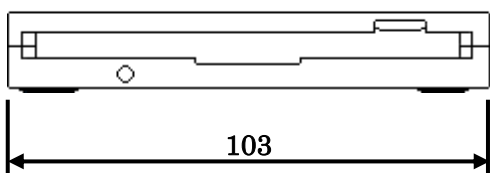

◆ RAS ボード用端子台セット (FC-TB001)

【固定方法】

⇒部にM4相当のネジで固定することができます。

端子台を固定するネジ穴は、下記寸法のように加工してください。

◆ 外付 3.5 型フロッピーディスクドライブ (FC-FD002U)

単位 : mm  
質量 : 約 0.3kg

- ◆ 外付 CD-R/RW with DVD-ROM ドライブ (FC-CW002U)
- ◆ 外付 DVD スーパーマルチドライブ(FC-DV002U)