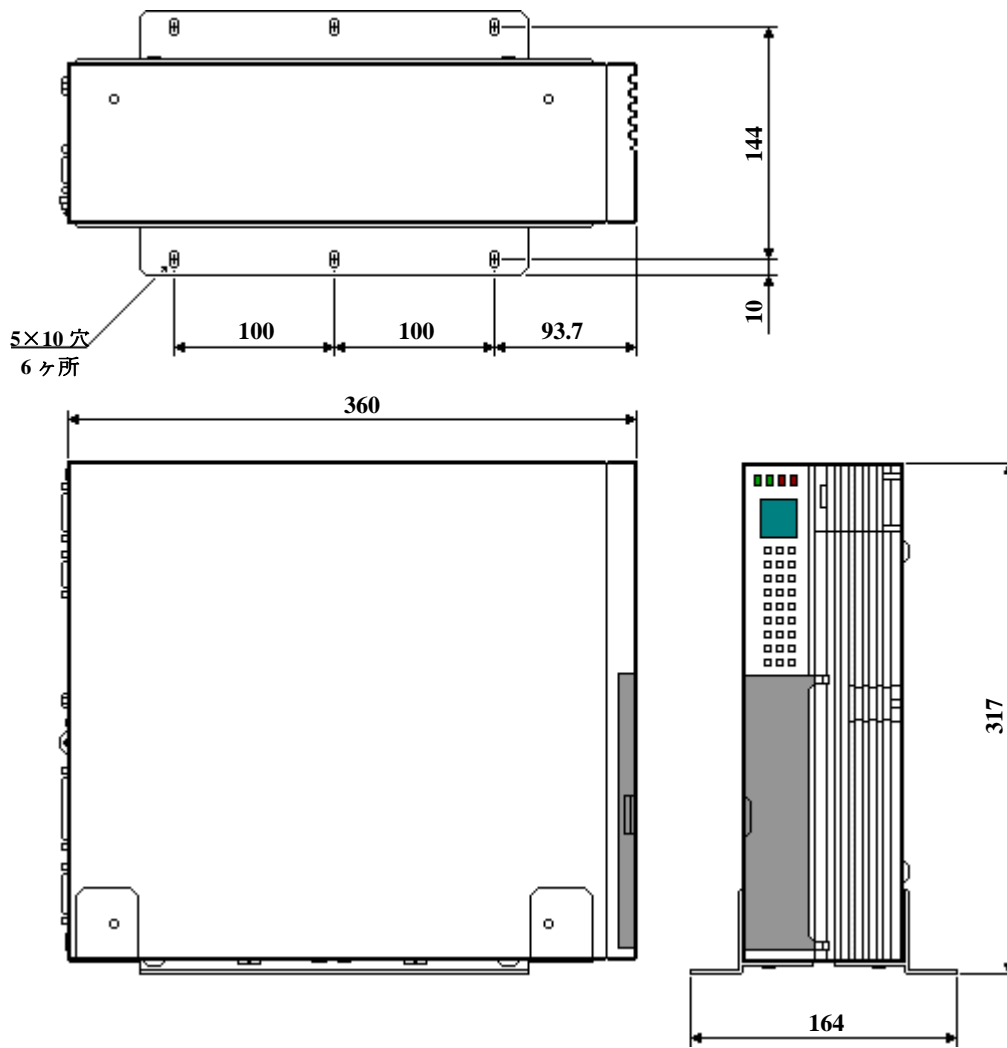

◆ 本体 外形寸法図

単位：mm

塗装色 : ミストホワイト (NEC 標準 8510 色)  
マンセル記号 : 5.5GY7.7/0.1 (ルーフカバー)  
6.5GY7.5/0.1 (フロントマスク)

◆ 縦置きスタンド装着時 外形寸法図

◆ 縦置きスタンド外形寸法図

◆ 防塵フィルタ(FC-FL007) 装着時 外形寸法図

単位 : mm

◆ 防塵フィルタ(FC-FL007)

単位 : mm

◆ 本体固定金具(FC-RK004)装着 縦置き設置時 外形寸法図

単位：mm

◆ 本体固定金具(FC-RK004)

単位：mm

◆ 本体固定金具(FC-RK004)装着 平置き設置時 外形寸法図

単位：mm

◆ キーボード / マウス 外形寸法図

①FC-KB001R

単位 : mm  
質量 : 0.85kg

②FC-KB005

単位 : mm  
質量 : 0.85kg

②FC-KB003 (小型キーボード)

単位 : mm  
質量 : 1.2kg

③FC-MS002

単位 : mm  
質量 : 0.1kg

単位 : mm  
質量 : 約 0.45kg