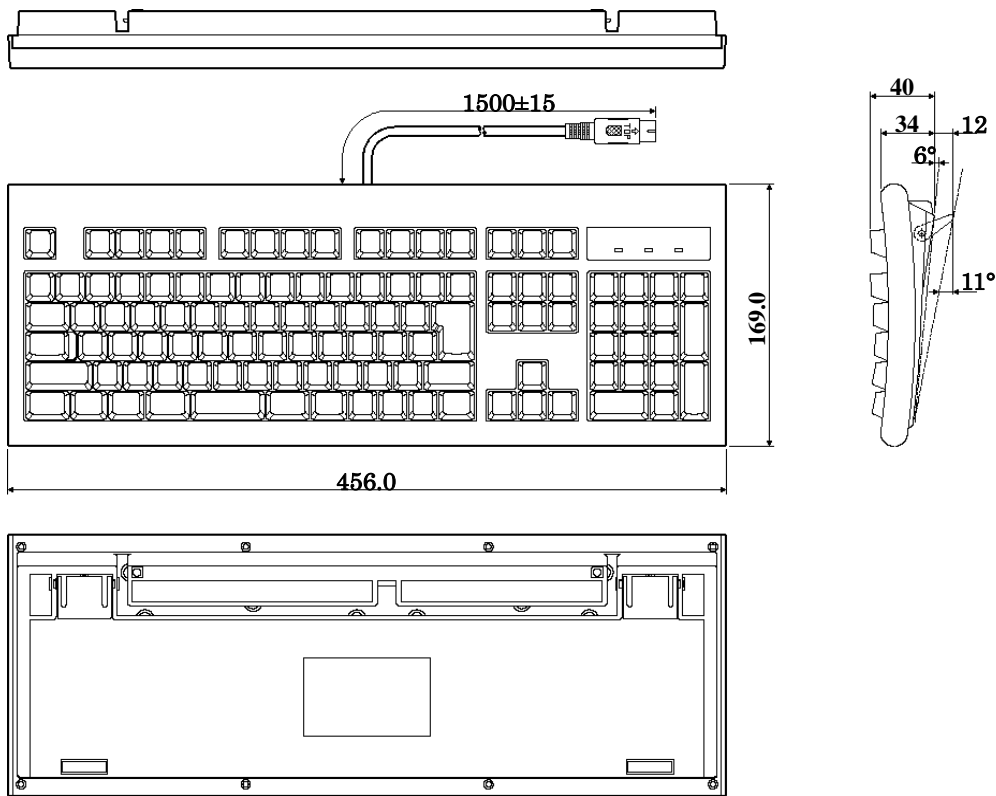

◆ 本体 外形寸法図

単位：mm

塗装色 : ミストホワイト (NEC 標準 8510 色)  
マンセル記号 : 5.5GY7.7/0.1 (ルーフカバー)  
6.5GY7.5/0.1 (フロントマスク)

◆ 縦置きスタンド装着時 外形寸法図

◆ 縦置きスタンド外形寸法図

◆ 防塵フィルタ(FC-FL007) 装着時 外形寸法図

単位 : mm

◆ 防塵フィルタ(FC-FL007)

単位 : mm

◆ 本体固定金具(FC-RK004)装着 縦置き設置時 外形寸法図

単位：mm

◆ 本体固定金具(FC-RK004)

単位：mm

◆ 本体固定金具(FC-RK004)装着 平置き設置時 外形寸法図

単位：mm

◆ キーボード / マウス 外形寸法図

①FC-KB001R

単位 : mm  
質量 : 0.85kg

②FC-KB005

単位 : mm  
質量 : 0.85kg

②FC-KB003 (小型キーボード)

単位 : mm  
質量 : 1.2kg

③FC-MS002

単位 : mm  
質量 : 0.1kg

◆ RAS ボード用端子台セット (FC-TB001)

【固定方法】

⇒部にM4相当のネジで固定することができます。

端子台を固定するネジ穴は、下記寸法のように加工してください。

◆ 外付 3.5 型フロッピーディスクドライブ (FC-FD002U)

単位 : mm  
質量 : 約 0.3kg

- ◆ 外付 CD-R/RW with DVD-ROM ドライブ (FC-CW002U)
- ◆ 外付 DVD スーパーマルチドライブ(FC-DV002U)