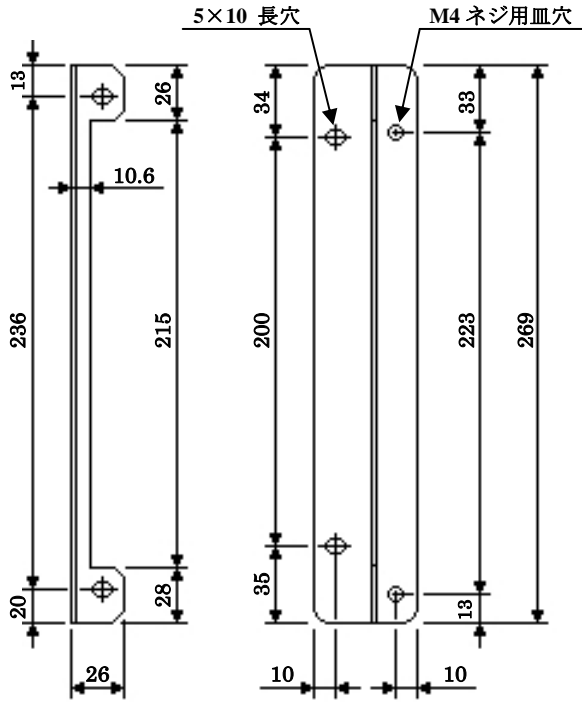

◆ 本体 外形寸法図

単位：mm

塗装色 : ミストホワイト (NEC 標準 8510 色)
マンセル記号 : 5.5GY7.7/0.1 (ルーフカバー)

◆ 本体固定金具(FC-RK005) 装着時 外形寸法図

● 平置き

単位 : mm

● 縦置き

単位 : mm

● コーナー置き

単位：mm

◆ 本体取付金具 (FC-RK005)

● 左側面用

● 右側面用

単位 : mm
質量 : 0.74Kg

◆ キーボード (PS/2 : FC-KB001R / FC-KB003)

① FC-KB001R

単位 : mm
質量 : 0.85Kg

②小型キーボード (PS/2 : FC-KB003)

単位 : mm
質量 : 1.2Kg

◆ マウス (PS/2 : FC-MS001 / FC-MS002)

単位 : mm
質量 : 0.1Kg