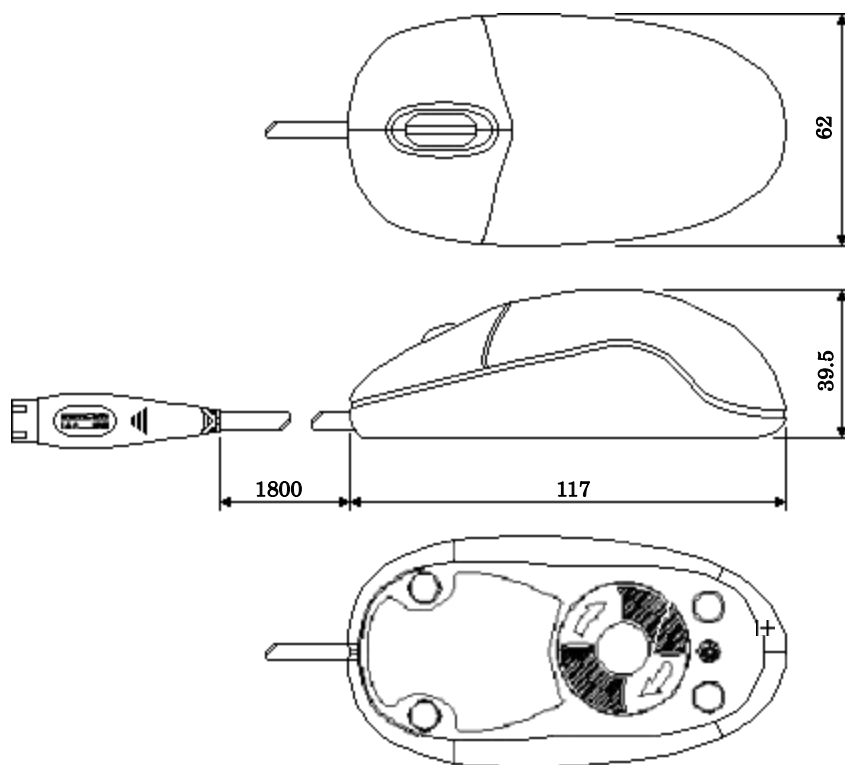

◆ 本体 外形寸法図

単位：mm

塗装色 : ミストホワイト (NEC 標準 8510 色)
マンセル記号 : 5.5GY7.7/0.1 (ルーフカバー)

◆ 本体固定金具(FC-RK005) 装着時 外形寸法図

● 平置き

単位 : mm

● 縦置き

単位 : mm

● コーナー置き

単位：mm

◆ 本体取付金具 (FC-RK005)

● 左側面用

● 右側面用

単位 : mm
質量 : 0.74Kg

◆ キーボード (PS/2 : FC-KB001R / FC-KB003)

① FC-KB001R

単位 : mm
質量 : 0.85Kg

②小型キーボード (PS/2 : FC-KB003)

単位 : mm
質量 : 1.2Kg

◆ マウス (PS/2 : FC-MS001 / FC-MS002)

単位 : mm
質量 : 0.1Kg