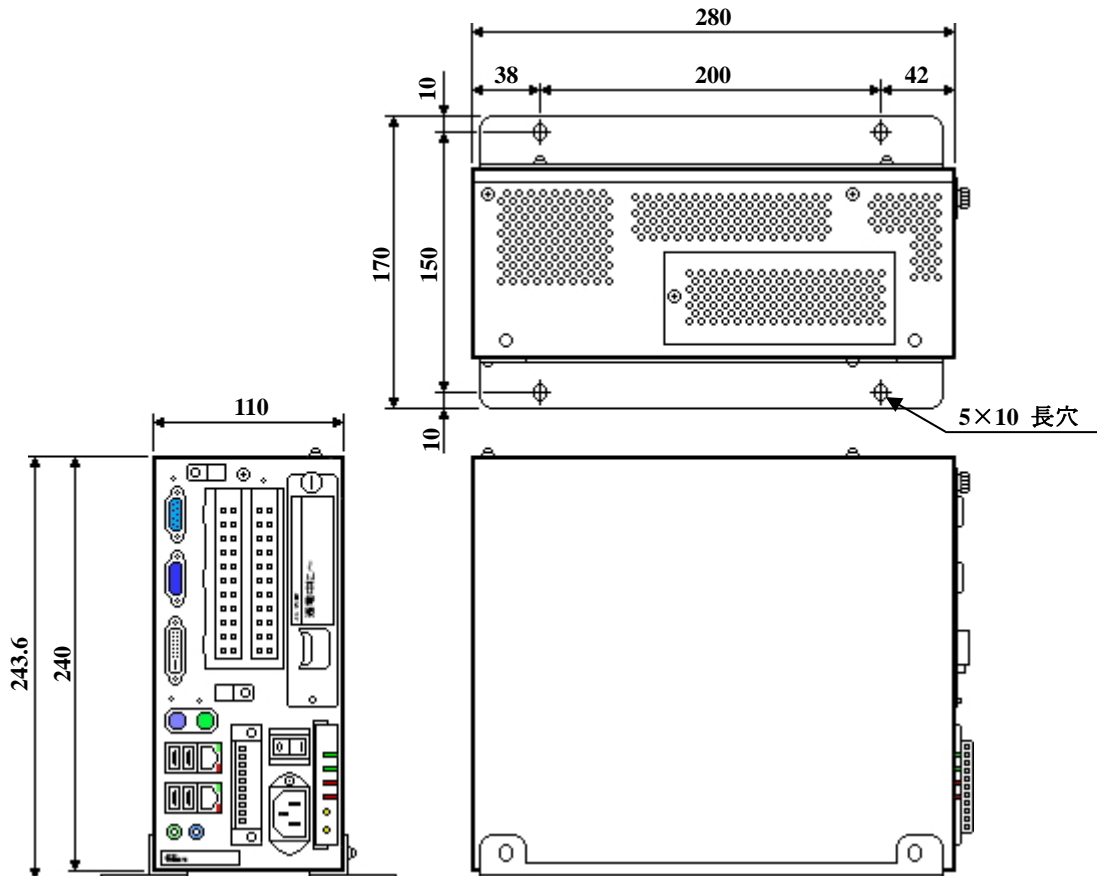

◆ 本体 外形寸法図

単位：mm

塗装色 : ミストホワイト (NEC 標準 8510 色)
マンセル記号 : 5.5GY7.7/0.1 (ルーフカバー)

◆ 本体固定金具(FC-RK005) 装着時 外形寸法図

● 平置き

単位 : mm

● 縦置き

単位 : mm

● コーナー置き

単位：mm

◆ 本体取付金具 (FC-RK005)

● 左側面用

● 右側面用

単位 : mm
質量 : 0.74Kg

◆ キーボード (PS/2 : FC-KB001R / FC-KB003)

① FC-KB001R

単位 : mm
質量 : 0.85Kg

②小型キーボード (PS/2 : FC-KB003)

単位 : mm
質量 : 1.2Kg

◆ マウス (PS/2 : FC-MS001 / FC-MS002)

単位 : mm
質量 : 0.1Kg