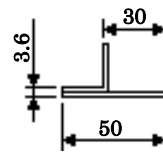

◆ 本体 外形寸法図

単位：mm

塗装色 : ミストホワイト (NEC 標準 8510 色)
マンセル記号 : 5.5GY7.7/0.1 (ルーフカバー)

◆ 本体固定金具(FC-RK005) 装着時 外形寸法図

● 平置き

単位 : mm

● 縦置き

単位 : mm

● コーナー置き

単位：mm

◆ 本体取付金具 (FC-RK005)

● 左側面用

● 右側面用

単位 : mm
質量 : 0.74Kg

◆ キーボード (PS/2 : FC-KB001R / FC-KB003)

① FC-KB001R

単位 : mm
質量 : 0.85Kg

②小型キーボード (PS/2 : FC-KB003)

単位 : mm
質量 : 1.2Kg

◆ マウス (PS/2 : FC-MS001 / FC-MS002)

単位 : mm
質量 : 0.1Kg