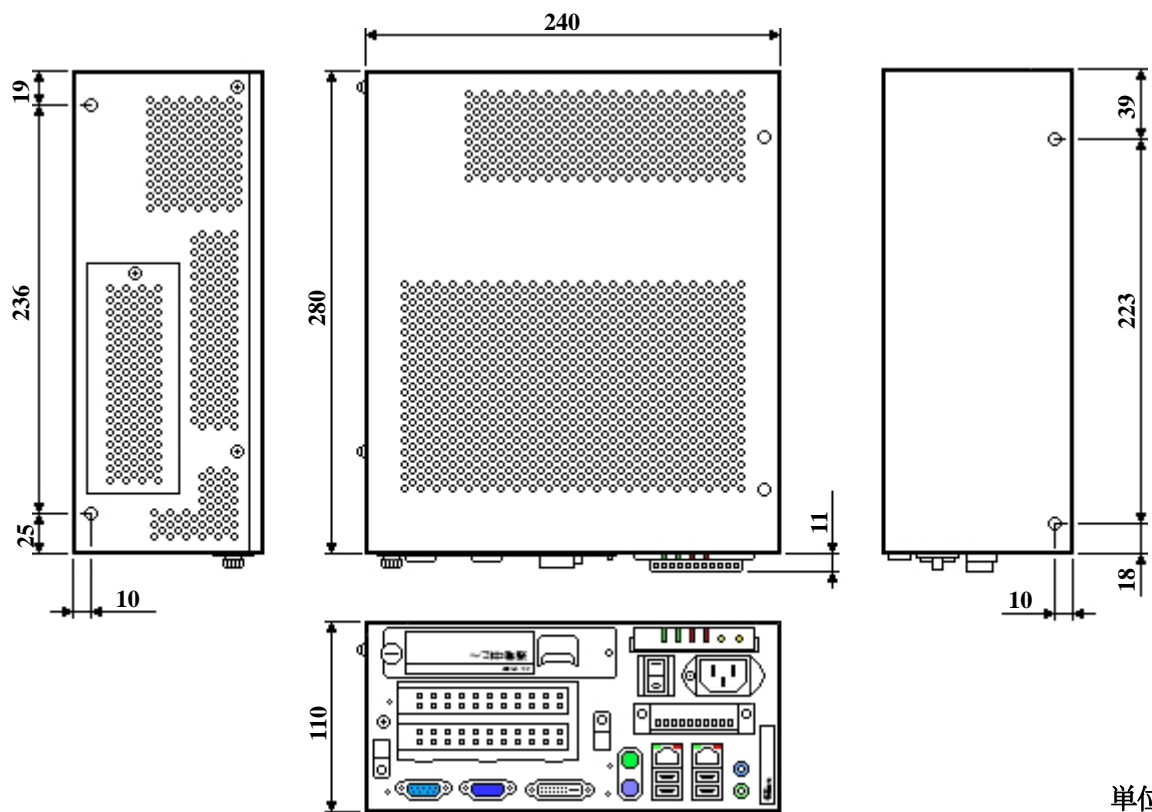

◆ 本体 外形寸法図

単位：mm

塗装色 : ミストホワイト (NEC 標準 8510 色)
マンセル記号 : 5.5GY7.7/0.1 (ルーフカバー)

◆ 本体固定金具(FC-RK005) 装着時 外形寸法図

● 平置き

単位 : mm

● 縦置き

単位 : mm

● コーナー置き

単位：mm

◆ 本体取付金具 (FC-RK005)

● 左側面用

● 右側面用

単位 : mm
質量 : 0.74Kg

◆ キーボード (PS/2 : FC-KB001R / FC-KB003)

① FC-KB001R