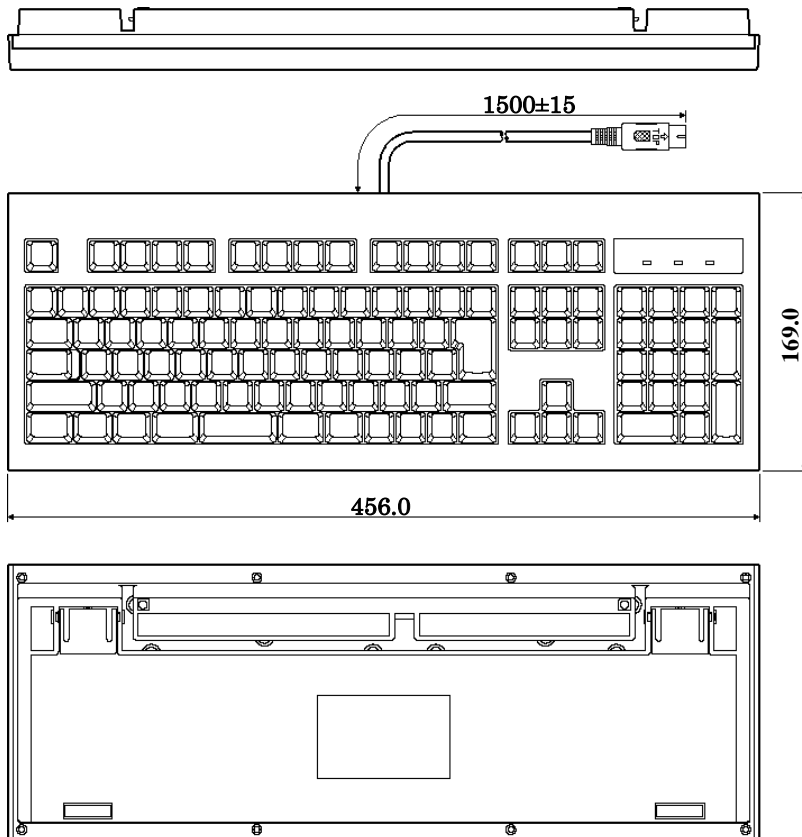

◆ 本体 外形寸法図

単位：mm

塗装色 : ミストホワイト (NEC 標準 8510 色)
マンセル記号 : 5.5GY7.7/0.1 (ルーフカバー)

◆ 本体固定金具(FC-RK005) 装着時 外形寸法図

● 平置き

単位 : mm

● 縦置き

単位 : mm

● コーナー置き

単位：mm

◆ 本体取付金具 (FC-RK005)

● 左側面用

● 右側面用

単位 : mm
質量 : 0.74Kg

◆ キーボード (PS/2 : FC-KB001R / FC-KB003)

① FC-KB001R