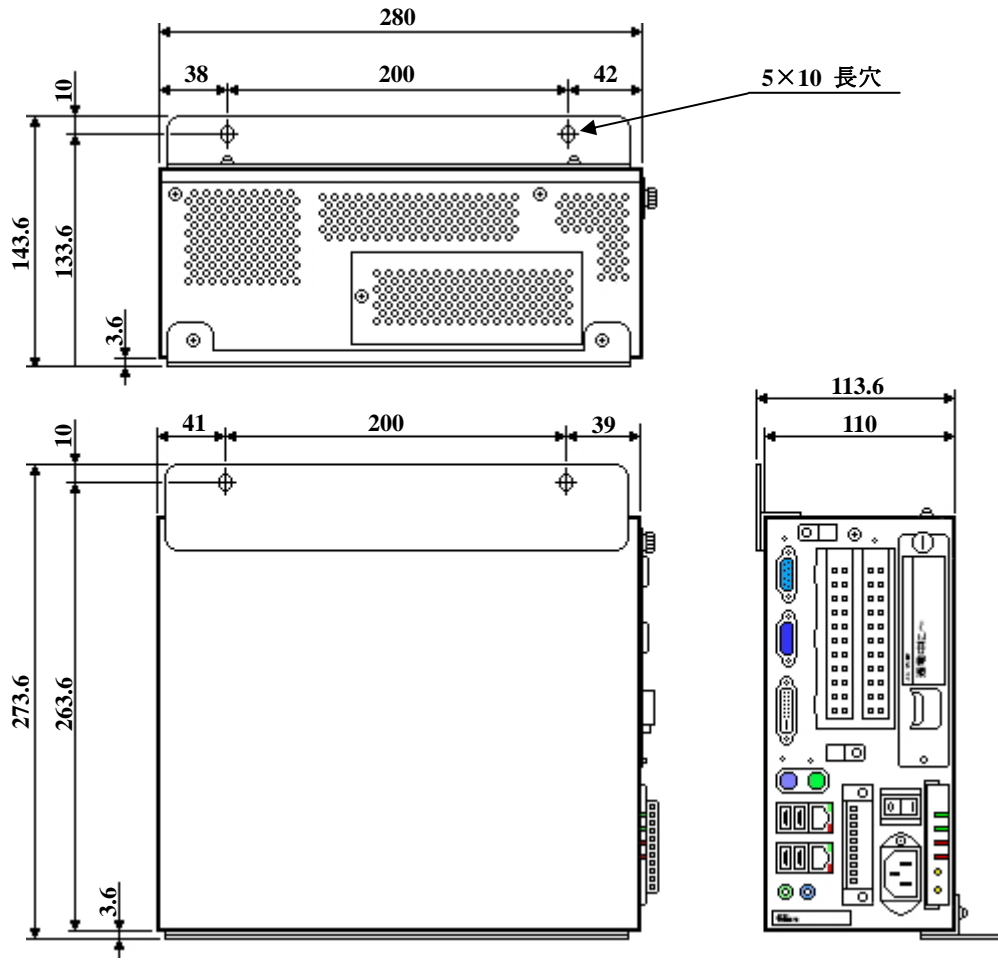

◆ 本体 外形寸法図

単位：mm

塗装色 : ミストホワイト (NEC 標準 8510 色)
マンセル記号 : 5.5GY7.7/0.1 (ルーフカバー)

◆ 本体固定金具(FC-RK005) 装着時 外形寸法図

● 平置き

単位 : mm

● 縦置き

単位 : mm

● コーナー置き

単位：mm

◆ 本体取付金具 (FC-RK005)

● 左側面用

● 右側面用

単位 : mm
質量 : 0.74Kg

◆ キーボード (PS/2 : FC-KB001R / FC-KB003)

① FC-KB001R

単位 : mm
質量 : 0.85Kg

②小型キーボード (PS/2 : FC-KB003)

単位 : mm
質量 : 1.2Kg

◆ マウス (PS/2 : FC-MS001 / FC-MS002)

単位 : mm
質量 : 0.1Kg