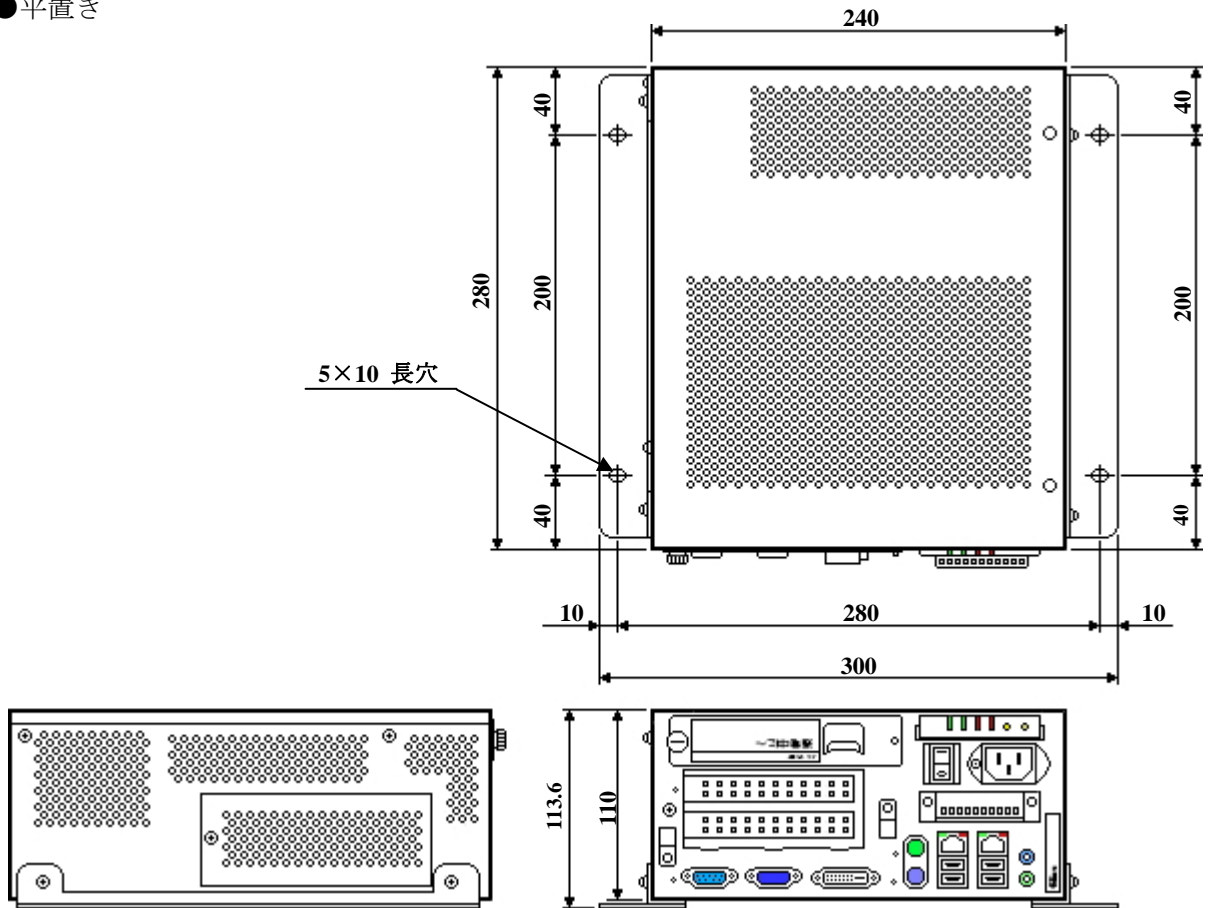

◆ 本体 外形寸法図

単位：mm

塗装色 : ミストホワイト (NEC 標準 8510 色)
マンセル記号 : 5.5GY7.7/0.1 (ルーフカバー)

◆ 本体固定金具(FC-RK005) 装着時 外形寸法図

● 平置き

単位 : mm

● 縦置き

単位 : mm

● コーナー置き

単位：mm

◆ 本体取付金具 (FC-RK005)

● 左側面用

● 右側面用

単位 : mm
質量 : 0.74Kg

◆ キーボード (PS/2 : FC-KB001R / FC-KB003)

① FC-KB001R

単位 : mm
質量 : 0.85Kg

②小型キーボード (PS/2 : FC-KB003)

単位 : mm
質量 : 1.2Kg

◆ マウス (PS/2 : FC-MS001 / FC-MS002)

単位 : mm
質量 : 0.1Kg