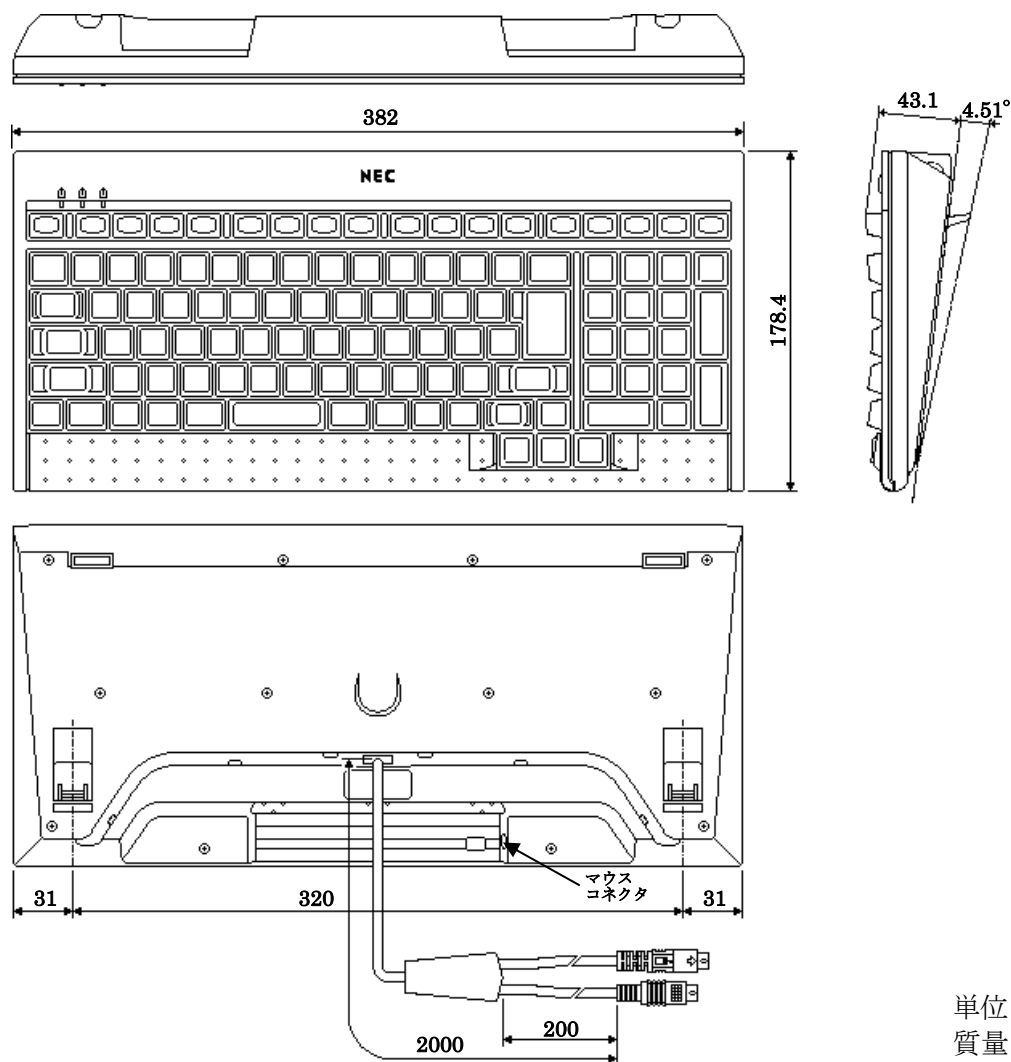

◆ 本体 外形寸法図

単位：mm

塗装色 : ミストホワイト (NEC 標準 8510 色)
マンセル記号 : 5.5GY7.7/0.1 (ルーフカバー)

◆ 本体固定金具(FC-RK005) 装着時 外形寸法図

● 平置き

単位 : mm

● 縦置き

単位 : mm

● コーナー置き

単位：mm

◆ 本体取付金具 (FC-RK005)

● 左側面用

● 右側面用

単位 : mm
質量 : 0.74Kg

◆ キーボード (PS/2 : FC-KB001R / FC-KB003)

① FC-KB001R

単位 : mm
質量 : 0.85Kg

②小型キーボード (PS/2 : FC-KB003)

単位 : mm
質量 : 1.2Kg

◆ マウス (PS/2 : FC-MS001 / FC-MS002)

単位 : mm
質量 : 0.1Kg