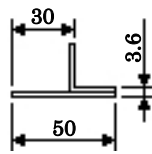

◆ 本体 外形寸法図

単位：mm

塗装色 : ミストホワイト (NEC 標準 8510 色)
マンセル記号 : 5.5GY7.7/0.1 (ルーフカバー)

◆ 本体固定金具(FC-RK005) 装着時 外形寸法図

● 平置き

単位 : mm

● 縦置き

単位 : mm

● コーナー置き

単位：mm

◆ 本体取付金具 (FC-RK005)

● 左側面用

● 右側面用

単位 : mm
質量 : 0.74Kg

◆ キーボード (PS/2 : FC-KB001R / FC-KB003)

① FC-KB001R

単位 : mm
質量 : 0.85Kg

②小型キーボード (PS/2 : FC-KB003)

単位 : mm
質量 : 1.2Kg

◆ マウス (PS/2 : FC-MS001 / FC-MS002)

単位 : mm
質量 : 0.1Kg