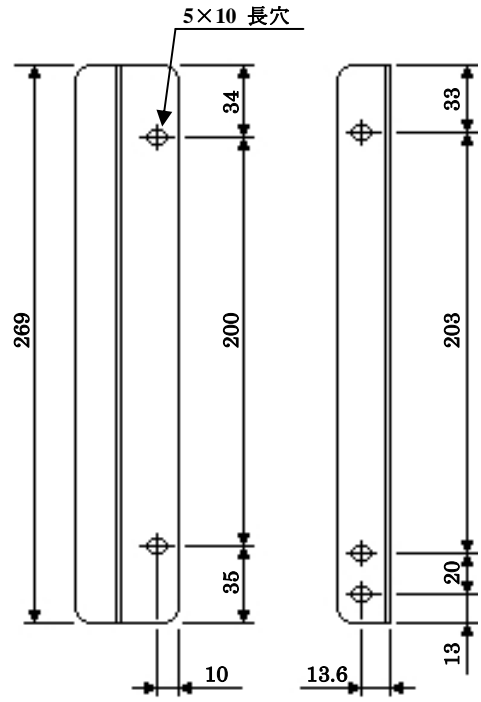

◆ 本体 外形寸法図

単位：mm

塗装色 : ミストホワイト (NEC 標準 8510 色)
マンセル記号 : 5.5GY7.7/0.1 (ルーフカバー)

◆ 本体固定金具(FC-RK005) 装着時 外形寸法図

● 平置き

単位 : mm

● 縦置き

単位 : mm

● コーナー置き

単位：mm

◆ 本体取付金具 (FC-RK005)

● 左側面用

● 右側面用

単位 : mm
質量 : 0.74Kg

◆ キーボード (PS/2 : FC-KB001R / FC-KB003)

① FC-KB001R